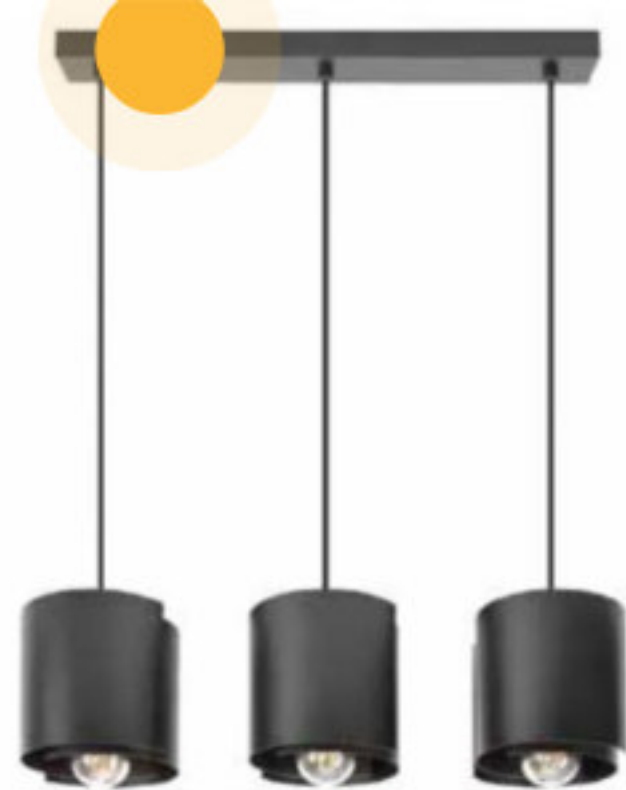

Cena regularna: ~~199⁹⁹~~

179⁹⁹

Najniższa cena z 30 dni przed obniżką: ~~199⁹⁹~~

45SZ LAMPA HUGO
BLACK 2961/Z-B-3 LW3
INDEX: 1713098

Lampa sufitowa (szer/wys/dł)
18,5/25-85/58, max moc 3x60 W.