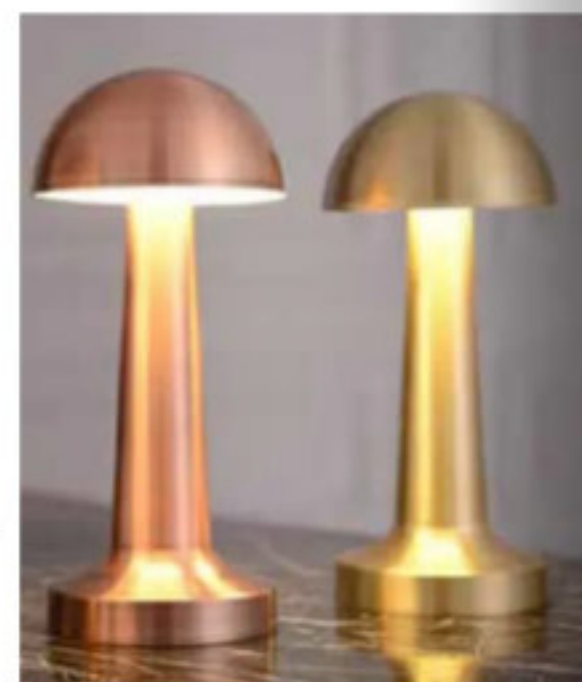

KOLOR PINK-GOLD
INDEX: 1713843

Cena regularna: ~~49⁹⁹~~

39⁹⁹

Najniższa cena z 30 dni przed obniżką: ~~49⁹⁹~~

45DL LAMPA
STOŁOWA ISA
ŁADOWALNA LB1

Lampa stołowa (szer/wys/dł)
9/21/9, max moc 3 W.