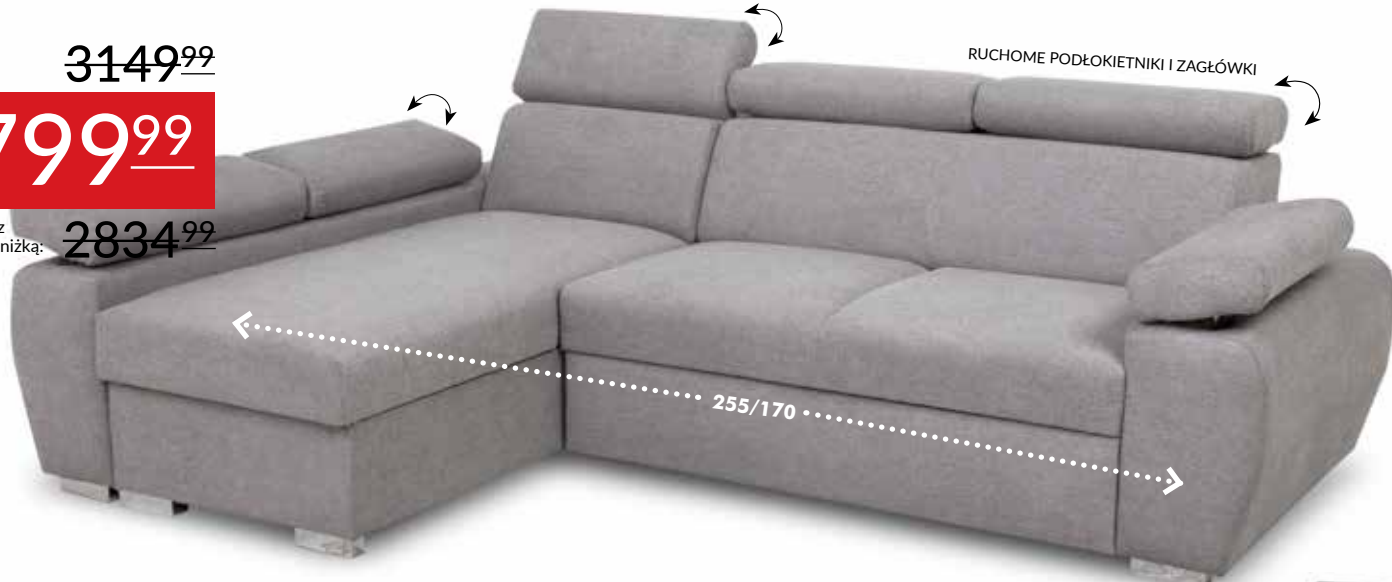

Cena regularna: **3149⁹⁹**

2799⁹⁹

Najniższa cena z 30 dni przed obniżką: **2834⁹⁹**

RUCHOME PODŁOKIETNIKI I ZAGŁÓWKI

255/170

NAROŻNIK BERG Wersja prawa/lewa. Wymiary 255/170/100, powierzchnia spania 130/200. Siedzisko sprężyna falista. Inne kolory i tkaniny dostępne na zamówienie. Pojemnik na pościel. Mebel wypoczynkowy z funkcją spania.

Cena regularna: **3549⁹⁹**

2999⁹⁹

Najniższa cena z 30 dni przed obniżką: **3194⁹⁹**

TKANINA HYDROFOBOWA

DUŻA POWIERZCHNIA SPANIA

DWA POJEMNIKI NA POŚCIEL

HIT CENOWY

NAROŻNIK FOSTER Narożnik uniwersalny prawy/lewy wymiary 300/193/90 powierzchnia spania 155/260. Pojemnik na pościel. Sprężyna typy bonell. Inne kolory i tkaniny na zamówienie. Mebel wypoczynkowy z funkcją spania.

Cena regularna: **3599⁹⁹**

3199⁹⁹

Najniższa cena z 30 dni przed obniżką: **3239⁹⁹**

NAROŻNIK TYBET

Narożnik prawy/lewy. Wymiary 266/182 /43-98, powierzchnia spania 126/211. Siedzisko sprężyna falista. Pojemnik na pościel. Inne kolory i tkaniny dostępne na zamówienie. Mebel wypoczynkowy z funkcją spania.