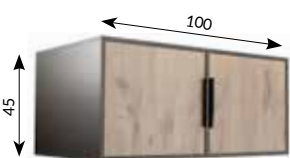

nadstawka do szafy LATI 2D
Wymiary 100/58/45 w cenie 450,00.

nadstawka do szafy LATI 3D
Wymiary 149/58/45, w cenie 500,00.

nadstawka do szafy LATI 4D
Wymiary 196/58/45, w cenie 560,00.

1199⁹⁹

SZAFKA LATI 2D