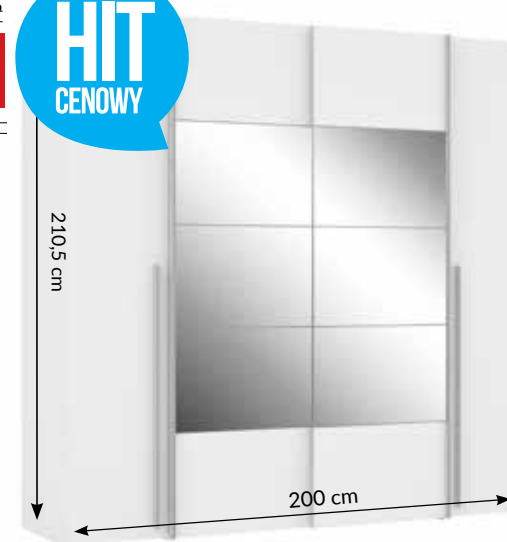

Cena regularna: ~~1749⁹⁹~~

1499⁹⁹

Najniższa cena z 30 dni przed obniżką: ~~1549⁹⁹~~