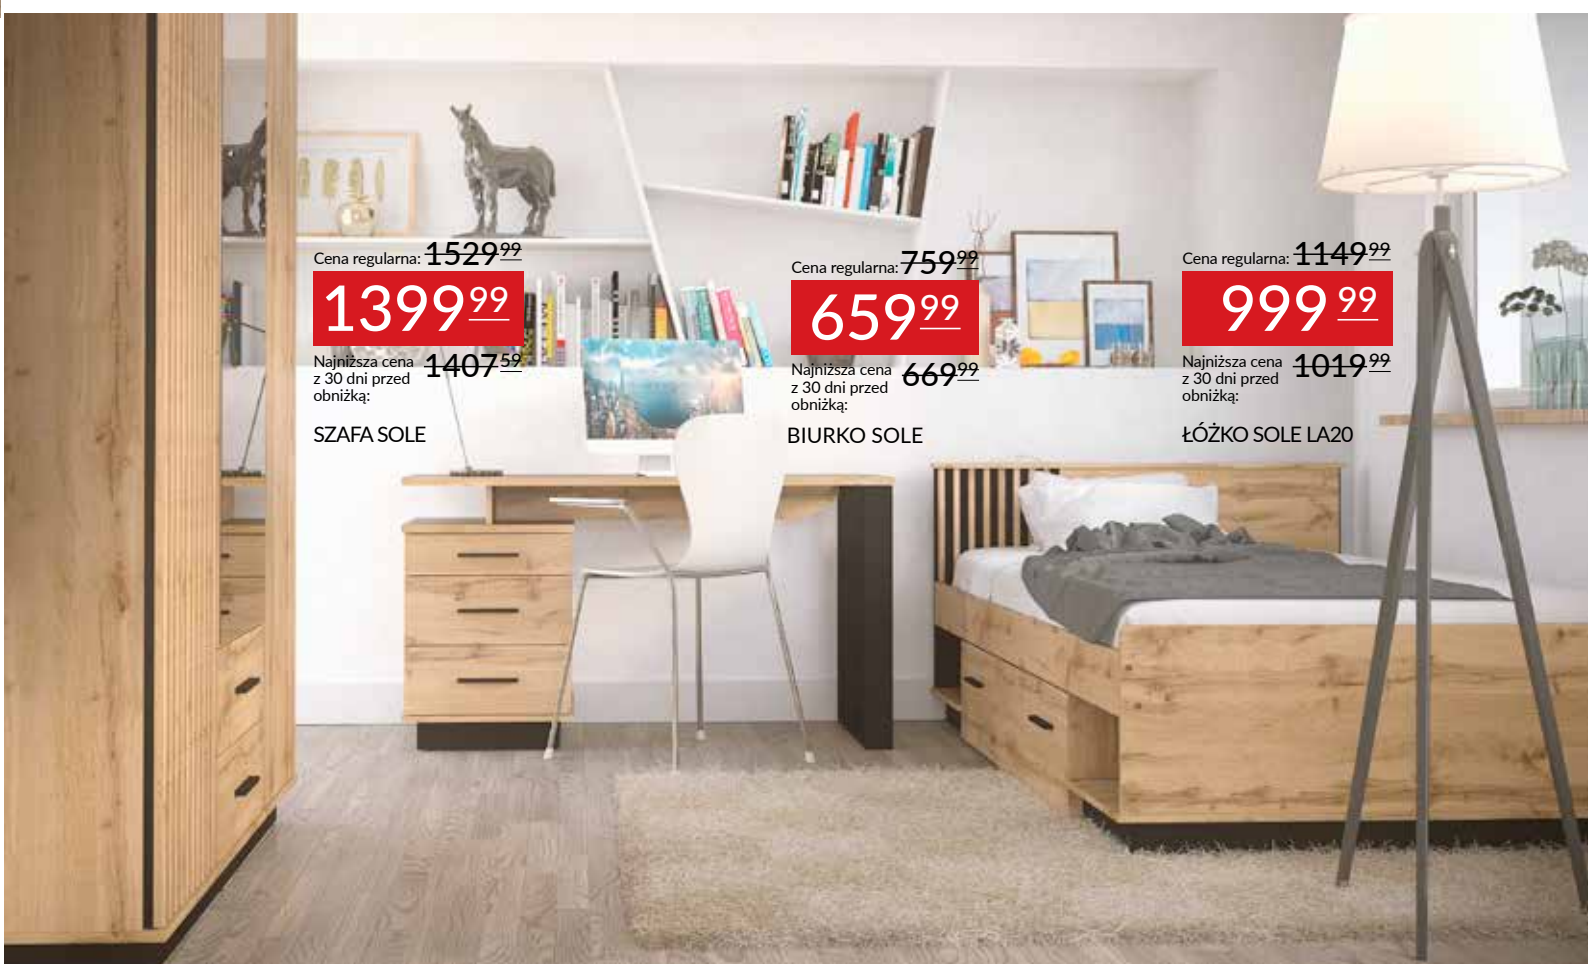

Cena regularna: ~~1529⁹⁹~~

1399⁹⁹

Najniższa cena z 30 dni przed obniżką: ~~1407⁹⁹~~

SZAFA SOLE

Cena regularna: ~~759⁹⁹~~

659⁹⁹

Najniższa cena z 30 dni przed obniżką: ~~669⁹⁹~~

BIURKO SOLE

Cena regularna: ~~1149⁹⁹~~

999⁹⁹

Najniższa cena z 30 dni przed obniżką: ~~1019⁹⁹~~

ŁÓŻKO SOLE LA20

SZAFA SOLE LA 15
Wymiary 145/52/193,60.

BIURKO SOLE
Wymiary 135/56/74,9

ŁÓŻKO SOLE LA20
Wymiary 124,8/206,6/78,6. Stelaż w cenie łóżka, szuflada na pościel. Do łóżka należy dokupić materac w rozmiarze 120/200