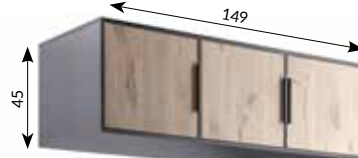

nadstawka do szafy LATI 2D
Wymiary 100/58/45 w cenie 450,00.

nadstawka do szafy LATI 3D
Wymiary 149/58/45, w cenie 500,00.

nadstawka do szafy LATI 4D
Wymiary 196/58/45, w cenie 560,00.

1199⁹⁹

SZAFKA LATI 2D