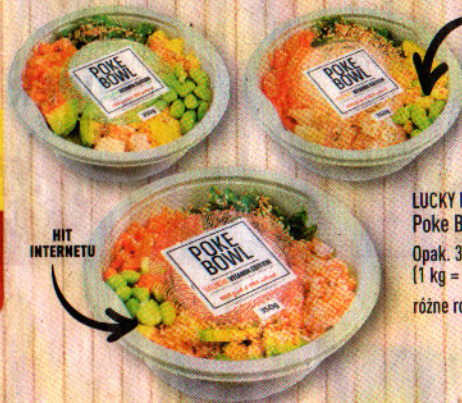

**23%
TANIEJ**

~~5,24*~~
3,99

OD 1 SZTUKI!

NOWY SMAK JUŻ W ALDI

OYAKATA
Ramen instant
Opak. 63/66 g
(100 g = 5,54/5,29)
różne rodzaje

**SUPER
CENA**

3,49

GOTOWE
DO ZJEDZENIA

HIT
INTERNETU

LUCKY FISH
Poke Bowl
Opak. 350 g
(1 kg = 48,54)
różne rodzaje

**SUPER
CENA**

16,99

Panierka panko
Opak. 200 g
(100 g = 2,50)

**SUPER
CENA**

4,99

RUNOLAND
Kimchi
Stoik 300 g
(1 kg = 29,97)
różne rodzaje