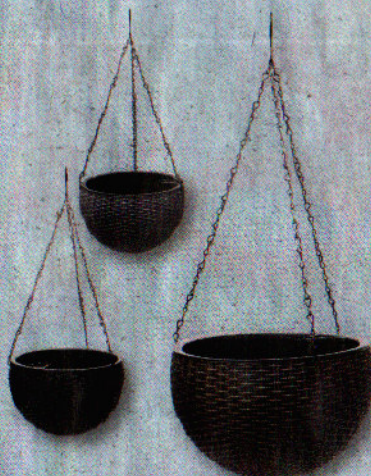

HOME CREATION
Koc
Sztuka

100% poliester; w stylu Japandi, wymiary: 150 x 200 cm; różne rodzaje

HOME
CREATION

3 lata
SWARZANICA
PRODUKCYJNIA

HOME CREATION
Wózek wielofunkcyjny
Sztuka

wymiary: 44 x 79 x 35 cm; z metalu
malowanego proszkowo; półka z bambusa

OKAZJA!

99⁹⁹

belavi

BELAVI
Doniczka wisząca
o wyglądzie plecionki
Sztuka

wymiary: 26 x 16 cm;
ze zbiornikami na wodę;
różne rodzaje

OKAZJA!

39⁹⁹

belavi