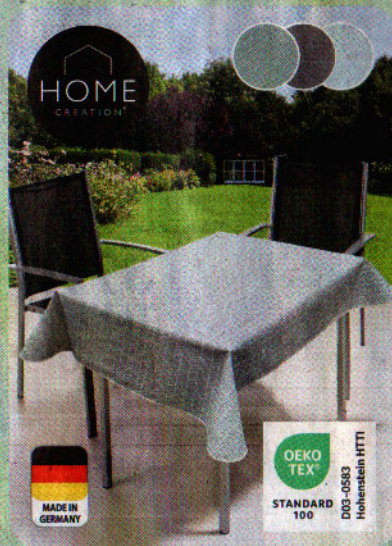

HOME CREATION
Obrus ogrodowy
Sztuka

100% poliester; odporny
na promieniowanie UV oraz
warunki atmosferyczne;
do wyboru:
• prostokątny 130 × 160 cm
• owalny 130 × 80 cm

**SUPER
CENA**

44⁹⁹

OEKO TEX®
D03-0583
STANDARD 100
Hohenstein HTTI