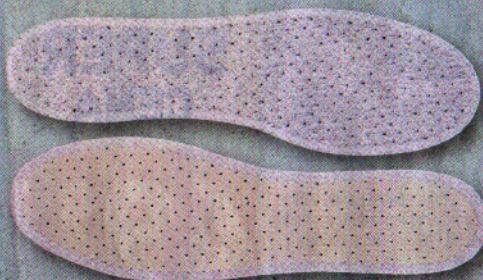

**SUPER OKAZJE
NA LATO**

**SUPER
CENA**

44⁹⁹

TOP CRAFT
Bermudy robocze męskie
Para
dwa rodzaje
Rozmiary: 48-54
Nie wszystkie modele dostępne są
w każdym rozmiarze

UP2FASHION
Klapki skórzane męskie
Para

cholewka ze skóry naturalnej; klamry regulujące szerokość; tekstylna wysięćka; profilowana podeszwa ze skóry naturalnej; elastyczna podeszwa z pianki EVA; dwa rodzaje
Rozmiary: 41-45
Nie wszystkie modele dostępne są w każdym rozmiarze

**SUPER
CENA**

49⁹⁹

UP2FASHION
Stopki damskie/męskie
Opak. 2 pary
różne rodzaje
Rozmiary: 35/38-43/46
Nie wszystkie modele dostępne są w każdym rozmiarze

**6,98 ZŁ
ZA 2-PAK**

para
349

PRODUKT DOSTĘPNY
TYLKO W 2-PAKU

4SMARTS

Zestaw ochronny
na smartfon

Zestaw
wysokiej jakości
szkło ochronne
na ekran + elastyczny
przezroczysty case

OKAZJA!

24⁹⁹

WALK-X

WALKX
Wkładki do butów
Opak. 5 par
warstwa wierzchnia:
80% bawełna, 20% poliester;
warstwa pośrednia: lateks
z węglem aktywnym, spodnia
część: perforowana pianka
lateksowa; różne rodzaje
Rozmiary: 36/37-44/45