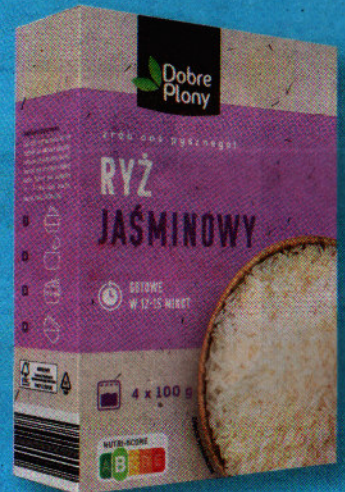

DOBRE PŁONY
Ryż jaśminowy
Opak. 4 x 100 g (1 kg = 5,73)

**30%
TANIEJ**

~~3,29*~~
2,29

OD 1 SZTUKI!

*Najniższa cena z 30 dni przed obniżką: 3,29 zł.