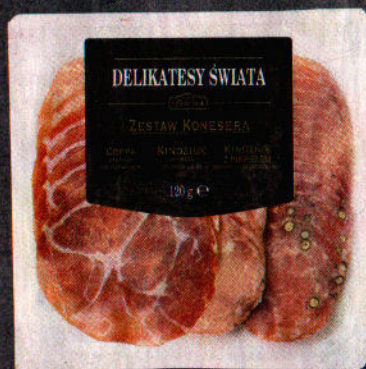

Zestaw konesera
Opak. 120 g
(100 g = 6,66)

SUPER
CENA

799