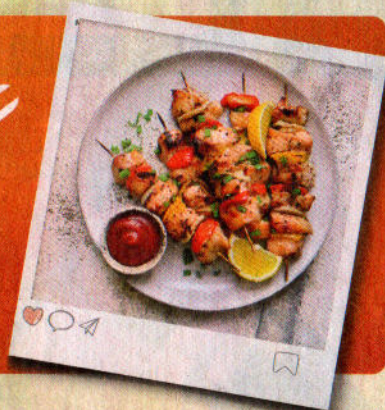

**50%
TANIEJ**

~~29,99~~
14,99
NOWOŚĆ!

BBQ
Karkówka
w marynacie
Cena za kg

od środy 24.04 str. 30

OKAZJA!
69,99

BELAVI
Krzesło ogrodowe
Szafka

ALDI
ROZPALA
GRILLOWE
OKAZJE!

Zawsze w najlepszej jakości ALDI.