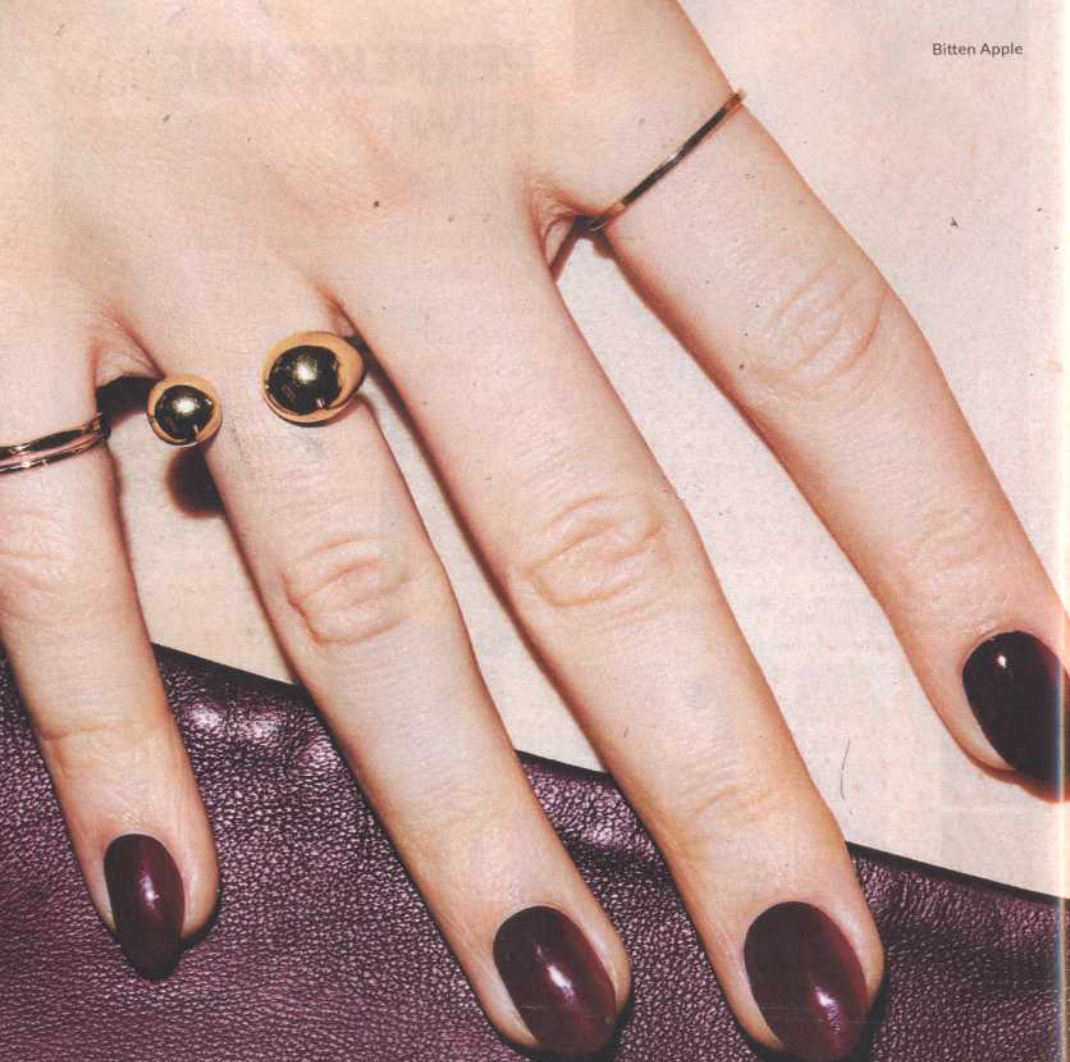

GOTOWA DO WYJŚCIA W 60 SEKUND*

Ten ekspresowo schnący lakier pozwoli ci cieszyć się idealnym manikiurem - wystarczy 60 sekund*!