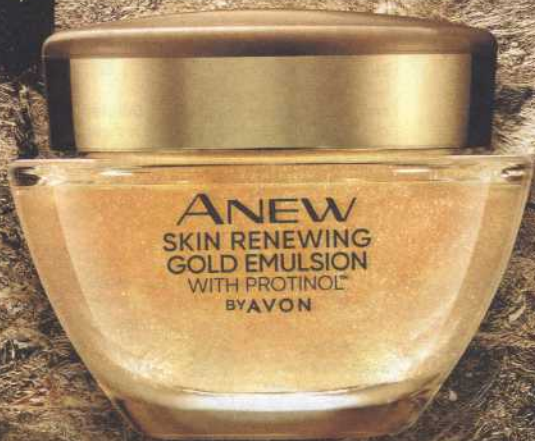

NIE PRZEGAP!

29⁹⁹

przy zakupie dowolnego produktu z katalogu*

40% TANIEJ

MNIEJ WIDOCZNE ZMARSZCZKI JUŻ W 3 NOCE**

Zobacz, jak działa lekka emulsja na noc z odmładzającym, prawdziwym złotem.

NAGRADZANY
PROTINOL™
POMAGAJĄCY
STYMULOWAĆ
2 TYPU
KOLAGENU

Luksusowa emulsja na noc z Protinolem™ pomoże Twojej skórze zyskać młodszy wygląd.

☾ Emulsja na noc z Protinolem™

27193

50 ml | 599,80/1L
49,99

Najniższa cena z ostatnich 30 dni 49,99

*Promocja podlega wielokrotności i jest wiązana, działa 1:1 (jednokrotne spełnienie warunku uprawnia do zakupu 1 produktu w cenie specjalnej). Produkty w sprzedaży regularnej dostępne na www.avon.pl. W promocji nie uwzględnia się produktów ze str. 110-111, próbek oraz produktów z Różową Wstążką.

**Na podst. badania oceny konsumenckiej z udziałem 150 osób