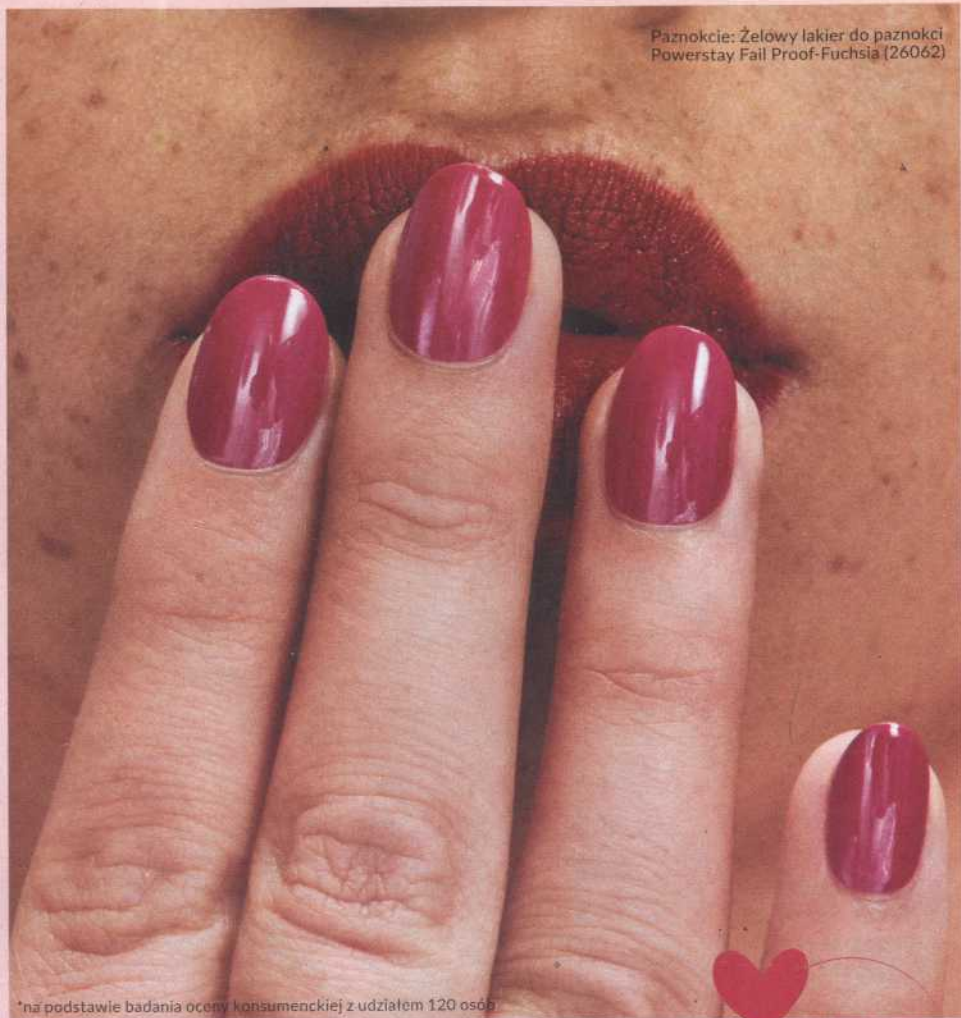

Paznokcie: Żelowy lakier do paznokci
Powerstay Fail Proof-Fuchsia (26062)

*na podstawie badania oceny konsumenckiej z udziałem 120 osób

IDEALNA
PARA

OLŚNIEWAJ PERFEKCJĄ

Ten duet to przepis na idealny manikiur, który **przetrwa nie tylko randkę, ale aż 8 dni***! Najpierw nałóż lakier dla **koloru i blasku** (wystarczy już 1 warstwa!), a potem top dla jeszcze **trwalszego efektu**.