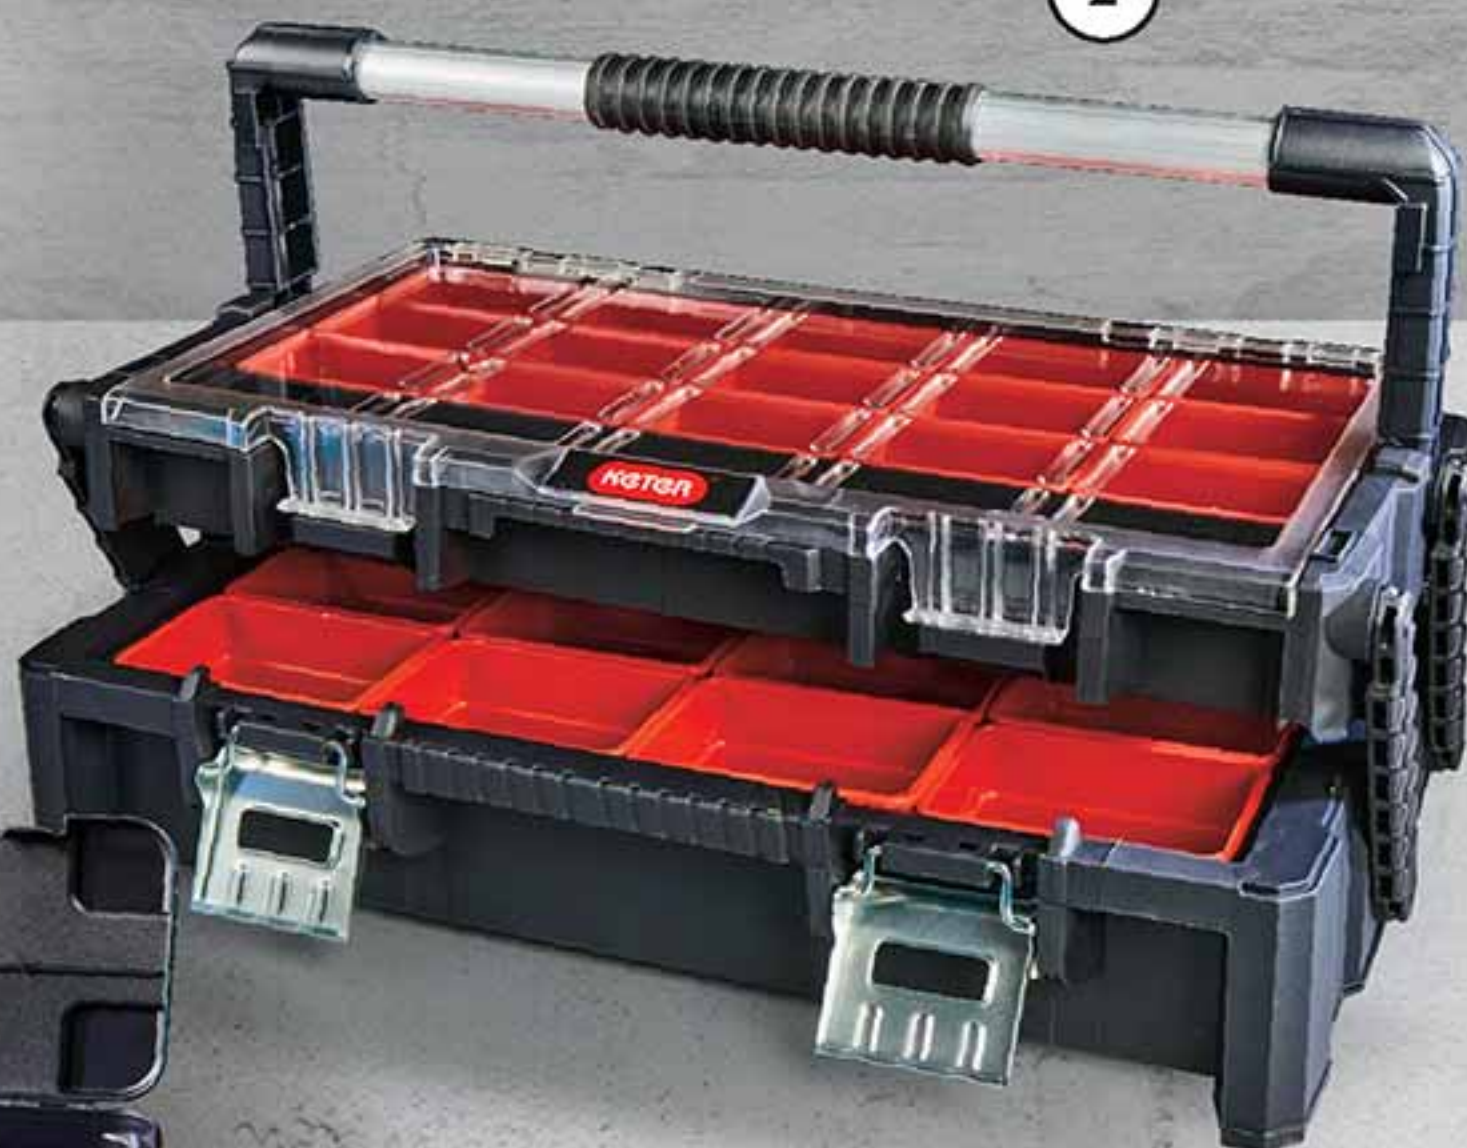

119

/szt.

SUPERHIT

Skrzynka na narzędzia*

- z najwyższej jakości trwałego tworzywa

5

YEARS LIMITED WARRANTY
ANS GARANTIE LIMITÉE
AÑOS DE GARANTÍA LIMITADA
JAHRE BESCHRÄNKTE
GARANTIE

KETER

2