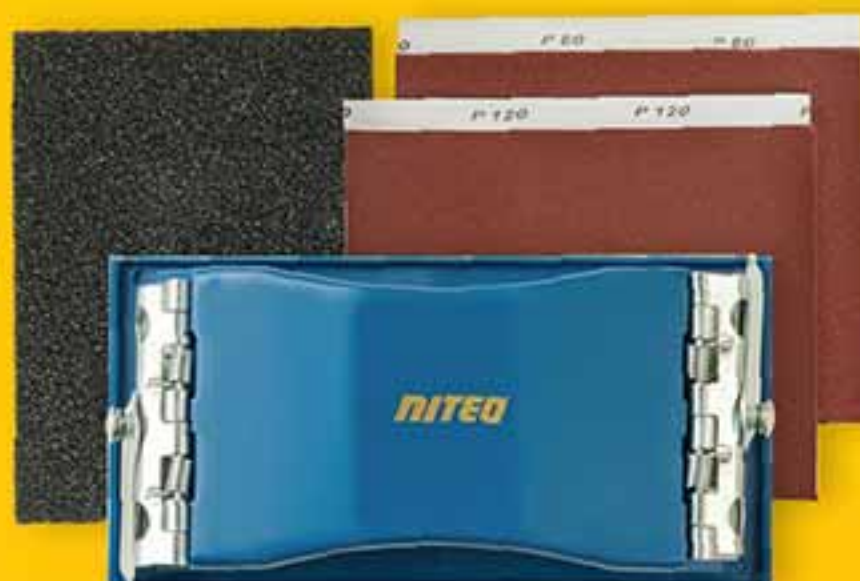

OD PONIEDZIAŁKU 17.06
DO NIEDZIELI 30.06

WSZYSTKO

24⁹⁹
/szt.
lub zest.

SUPERHIT

SPRAWDŹ POZOSTAŁĄ
OFERTĘ NITEO DOSTĘPNĄ NA
HOME.BIEDRONKA.PL

NITEO
tools for better work.

Akcesoria remontowe

Do wyboru:

1. 1 szlifierka ręczna z zestawem papierów i gąbek ściernych
2. 2 zestaw pędzli do farb, impregnatów i lakierów, 10 szt.
3. 3 opaski zaciskowe w 5 rozmiarach, 440 szt.
4. 4 lina uniwersalna o dł. 35 m i maks. udźwigu 110 kg

1