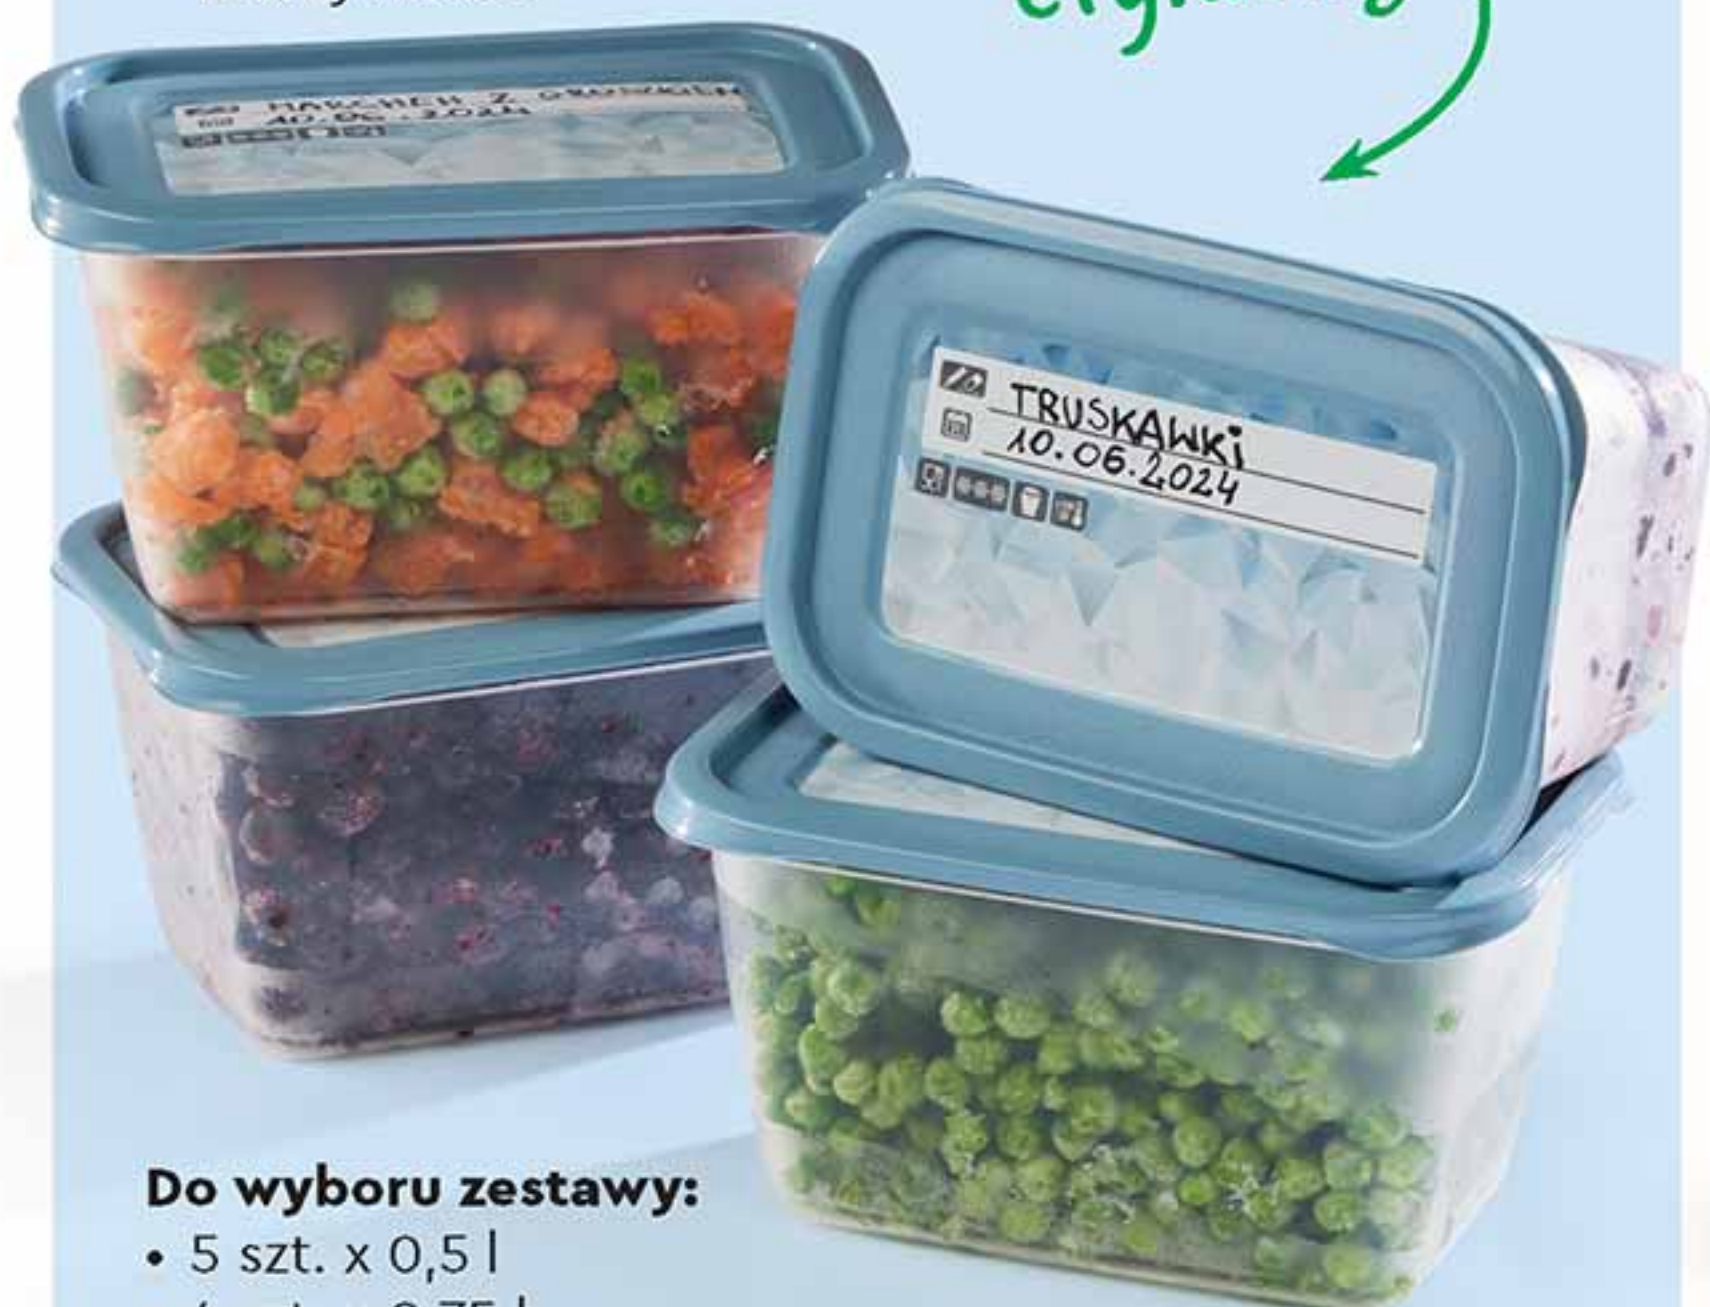

9⁹⁹

/zest.

keeper

keep on keeping.

Zestaw pojemników
na żywność

- można myć
  w zmywarce

ze zmywalną
etykietą

Do wyboru zestawy:

- 5 szt. x 0,5 l
- 4 szt. x 0,75 l
- 3 szt. x 1 l
- 2 szt. x 2 l

8⁴⁹

/szt.
lub zest.

SMUKEE°

Przyprawniki
lub **dyspenser**
do oliwy*

Do wyboru:

- zestaw
  2 pojemników
  na przyprawy
  o poj. 90 ml lub 140 ml,
  2 wzory
- zestaw 4 pojemników
  na przyprawy o poj. 195 ml
- dyspenser do oliwy
  o poj. 100 ml