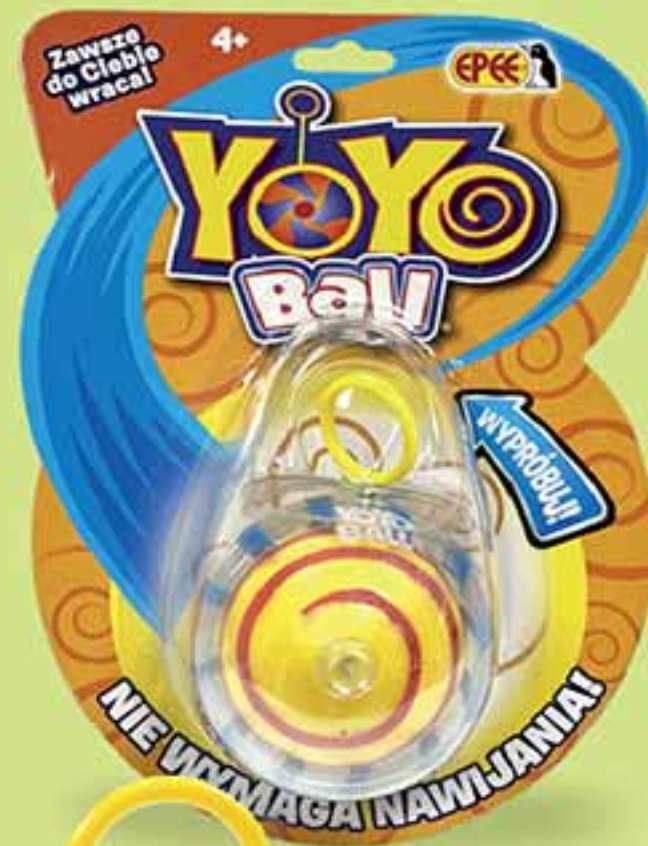

Yo-yo

- różne kolory