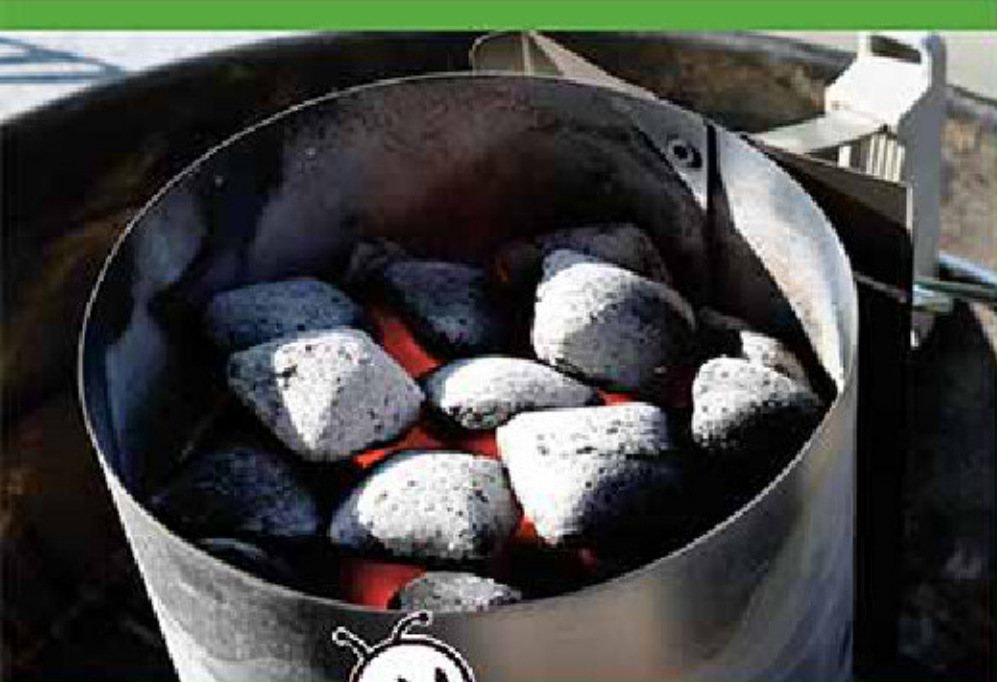

Komin do rozpalania grilla*

- wym.: 17 x 27 cm
- ze stali węglowej
- z osłoną i drewnianym uchwytem
- maks. poj. węgla/brykietu: 1 kg