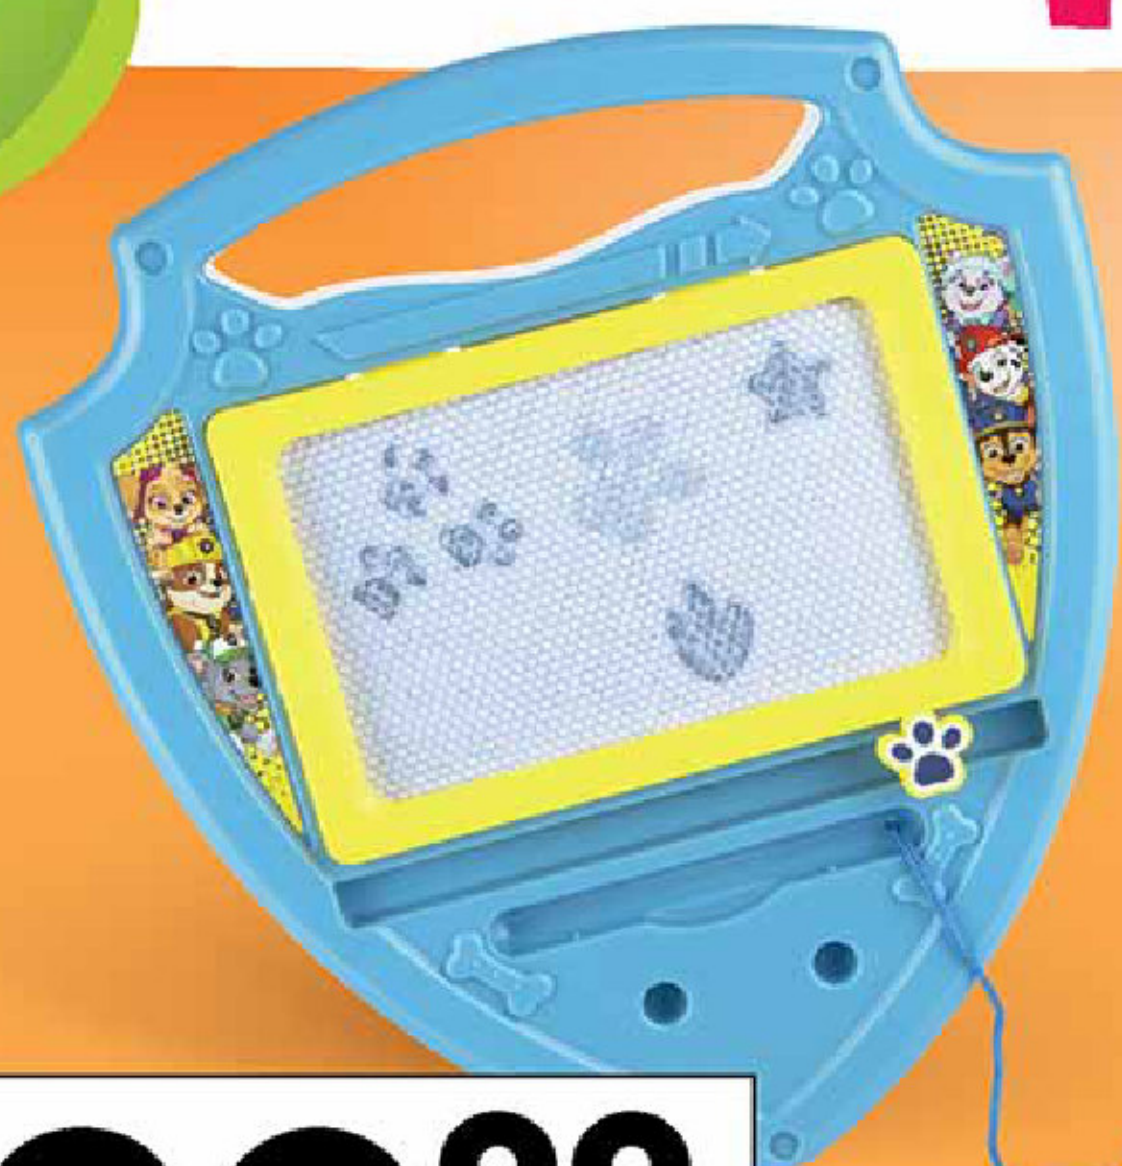

OD PONIEDZIAŁKU 20.05
DO SOBOTY 1.06

POMYSŁY NA PREZENTY
1.06 DZIEŃ