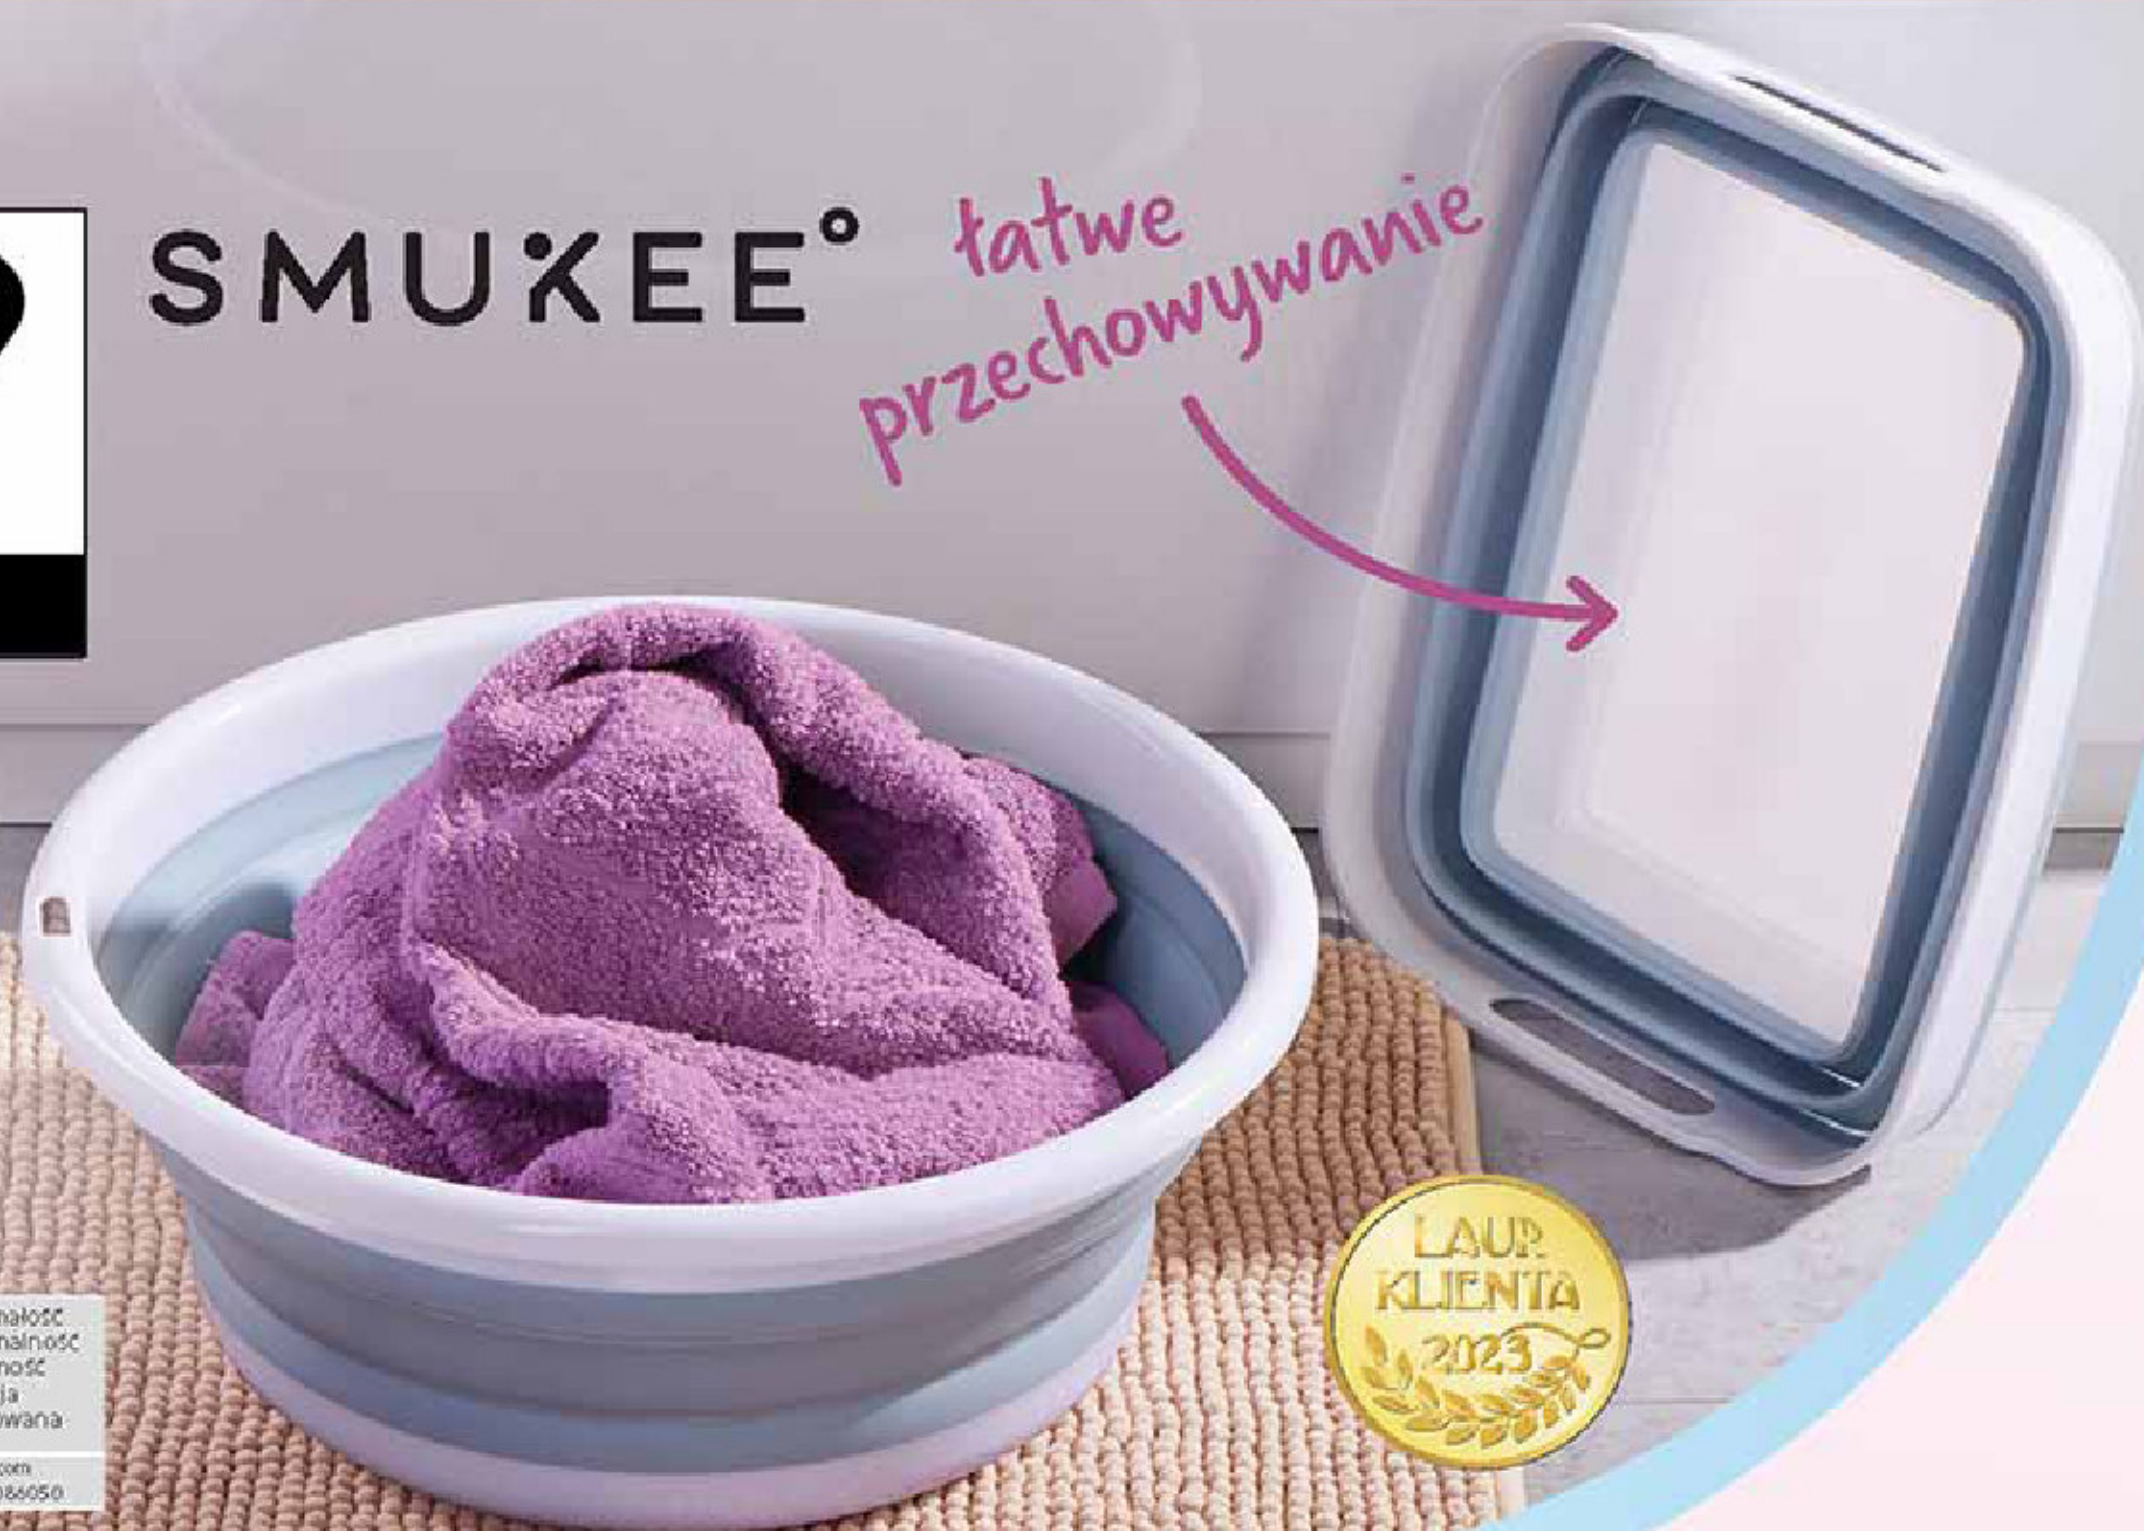

Miska, wiadro lub kosz składany*

Do wyboru:

- miska o poj. 9 l
- wiadro o poj. 10 l
- kosz na pranie o wym. 37 x 28 x 17 cm
- 2 kolory

Wytrzymałość
Funkcjonalność
Użyteczność
Produkcja kontrolowana

www.tov.com
ID: 0000086050