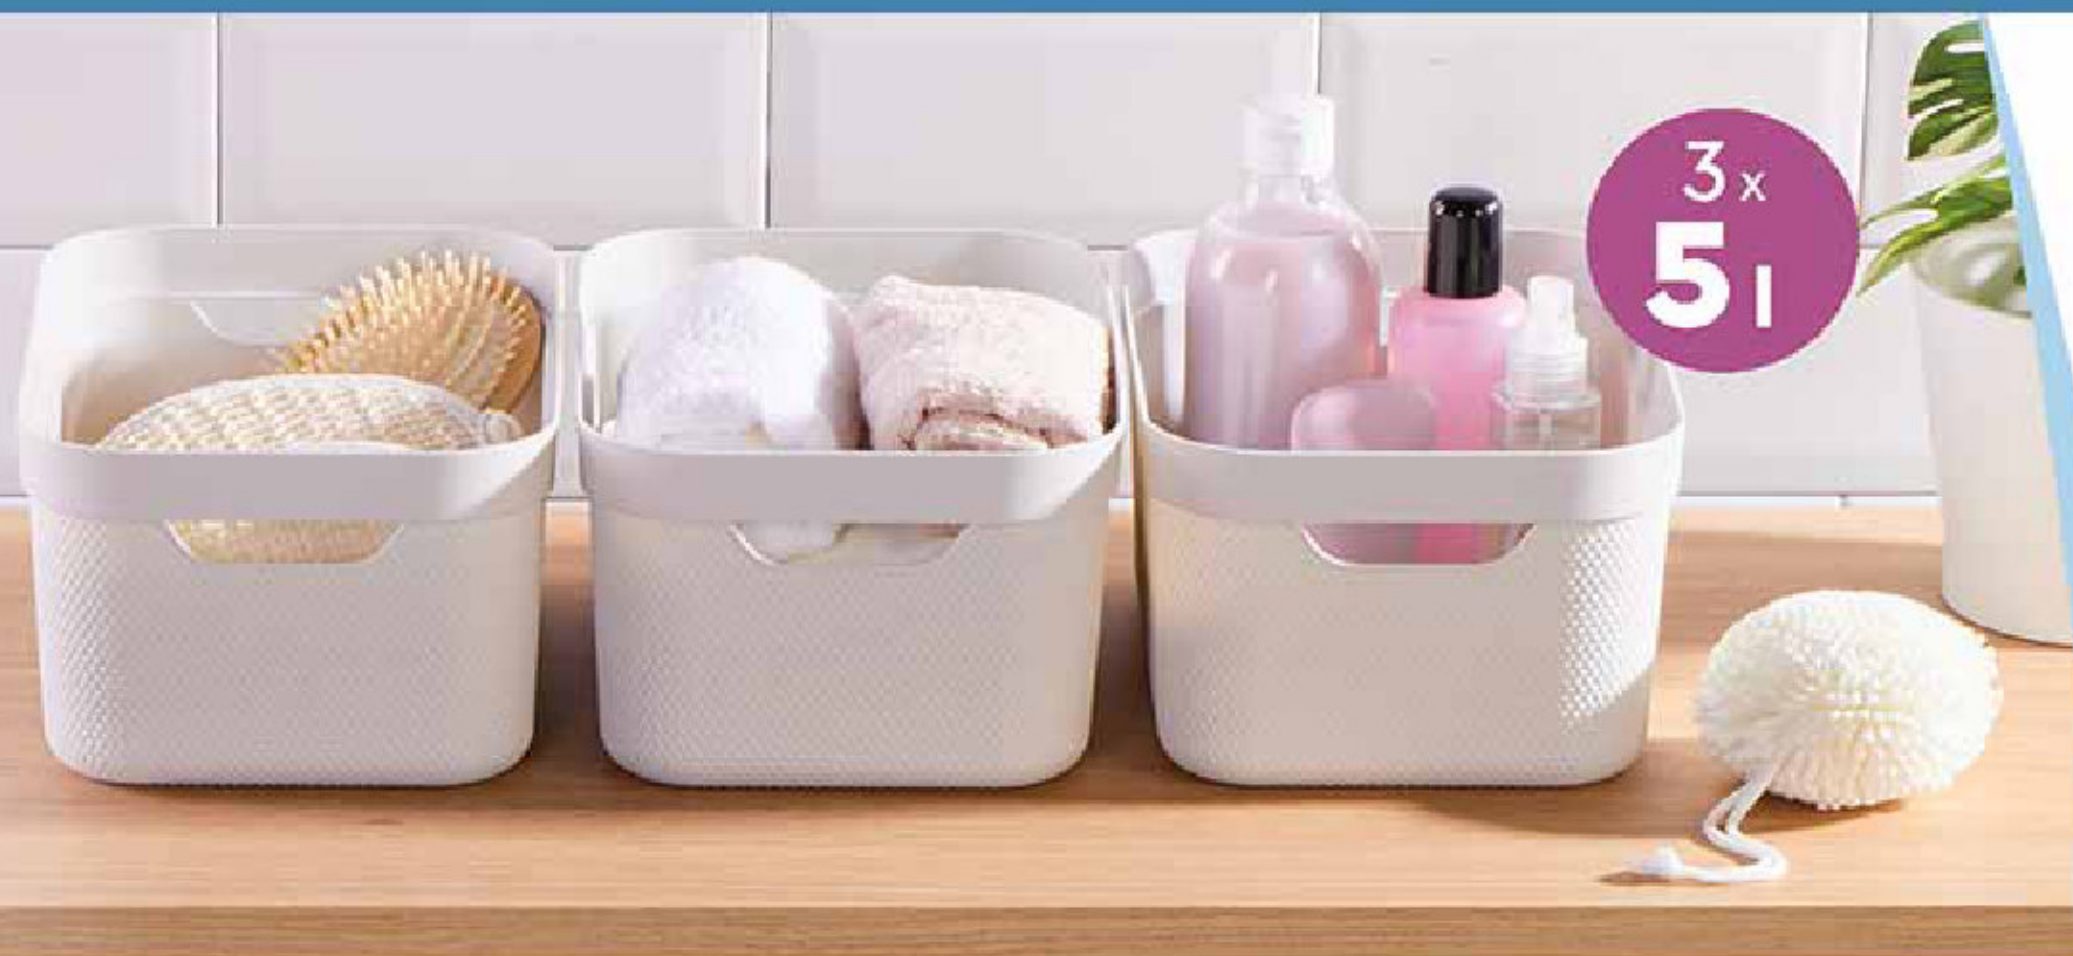

Do wyboru:

- pojemnik o poj. 15 l
- zestaw 2 pojemników o poj. 10 l
- zestaw 3 pojemników o poj. 5 l

15⁹⁹

/szt.

SUPERHIT

SMUKEE^o

łatwe
przechowywanie

Miska, wiadro lub kosz składany*