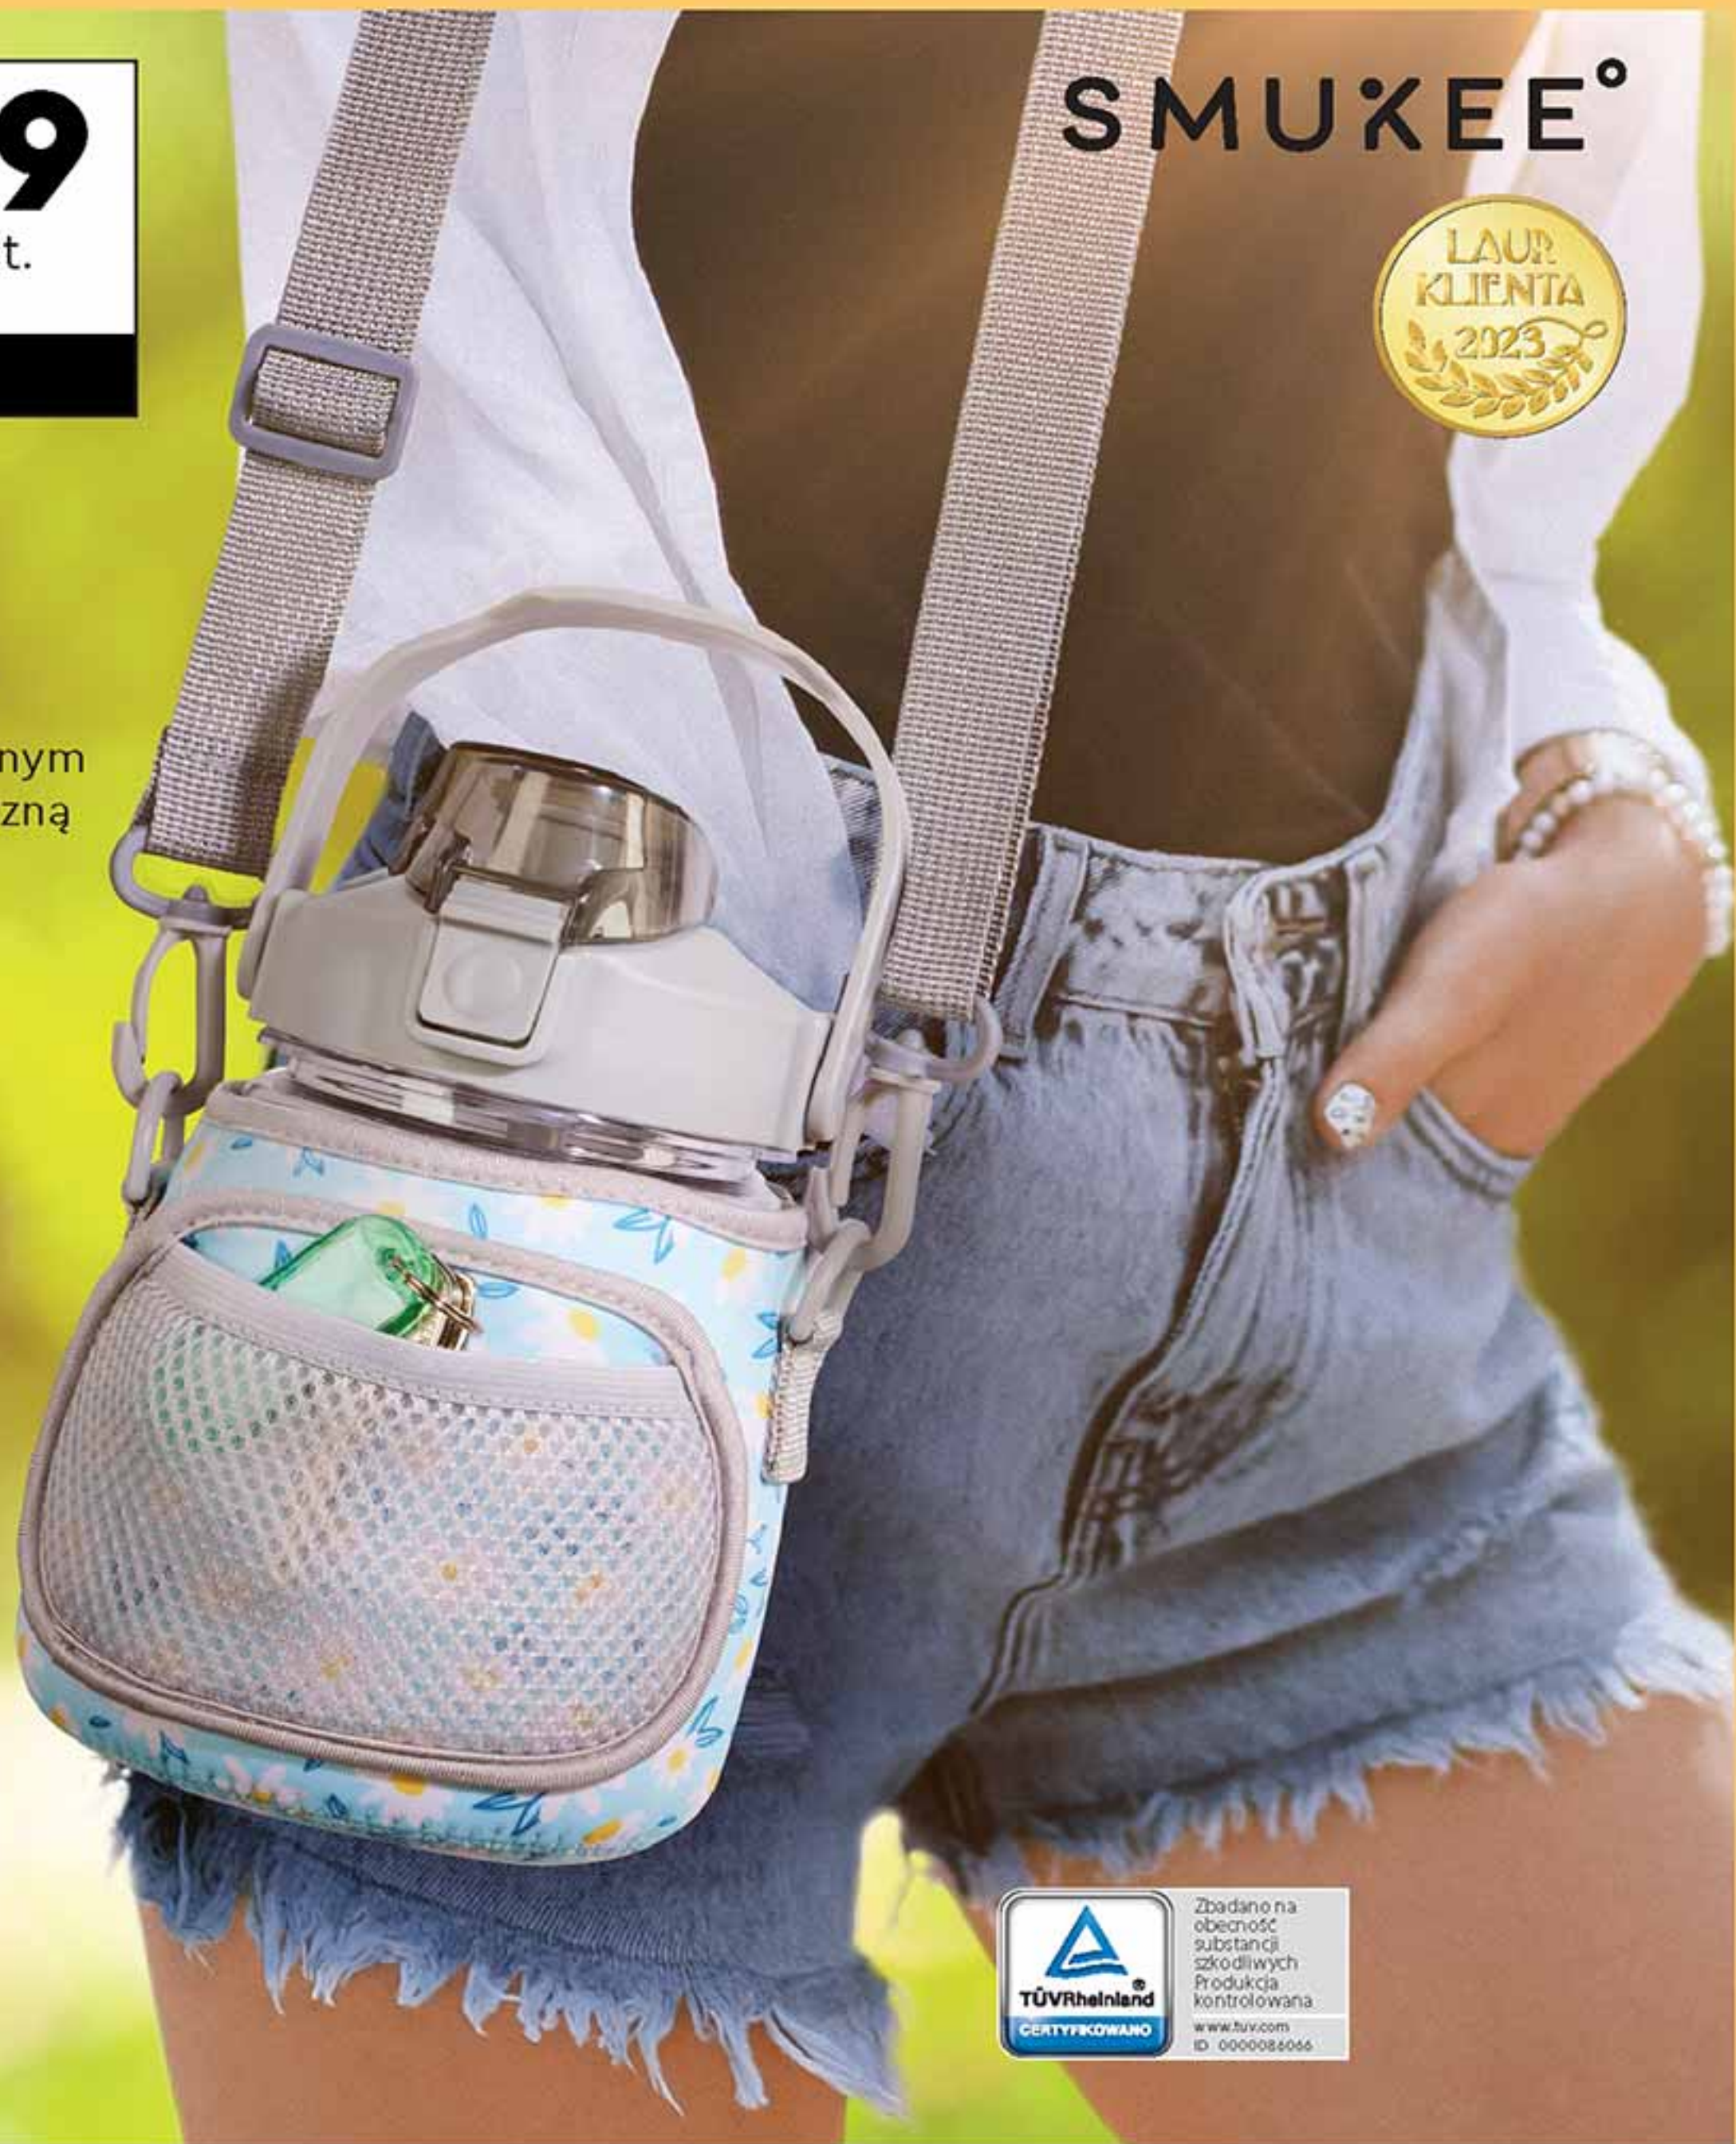

29⁹⁹

/zest.

SUPERHIT

Bidon na wodę

- poj.: 1,1 l
- nie zawiera BPA
- w zestawie pokrowiec z odpinanym regulowanym paskiem na ramię i boczną kieszonką

dostępne również wzory i kolory: