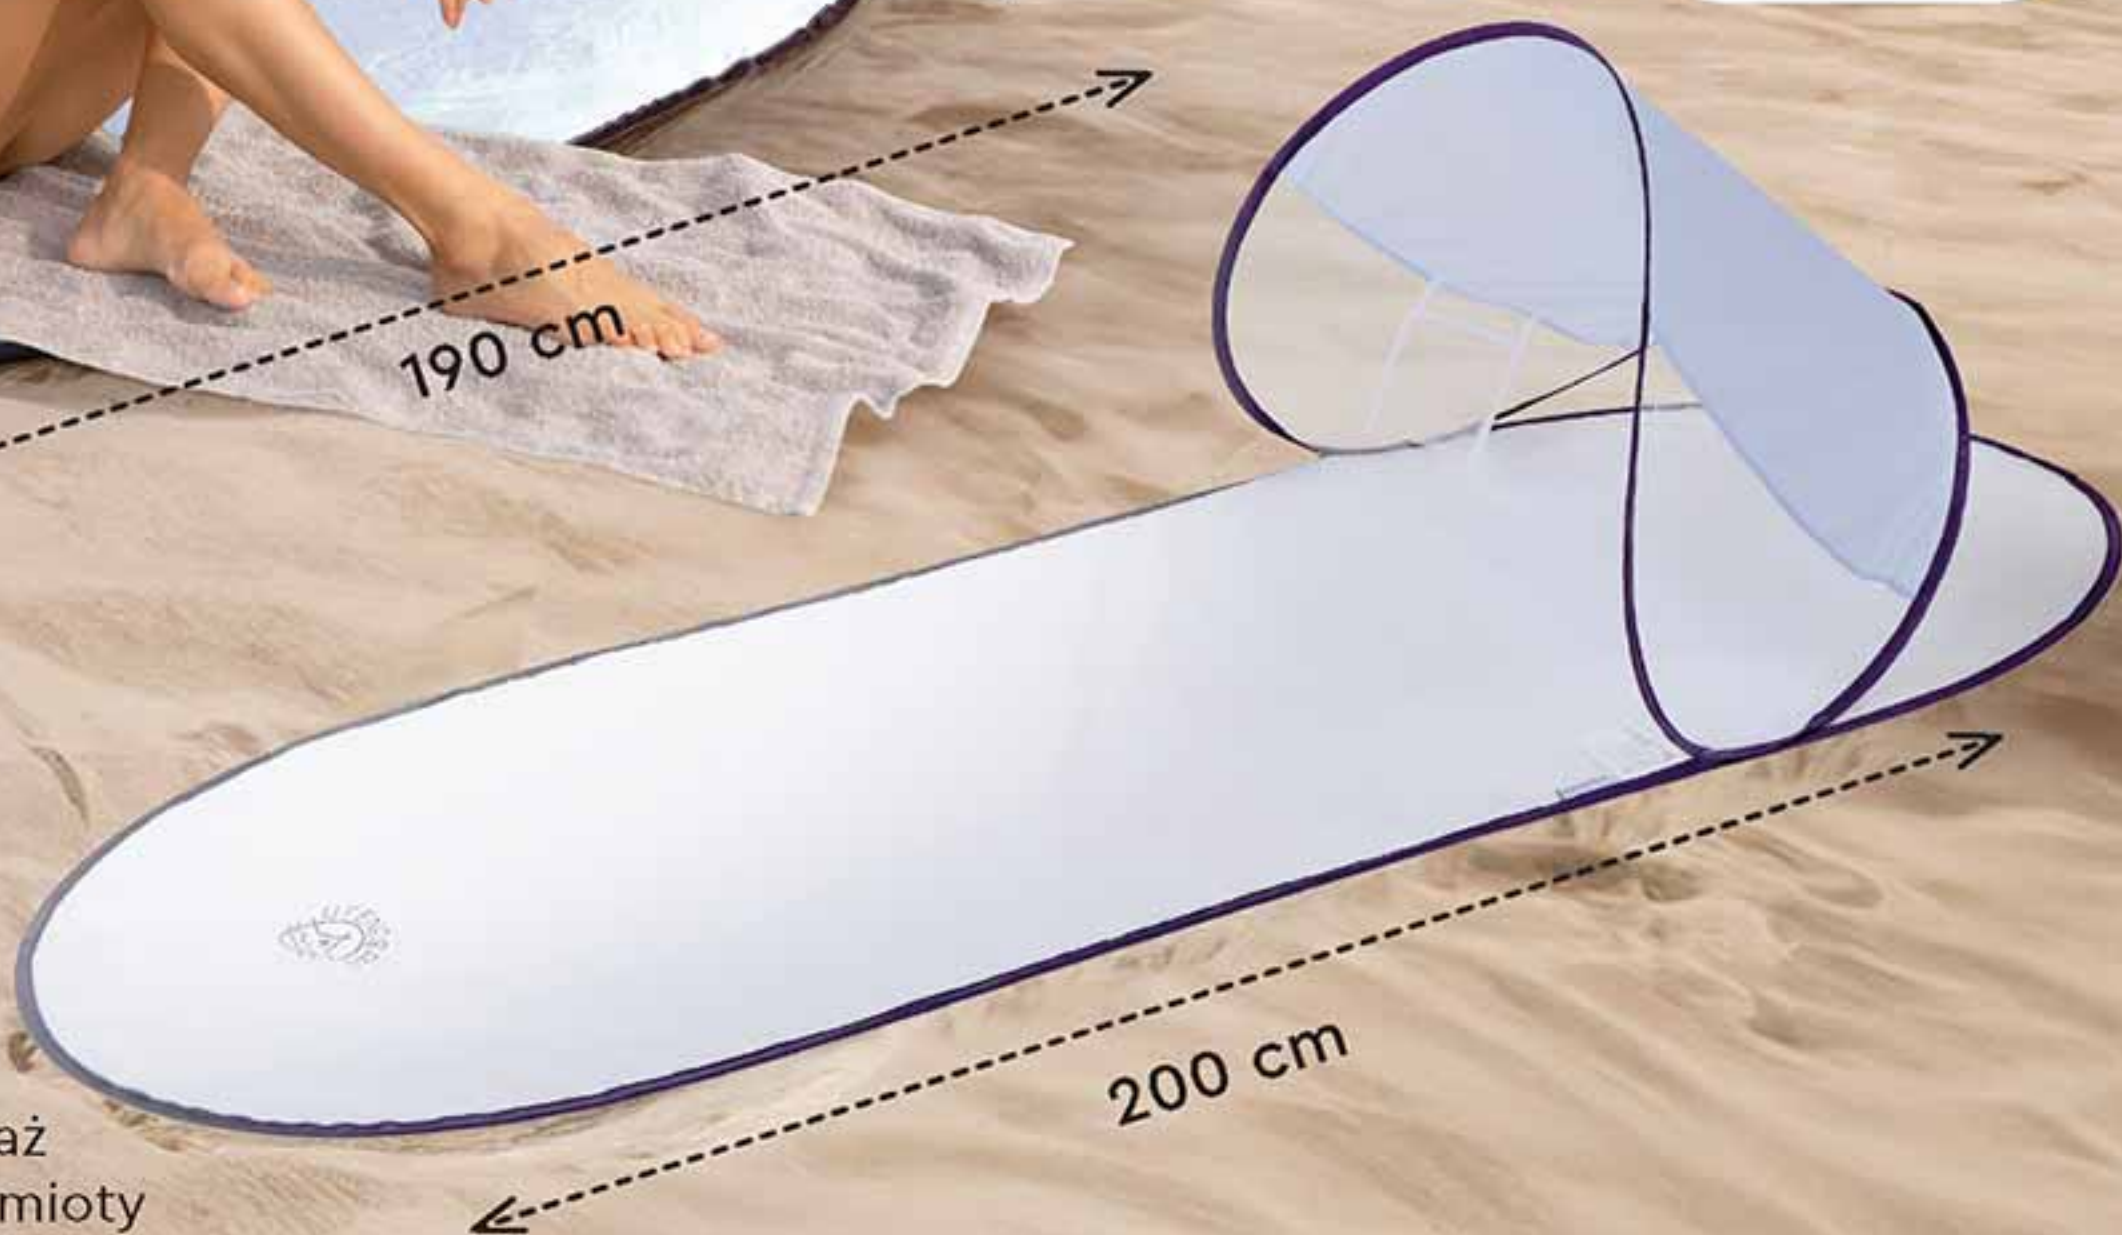

do wyboru
również kolor

29⁹⁹
/szt.

Namiot plażowy*

- wym.: 200 × 70 × 50 cm
- wytrzymały stalowy stelaż
- kieszeń na drobne przedmioty

59⁹⁰
/zest.

Namiot-parasol plażowy 2 w 1*

- z wodoodpornego materiału z powłoką UV
- w zestawie: kołki, pokrowiec