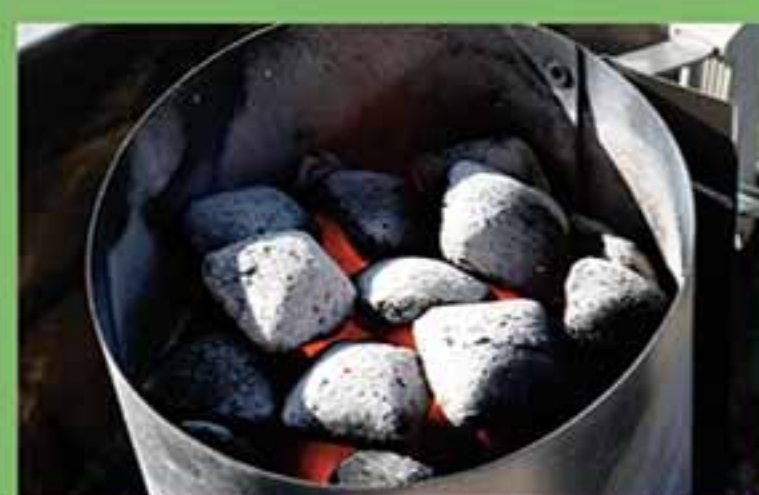

SPRAWDŹ OFERTĘ
MG HOME DOSTĘPNĄ NA
HOME.BIEDRONKA.PL

JUŻ CZAS NA GRILL

29⁹⁹
/szt.

SUPERHIT

Komin do rozpalania
grilla*

- wym.: 17 × 27 cm
- ze stali węglowej
- z osłoną i drewnianym
uchwytem
- maks. poj. węgla/brykietu: 1 kg