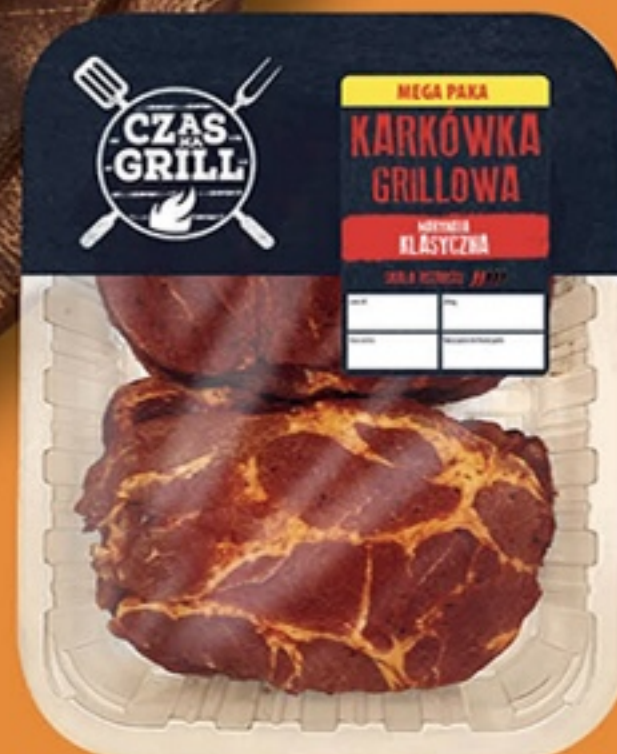

Oferta dostępna w sklepach bez lody mięsnej.

**½ LITRA PIWA
ZAWIERA 25 GRAMÓW CZYSTEGO
ALKOHOLU ETYLOWEGO**

**SPRZEDAŻ ALKOHOLU
OSOBOM DO LAT 18
JEST PRZESTĘPSTWEM**

31.05-1.06 OD PIĄTKU DO SOBOTY

SUPERCENA
PRZY ZAKUPIE 12 PUSZEK
TEGO SAMEGO PIWA