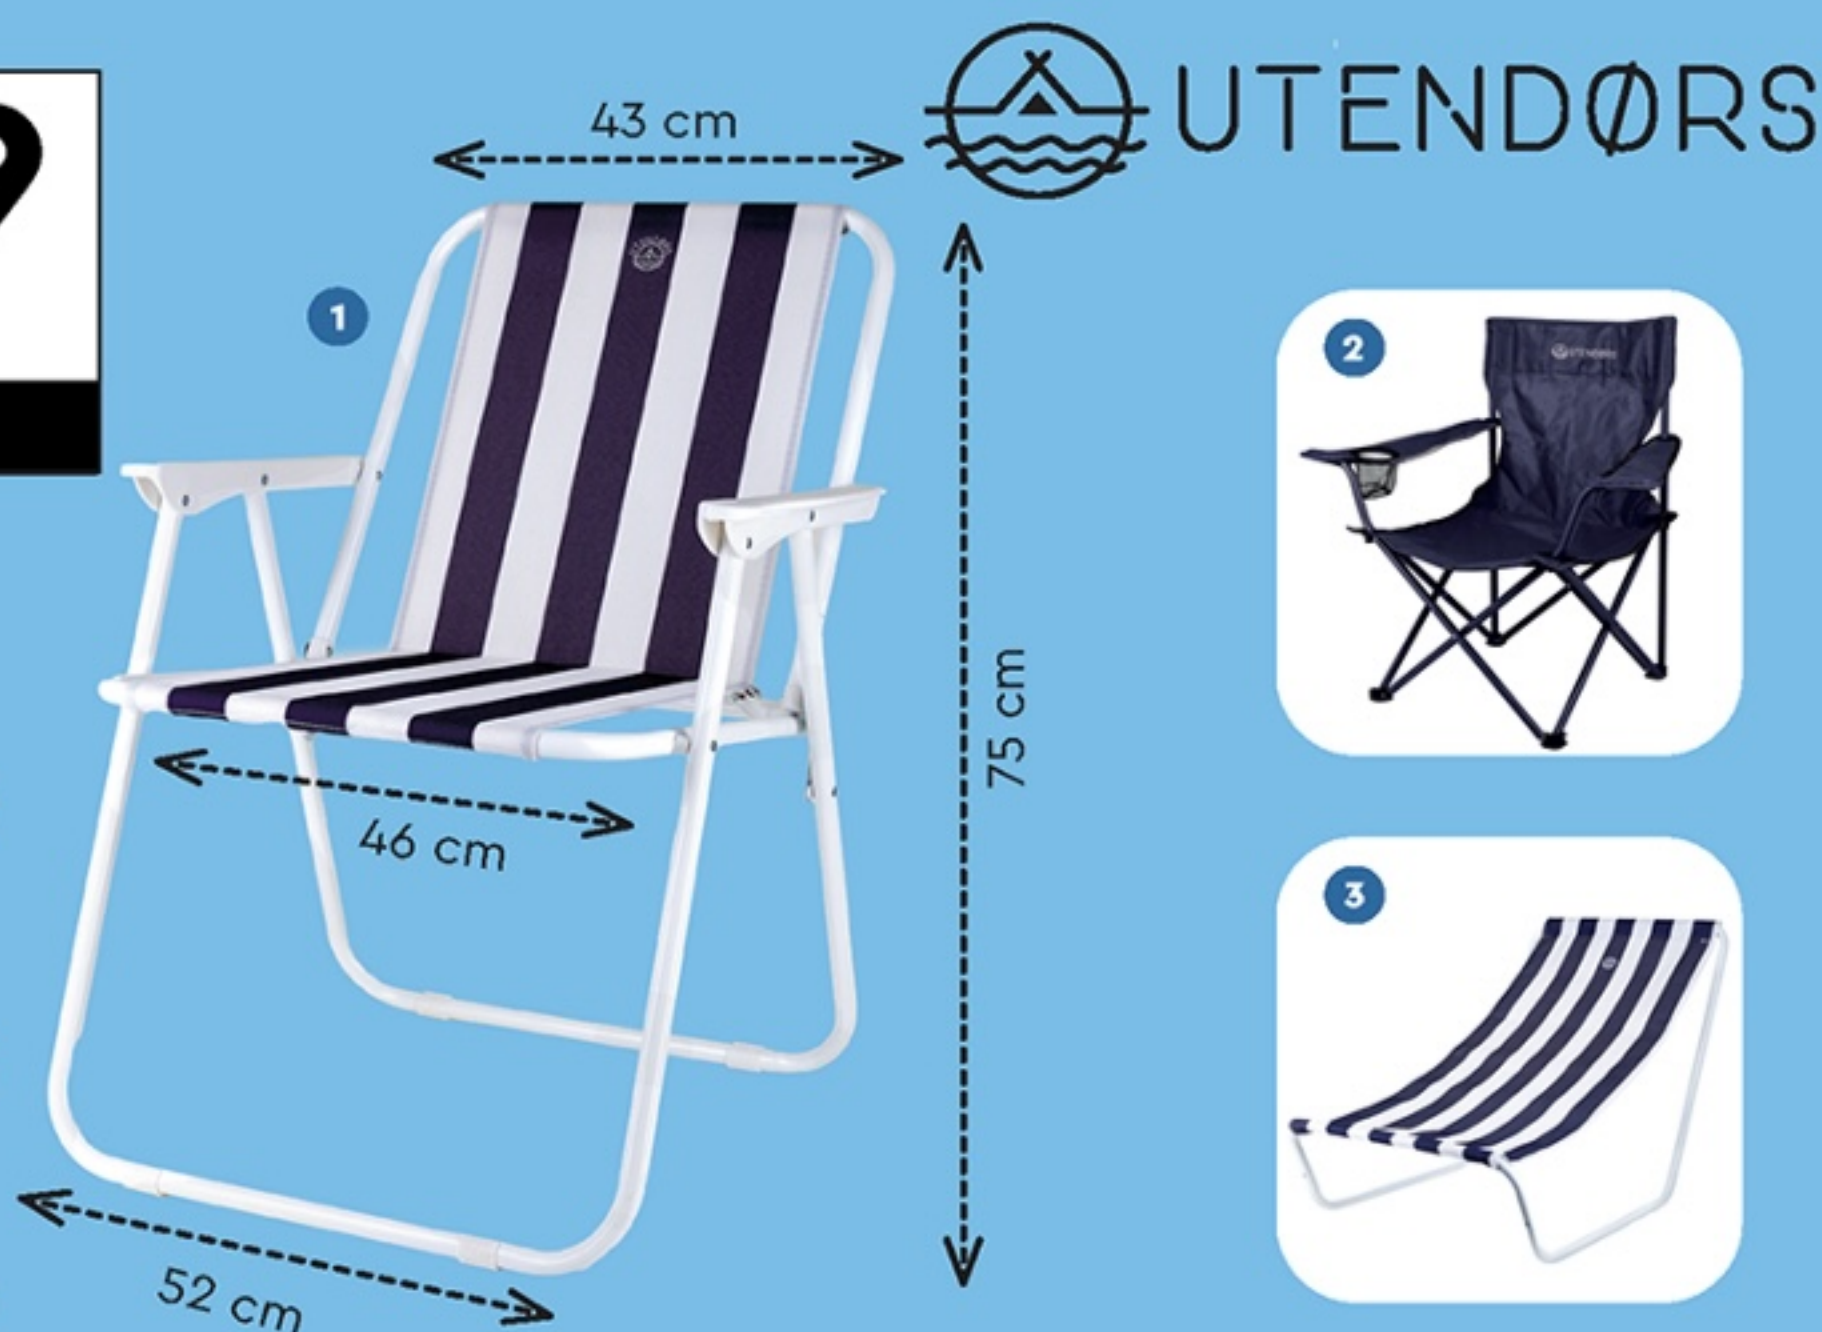

OKAZJE TYGODNIA *w Biedronce*

Więcej okazji znajdziesz w folderze

49⁹⁹ /szt.
SUPERHIT

Krzeseł lub leżak*

Do wyboru:

1. 1 **Krzeseł plażowe**
   - maks. obciążenie: 100 kg
2. 2 **Krzeseł turystyczne z podłokietnikami**
   - wym.: 50 × 50 × 80 cm
   - maks. obciążenie: 120 kg
   - kieszeń na napoje
3. 3 **Leżak plażowy**
   - wym.: 51 × 88 × 59 cm
   - maks. obciążenie: 100 kg

59⁹⁰ /zest.
SUPERHIT

Namiot plażowy

- wym.:
  190 × 120 × 87,5 cm,
  190 × 100 × 100 cm
- 2 kolory
- w zestawie śledzie do mocowania

dostępny również model

* tylko w wybranych sklepach