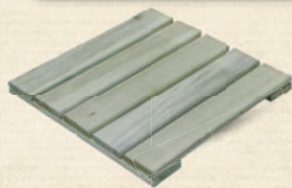

Szczegóły w sklepie

BRICO MARCHE

24 urodziny

9,99 **Hit!**

Płotek trawnikowy
szer. 80 x wys. całkowita: 35 cm,
po wbiciu 20 cm

89,99

Płot deskowy
Holender
wym. 180 x 180 cm

6,99