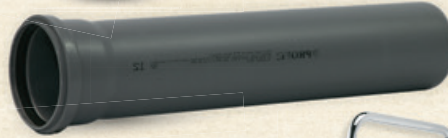

1 AKUMULATOR
DO WSZYSTKICH URZĄDZEŃ.

BRICO MARCHE

OSZCZĘDNOŚCI POSZUKUJESZ?

24 urodziny

od **17,99**

Aksesoria łazienkowe Nico

kolory: czarny, biały, materiał: akryl

1. mydelniczka - 17,99 zł
2. kubek - 18,99 zł
3. dozownik mydła - 24,99 zł
4. szczotka WC - 44,99 zł

5,99

Kolano 110/87 szare

19,99

Rura kanalizacyjna Ø 110 x 2,7 x 2000, S20

zastosowanie:
odpływ ścieków, syfony

5 lat
GWARANCJI

deante

399,-