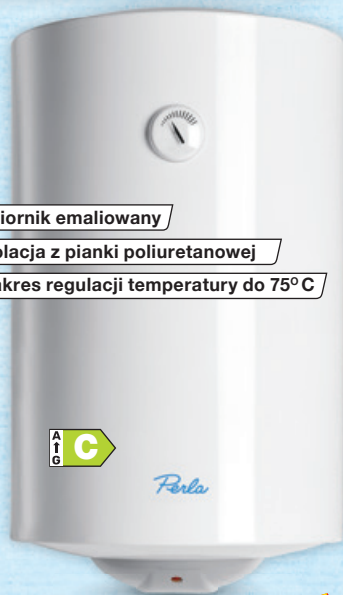

zbiornik emaliowany

izolacja z pianki poliuretanowej

zakres regulacji temperatury do 75°C

A
1
G
C

HOT CENA

349,-