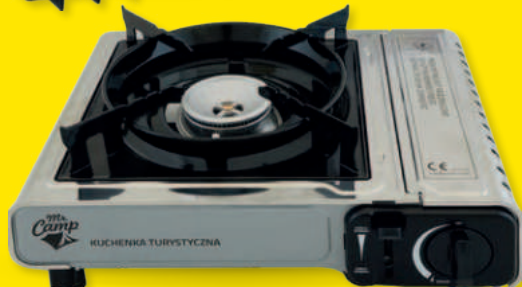

**29,99**

**Sygnalizator XTR CARP SENSITIVE 106**

**79,99** **Hit!**

**Kuchenka turystyczna gazowa Mr Camp**  
rodzaj gazu: butan  
ciężnienie wylotowe zaworu: 7,65 kPa  
nominalny pobór ciepła: 2,2 kW  
zużycie gazu: 160 g/h  
walizka, nie zawiera kartusza gazowego