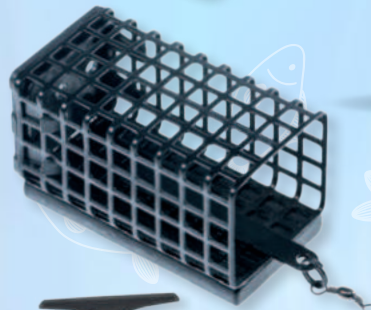

od 9,49

Koszyczek EKO prostokątny z dnem
rozmiary: 20-40 g