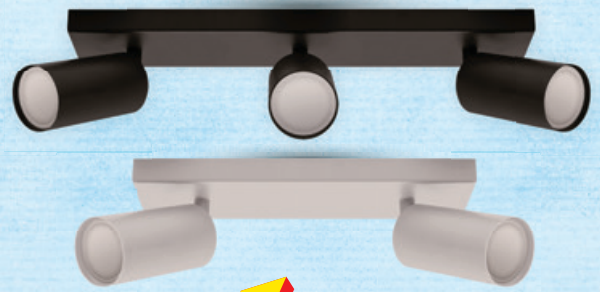

HOT CENY

TYLKO OD 25 DO 28.09

HOT CENA

od **69,99**

Oprawa ścienna-sufitowa MANAM

wym. 16 x 25 x 7,5 cm - **69,99 zł**
wym. 16 x 39,5 x 7,5 cm - **89,99 zł**
kolory: biały, czarny
gwint: GU10

HOT CENA

4,99

Szklany kubek LEO
poj. 480 ml

A I B F

HOT CENA

3,99

Żarówka LED
barwa światła: neutralna
moc: 13 W
strumień świetlny: 1270 lm
gwint: E27