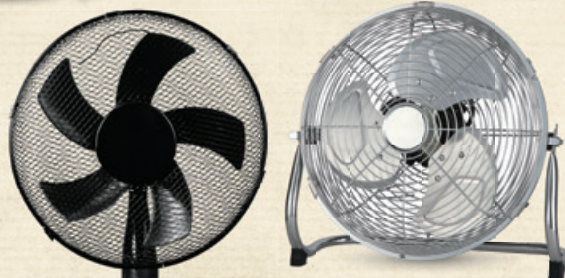

11,99

Light&Soft Ściereczki uniwersalne na rolce
40 szt.

od 99,99

Cyrkulator metalowy
3 prędkości zmienne
średnica: 30 cm, moc: 50 W - 99,99 zł
średnica: 45 cm, moc: 100 W - 149 zł