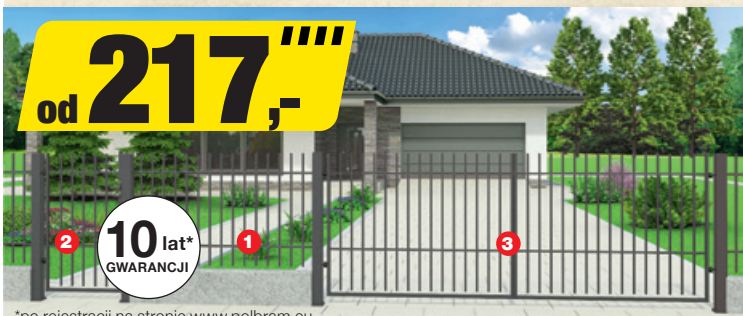

797,- **Hit!**

NORMA
POLSKA

• dodatkowe systemy jednego klucza

od **147,-**

Ogrodzenie Damian

2. Furtka - **247 zł**, wym. 130-150 x 90 cm, zawiera zawiasy, lewa/prawa
kolor: czarny (RAL 9005)
1. Przęsło - **147 zł**, wym. 100-120 x 200 cm
3. Brama dwuskrzydłowa - **777 zł**, wym. 130-150 x 400 cm, zawiera zawiasy

od **327,-**

10 lat*
GWARANCJI

Ogrodzenie ocynkowane Tytus

kolor: czarny (RAL 9005)

1. Furtka - **327 zł**, wym. 120-150 x 90 cm, zawiera zawiasy, lewa/prawa
2. Brama dwuskrzydłowa - **997 zł**, wym. 120-150 x 400 cm, zawiera zawiasy