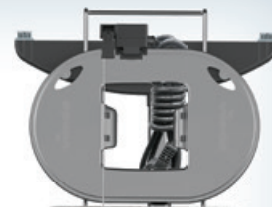

279,-

**Deska do prasowania
Total Reflect Plus Vileda**

pokrowiec z warstwą metaliczną
nie przecieka, 100% odbitej pary
szeroka i stabilna, system Kid Safe
wym. 130 x 44 x 102 cm

Informator handlowy 9/2024 ważny od 8 do 18 maja 2024 r. lub do wyczerpania asortymentu. Bricomarché zastrzega sobie prawo do zmiany cen oraz błędów edytorskich. Zdjęcia niektórych artykułów mogą nieznacznie odbiegać od ich rzeczywistego wyglądu. Podane ceny stanowią ceny sugerowane. Ceny zawierają podatek VAT. Ze względu na franczyzowy charakter sieci Bricomarché, lokalnie ceny w sklepach mogą się różnić.

Oferta obowiązuje w sklepach: