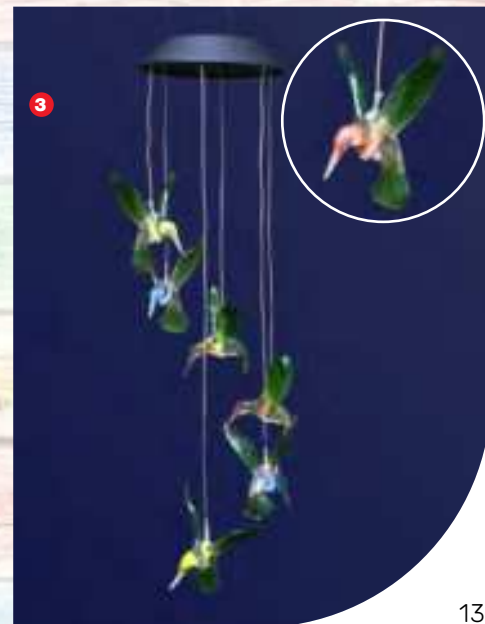

19,99

Lampka solarna Trawa

wym. 70 cm
kolor: czarno-biały
materiał: plastik
barwa światła: biała ciepła,
zimna lub kolorowa

1. Lampion-śliczek solarny - 10,99 zł/szt.

wym. 9 x 9 x 10 cm, kolor: mix (czerwony, żółty, niebieski, zielony), barwa światła: biała ciepła, materiał: szkło, plastik

2. Girlanda solarna Sople - 34,99 zł

wym. 2 m, kolor: przezroczysty, barwa światła: ciepła biała, materiał: plastik

3. Lampka wisząca Kolibry - 29,99 zł

wym. 12,5 x 12,5 x 70 cm, kolor: przezroczysty/zieleń/róż, barwa światła: zmienna kolorowa, materiał: plastik