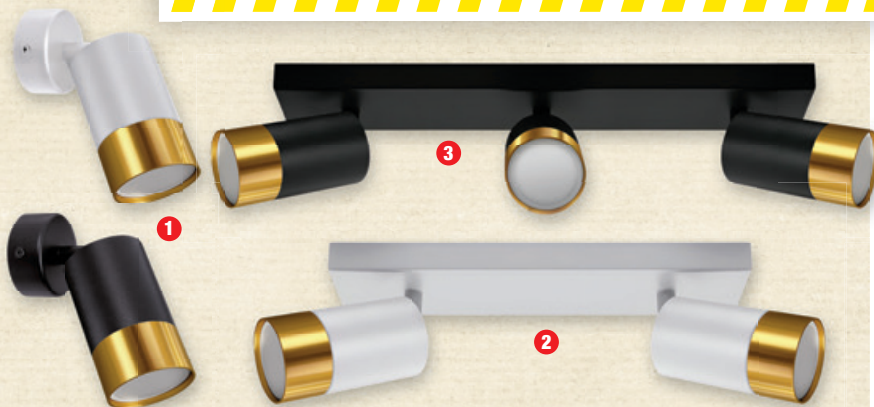

Rura Pex.R16
zastosowanie do instalacji grzewczych i sanitarnych

TANIO z MojeBRICO 14,99
11-14.09

Olej Platinum Classic 1 l
półsyntetyczny 10W-40

29,99

Płyn do chłodziw Petrygo Q 5 l
temperatura krystalizacji -35°C
cena za 1 l = 6,00 zł