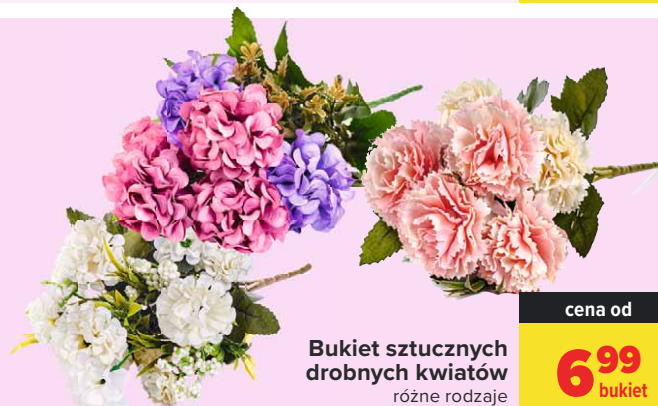

cena od

**Bukiet sztucznych
drobnych kwiatów**
różne rodzaje

699
bukiet

* Szczegóły w regulaminie dostępnym na carrefour.pl oraz w Punkcie Obsługi Klienta.

Lista sklepów dostępna na CARREFOUR.PL. Znajdź swój sklep z aktualną gazetką.

DOŁĄCZ
DO NAS:

Mój
Carrefour

Infolinia dla Klientów: 801 200 000, (22) 899 89 98, kontakt@carrefour.pl
pon. - pt. w godz. 8.00 - 19.00, sob. - niedz. w godz. 9.00 - 17.00
infolinia nieczynna w niedziele wolne od handlu

1S39v2