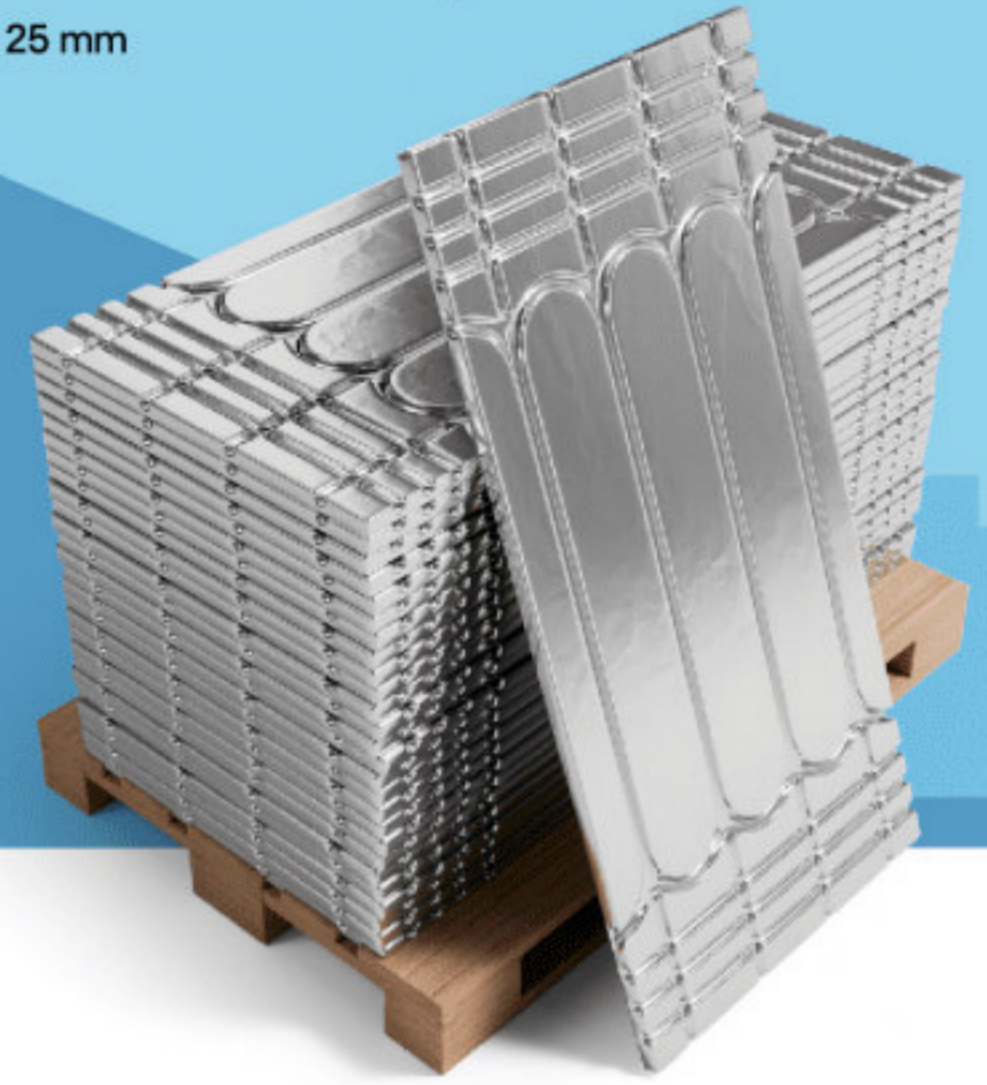

COMAP

54⁹⁸ zł
szt.

Płyta EPS3000 aluminium
5907752648601
wym. 1200 x 600 x 25 mm

- + wodne ogrzewanie bez wylewki
- + niska zabudowa – tylko 25 mm
- + warstwa aluminium 2 mm
- + obustronnie ryflowana

238 zł
szt.