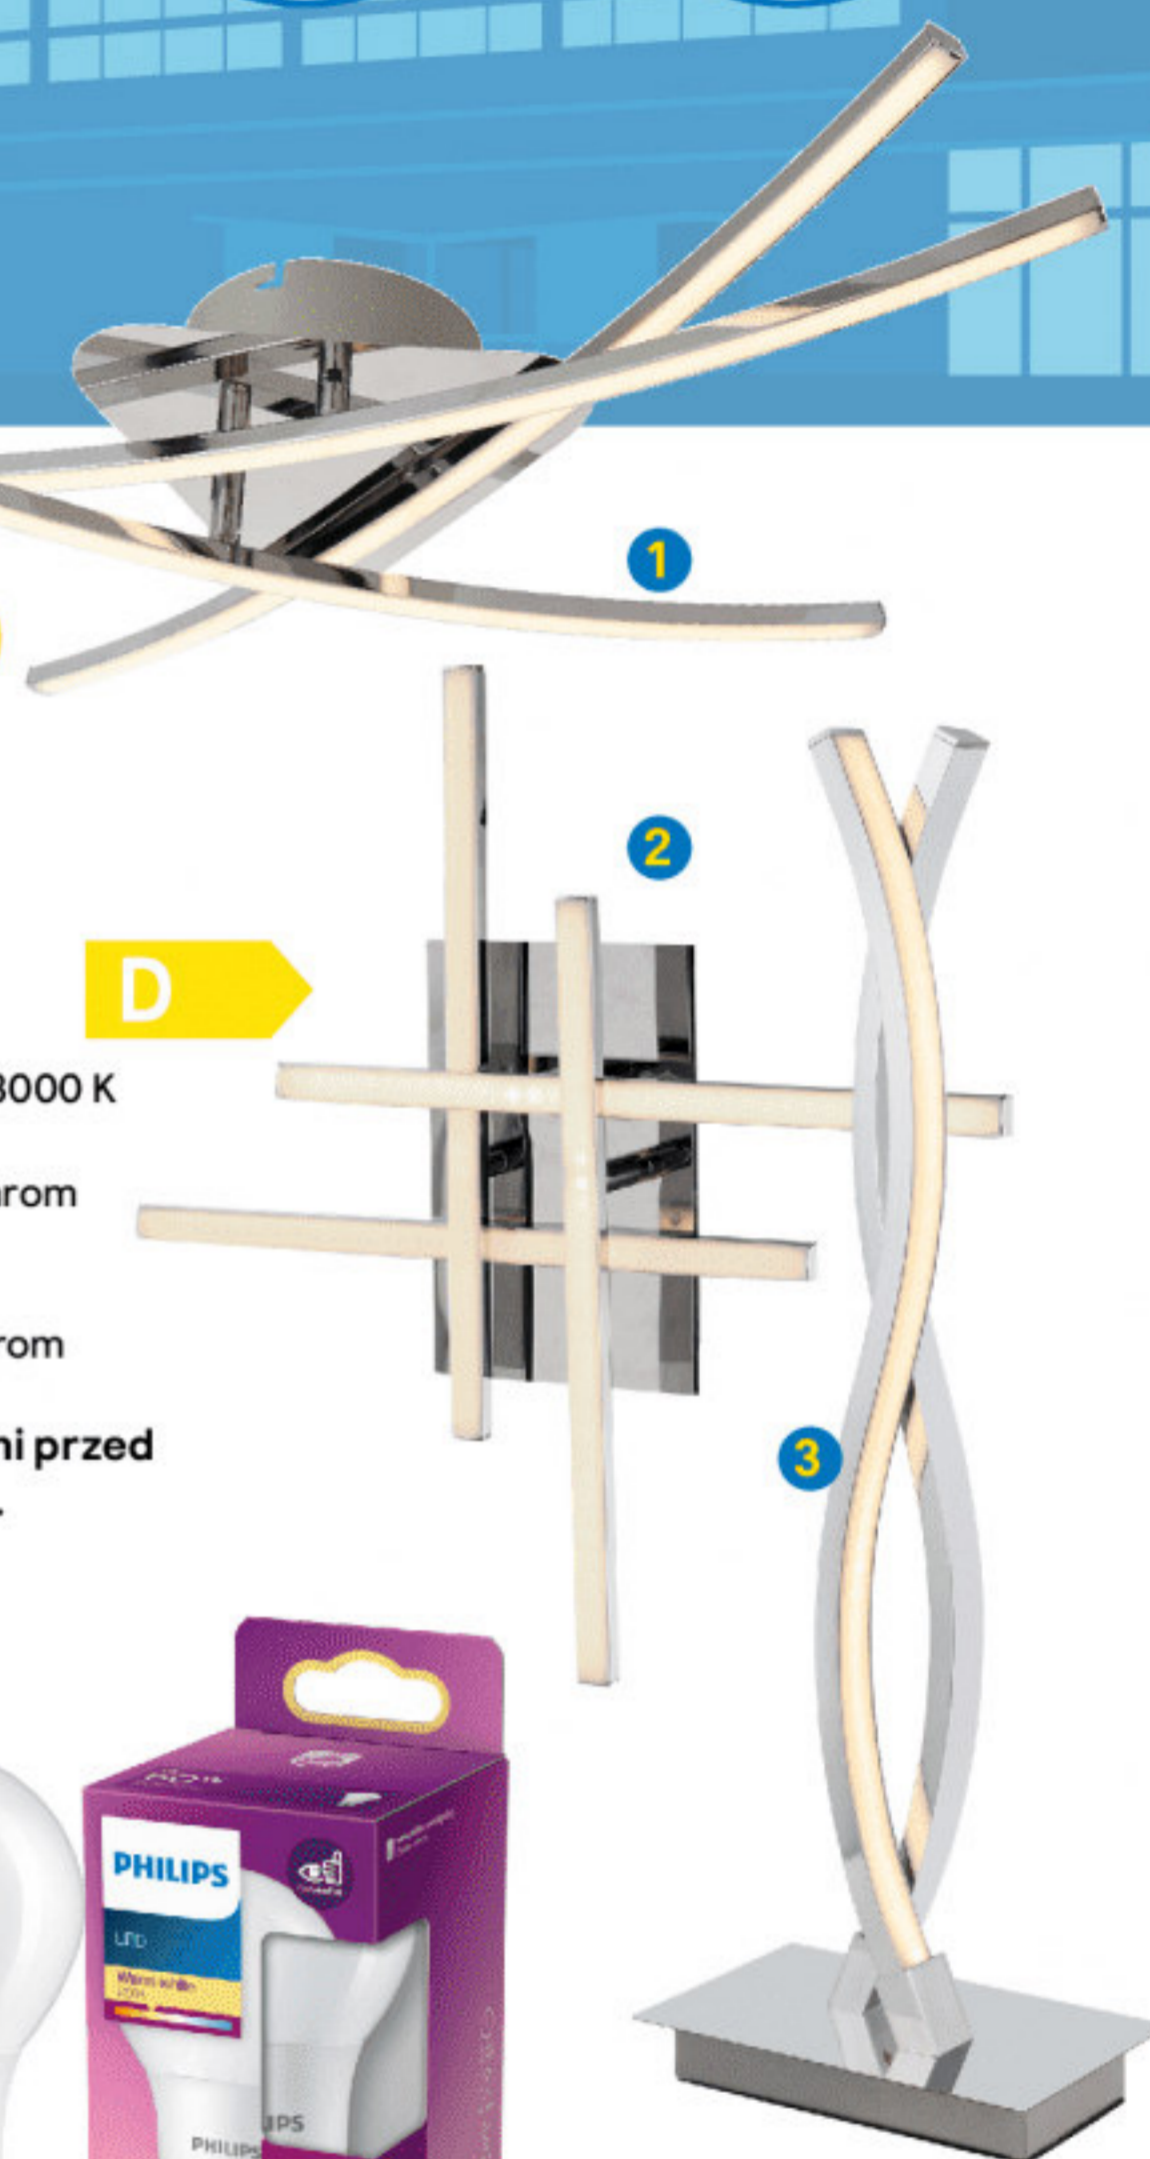

ruchome ramiona +

castohit **248^{zł}**
szt.

168^{zł}
szt.

1 Plafon Alani
5059340226088, srebrny, 3 x LED 1900 lm, 3000 K
2 Kinkiet Alani
5059340234397, 4 x LED 500 lm, 3000 K, chrom
148 zł/szt. ~~198 zł/szt.~~
3 Lampa stołowa Alani
5059340234137, 2 x LED 700 lm, 3000 K, chrom
148 zł/szt. ~~198 zł/szt.~~
Najniższa cena towaru w okresie 30 dni przed
wprowadzeniem obniżki: 1 248 zł/szt.
i 2 3 198 zł/szt.