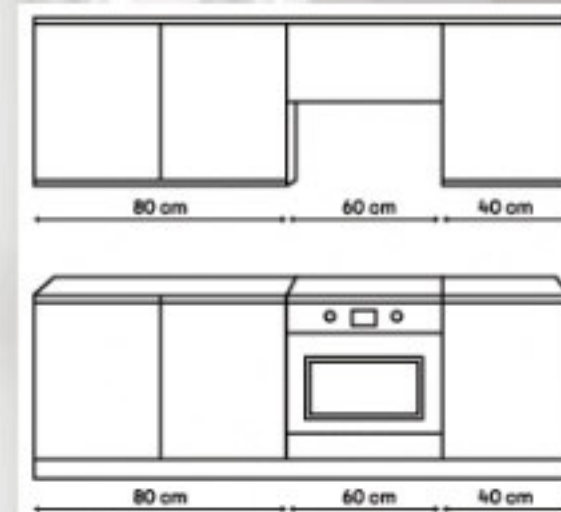

lat
25
gwarancji

GoodHome

projektowanie

to castorama -
zaprojektujemy Twoją kuchnię