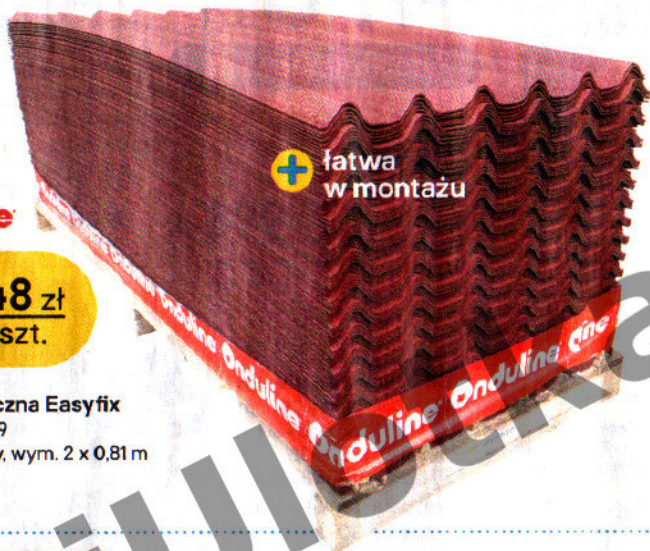

**21<sup>98</sup> zł**  
**m<sup>2</sup>**

**Płyta OSB-3**  
5902115300509  
wym. 2500 x 1250 x 17 mm  
68,69 zł/szt.

**12<sup>98</sup> zł**  
**szt.**

**+ impregnowana**

**Deska szalunkowa**  
3663602860969, kolor brązowy  
wym. 22 x 100 x 2400 mm  
dostępne także inne wymiary  
w zielonej impregnacji