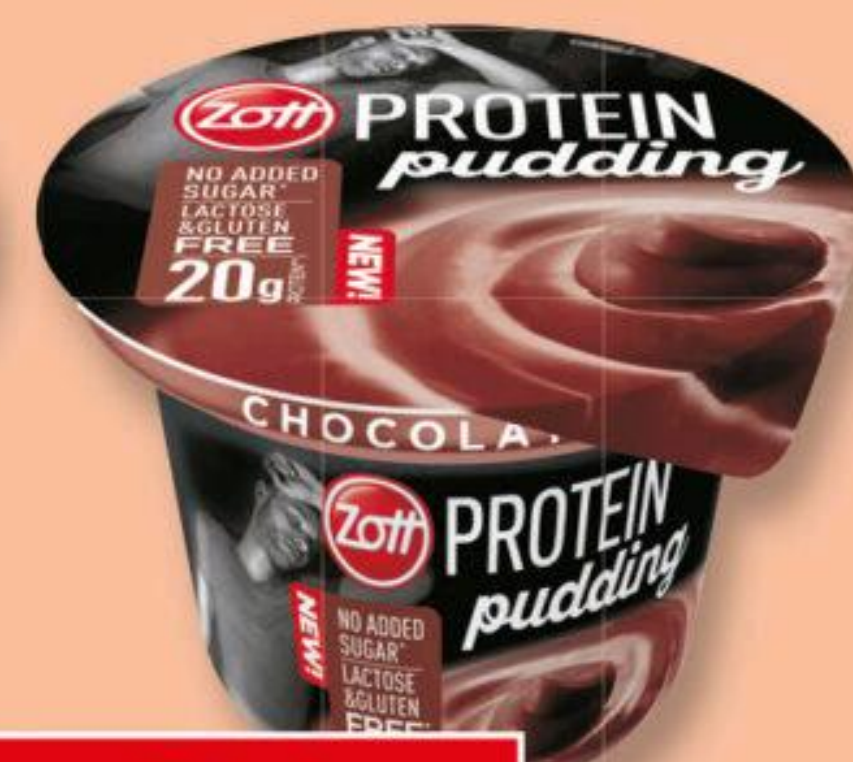

4²⁹
1 szt.

Pudding Protein
Zott
200 g, 2 rodzaje
cena za 1 kg = 21,45