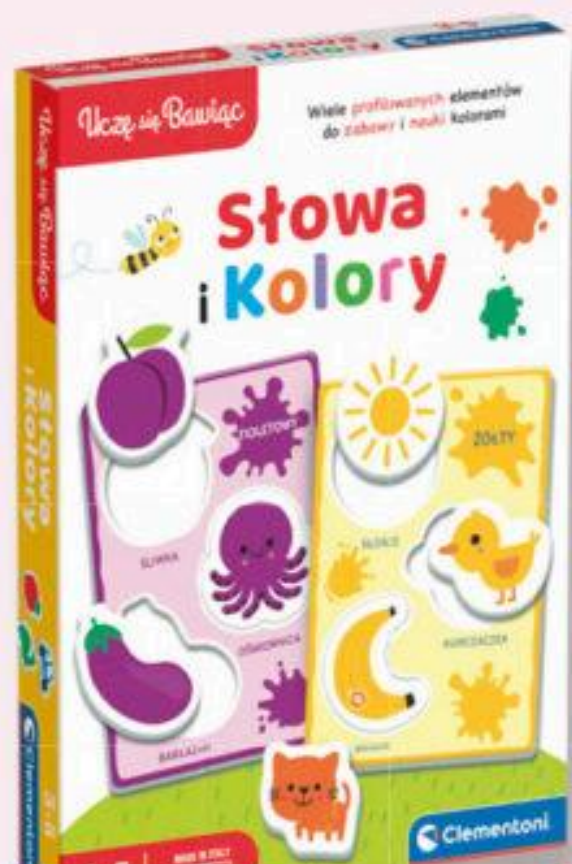

17⁹⁹
1 zestaw

**Zestaw edukacyjny
z grami**
Clementoni
**Zabawa w czytanie/
pisanie - 29,99**
różne rodzaje