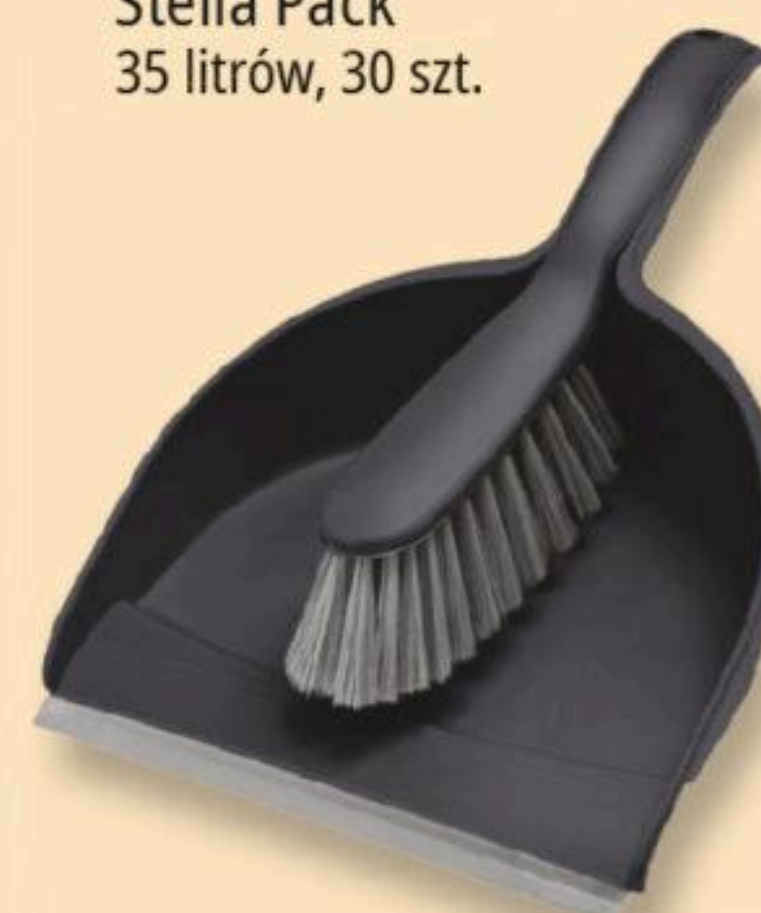

Przepychacz sanitarny
York

Zmiotka z szufelką
York

Każdy produkt za
10⁰⁰ zł

Łyżeczki/łyżki/Widelce
Tadar
6 szt.

Pojemniki na przyprawę
Practic
3 szt., 120 ml/150 ml

Pojemnik
Practic
0,5 litra/1,2 litra

Ściereczki na rolce
Cedo
50 szt.