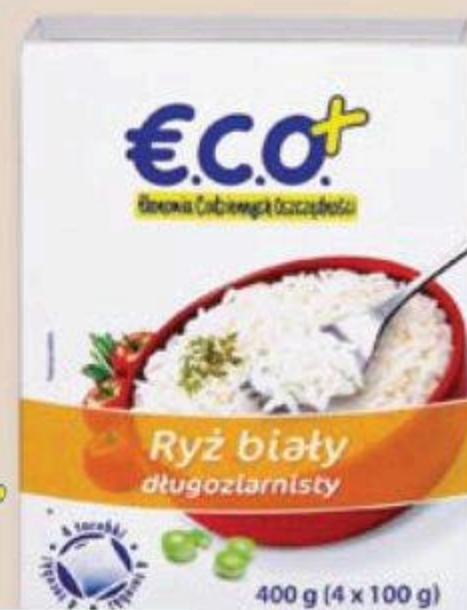

**6<sup>99</sup>**  
1 opak.

**Herbata ekspresowa owocowa**  
Lipton  
32 g/34 g, 20 tor., wszystkie rodzaje  
cena za 1 kg = 218,44/205,59

PRZY ZAKUPIE 2 OPAK.  
**2<sup>49</sup>**  
1 opak.

**Wafle ryżowe/7 ziaren/musli**  
Sonko  
130 g, wszystkie rodzaje  
cena za 1 kg = 19,16