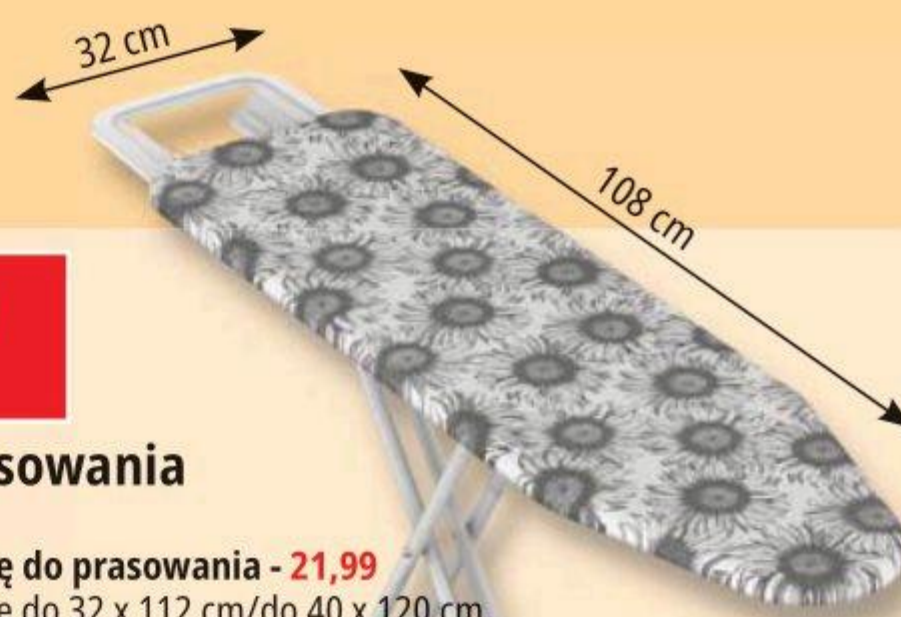

Rotho  
1,8 litra  
4,8 litra - 19,99

**69<sup>99</sup>**

1 szt.

**Deska do prasowania**

Rörets  
Pokrowiec na deskę do prasowania - 21,99  
bawełniany, na deskę do 32 x 112 cm/do 40 x 120 cm  
Metalizowany - 24,99  
na deskę do 32 x 112 cm/do 40 x 120 cm