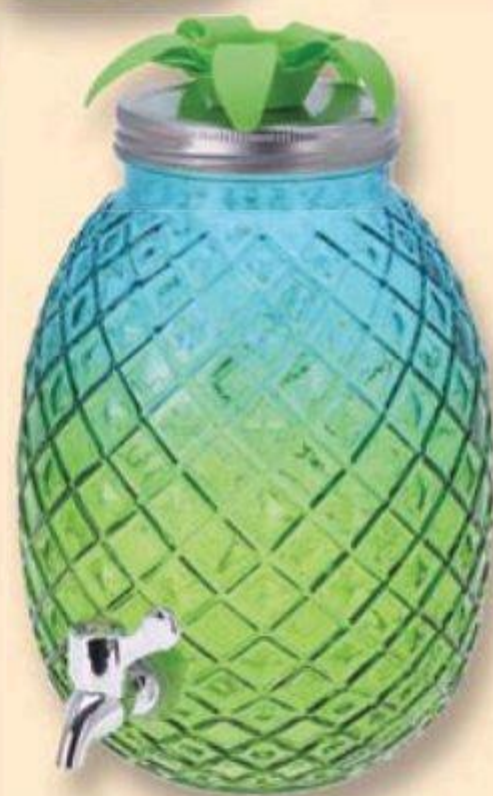

12⁹⁹
1 zestaw

Dzbanek z kubkami
1,7 litra + 4 szt., 350 ml

39⁹⁹
1 szt.

Dozownik do napojów
4,7 litra