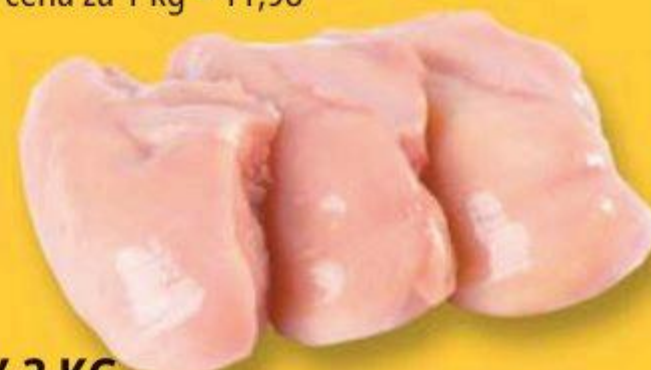

CENA Z KARTĄ

**Boczek wieprzowy  
z żebrami**

**SOBOTA  
13.04**

**5 99**  
1 opak.

CENA Z KARTĄ

**Truskawki**  
500 g, cena za 1 kg = 11,98

MAX 3 KG

**17 99**  
1 kg