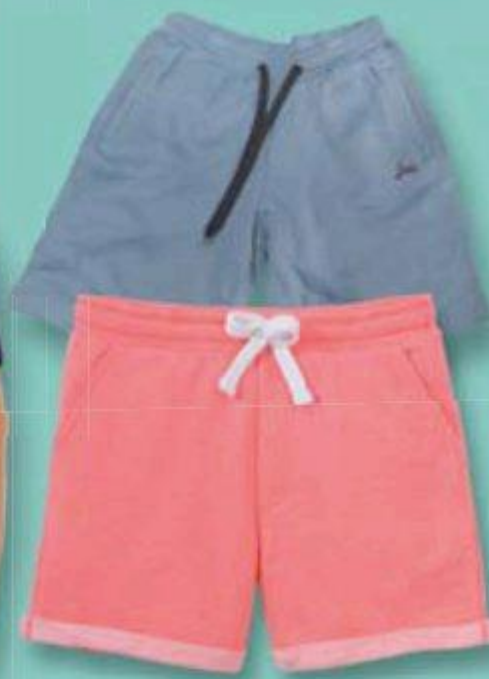

TISSAIA

Basics

Tylko w E.Leclerc

49⁹⁹
1 szt.

Bluza męska
roz. S-3XL
mix kolorów

39⁹⁹
1 szt.

Szorty
damskie roz. S-XL
męskie roz. S-3XL
mix wzorów i kolorów

49⁹⁹
1 szt.

Spodnie męskie
roz. S-3XL
mix kolorów