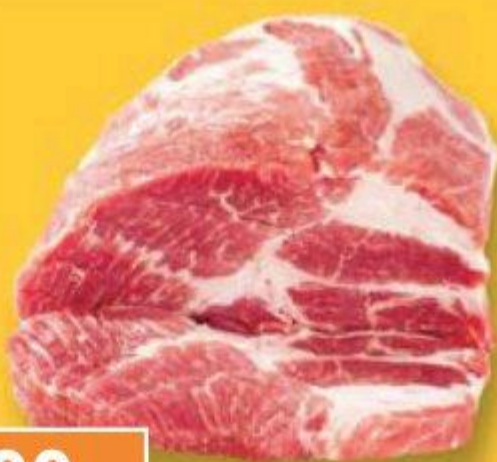

## Pasta do zębów Blend-a-med 3D White Luxe

Procter&Gamble  
75 ml, glam white/diamond glow  
cena za 100 ml = 12,66

**KUPUJ  
TANIO  
Z BONUS**

**WTOREK  
09.04**

**1 99**  
1 kg

CENA Z KARTĄ

**Cebula**

MAX 3 KG