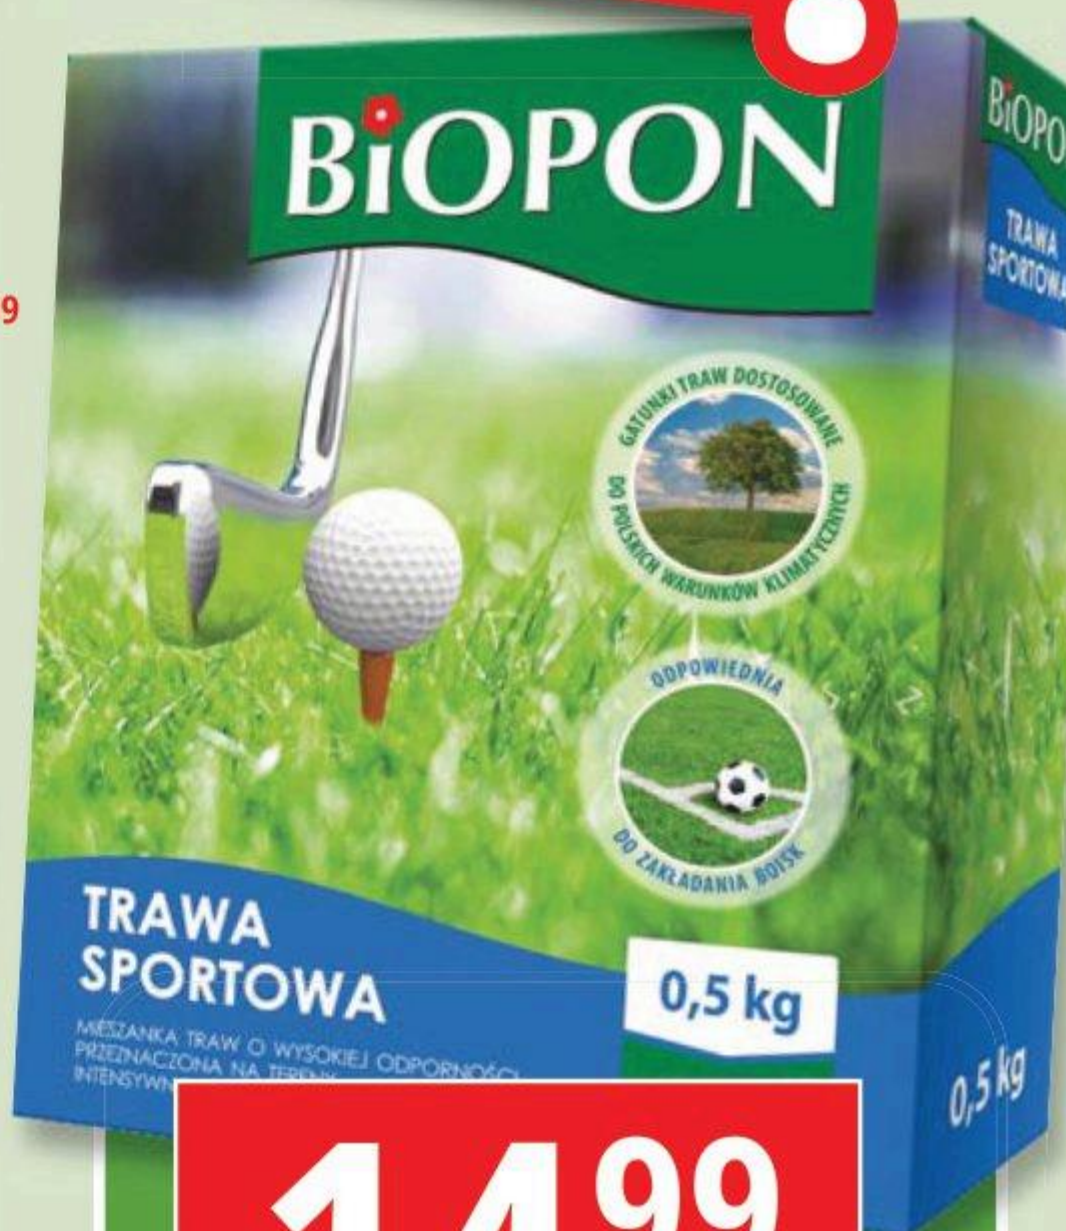

14⁹⁹
1 szt.

Biopon Nasiona traw
Bros
500 g
1 kg - **29,99**
2 kg - **49,99**
cena za 1 kg = 29,98/29,99/25,00
różne rodzaje

cellfast

29⁹⁹
1 szt.

Wąż ogrodowy
Cell-Fast
1/2", 20 mb
3/4", 20 mb - **59,99**
1/2", 50 mb - **74,99**

34⁹⁹
1 zestaw

Zestaw Economic
Cell-Fast
wąż 1/2", 20 mb, zraszacz,
szybkozłącze - stop/przelot, przyłącze
z gwintem wewnętrznym G3/4"

59⁹⁹
1 zestaw

Zestaw Basic
Cell-Fast
wąż rozciągliwy 7,5 mb, zraszacz pistoletowy 8 funkcyjny,
szybkozłącze przelot/stop G3/4", przyłącze uniwersalne
z gwintem wewnętrznym G1/2" - G3/4"
Wąż rozciągliwy 15 mb - **89,99**