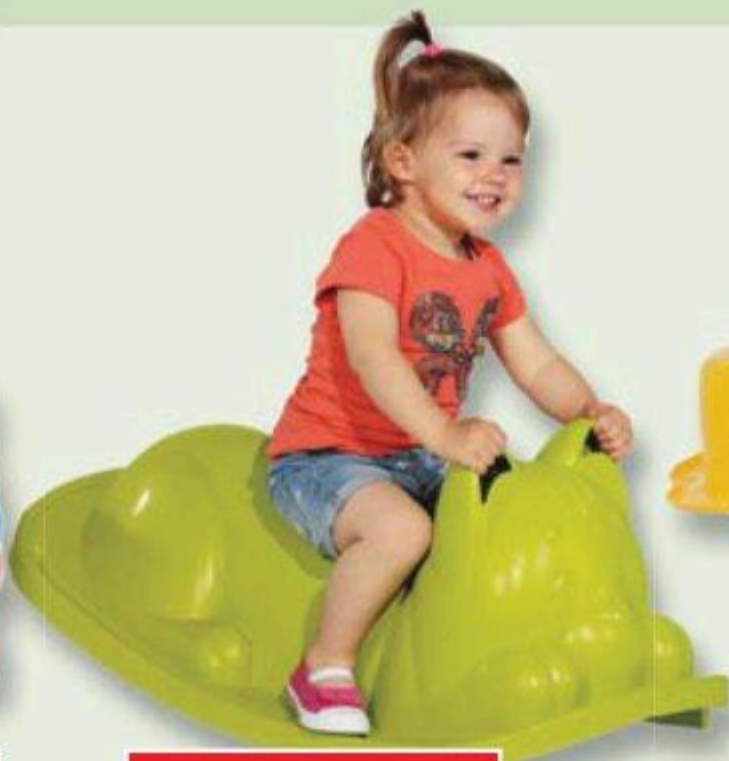

69⁹⁹
1 szt.

Smoby Bujak kotek
Simba
różne kolory