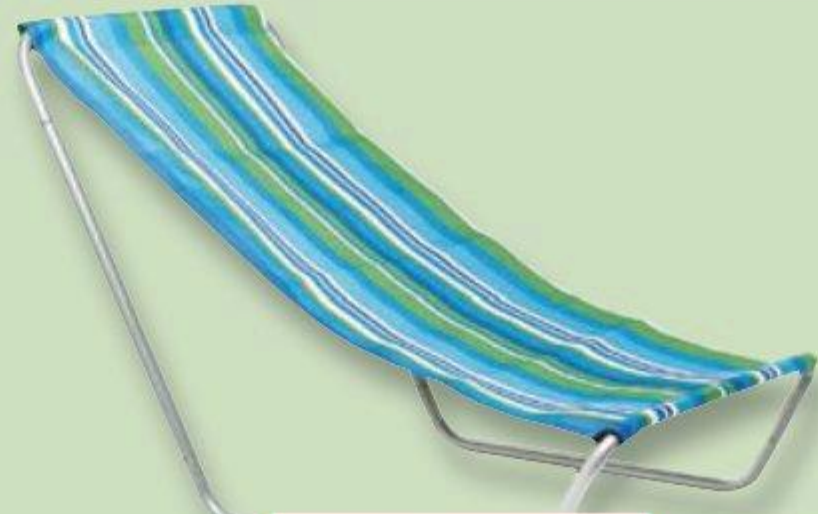

39⁹⁹
1 szt.

Leżak Lido
Vog
składany, 93 x 58 x 50 cm