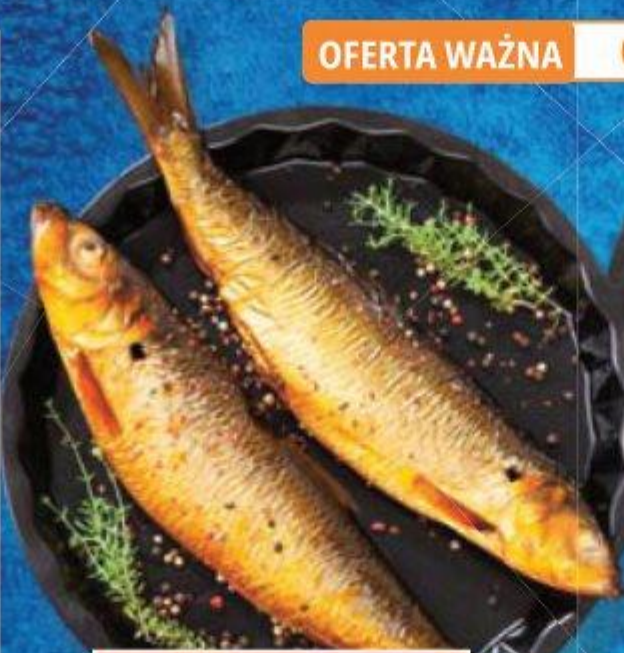

13⁹⁹
1 kg

Pikling wędzony