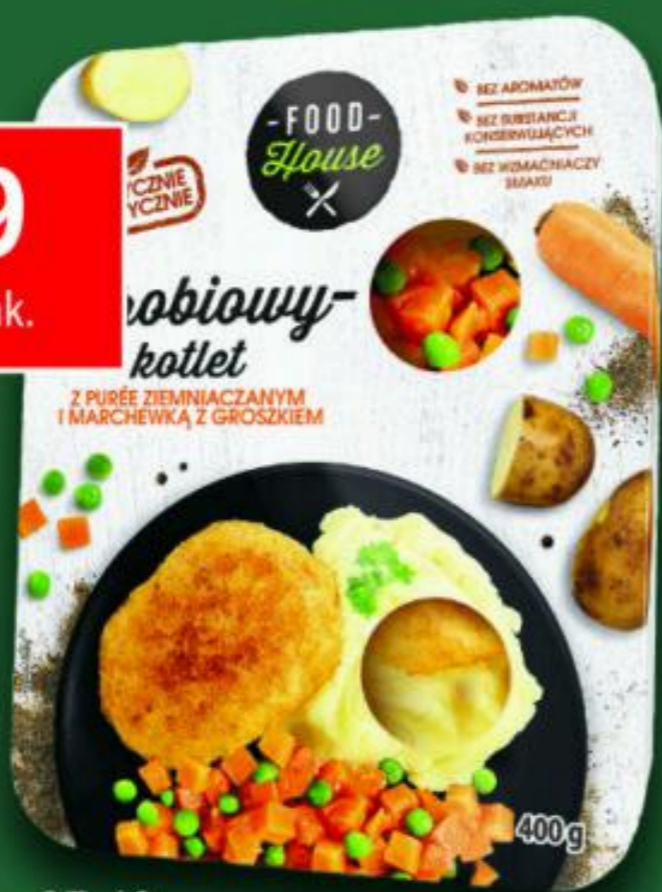

GARMAŻERIA

10⁹⁹
1 opak.

Danie obiadowe
z kotлетem drobiowym / mielonym
Virtu
400 g, cena za 1 kg = 27,48

3⁴⁹
1 opak.

Chłodnik
Grześkowiak
250 g, 2 rodzaje
cena za 1 kg = 13,96
Mizeria - 4,49
300 g, cena za 1 kg = 14,97