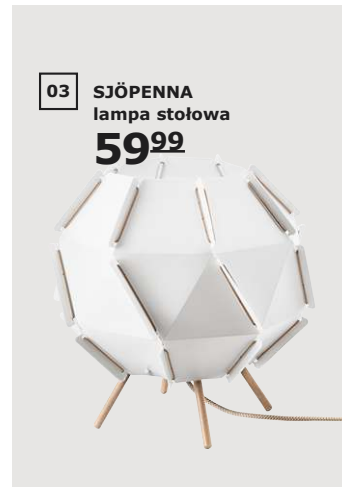

1. 01 LACK półka ścienna 24,99/szt. Płyta wiórowa, płyta pilśniowa i malowane wykończenie. D30×G26cm. 701.036.22
2. 02 IDEBO torba do organizacji kabli 19,99 Plastik polipropylenowy i mosiądz. S19×G39, W29cm. 903.364.04
3. 03 SJÖPENNA lampa stołowa 59,99 W30cm. IKEA. Model B1618 Sjöpenna. Do tego modelu lampy pasują żarówki o klasie energetycznej od A++ do D. 203.238.72
4. 04 LACK szafka pod TV 39,- Płyta wiórowa, płyta pilśniowa i malowane wykończenie. S90×G26, W45cm. 502.432.99
5. 05 KNALLBÅGE wiszące kieszenie na akcesoria 24,99 100% poliester. D91×S30cm. 603.439.10
6. 06 BESTÅ szafka pod TV 690,- S180×G40, W48cm. Lappviken/Sindvik czarnobrązowy, przezroczyste szkło 091.889.79
7. 07 BATTING kosz 39,99 Papier. S27×G35, W18cm. 403.272.37
8. 08 BYÅS szafka pod TV 449,- Płyta wiórowa, płyta pilśniowa, folia i malowane wykończenie. S160×G42, W45cm. 802.277.97