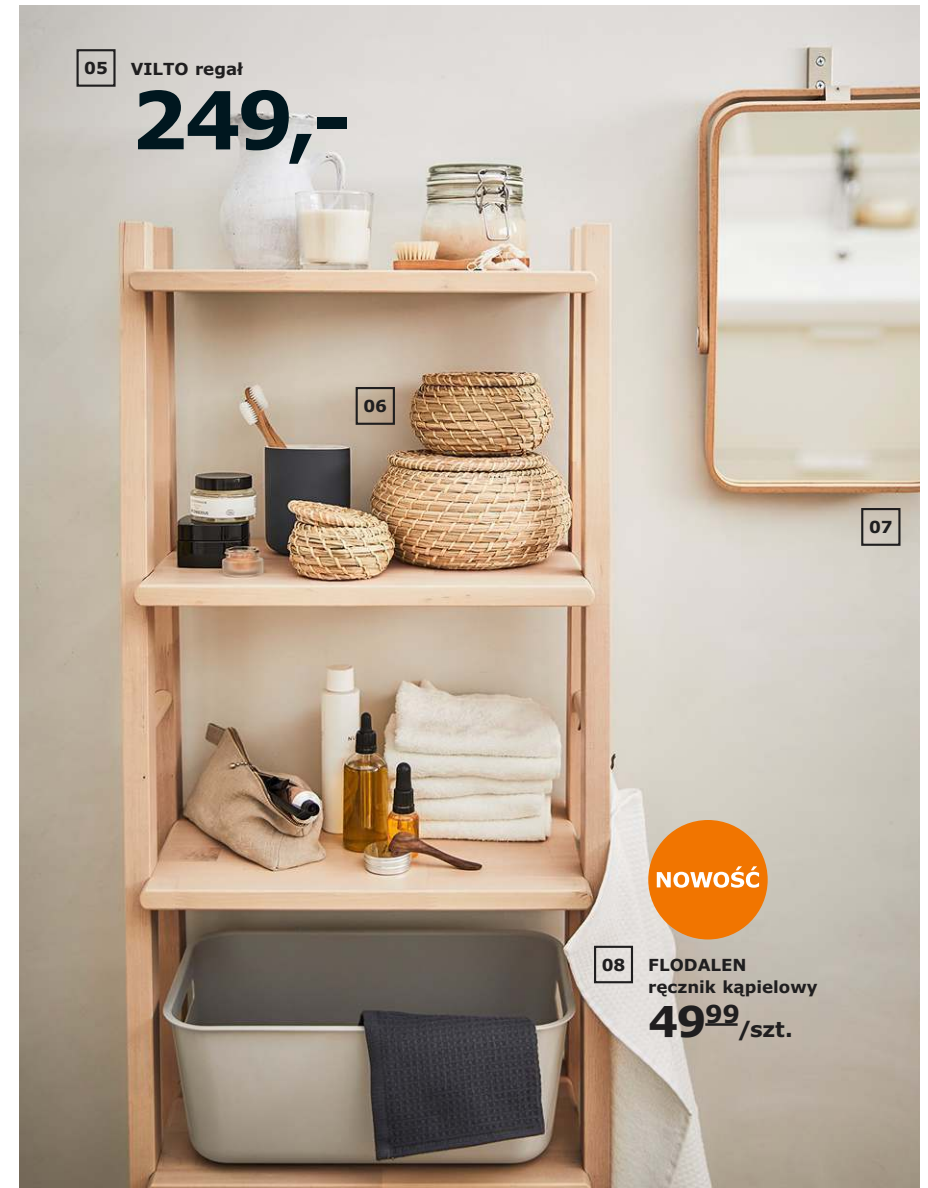

01 GODMORGON lustro 99⁹⁹

02

03 GODMORGON/ODENSVIK szafka pod umywalkę z 2 szufladami 599,-

04 BROGRUND zestaw prysznicowy z baterią z termostatem 899,-

09 VILTO stółek ze schowkiem 99⁹⁹

05 VILTO regał 249,-