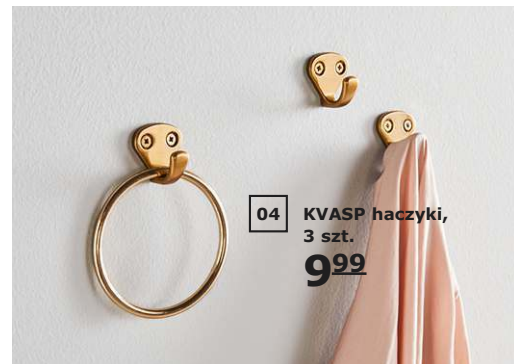

Słodkich snów!

01 SNOFSA
zegar stołowy
39⁹⁹

02 HANNALILL
komplet 2 zasłon
99⁹⁹

04 KVASP haczyki,
3 szt.
9⁹⁹

05 RANARP reflektor
z kłamrą/ścienny
79⁹⁹

Skieruj ją do góry, w dół, gdziekolwiek.
Tę regulowaną lampę można zawiesić na ścianie
lub przypiąć kłamrą w dowolnym miejscu.