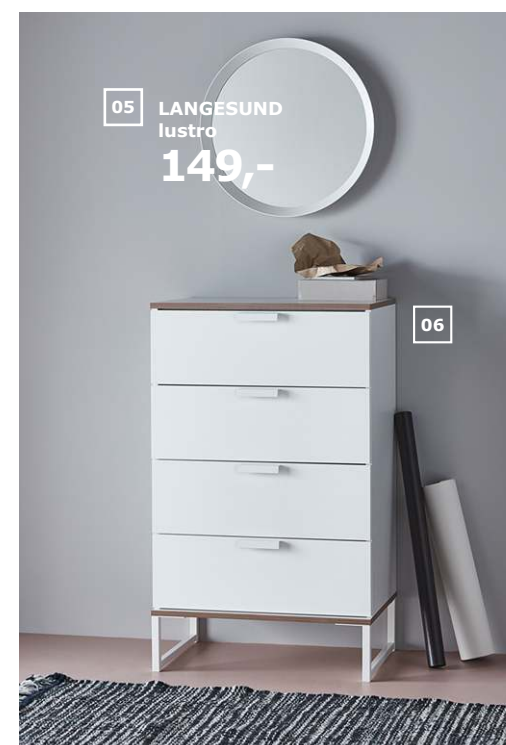

05 LANGESUND lustro
149,-

06