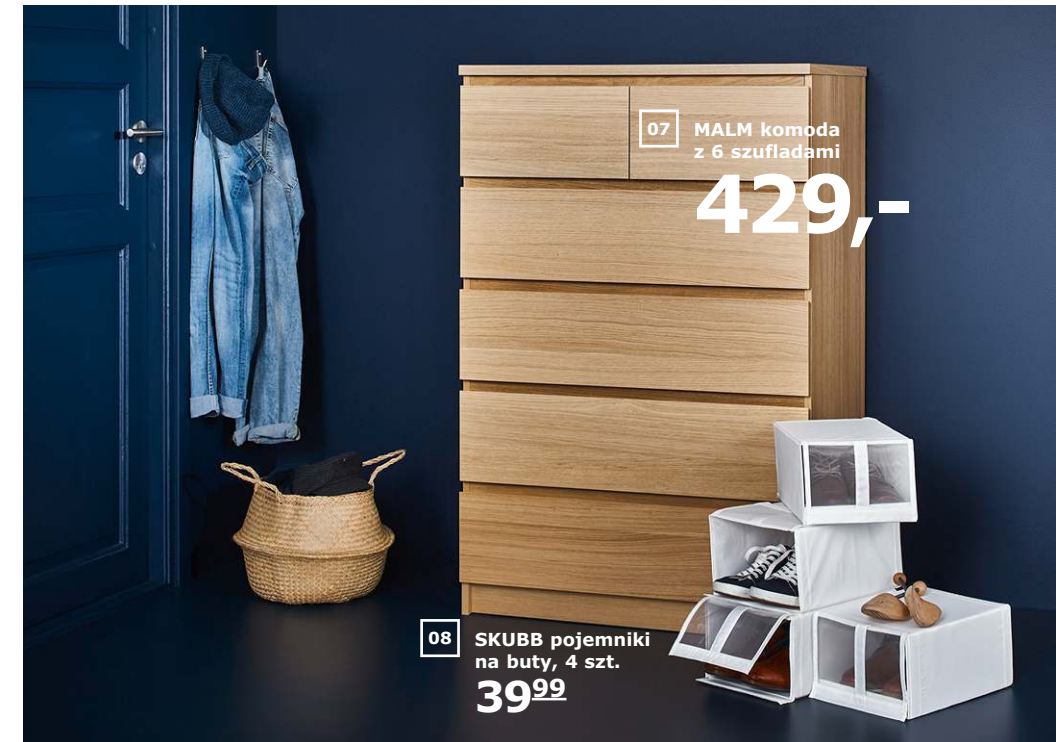

07 MALM komoda z 6 szufladami
429,-