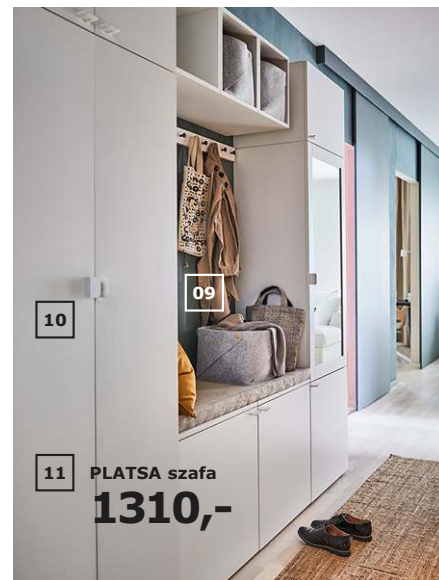

06 SKÄGGÖRT poszewka na poduszkę 1499

07

08

10

09

11 PLATSA szafa 1310,-

01 ARÖD lampa biurkowa 149,- Stal malowana proszkowo i aluminium. W53cm. IKEA. Model B1712 Aröd. Do tego modelu lampy pasują żarówki o klasie energetycznej od A++ do D. 803.891.29