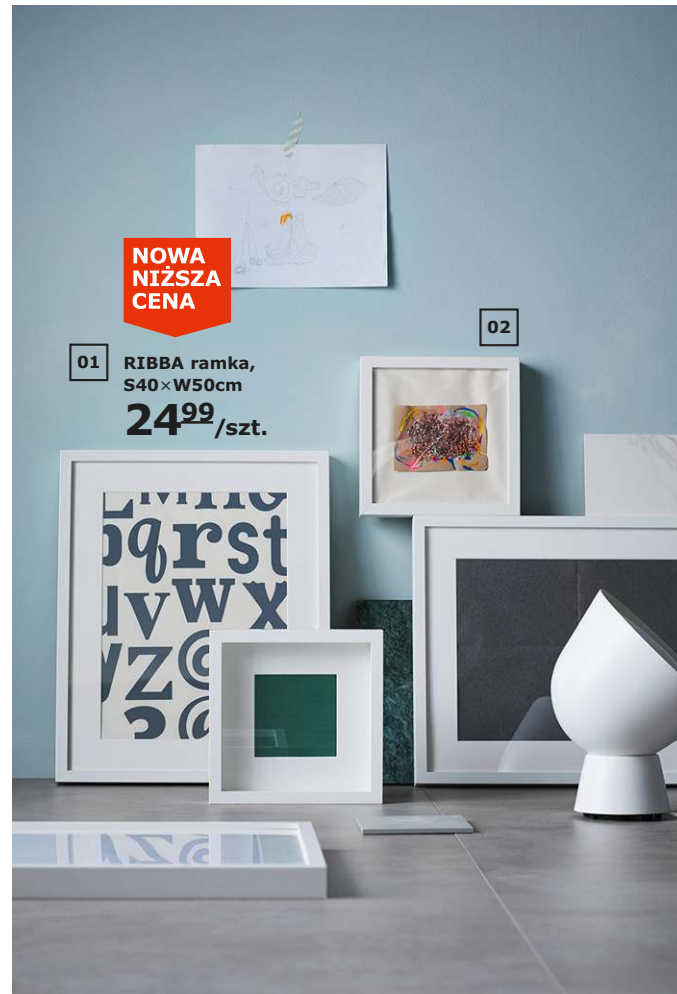

**NOWA
NIŻSZA
CENA**

01 RIBBA ramka,
S40×W50cm
24⁹⁹/szt.

02

03 EKERÖ fotel
599,-