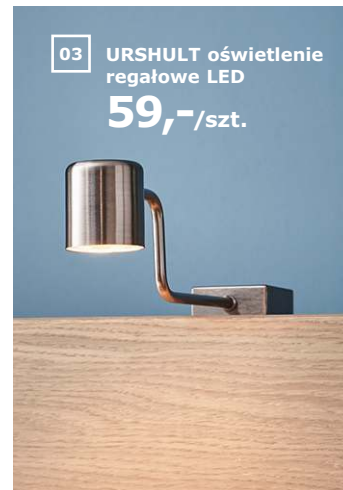

05 KOMPLEMENT pojemniki, S25×G27, W12cm. 2 szt.
40,-