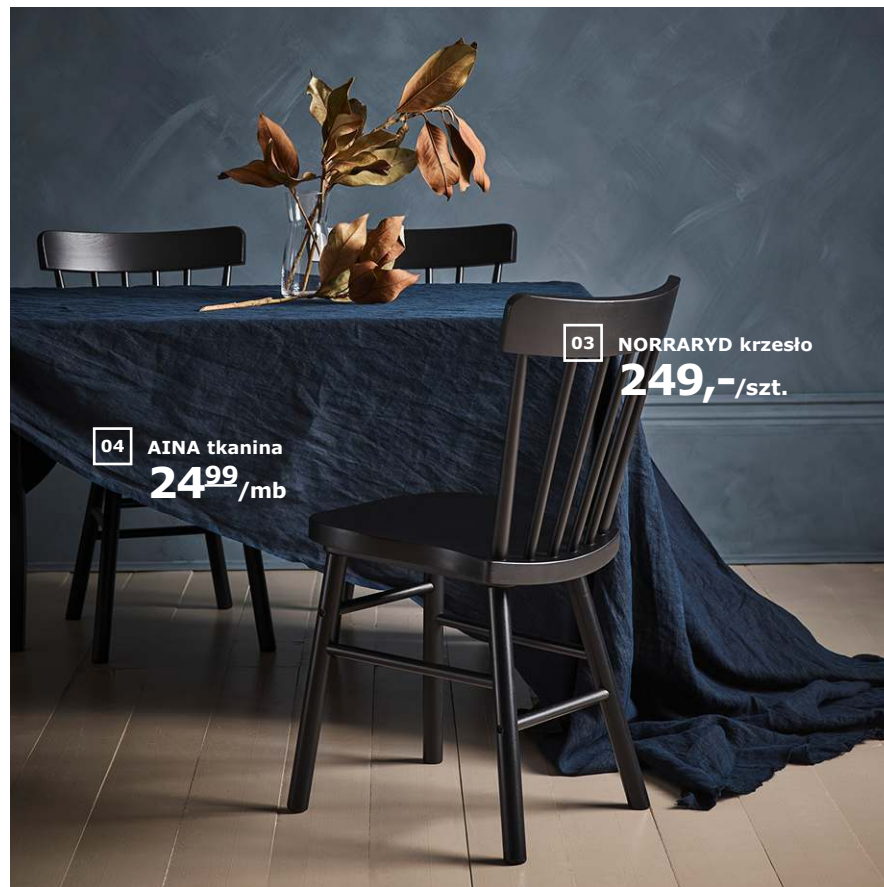

03 NORRARYD krzesło 249,-/szt.

04 AINA tkanina 24,99/mb