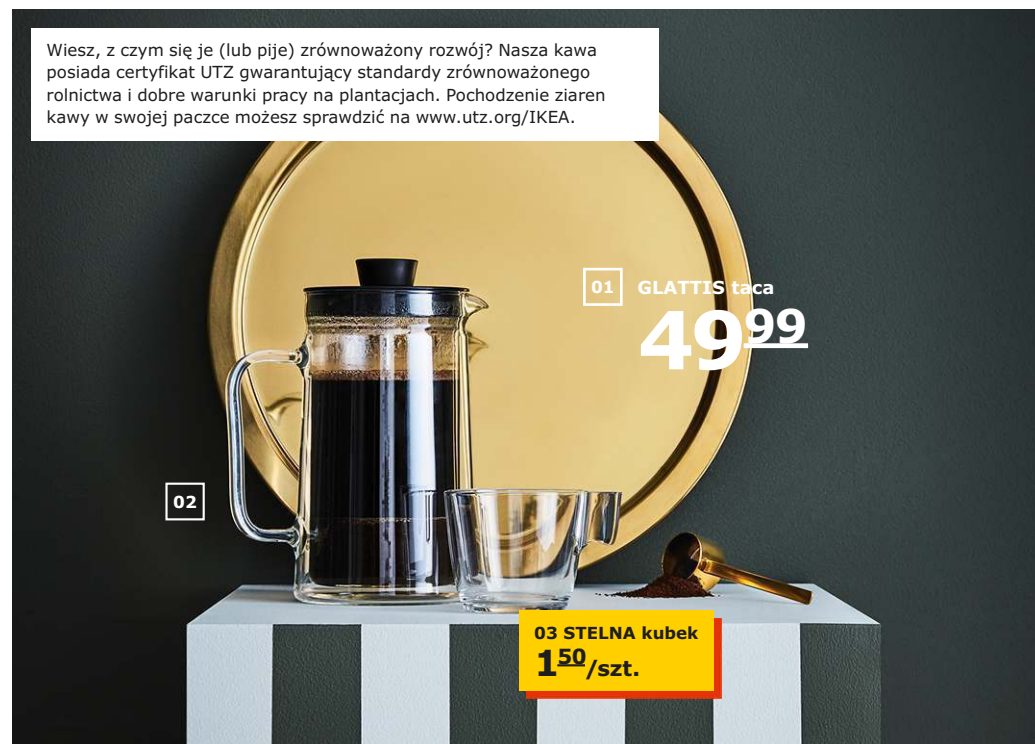

Dowiedz się więcej na IKEA.pl/przyszlosc.

Rozkładany stół to świetne rozwiązanie dla rodzin (i ich gości). EKEDALEN ma także trwałą, odporną na zarysowania powierzchnię gotową na wszelkie scenariusze, nie tylko podczas posiłków.

09 EKEDALEN krzesło
179,-/szt.

10

11 EKEDALEN stół rozkładany
699,-

12

Wiesz, z czym się je (lub pije) zrównoważony rozwój? Nasza kawa posiada certyfikat UTZ gwarantujący standardy zrównoważonego rolnictwa i dobre warunki pracy na plantacjach. Pochodzenie ziaren kawy w swojej paczce możesz sprawdzić na www.utz.org/IKEA.