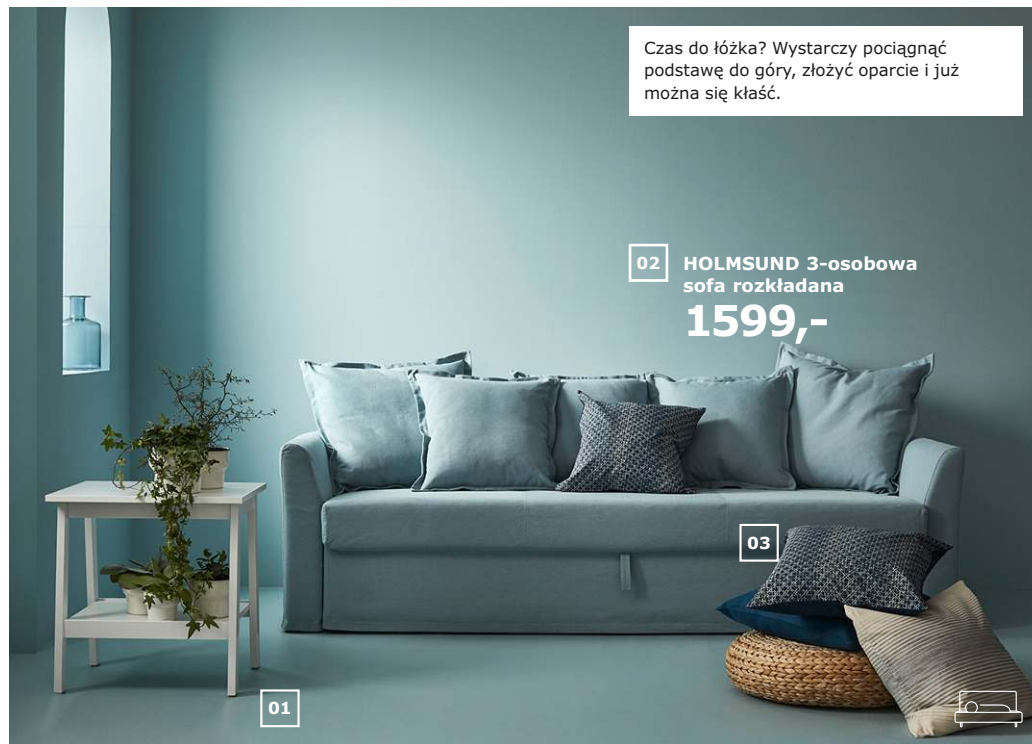

1. 01 **NOWOŚĆ** LUNNARP stolik 149,-
   Płyta wiórowa, płyta pilśniowa i wykończenie z folii. D55×S45, W55cm. 703.990.20
2. 02 HOLMSUND 3-osobowa sofa rozkładana 1599,- Pokrycie : 65% poliester, 35% bawełna. S230×G99, W96cm. Po rozłożeniu 140×200cm. Orrsta jasnoniebieski 892.407.56
3. 03 **NOWOŚĆ** DAGGRUTA poszewka na poduszkę 14,99/szt. 100% bawełna. D50×S50cm. 503.957.87
4. 04 BLÅRIPS komplet pościeli 119,- 55% lycell i 45% bawełniana satyna. Poszwa S150×D200cm. Poszewka D50×S60cm. 403.375.66
5. 05 BEGÅRLIG wazon 79,99 Szkło. W29cm. 303.097.81
6. 06 **NOWOŚĆ** PEPPARKORN wazon 49,99 Lakierowane szkło. W28cm. 203.926.53

→ Więcej sof, stołów i krzeseł znajdziesz na [IKEA.pl](https://www.ikea.pl) oraz w sklepie.