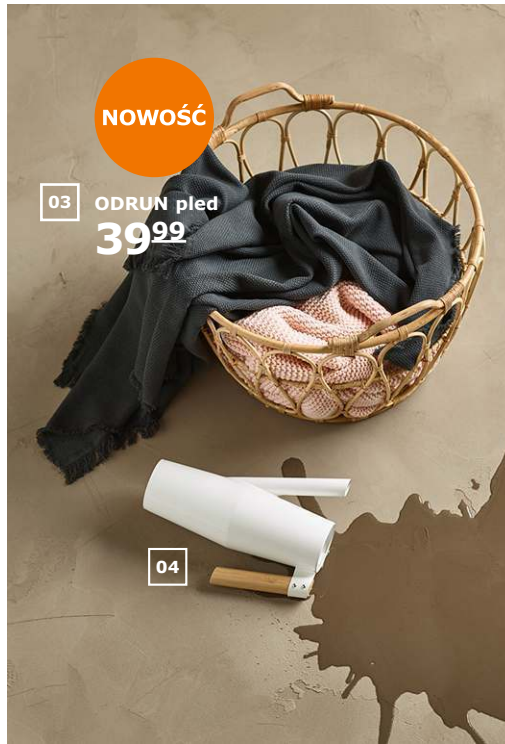

NOWOŚĆ

09 SOLLERÖN zestaw modułów narożnych, do użytku na zewnątrz **2420,-**

10 GODAFTON świeca blokowa LED, do użytku na zewnątrz, 3 szt. **34⁹⁹**

02 INGEFÄRA doniczka z podstawką
9,99

01

NOWOŚĆ

03 ODRUN pled
39,99