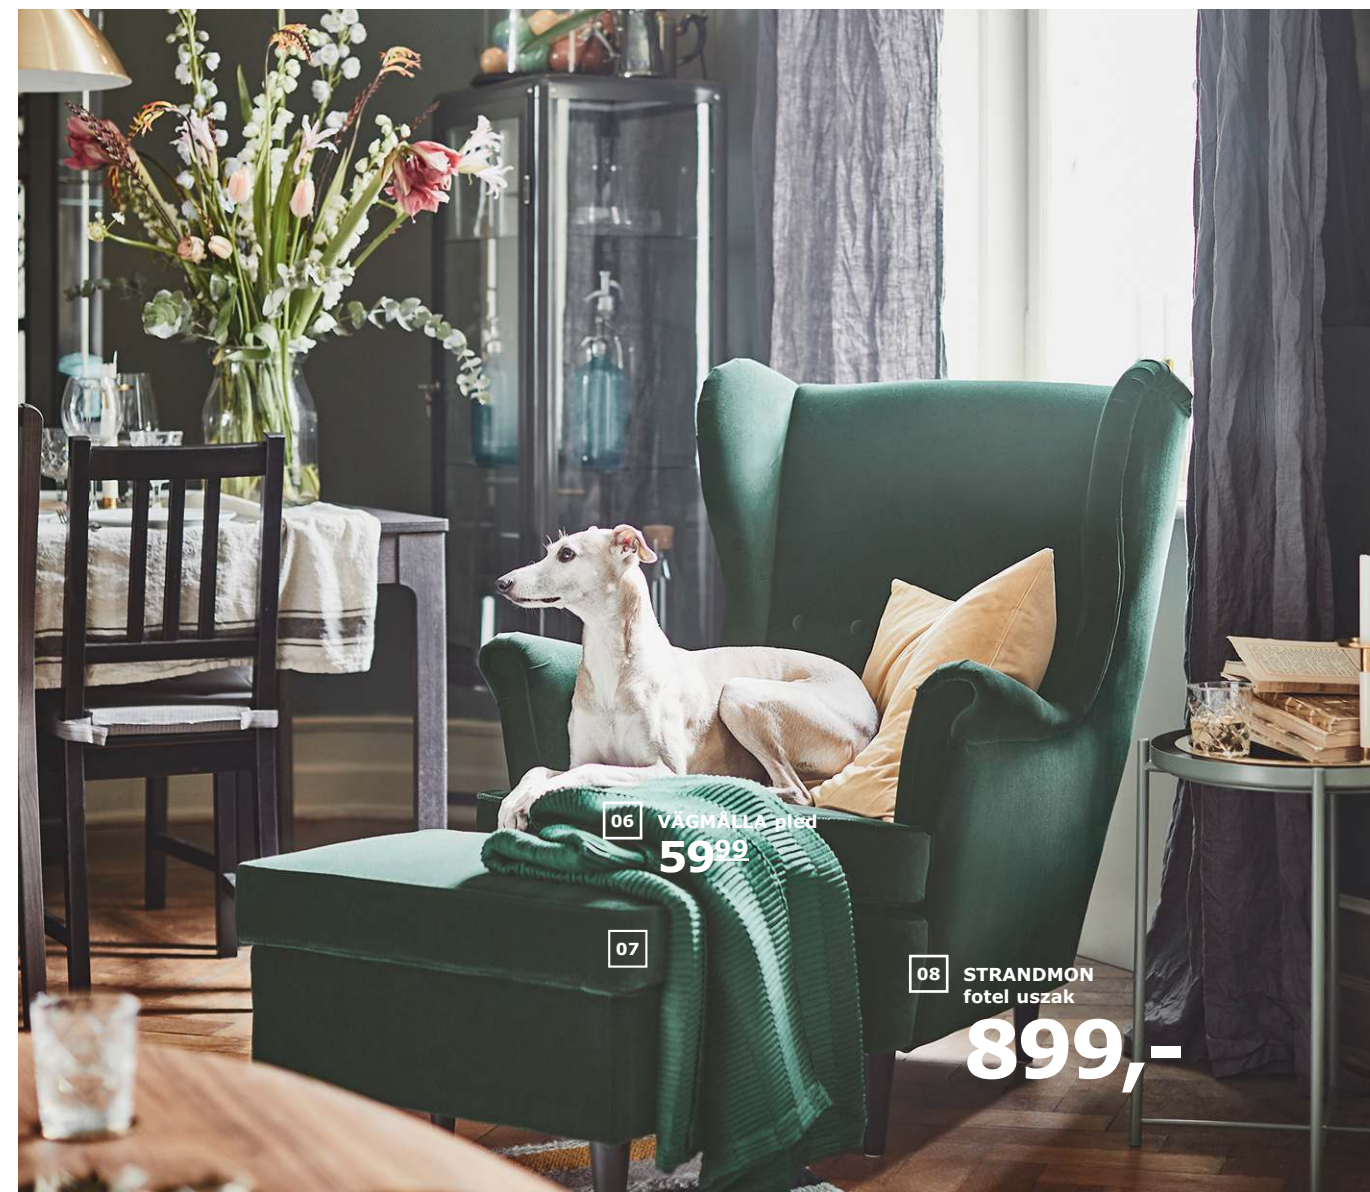

06 VÄGMÅLLA pled 59,99

07

08 STRANDMON fotel uszak

899,-

1. 01 STOCKHOLM puf 699,- Pokrycie: skóra licowa z futrem. S60×G51, W41cm. Delikat biały/czarny 601.032.03
2. 02 **NOWOŚĆ** FÄRLÖV 2-osobowa sofa rozkładana 3199,- Pokrycie: 62% poliester, 38% wiskoza/sztuczny jedwab. Djuparp ciemnoszary 492.527.32
3. 03 **NOWOŚĆ** MURBINKA poszewka na poduszkę 19,99 50% ramia, 50% bawełna. D50×S50cm. 203.957.98
4. 04 JANSJÖ lampa podłogowa/do czytania LED

1. 05 STOCKHOLM stolik kawowy 799,- Lakierowana bezbarwnie okleina orzechowa/lity orzech. D180×S59, W40cm. 702.397.10
2. 06 VÄGMÅLLA pled 59,99 80% poliester, 20% akryl. S120×D160cm. 203.522.80
3. 07 STRANDMON podnózek 299,- Niezdejmowane pokrycie: aksamit, 62% poliester, 38%

1. wiskoza/sztuczny jedwab. S60×G40, W44cm. Djuparp ciemnozielony 503.600.09
2. 08 STRANDMON fotel uszak 899,- Niezdejmowane pokrycie: aksamit, 62% poliester, 38% wiskoza/sztuczny jedwab. S82×G96, W101cm. Djuparp ciemnozielony 803.598.44

→ Jeśli chodzi o transport nowej sofy, możesz na nas liczyć.