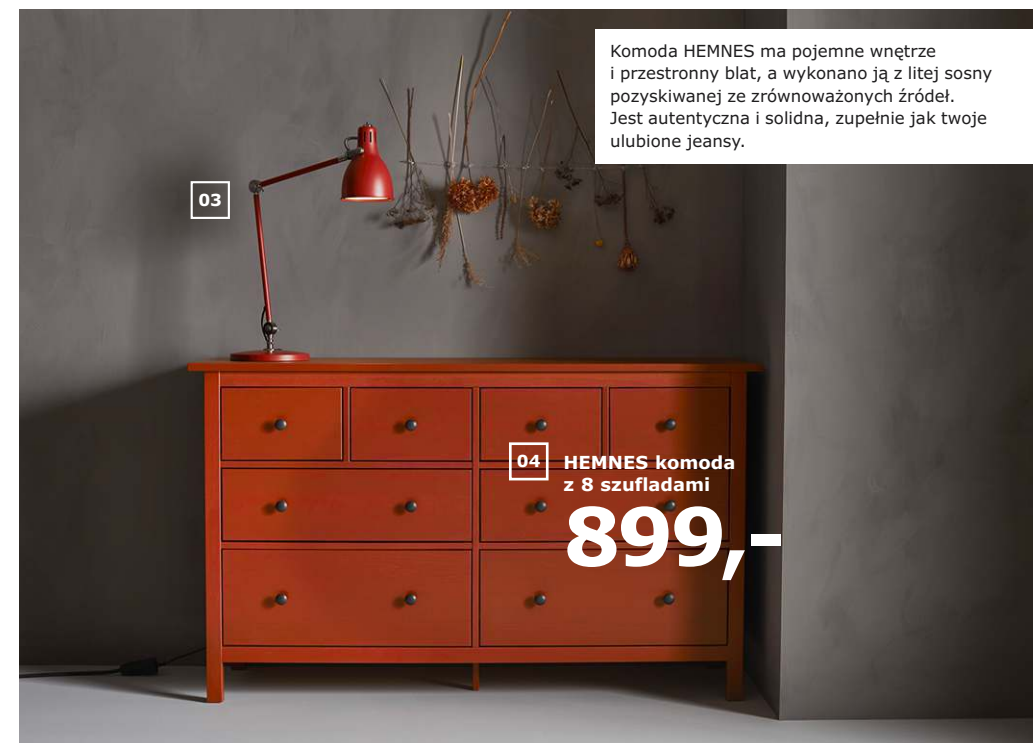

Przechowywanie ubrań i butów

Ręka w górę, jeśli zdarzyło ci się tracić czas na poszukiwanie zawieruszonych skarpetek. Albo butów. Naszym zdaniem czas jest bardzo cenny i powinno się go spędzać na robieniu tego, co się lubi. Dlatego w naszej ofercie znajdziesz szafy, komody, pojemniki i wiele innych produktów, które na dobre rozprawią się z bałaganem. Mamy też różne rozwiązania, które łatwo dopasować do indywidualnych potrzeb i które świetnie sprawdzą się w sypialni, przedpokoju, pokoju dziennym – tak naprawdę w dowolnym miejscu w domu.

Przejrzyj nasz pełen asortyment rozwiązań do przechowywania na [IKEA.pl](https://www.ikea.pl) i w najbliższym sklepie IKEA. Twoje nowe, super zorganizowane wewnętrzne „ja” kiedyś ci podziękuje.

01 HEMNES szafa z przesuwanymi drzwiami 999,- Bejcowana, lakierowana bezbarwnie lita sosna. S120×G59, W197cm. 103.213.26

02 HÖJET dywan tkany na płasko 549,- Powierzchnia użytkowa: 100% wełna. Wątek: 100% bawełna. S170×D240cm. 603.820.44

03 ARÖD lampa biurkowa 149,- W53cm. IKEA. Model B1712 Aröd. Do tego modelu lampy pasują żarówki o klasie energetycznej od A++ do D. 203.981.22

04 HEMNES komoda z 8 szufladami 899,- Bejcowana, lakierowana bezbarwnie lita sosna. S160×G50, W96cm. 203.113.03

05 HEMNES lustro 149,- Szkło lustrzane i bejcowana, lakierowana bezbarwnie lita sosna. S60×W90cm. 001.228.22

06 HEMNES komoda z 6 szufladami 699,- Bejcowana, lakierowana bezbarwnie lita sosna. S108×G50, W131cm. 602.392.68

07 GABBIG kosz 49,99/szt. Bejcowany, lakierowany bezbarwnie rattan. S29×G38, W25cm. 203.220.66

→ Projektujemy nasze produkty z wielką starannością, ale wszystkie wysokie meble powinny być przymocowane do ściany. To pozwoli zapobiec nieszczęśliwym wypadkom.