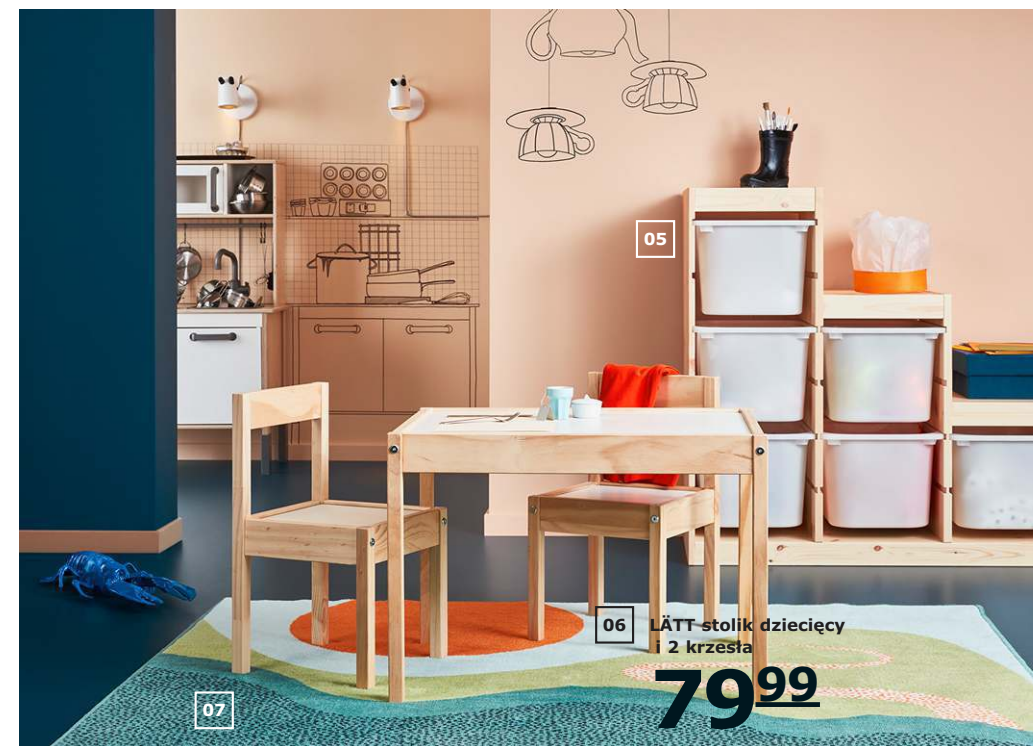

05

06 LÅTT stolik dziecięcy i 2 krzesła

79⁹⁹

07