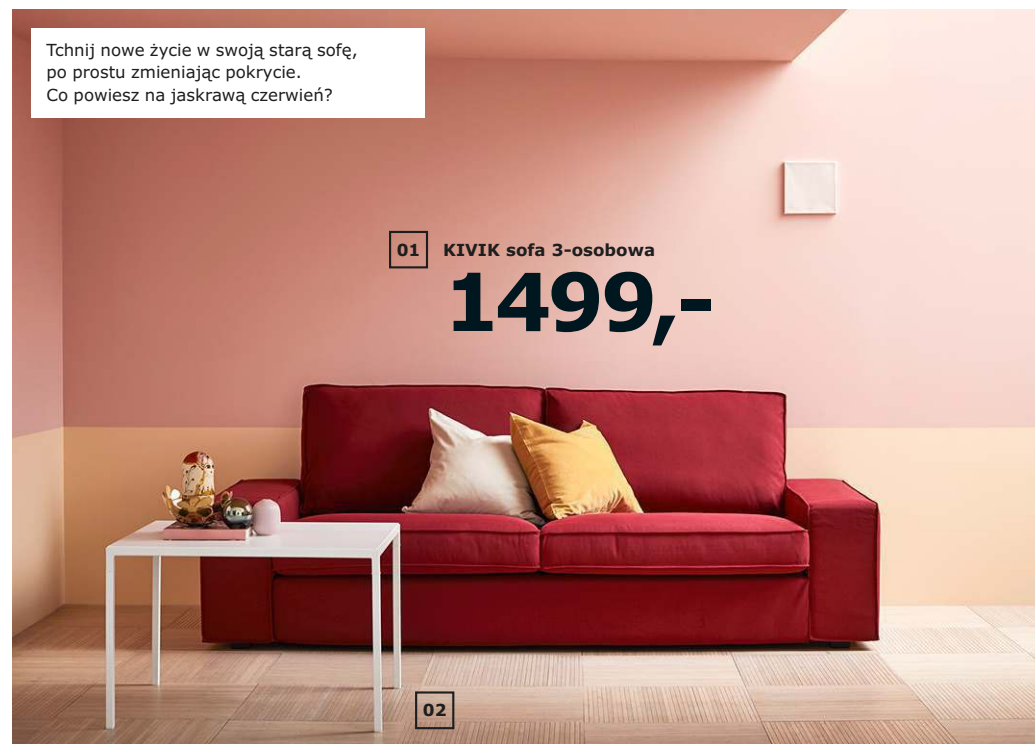

NOWOŚĆ

07 VIMLE 3-osobowa sofa
z szezlongiem

3399,-

08

09

Tchnij nowe życie w swoją starą sofę,
po prostu zmieniając pokrycie.
Co powiesz na jaskrawą czerwień?

01 KIVIK sofa 3-osobowa
1499,-

02