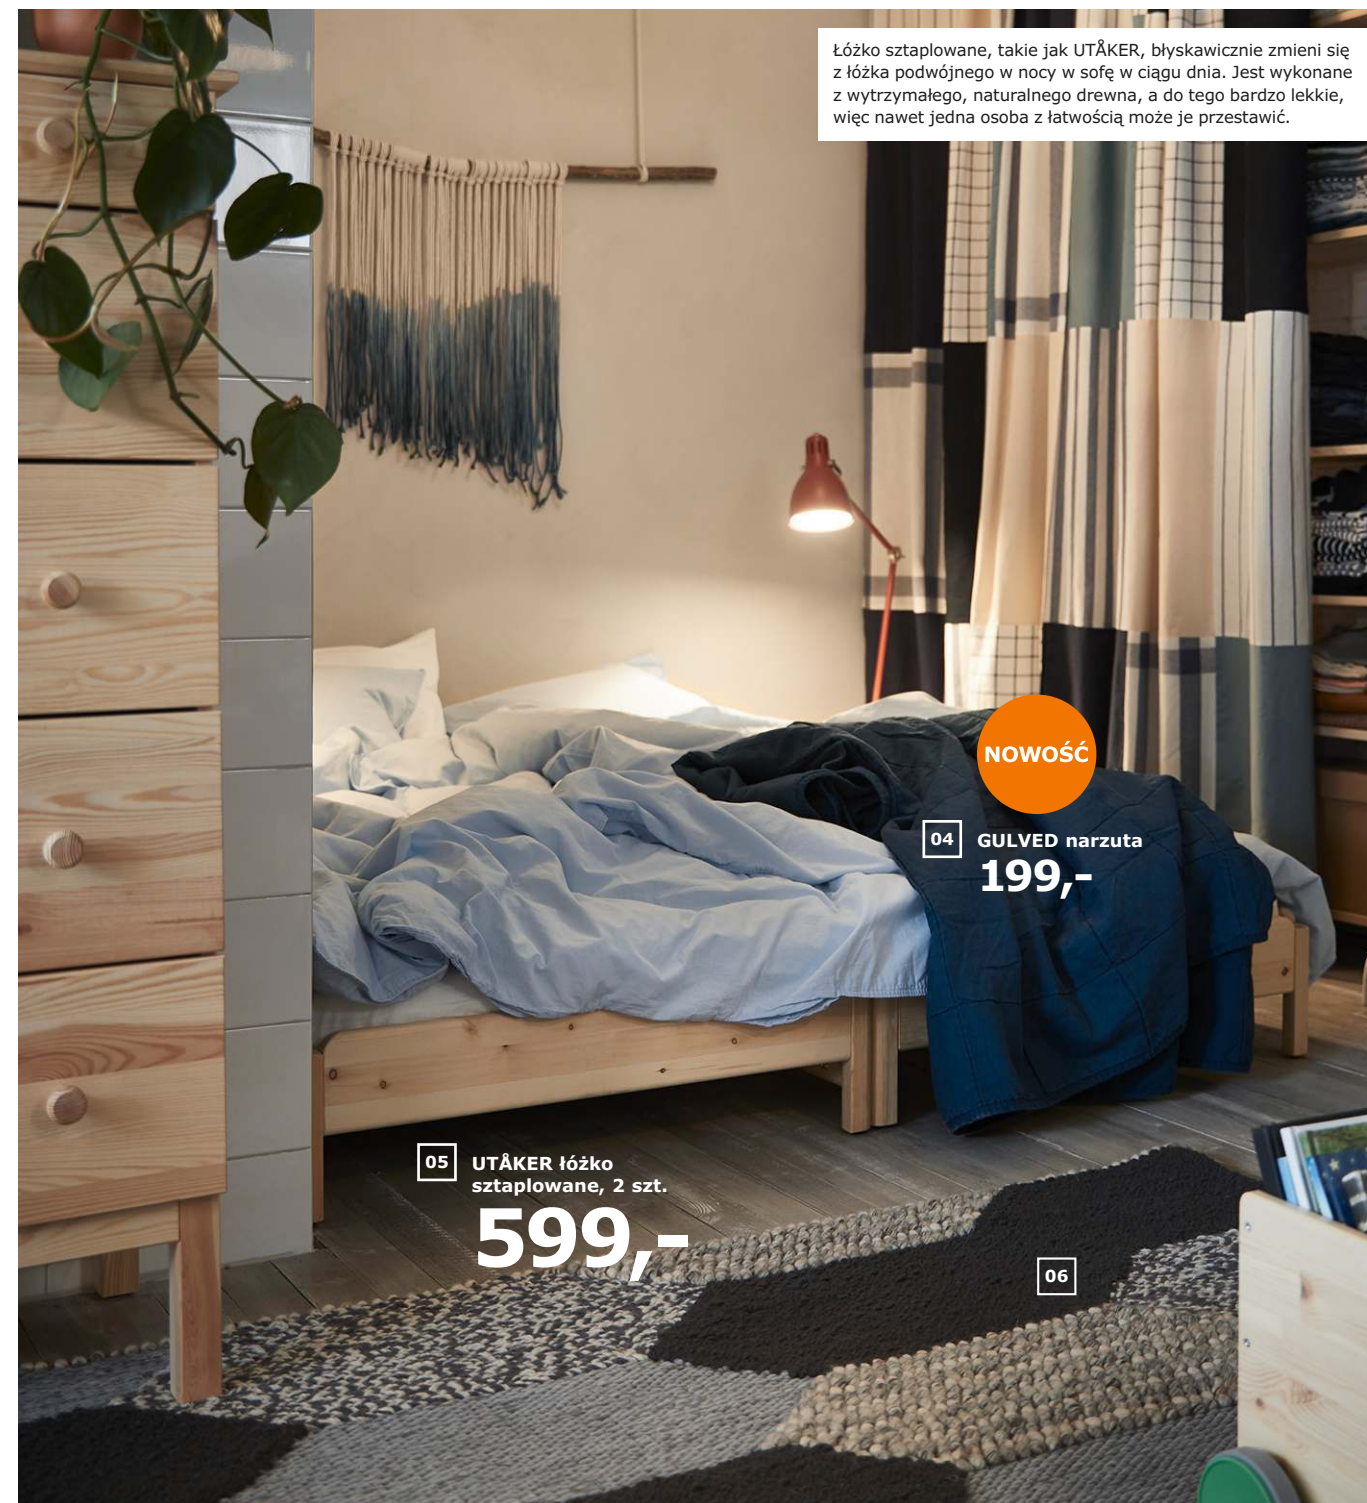

Łóżko sztaplowane, takie jak UTÅKER, błyskawicznie zmięka z łóżka podwójnego w sofę w ciągu dnia. Jest wykonane z wytrzymałego, naturalnego drewna, a do tego bardzo lekkie, więc nawet jedna osoba z łatwością może je przestawić.

NOWOŚĆ

04 GULVED narzuta

199,-

05 UTÅKER łóżko sztaplowane, 2 szt.

599,-

06