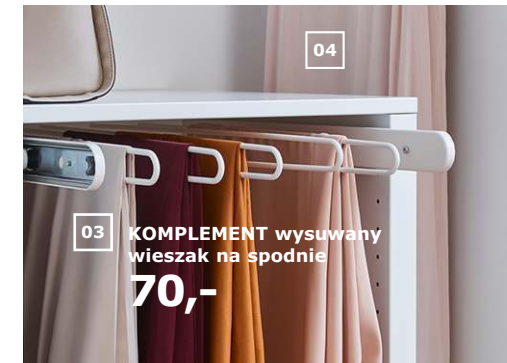

03 KOMPLEMENT wysuwany wieszak na spodnie
70,-

04