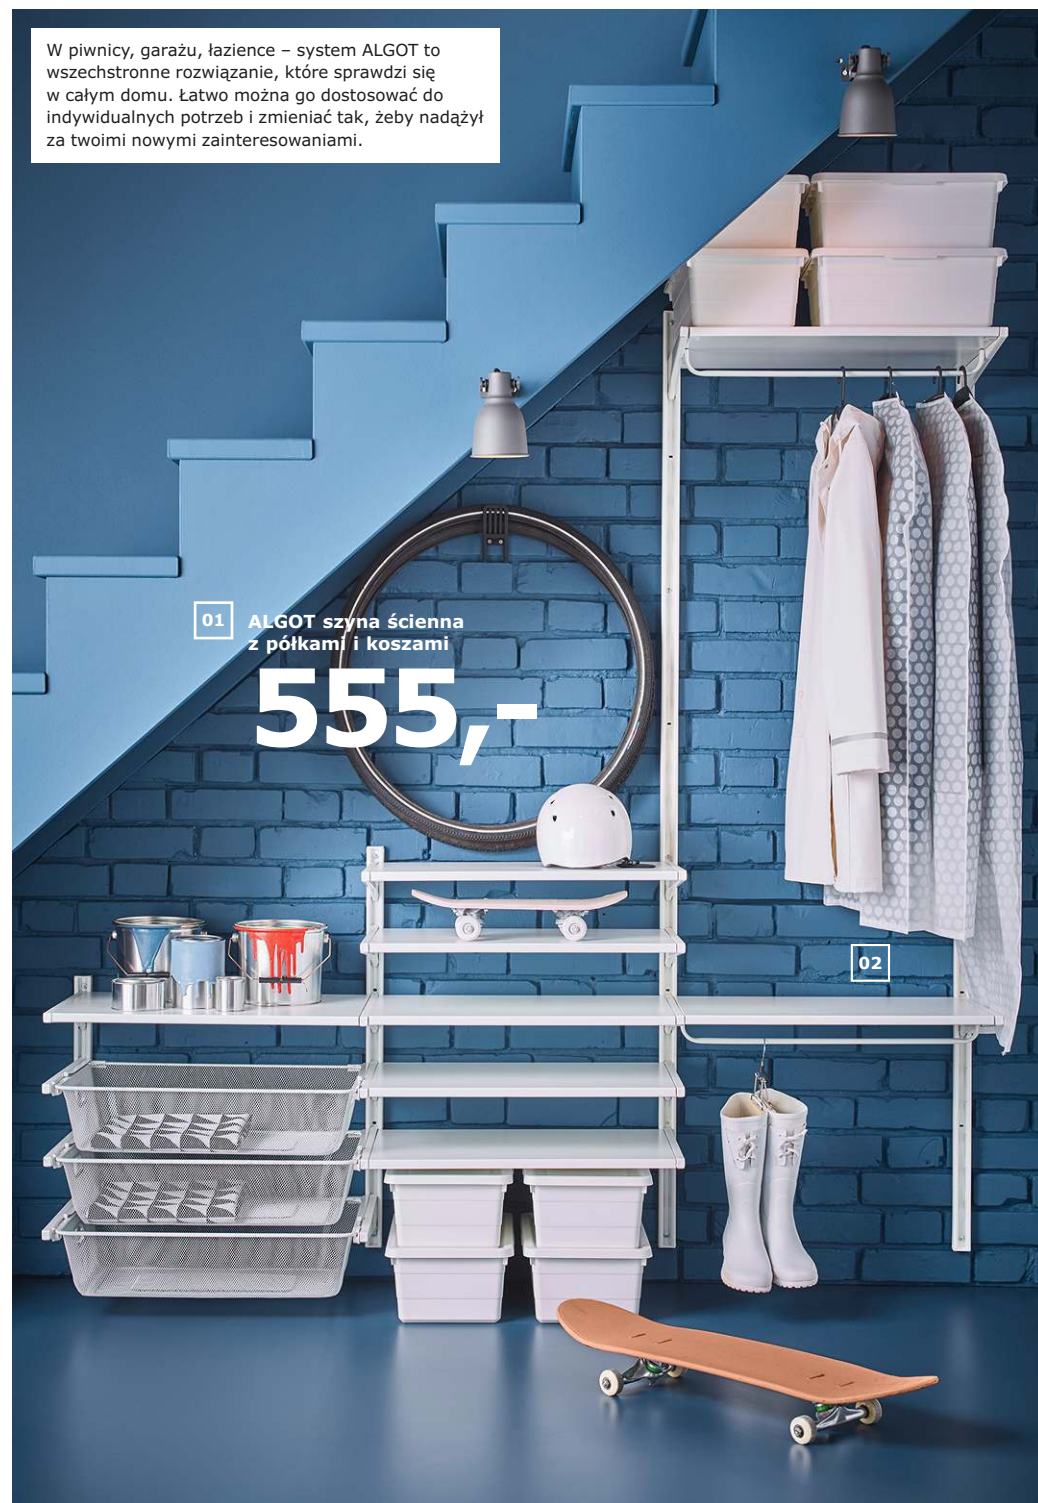

Każdy dzień to nowa okazja do zrobienia porządku (nawet jutro)

- 01 ALGOT szyna ścienna z półkami i koszami 555,- 692.772.89
- 02 PLURING pokrowiec na ubrania, 3 szt. 9,- Rozmiary: 2 szt. 60×105 cm i 1 szt. 60×130 cm. 100% PEVA. 102.872.52
- 03 SNAJDA torba na pranie 19,99 100% poliester. 60l. 503.299.43
- 04 TJENA pudełko z pokrywką 19,99/szt. Papier. D30×S30, W30cm. 203.982.21
- 05 TJENA pudełko z pokrywką 14,99/szt. Papier. D35×S25, W20cm. 403.982.15
- 06 VISTHUS komoda z 6 szufladami 549,- S63×G49, W126cm. 003.471.62
- 07 VUKU szafa 49,- 100% poliester. S74×G51, W149cm. 803.319.73