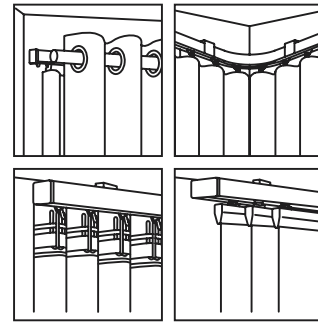

Ta leżanka zamienia się w podwójne łóżko i ma materac ze sprężystej pianki. Bo sen jest cenny niezależnie od tego, gdzie się położysz.

01 MARJUN komplet 2 zasłon zaciemniających **249,-**

02 FYRESDAL leżanka **599,-**

03

04

VIDGA pomaga urzeczywistnić zasłonowe marzenia. Kilka warstw zasłon w oknie? Jedna wokół narożnika? Pod samym sufitem z haczykami? Panele jako ścianki działowe? Wystarczy, że przekręcisz i zatrząsniesz poszczególne szyny, a potem dodasz odpowiednie mocowania. I gotowe! Odkryj różne możliwości i dowiedz się więcej na IKEA.pl.

1. **01** MARJUN komplet 2 zasłon zaciemniających 249,-
   100% poliester. S145xD300cm. 302.984.24
2. **02** FYRESDAL leżanka 599,-
   Stal malowana proszkowo. S88xD207, W94cm. Materace są sprzedawane osobno. Do leżanki pasują materace 80x200cm, np. MOSHULT. 204.243.62
3. **03** RANARP lampa podłogowa/do czytania 199,-
   Stal malowana proszkowo. W153cm. IKEA. Model G1209 Ranarp. Do tego modelu lampy pasują żarówki o klasie energetycznej od A++ do D. 903.313.74
4. **04** HÖJET dywan tkany na płasko 349,-
   Powierzchnia użytkowa: 100% wełna. Wątek: 100% bawełna. S133xD195cm. 203.820.41

1. **05** HYLLE poduszka, niska 49,99/szt.
   Wypełnienie: włókna poliestrowe. D50xS60cm. 002.827.16
2. **06** FYRESDAL stolik nocny 129,-
   Stal malowana proszkowo. S45xG38, W71cm. 003.203.51
3. **07** RANARP lampa biurkowa 149,-
   Stal malowana proszkowo. W42cm. IKEA. Model B1225 Ranarp. Do tego modelu lampy pasują żarówki o klasie energetycznej od A++ do D. 302.313.15
4. **08** **NOWOŚĆ** JÄTTEVALLMO komplet pościeli 79,99 100% bawełna.
   Poszwa S200xD200cm. Poszewki D50xS60cm. 104.061.32
5. **09** SONGESAND komoda z 3 szufladami 399,-
   Płyta wiórowa i wykończenie z folii. S82xG50, W81cm. 903.668.39
6. **10** SONGESAND rama łóżka 499,-
   Materac i pościel są sprzedawane osobno. S153xD207, W95cm. Pasuje materac 140x200cm. 392.412.25

→ Twoja sypialnia powinna być całkowicie bezstresowa. Wykorzystaj zabezpieczenia dołączone w zestawie i przymocuj wysokie meble do ściany.