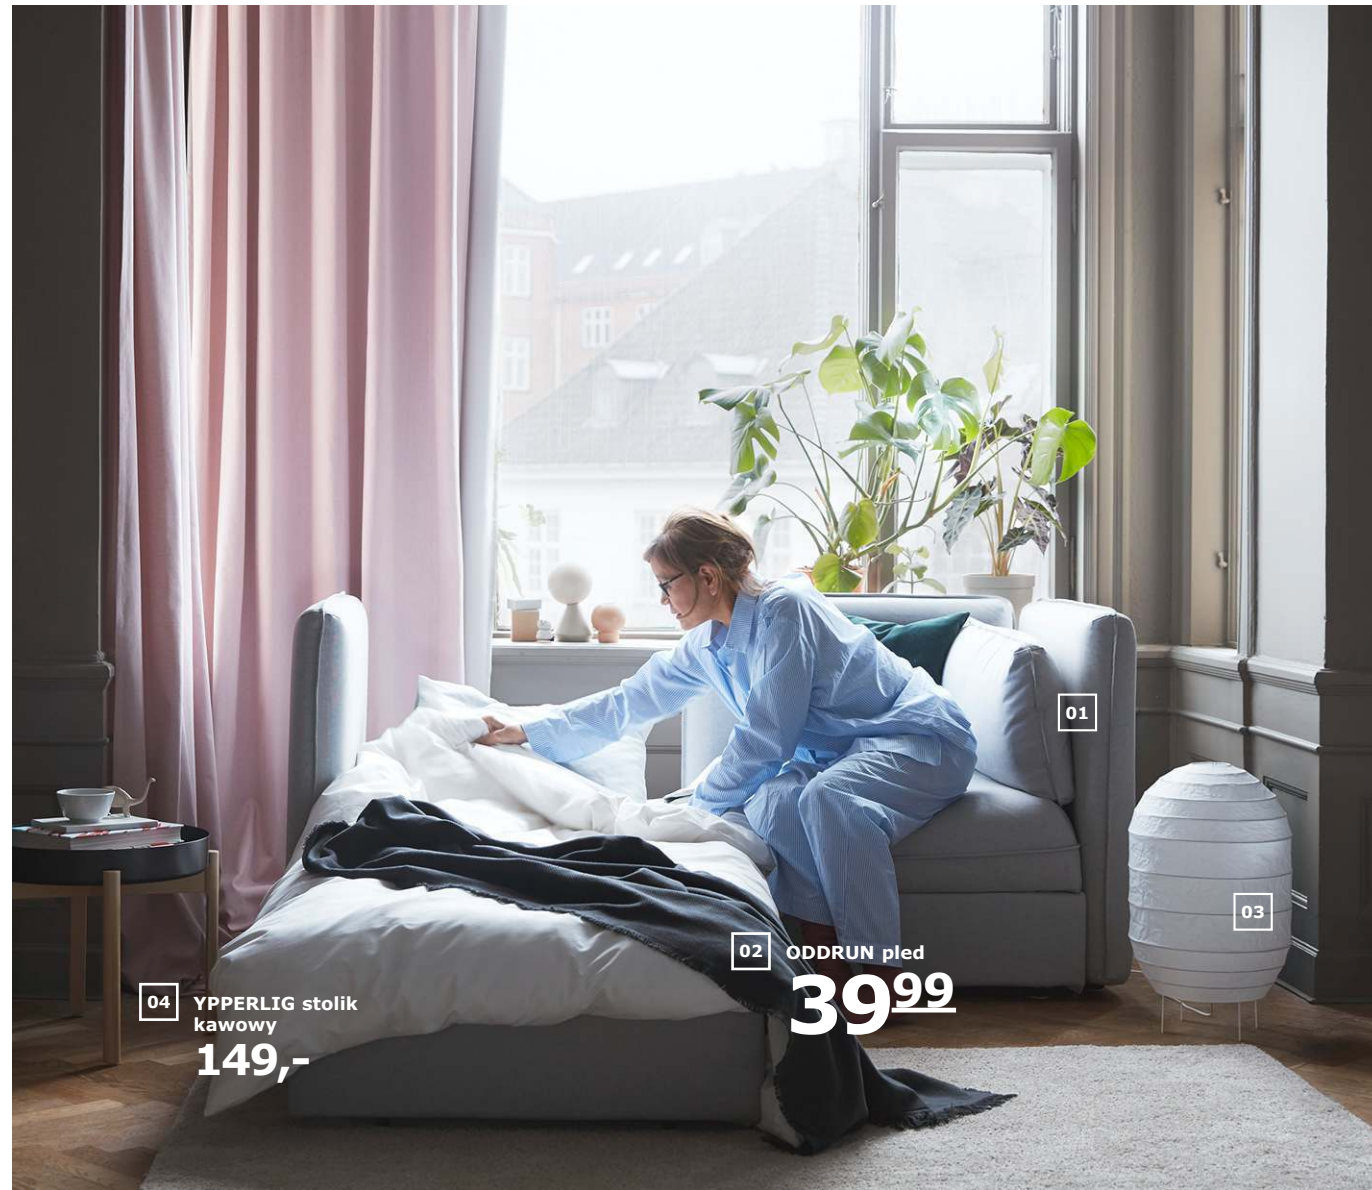

04 YPPERLIG stolik kawowy
149,-

02 ODDRUN pled
39⁹⁹

01

03

Solo lub w większym gronie – w elastycznym, funkcjonalnym pokoju dziennym każdy czuje się zawsze u siebie.

1. 01 VALLENTUNA 2-osobowa sofa modułowa z łóżkiem i pojemnikiem na pościel 2530,- Pokrycie: 65% poliester, 35% bawełna. S266×G113, W84cm. Po rozłożeniu 80×200cm. Orrsta jasnoszary 292.770.31
2. 02 ODDRUN pled 39,99 100% bawełna. S130×D170cm. 303.957.93