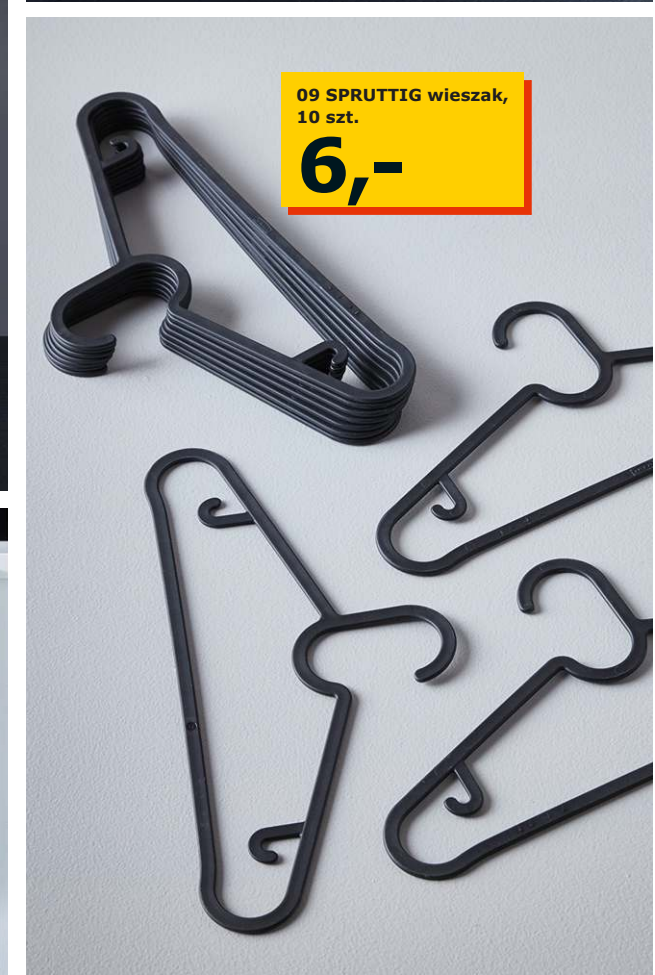

08 RAGGISAR wkład do szuflady
29⁹⁹