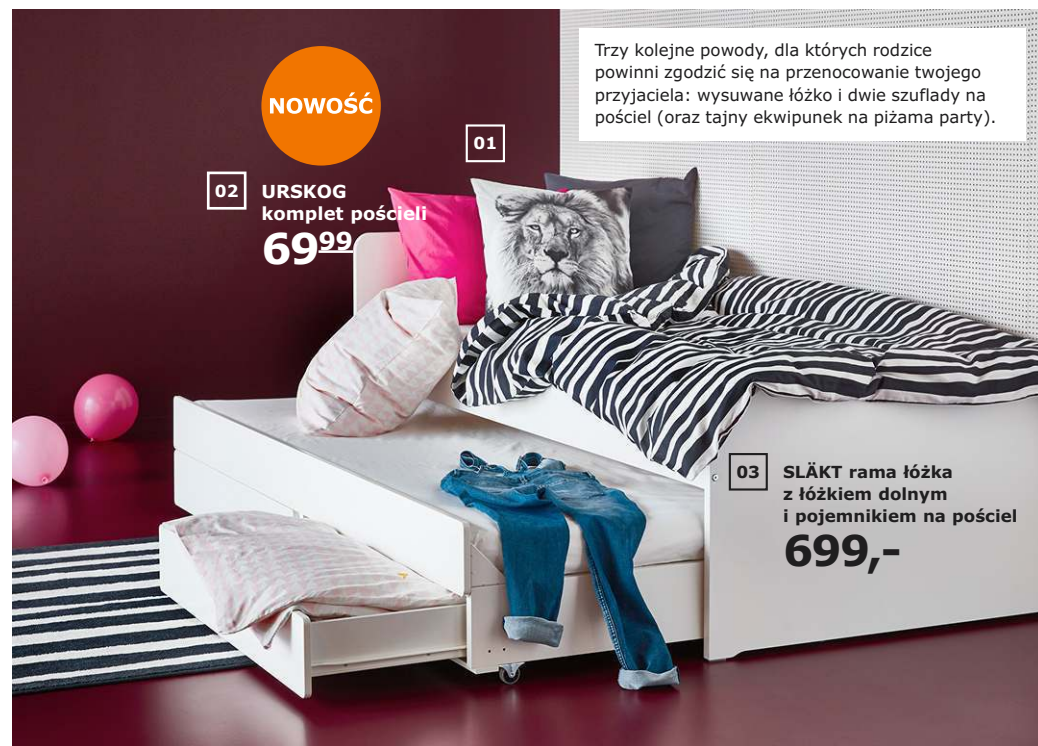

NOWOŚĆ

02 **URSKOG**
komplet pościeli
69⁹⁹

01

Trzy kolejne powody, dla których rodzice powinni zgodzić się na przenocowanie twojego przyjaciela: wysuwane łóżko i dwie szuflady na pościel (oraz tajny ekwipunek na pizama party).

03 **SLÅKT** rama łóżka z łóżkiem dolnym i pojemnikiem na pościel
699,-

01 **NOWOŚĆ** URSKOG poduszka, lew 29,99 100% bawełna S50×D50cm. 103.939.12

02 **NOWOŚĆ** URSKOG komplet pościeli 69,99 100% bawełna. Poszwa S150×D200cm. Poszewka D50×S60cm. 603.938.82

03 **SLÅKT** rama łóżka z łóżkiem dolnym i pojemnikiem na pościel 699,- Materac i pościel są sprzedawane osobno. S96×D206, W78cm. Pasuje materac 90×200cm. 892.277.31

04 **FULLFÖLJA** rolki taśmy 9,99/4 szt. Papier, plastik. D5m. 403.373.02

05 **STUVA/FÖLJA** szafa 325,- Wykończenie z folii, malowana. S60×G50, W192cm. 291.806.04

06 **JÄTTENDAL** klosz 39,99 Poliester i stal. Ø33, W24cm. 203.512.66

07 **SKÅDIS** tablica narzędziowa 39,-/szt. Akcesoria z serii SKÅDIS są sprzedawane osobno. Malowana płyta pilśniowa. S36×W56cm. 503.208.05

08 **MICKE** biurko 249,- Malowane wykończenie i stal malowana proszkowo. S142×G50, W75cm. 902.143.08

09 **JULES** dziecięce krzesło biurowe 129,- Formowana sklejka i stal malowana proszkowo. Siedzisko S35×G32, W37-48cm. 392.077.16

→ **Czy to łóżko wydaje się zbyt ciężkie, by samodzielnie zabrać je do domu? Nie martw się, chętnie zajmiemy się transportem.**