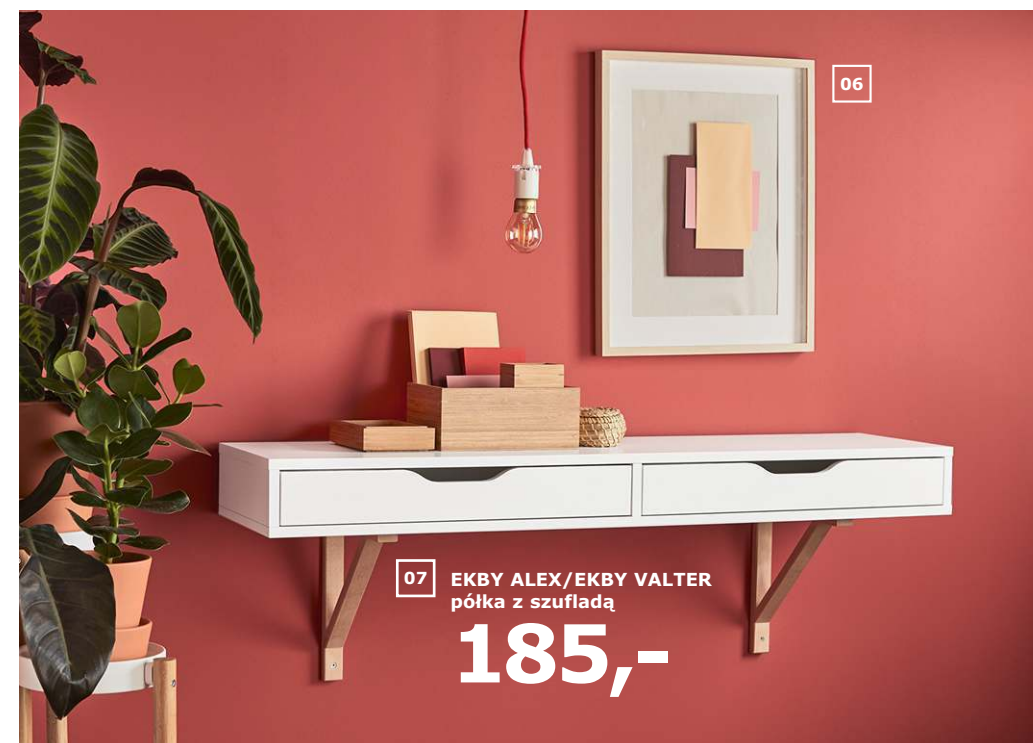

Przechowywanie w pokoju dziennym

Mało co daje większą satysfakcję niż długo odkładane porządki. Kiedy na widoku pozostaną tylko najładniejsze rzeczy, a cały bałagan zniknie (przynajmniej na chwilę), łatwiej wygospodarować miejsce na to, co ważne – relaks czy nawet pracę. A bez względu na to, co chcesz przechowywać i jakich warunków do pracy potrzebujesz, możesz na nas liczyć.

Zobacz naszą pełną ofertę na [IKEA.pl](https://www.ikea.pl) i w najbliższym sklepie IKEA. Tutaj przedstawiamy wybrane produkty.

1. **01** SVALNÄS zestaw do przechowywania na ścianie 1280,- Lakierowany bezbarwnie bambus i stal malowana proszkowo. S130×G35, W176cm. 391.844.37
2. **02** PANORERA zegar 79,99 Plastik i szkło. Ø24cm. 103.741.50
3. **03** EKET kombinacja szafek ściennych 265,- Płyta wiórowa i wykończenie z folii. S105×G25, W70cm. 891.890.60
4. **04** TJENA pudełko z pokrywką 9,99/szt. Papier. D25×S18, W15cm. 703.982.14
5. **05** SVALNÄS zestaw do przechowywania na ścianie 1050,- Lakierowany bezbarwnie bambus i stal malowana proszkowo. S150×G35, W176cm. 691.844.50
6. **06** HOVSTA ramka 29,99 Plastik i wykończenie z folii. Obraz S40×W50cm. 203.657.44
7. **07** EKBY ALEX/EKBY VALTER półka z szufladą 185,- Płyta wiórowa, wykończenie z folii i lita brzoza. S119×D28cm. 091.007.93