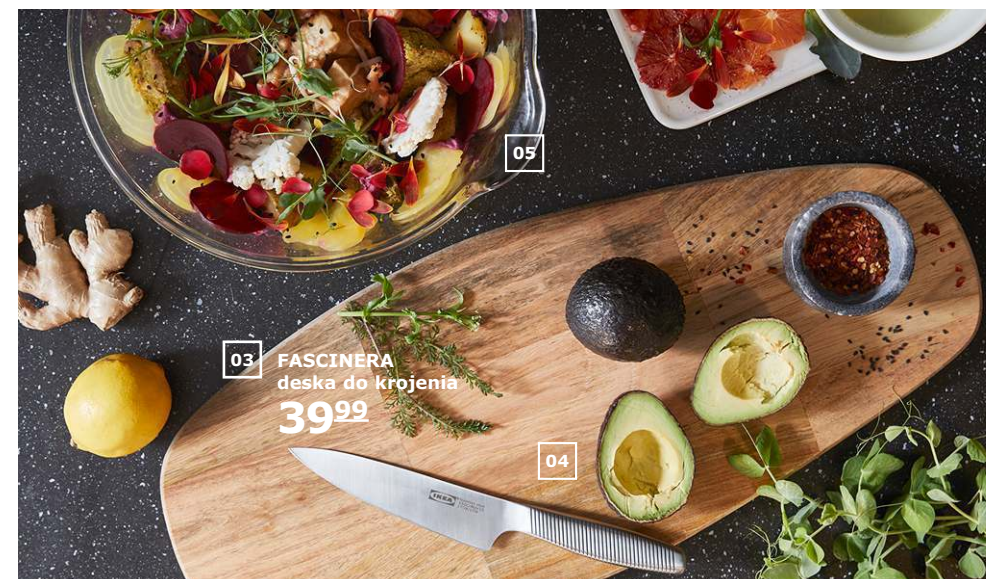

03 **FASCINERA**
deska do krojenia
399,-

04

06 **HÖGMODIG** dzbanek z zaparaczem do kawy
499,-

07

Fusy z kawy to wspaniały nawóz dla twoich roślin, a zaparacz zamiast filtra oznacza, że nic nie musi lądować w śmieciach. Efekt to filiżanka kawy, w której nic się nie marnuje.