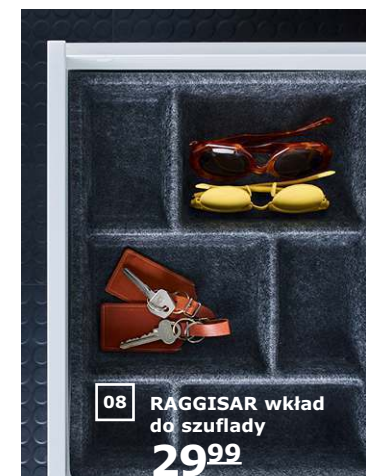

08 RAGGISAR wkład do szuflady
29⁹⁹