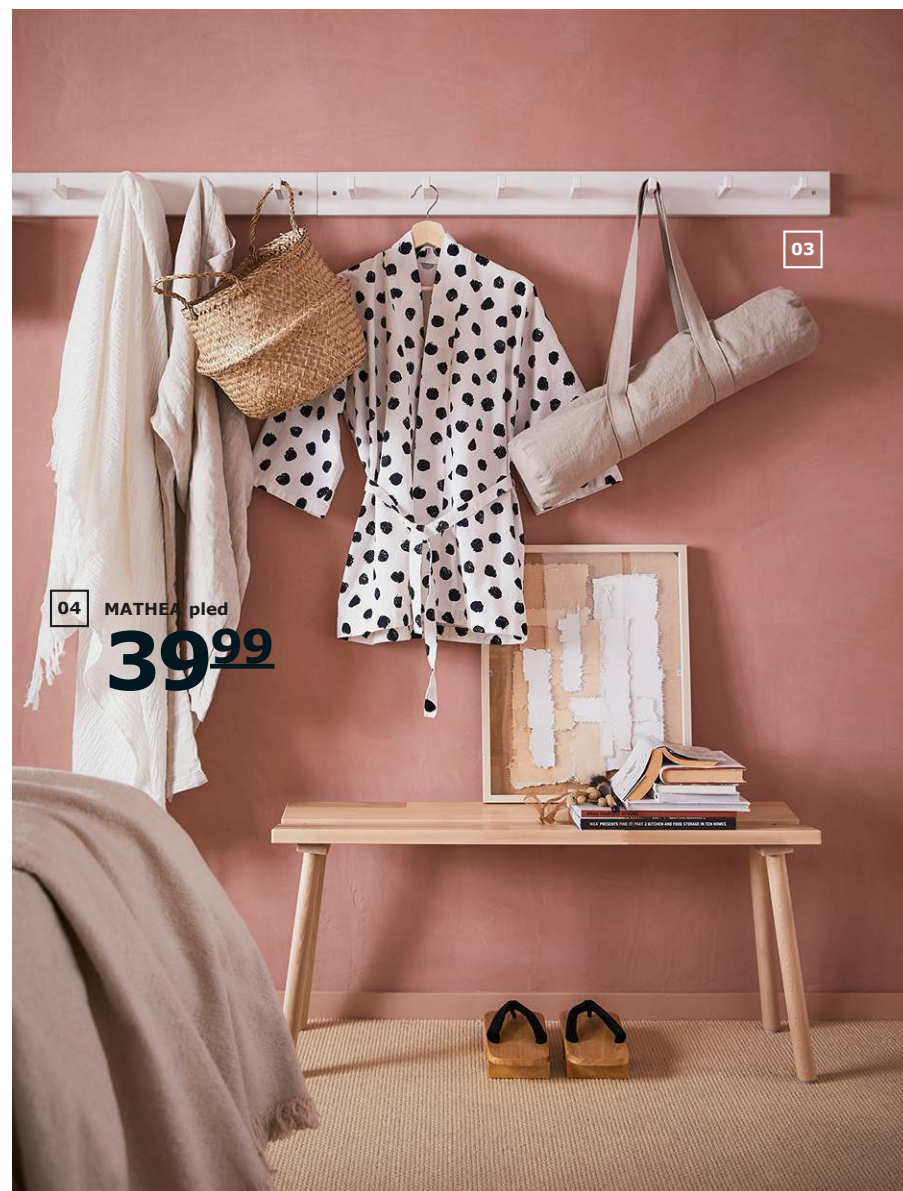

→ Planujesz zakup nowego materaca?
Zamawiając jego transport do domu,
zamów również odbiór tego starego.

NOWA
NIŻSZA
CENA

01 MAJGULL komplet
2 zasłon
zaciemniających
149,-

02

05

03

04 MATHEA pled
39⁹⁹

- 01 MAJGULL komplet 2 zasłon zaciemniających 149,- S145xD300cm. Jasnoszary 903.467.52 Poprzednia cena 179,-
- 02 JANSJÖ lampa biurkowa LED 49,99 Malowane aluminium i stal. W60cm. IKEA. Model B1422 Jansjö. Ten model oświetlenia zawiera wbudowane żarówki LED o klasie energetycznej od A++ do A, których nie można wymieniać. 603.859.43
- 03 KUBBIS wieszak z 7 haczykami 49,99/szt. Lite drewno. S105xG10, W9cm. 102.895.76

- 04 MATHEA pled 39,99 98,7% bawełna, 1,2% poliester, 0,1% elastan. S120xD180cm. 103.746.02
- 05 KOMPLEMENT pojemnik 30,-/2 szt. 100% poliester. S15xG26,5, W12cm. 104.040.53

→ **O wiele więcej produktów do sypialni znajdziesz na [IKEA.pl](https://www.ikea.pl) i w najbliższym sklepie.**