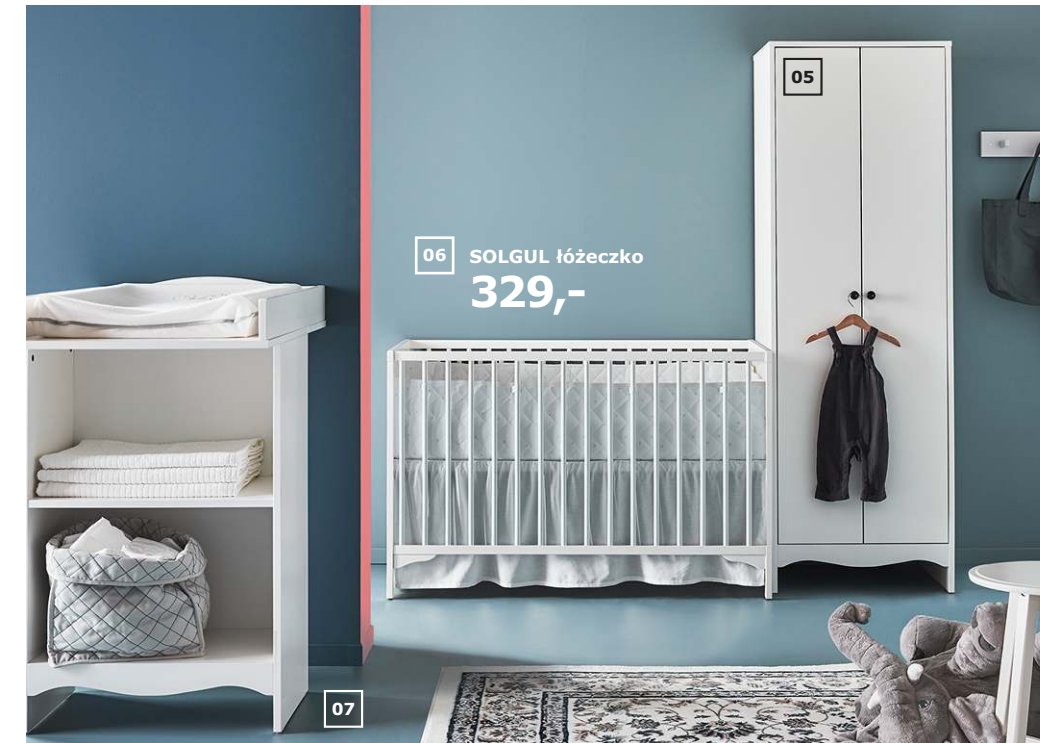

- 01 GONATT łóżeczko 699,- Materac i pościel są sprzedawane osobno. Malowany lity buk. S66×D123, W103cm. Pasuje materac 60×120cm. 002.579.53
- 02 GOSIG GOLDEN pluszak, pies/golden retriever 29,99 Zalecany dla dzieci od momentu urodzenia. Materiał: 100% poliester. D40cm. 001.327.98
- 03 HIMMELSK dywan 129,- Włosie: 100% nylon. Spód: guma. S133×D160cm. 503.567.76
- 04 KLÄMMIG ręcznik z kapturkiem 29,99 100% bawełna. S80×D80cm. 403.730.74
- 05 SOLGUL szafa 349,- Płyta wiórowa, płyta pilśniowa, malowane wykończenie. S60×G55, W181cm. 803.644.16
- 06 SOLGUL łóżeczko 329,- Materac i pościel są sprzedawane osobno. S66×D124, W79cm. Pasuje materac 60×120cm. 903.624.12
- 07 SOLGUL stół do przewijania 249,- Płyta wiórowa, płyta pilśniowa, wykończenie z folii, malowane. D57×S88, W100cm. 703.624.46
- 08 KLÄMMIG komplet pościeli dziecięcej 29,99 100% bawełna. Poszewka S110×D125cm. Poszewka D35×S55cm. Czerwony 003.730.09 Turkusowy 503.730.16
- 09 SOLBO lampa stołowa, sowa 49,99 Plastik poliwęglanowy. W23cm. IKEA. Model B1609 Solbo. Do tego modelu lampy pasują żarówki o klasie energetycznej od A++ do D. 603.478.47

→ Nic tak nie uspokaja, jak świadomość, że twoje dziecko jest bezpieczne. Zadbaj więc o to, by wszystkie meble o wysokości ponad 75 cm były przymocowane do ściany. Dla ułatwienia dołączamy zestawy mocujące.