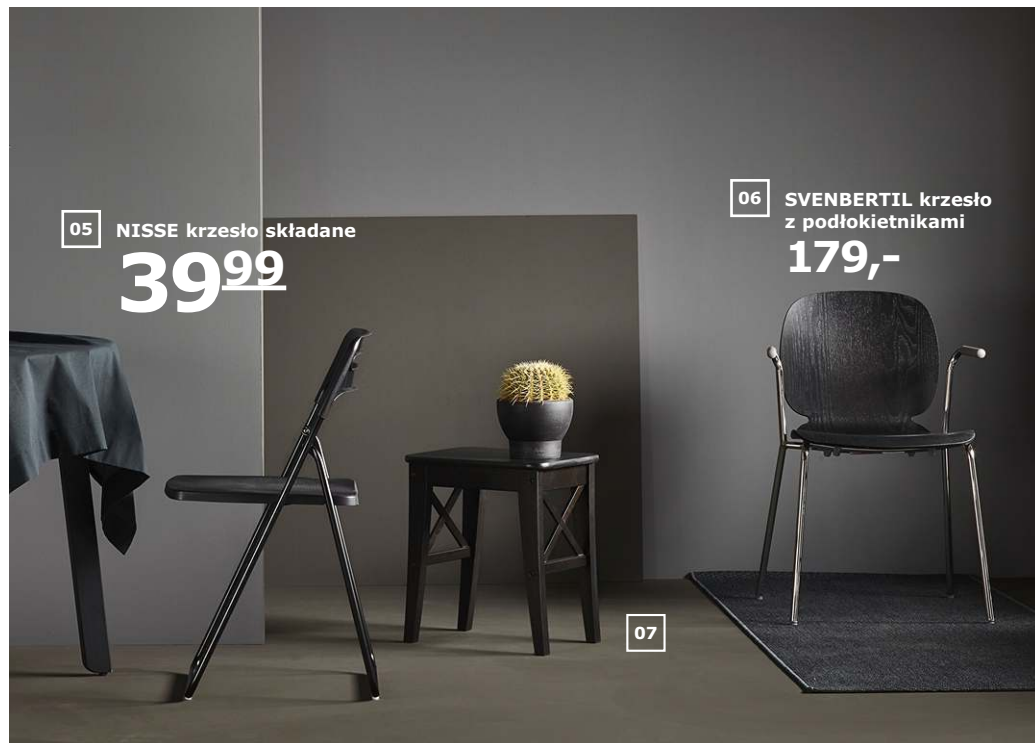

04

FRANKLIN stół barowy
z oparciem, składany
99,-

05

NISSE krzesło składane

39⁹⁹

06

SVENBERTIL krzesło
z podłokietnikami
179,-

07