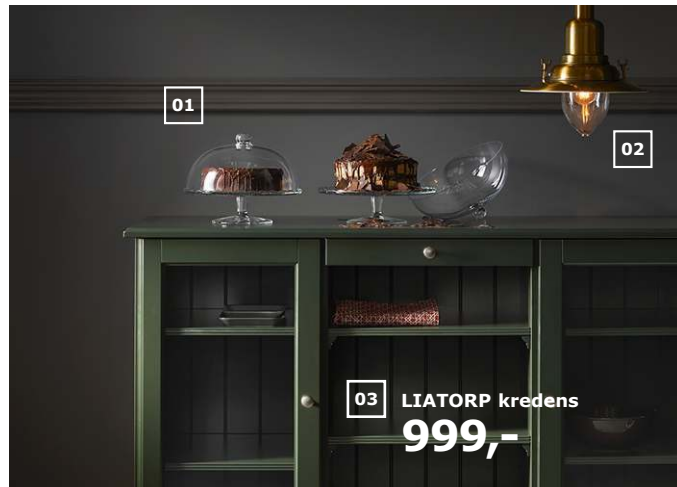

01

02

03 LIATORP kredens
999,-