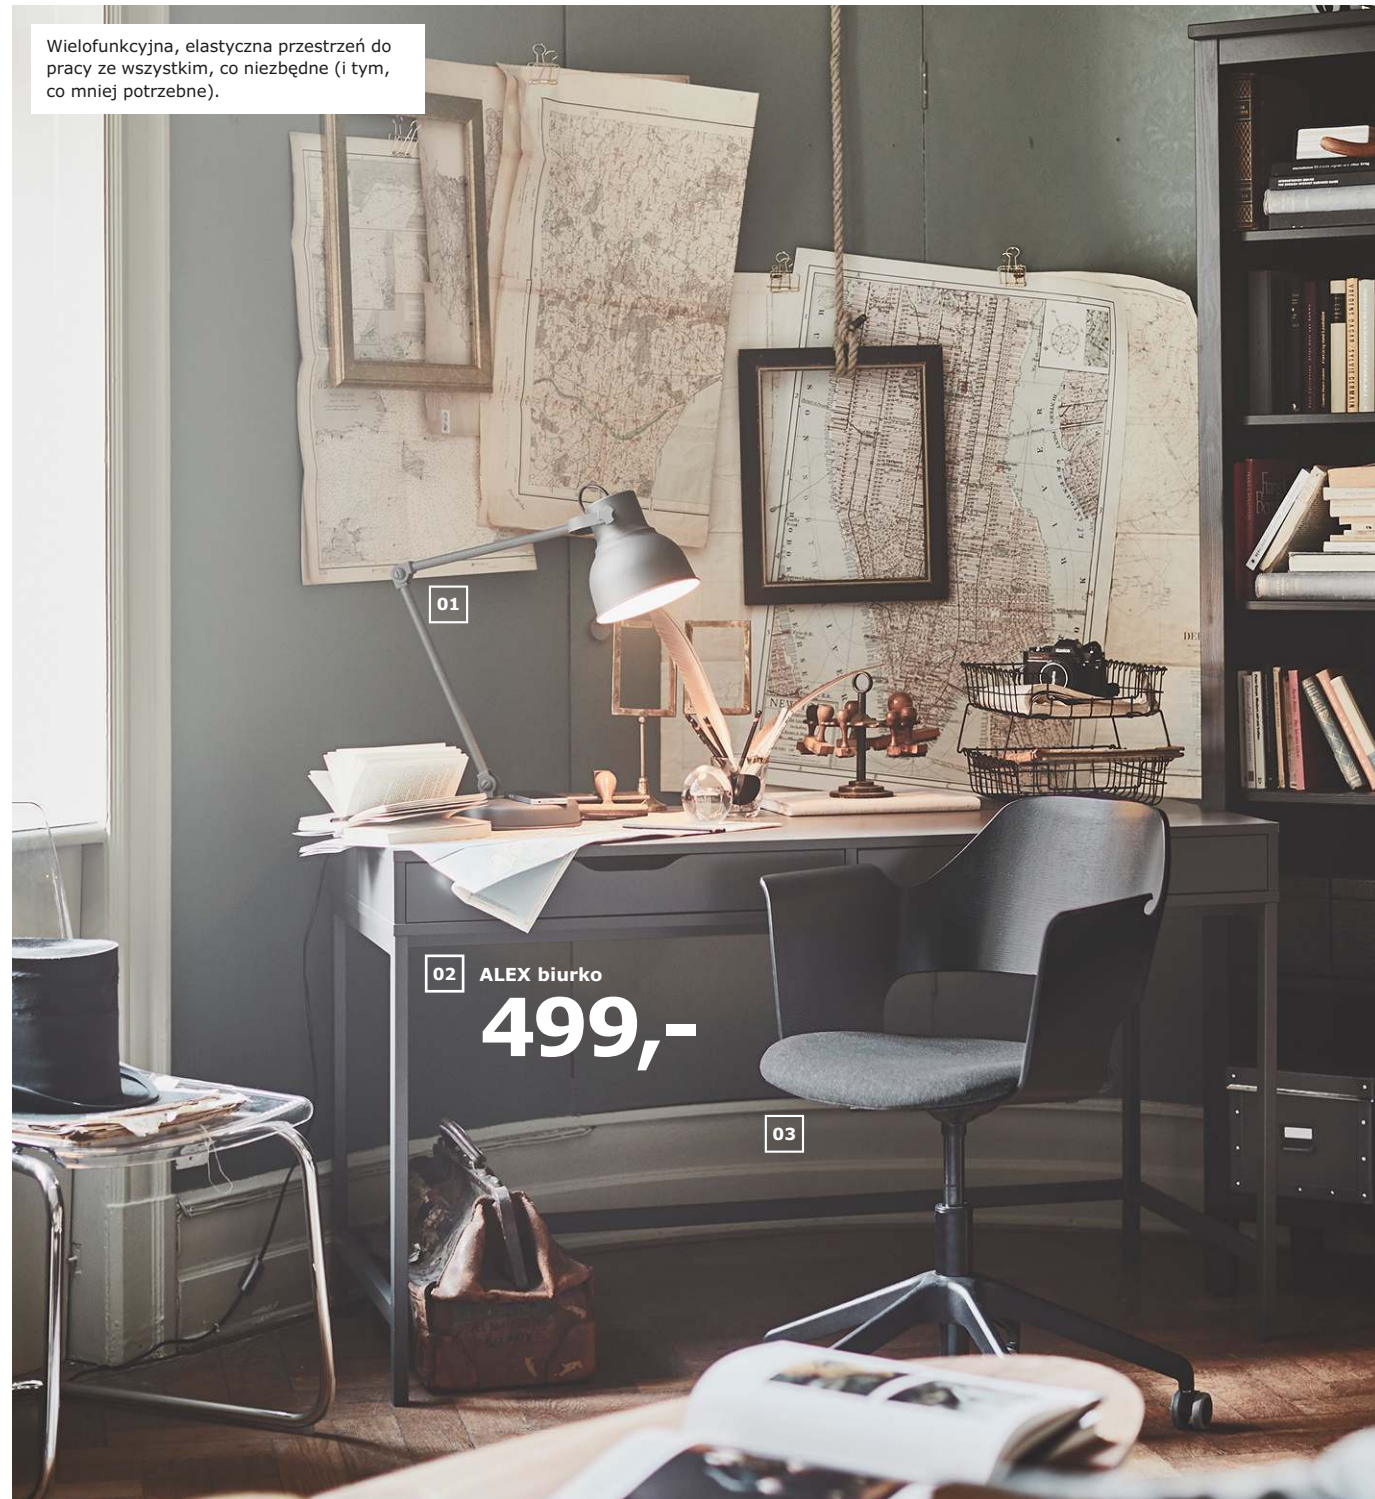

Wielofunkcyjna, elastyczna przestrzeń do pracy ze wszystkim, co niezbędne (i tym, co mniej potrzebne).

01

02 ALEX biurko

499,-

03