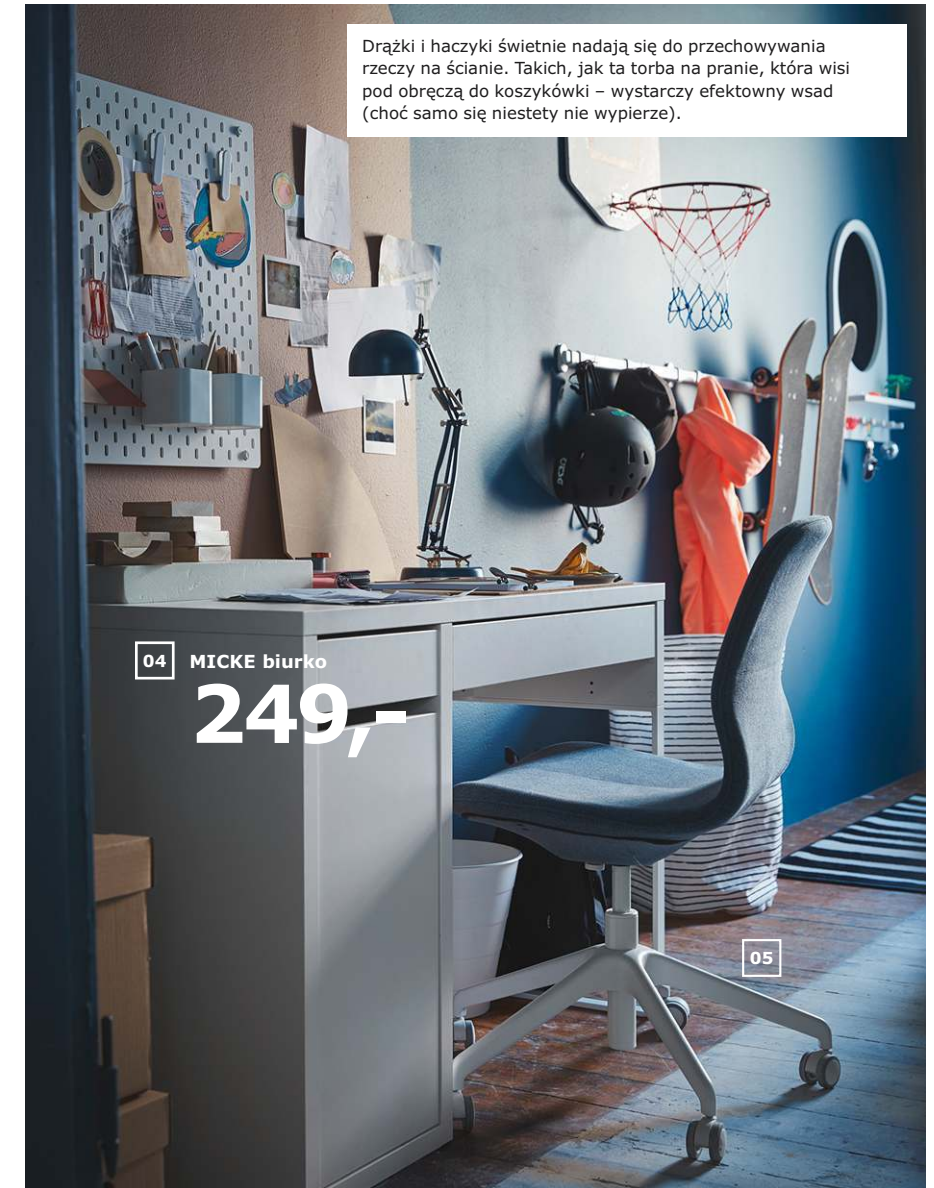

Drażki i haczyki świetnie nadają się do przechowywania rzeczy na ścianie. Takich, jak ta torba na pranie, która wisi pod obręczą do koszykówki – wystarczy efektowny wsad (choć samo się niestety nie wypierze).

04 MICKE biurko
249,-

1. 05 S57,5×G11,5, W6cm. 703.501.51
2. 07 KLUNKA torba na pranie 29,99 100% poliester. Ø36, W60cm. 601. 503.643.71

→ **Znajdź więcej sposobów na ulepszenie swojego pokoju na IKEA.pl (albo poproś rodziców, żeby zabrali cię do sklepu. Przy okazji zjesz wegańskiego hot doga).**