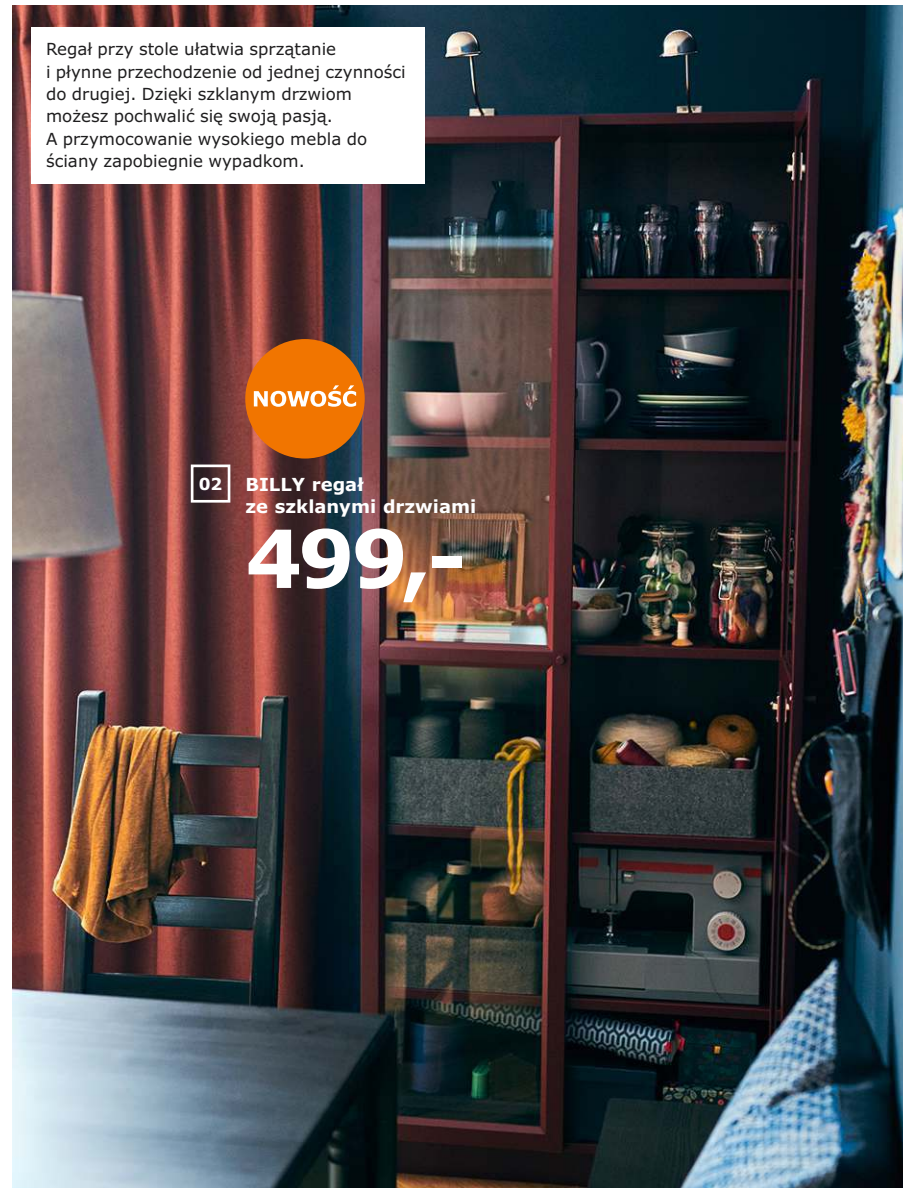

01 FÖRESLÅ miski,
2 szt.
19⁹⁹

03 PYSSLA koraliki
19⁹⁹

Regał przy stole ułatwia sprzątanie i płynne przechodzenie od jednej czynności do drugiej. Dzięki szklanym drzwiom możesz pochwalić się swoją pasją. A przymocowanie wysokiego mebla do ściany zapobiegnie wypadkom.