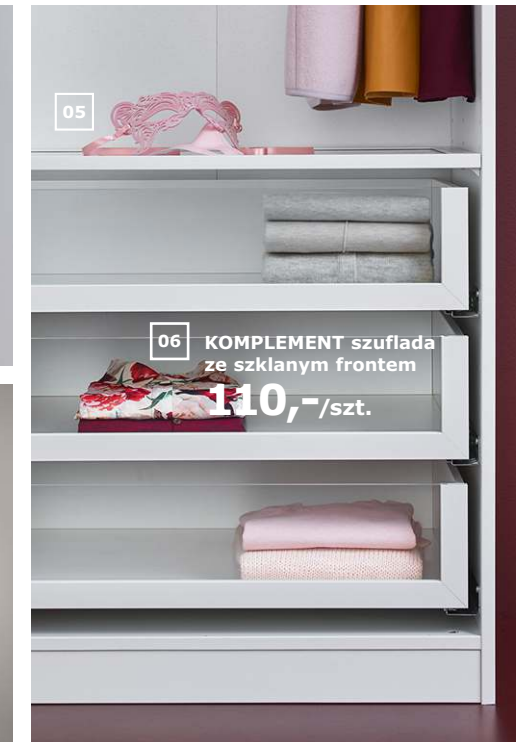

06 KOMPLEMENT szuflada ze szklanym frontem
110,-/szt.

05