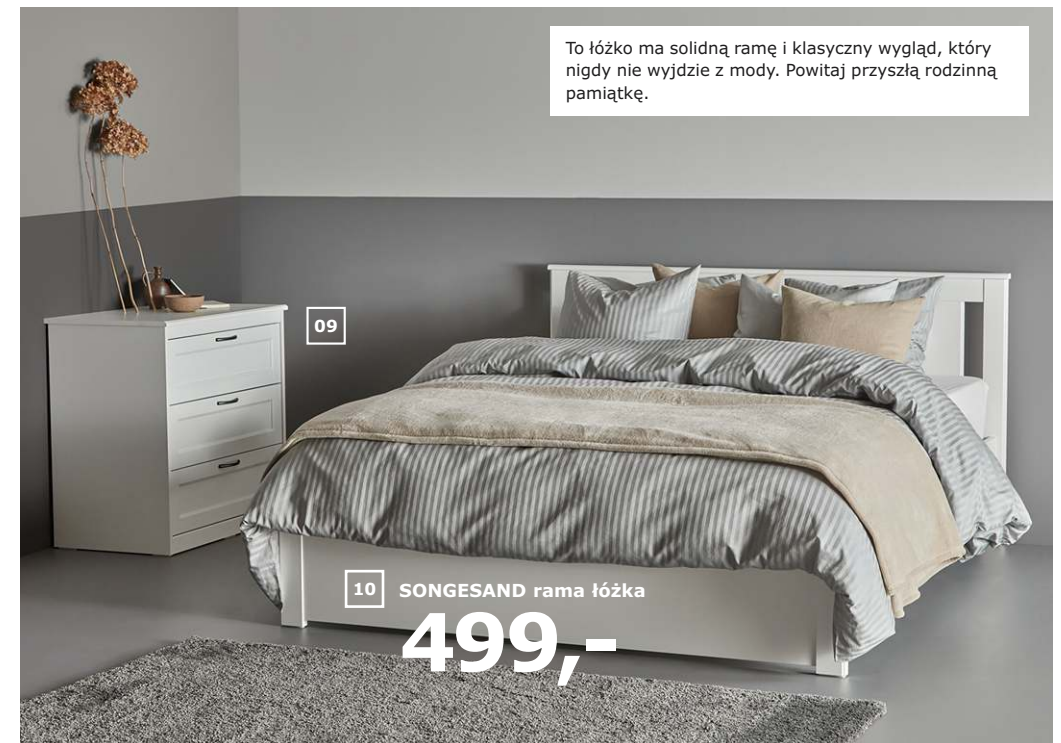

10 SONGESAND rama łóżka

499,-