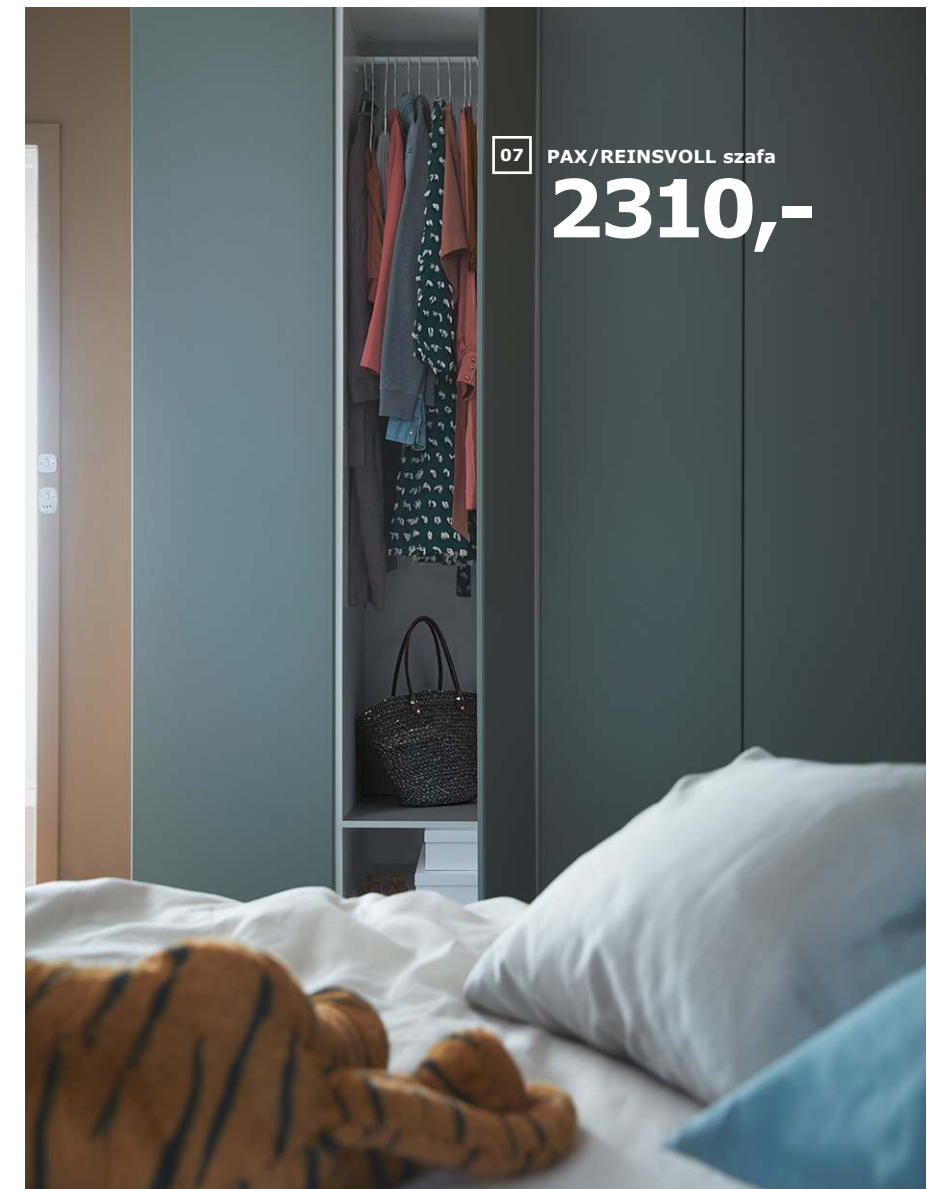

- od A++ do D. 102.313.21
- 07 **PAX** szafa 2310,- Płyta wiórowa, wykończenie z folii i folii z recyklingu. S200xG60, W236,4cm. Biały/REINSVOLL szarozielony 492.758.18
- 08 **NOWOŚĆ** **POÄNG** fotel bujany 489,- Pokrycie: 100% poliester. S68xG94, W95cm. Okleina brzoźowa/Lysed szary 292.444.13
- 09 **LIERSKOGEN** stolik nocny 199,- Stal malowana proszkowo i malowana płyta pilśniowa. Ø42, W74cm. 403.308.62

→ **Najlepsze projekty są w twojej głowie. Staną się rzeczywistością, gdy skorzystasz z programu do planowania szaf PAX na IKEA.pl**