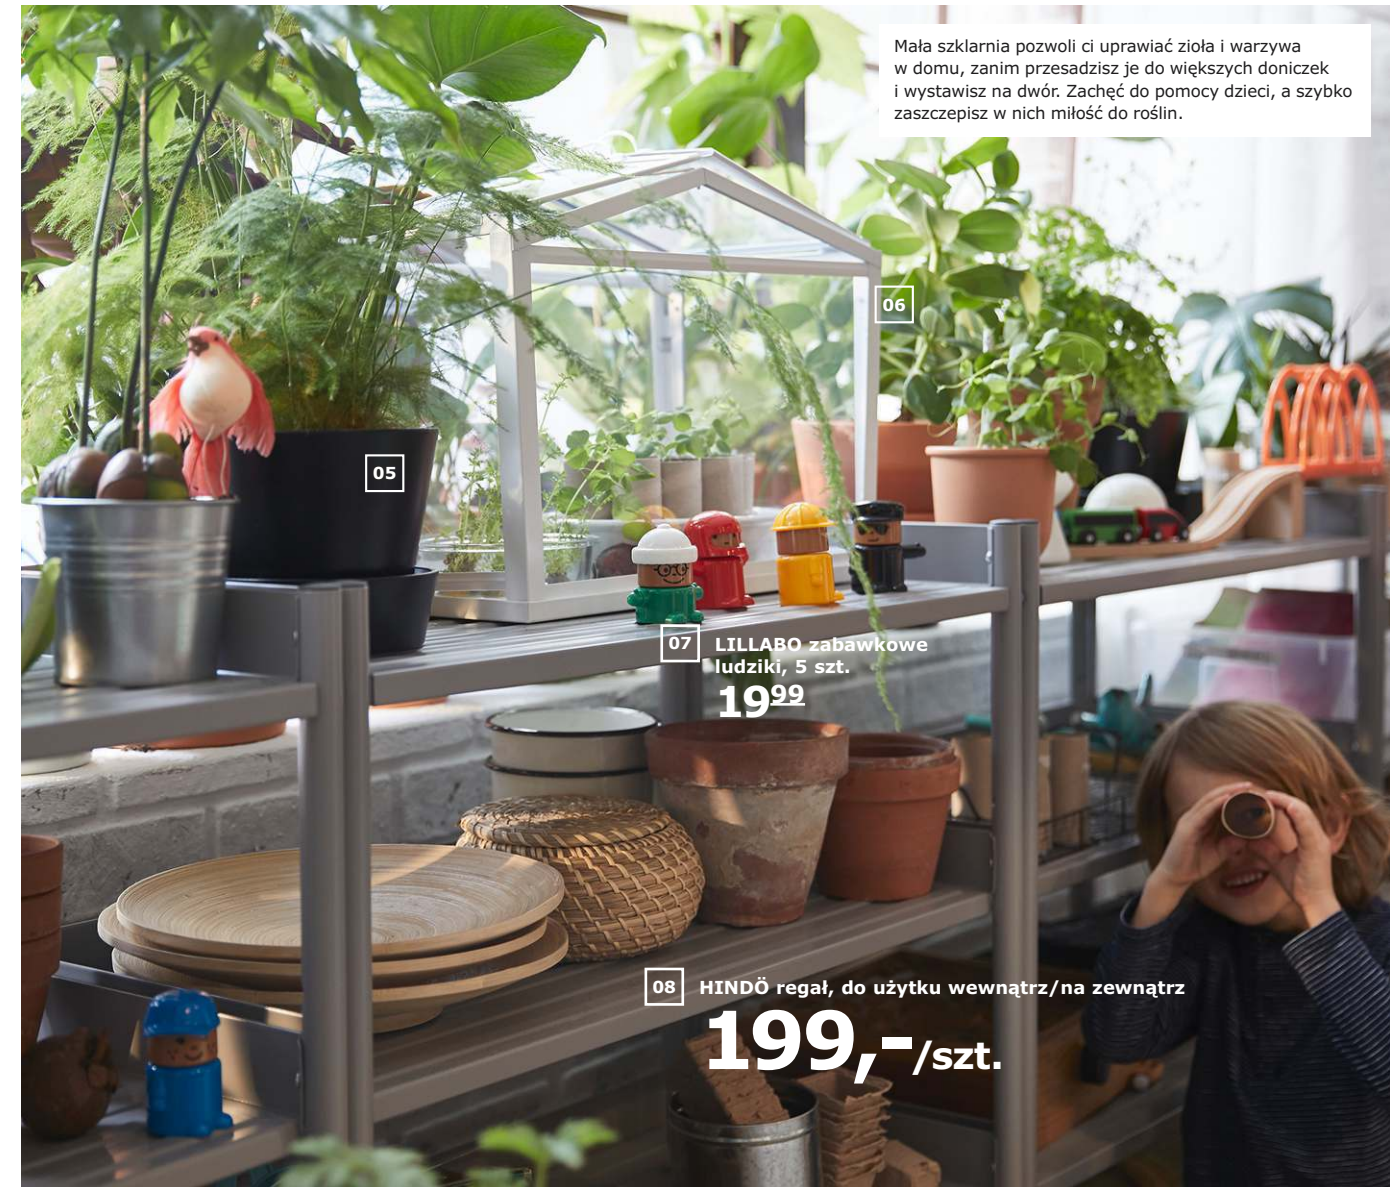

02

03

04 AGAM krzesło dziecięce
149,-

Wspólnie wyhodowane jedzenie
smakuje najlepiej

Mała szklarnia pozwoli ci uprawiać zioła i warzywa w domu, zanim przesadzisz je do większych doniczek i wystawisz na dwór. Zachęć do pomocy dzieci, a szybko zaszczepisz w nich miłość do roślin.

06

07 LILLABO zabawkowe
ludziki, 5 szt.
19,99

08 HINDÖ regał, do użytku wewnątrz/na zewnątrz

199,-/szt.

- 01 **NOWOŚĆ** OTTAVA lampa wisząca 129,- Szklono i aluminium. Ø30cm. IKEA. Model T9711-1 OTTAVA. Do tego modelu lampy pasują żarówki o klasie energetycznej od A++ do D. 003.613.08
- 02 GAMLARED stół 249,- Bejcowana, lakierowana bezbarwnie lita sosna. Ø85, W75cm. 303.712.40
- 03 KULLABERG stół 119,- Siedzisko Ø34, W47-69cm. 503.636.49