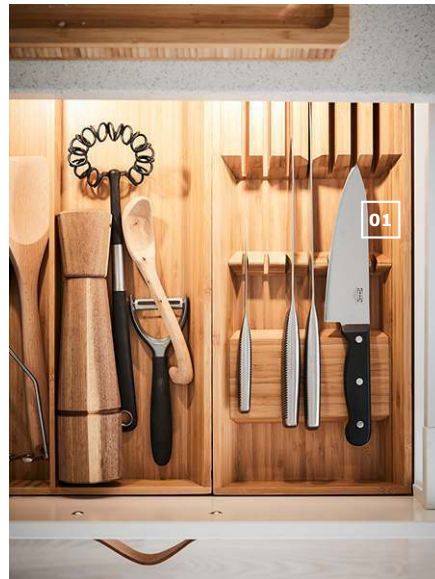

Stwórz własną wersję szafki IVAR – i pomaluj ją tak, jak lubisz.