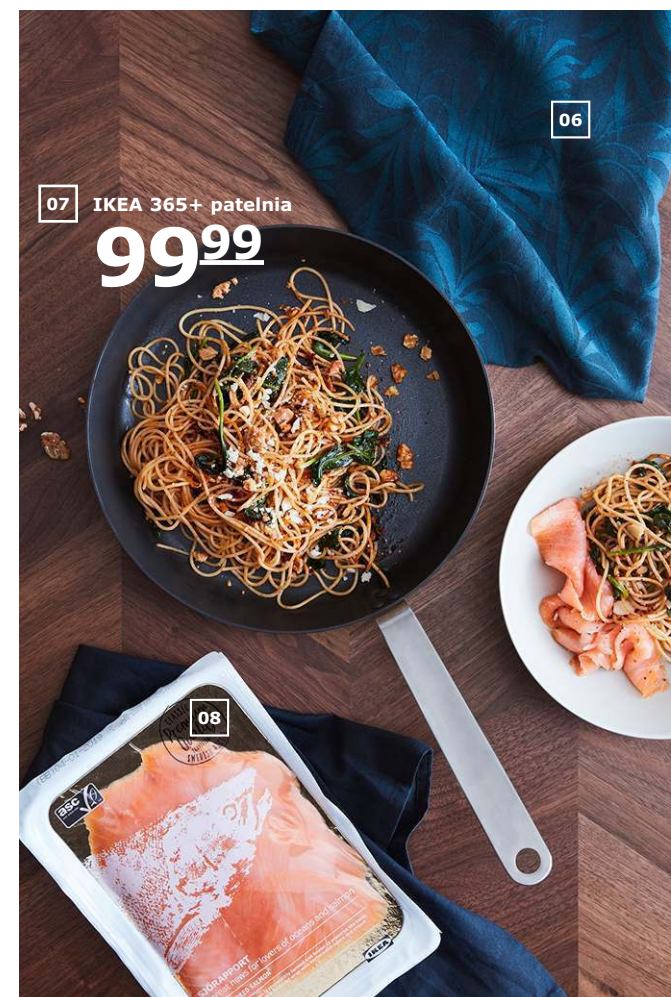

07 IKEA 365+ patelnia
99⁹⁹