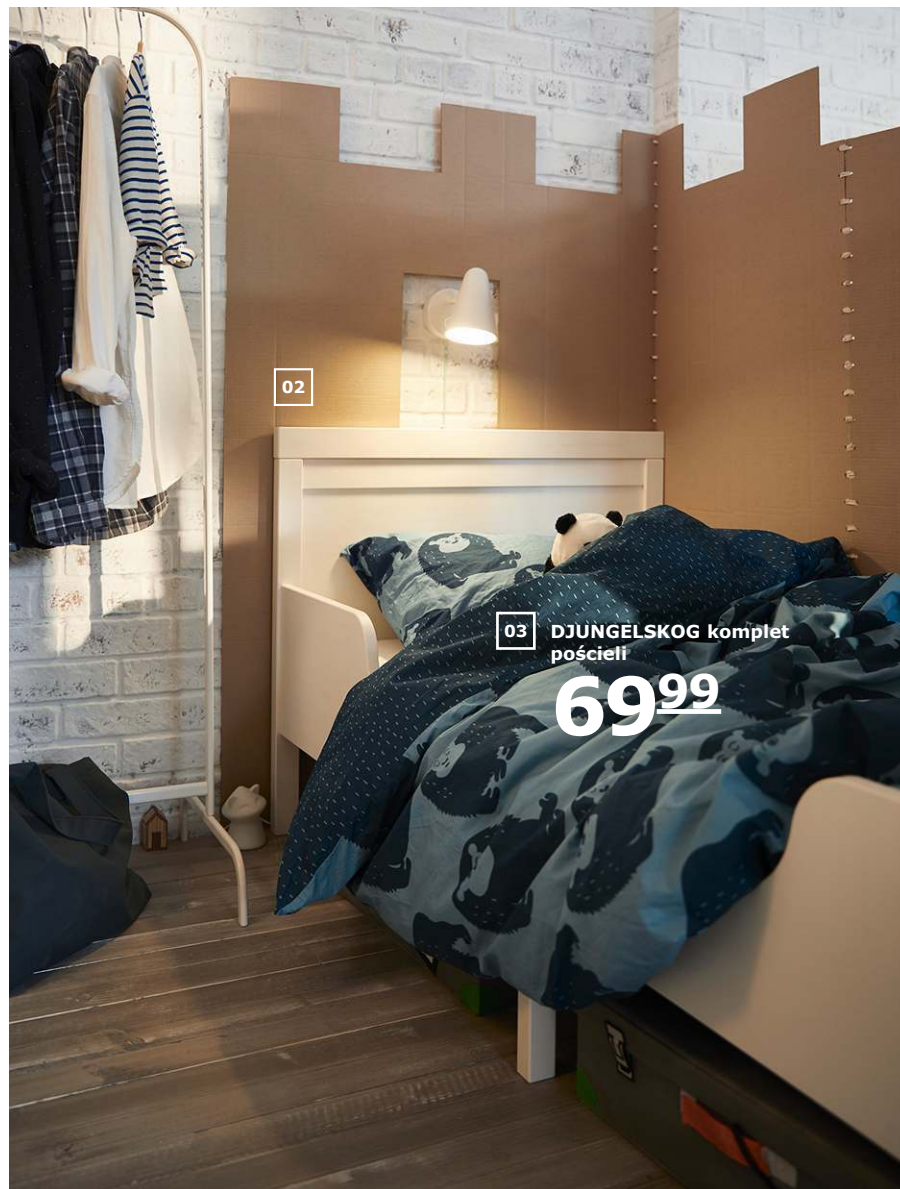

02

03 DJUNGELSKOG komplet pościeli
69⁹⁹

1. 01 LJUSA latarka LED na korbkę 14,99
   Wbudowane źródło światła LED. Zalecana dla dzieci od 3 roku życia. Tworzywo ABS. D17cm. 301.908.57
2. 02 SUNDVIK rama łóżka o regulowanej długości 549,- Bejcowana, lakierowana bezbarwnie lita sosna. S91xD137-207, W80cm. Pasuje materac 80x200cm. 490.460.68
3. 03 DJUNGELSKOG komplet pościeli 69,99 100% bawełna. Poszwa S150xD200cm. Poszewka D50xS60cm. 303.937.08

1. 04 FLISAT pojemnik na zabawki na kółkach 159,-
   Zalecany dla dzieci od 3 roku życia. Lita sosna i plastik. D44xS39, W31cm. 102.984.20

→ **Chodź się pobawić!**
Mnóstwo innych zabawek i mebli dla dzieci znajdziesz na [IKEA.pl](https://www.ikea.pl) i w najbliższym sklepie.

Możesz śmiało włożyć go do zamrażarki. Ale musu nie ma.