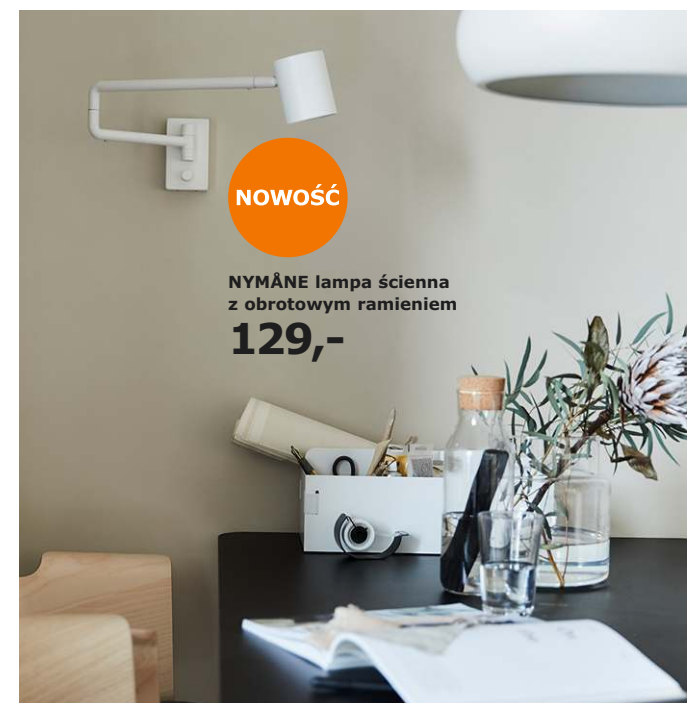

NOWOŚĆ

GRADVIS wazon
29⁹⁹

NOWOŚĆ GRADVIS wazon 29,99 Kamionka. W21cm. 603.347.03

NOWOŚĆ STRANDMON fotelik dziecięcy 499,- Pokrycie: 100% poliester. S56×G62, W71cm. Vissle szary 703.925.42

NOWOŚĆ ELDTÖREL poszewka na poduszkę 14,99/szt. 100% bawełna. D50×S50cm. Różowy/wielobarwny 904.025.83

NOWOŚĆ SKÄGGÖRT poszewka na poduszkę 14,99/szt. 100% bawełna. D50×S50cm. Biały/złoty 404.155.40

NOWOŚĆ LANGUR seria. Krzeselko do karmienia z tacą 349,- W komplecie pas bezpieczeństwa. Stal malowana proszkowo, aluminium i plastik. S56×G61, W87cm. 492.525.53 Wyścielane pokrycie siedziska 50,- 100% nylon i 100% poliester. 303.469.86

NOWOŚĆ

NYMÅNE lampa ścienna z obrotowym ramieniem
129,-

NOWOŚĆ NYMÅNE lampa ścienna z obrotowym ramieniem 129,- Ø7cm. IKEA. Model V1708 Nymåne. Do tego modelu lampy pasują żarówki o klasie energetycznej od A++ do D. 103.569.62