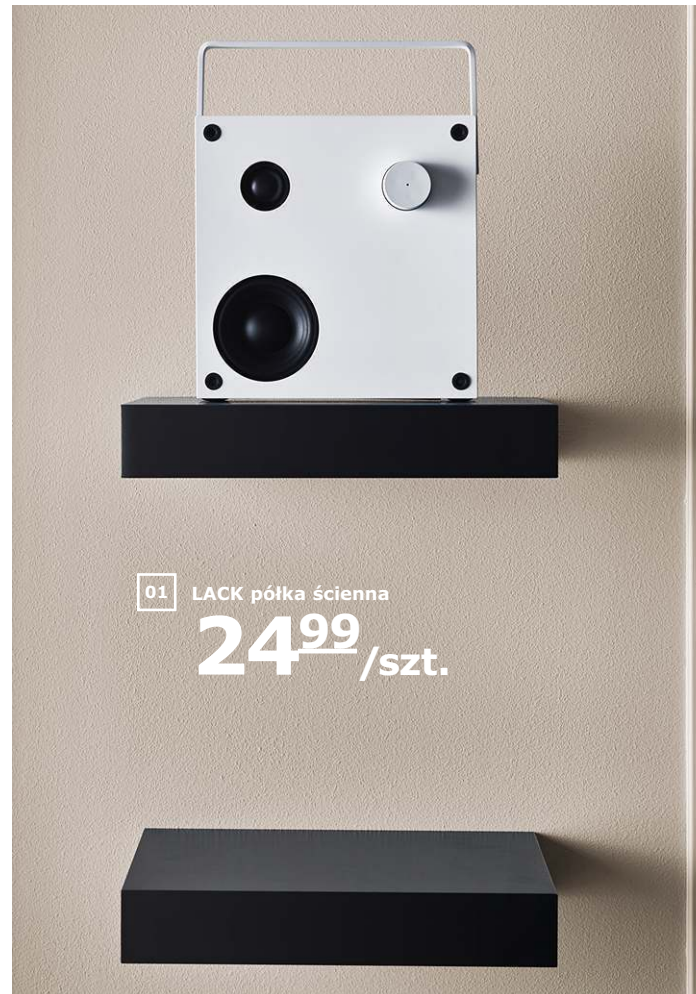

07 EKBY HEMNES/EKBY HÅLL półka ścienna 59,99 Bejcowana, lakierowana bezbarwnie lita sosna i stal z powłoką epoksydową. S79×G19, W25cm. 990.477.15

Witryna pięknie wyeksponuje ukochane przedmioty i ochroni je przed kurzem.

NOWOŚĆ

04 FABRIKÖR witryna 499,-

05 FABRIKÖR witryna 599,-

06 MALSJÖ witryna 999,-

07 EKBY HEMNES/EKBY HÅLL półka ścienna 59⁹⁹

Nike Karlsson, projektant

„Projektując witrynę FABRIKÖR, czerpałem inspirację z mebli przemysłowych z początków XX wieku, zwłaszcza z metalowych szafek medycznych. FABRIKÖR to solidny mebel, który emanuje wysoką jakością – idealnie nadaje się do eksponowania ulubionych przedmiotów”.

→ **Podoba ci się to, co widzisz, ale szukasz czegoś nieco innego? Więcej produktów znajdziesz na [IKEA.pl](https://www.ikea.pl) lub w sklepie.**

- 01 LACK półka ścienna 24,99/szt. Płyta wiórowa, płyta pilśniowa i malowane wykończenie. D30×G26cm. 701.036.22
- 02 IDEBO torba do organizacji kabli 19,99 Plastik polipropylenowy i mosiądz. S19×G39, W29cm. 903.364.04
- 03 SJÖPENNA lampa stołowa 59,99 W30cm. IKEA. Model B1618 Sjöpenna. Do tego modelu lampy pasują żarówki o klasie energetycznej od A++ do D. 203.238.72
- 04 LACK szafka pod TV 39,- Płyta wiórowa, płyta pilśniowa i malowane wykończenie. S90×G26, W45cm. 502.432.99
- 05 KNALLBÅGE wiszące kieszenie na akcesoria 24,99 100% poliester. D91×S30cm. 603.439.10
- 06 BESTÅ szafka pod TV 690,- S180×G40, W48cm. Lappviken/Sindvik czarnobrązowy, przezroczyste szkło 091.889.79
- 07 BATTING kosz 39,99 Papier. S27×G35, W18cm. 403.272.37
- 08 BYÅS szafka pod TV 449,- Płyta wiórowa, płyta pilśniowa, folia i malowane wykończenie. S160×G42, W45cm. 802.277.97