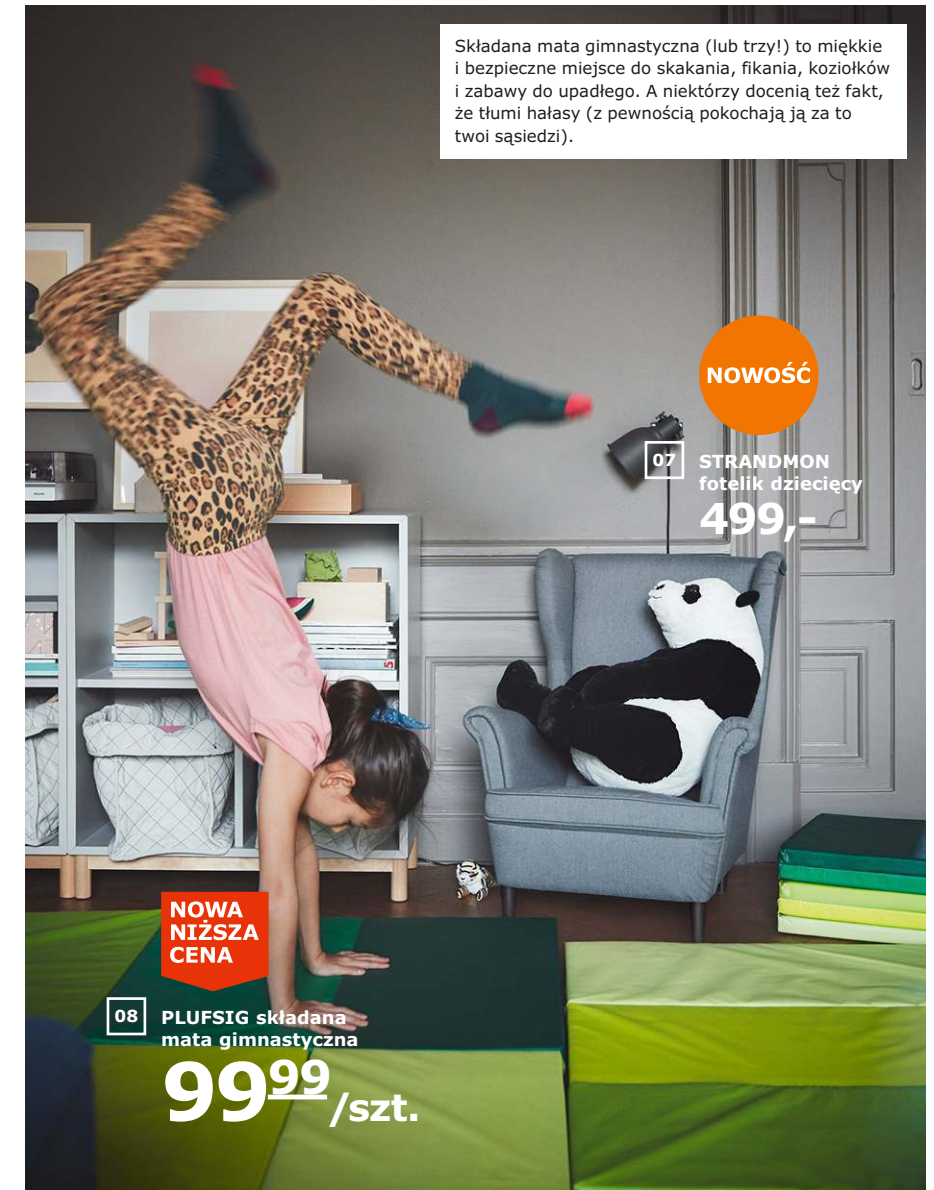

Składana mata gimnastyczna (lub trzy!) to miękkie i bezpieczne miejsce do skakania, fikania, koziółków i zabawy do upadłego. A niektórzy docenią też fakt, że tłumi hałas (z pewnością pokochają ją za to twoi sąsiedzi).

NOWOŚĆ

07 STRANDMON fotelik dziecięcy
499,-

NOWA NIŻSZA CENA

08 PLUFSIG składana mata gimnastyczna
99⁹⁹ /szt.

1. 05 BESTÅ kombinacja do przechowywania z drzwiami i szufladami 590,- Płyta wiórowa, wykończenie z folii. S120×G40, W74cm. Czarnobrazowy/Valviken ciemnoniebieski 192.060.82
2. 06 GRANBODA stoliki, 3 szt. 199,- Wymiary: (długość x szerokość x wysokość) 48×33×46 cm, 48×37×48 cm, 48×40×50 cm. Stal malowana proszkowo i plastik. 503.511.75

1. 07 **NOWOŚĆ** STRANDMON fotelik dziecięcy 499,- Zalecany dla dzieci od 3 roku życia. Pokrycie: 100% poliester. S56×G62, W71cm. Vissle szary 703.925.42
2. 08 PLUFSIG składana mata gimnastyczna 99,99/szt. Zalecana dla dzieci powyżej 18 miesięcy życia. 100% poliester i pianka polietylenowa. S78×D185cm. 102.628.31 Poprzednia cena 119,-