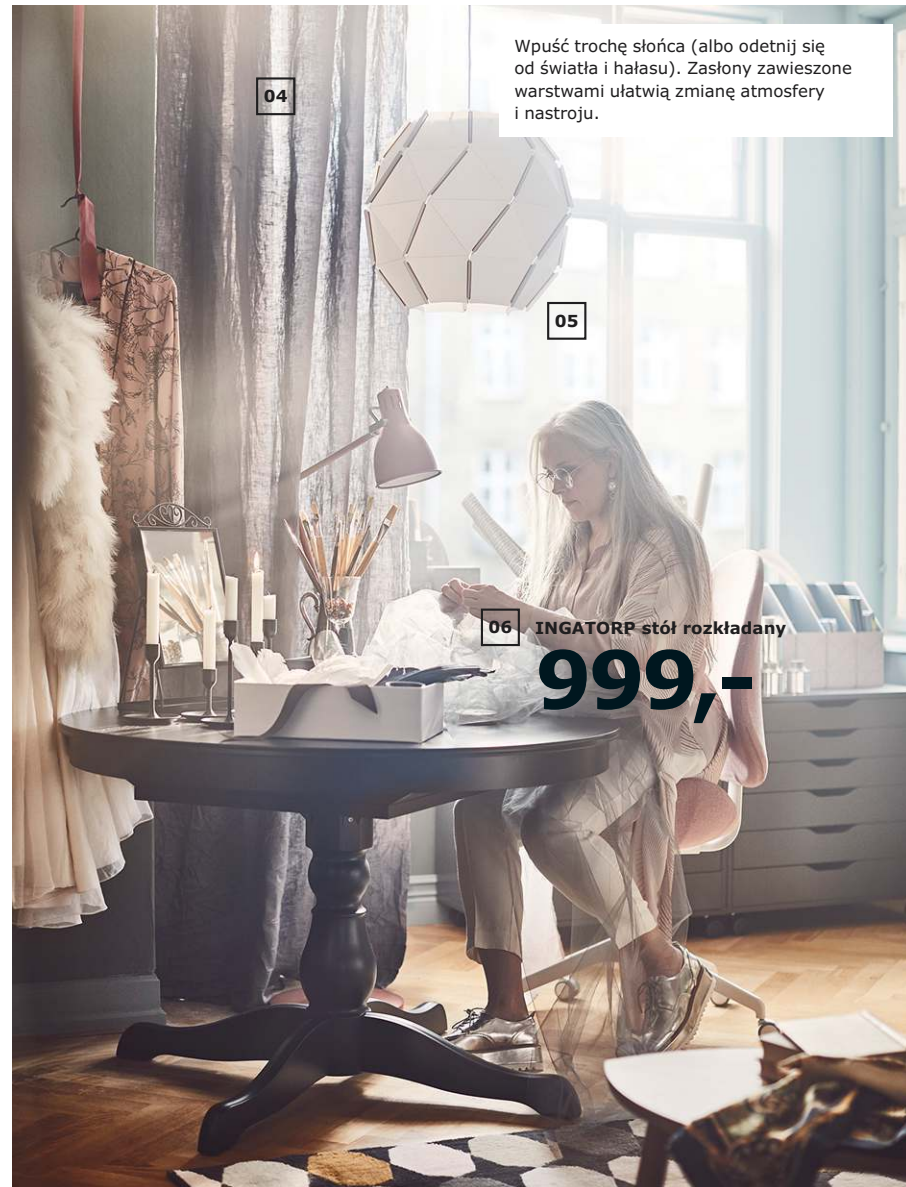

Wpuść trochę słońca (albo odetnij się od światła i hałasu). Zastony zawieszane warstwami ułatwią zmianę atmosfery i nastroju.

1. 01 KARMSUND lustro stołowe 49,99 Stal malowana na proszku i szkło lustrzane. S27×W43cm. 002.949.79
2. 02 FULLTALIG świeczniki, 3 szt. 39,99 W komplecie: 3 świeczniki (W10, 15 i 20cm). Aluminium malowane proszkowo i plastik. 403.421.34
3. 03 ALEX komoda na kółkach 399,-/szt. Płyta wiórowa, malowane wykończenie. S67×G48, W66cm. 502.649.27

1. 04 AINA komplet 2 zaston 249,- 100% len. S145×D300cm. 702.809.12
2. 05 SJÖPENNA lampa wisząca 79,99 Plastik. Ø44cm. IKEA. Model T1704 Sjöpenna. Do tego modelu lampy pasują żarówki o klasie energetycznej od A++ do D. 603.424.73
3. 06 INGATORP stół rozkładany 999,- Bejcowana, lakierowana bezbarwnie okleina jesionowa. Ø110/Maks. D155, W74cm. 802.170.72

→ Szukasz idealnych akcesoriów do sypialni? Mamy ich dużo więcej! Zobacz je wszystkie na [IKEA.pl](https://www.ikea.pl) lub w najbliższym sklepie.

Pośpij nieco dłużej. Słońce poczeka.

NOWA
NIŻSZA
CENA

MAJGULL
komplet 2 zaston zaciemniających

149,-

MAJGULL komplet 2 zaston zaciemniających.
100% poliester. S45×D250cm. Jasnoszary 303.467.50
Ciemnoniebieski 703.410.34 Poprzednia cena 179,-

Zastony możesz kupić także przez internet na [IKEA.pl](https://www.ikea.pl)