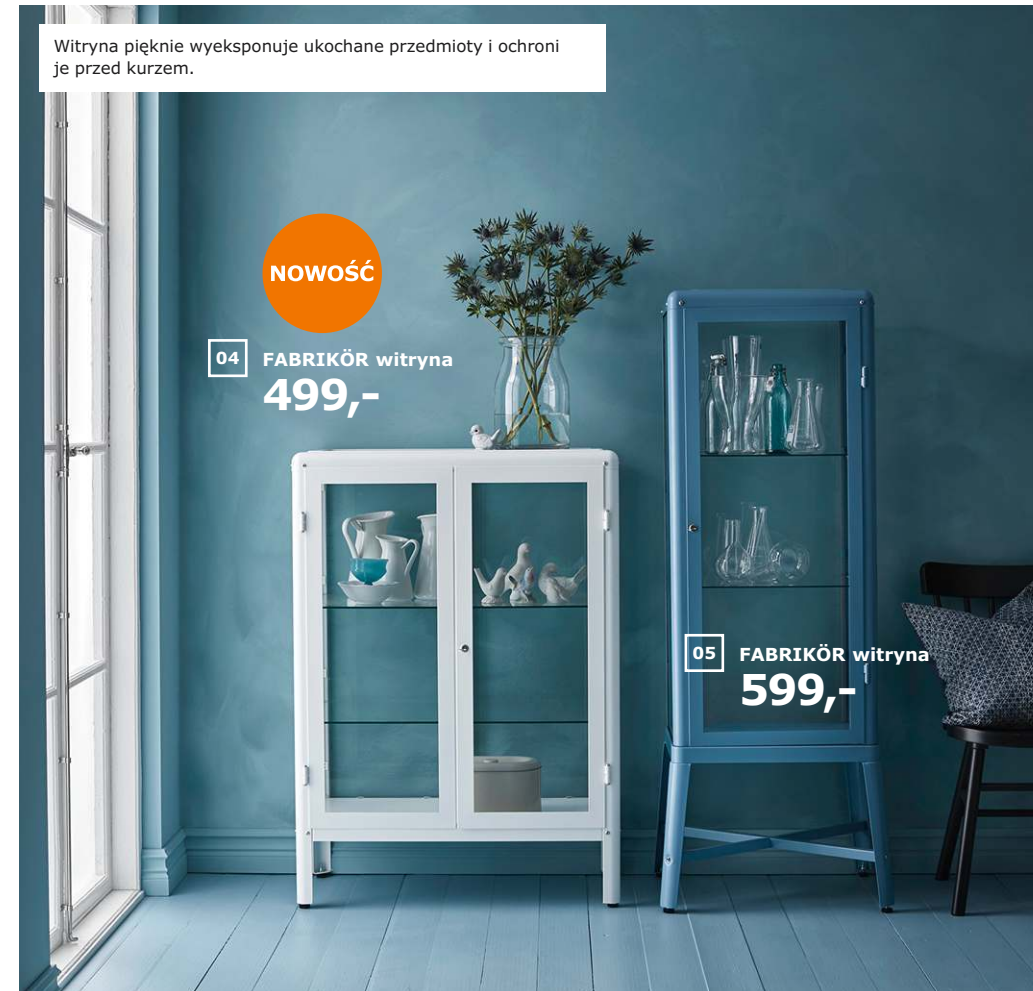

05 **NOWOŚĆ** FABRIKÖR witryna 599,- Stal malowana proszkowo i szkło hartowane. S57×G47, W150cm. 004.090.32

06 MALSJÖ witryna 999,- Bejcowana, lakierowana bezbarwnie okleina jesionowa i szkło hartowane. S60×G40, W186cm. 303.034.87 Oświetlenie jest sprzedawane osobno.

07 EKBY HEMNES/EKBY HÅLL półka ścienna 59,99 Bejcowana, lakierowana bezbarwnie lita sosna i stal z powłoką epoksydową. S79×G19, W25cm. 990.477.15

Witryna pięknie wyeksponuje ukochane przedmioty i ochroni je przed kurzem.