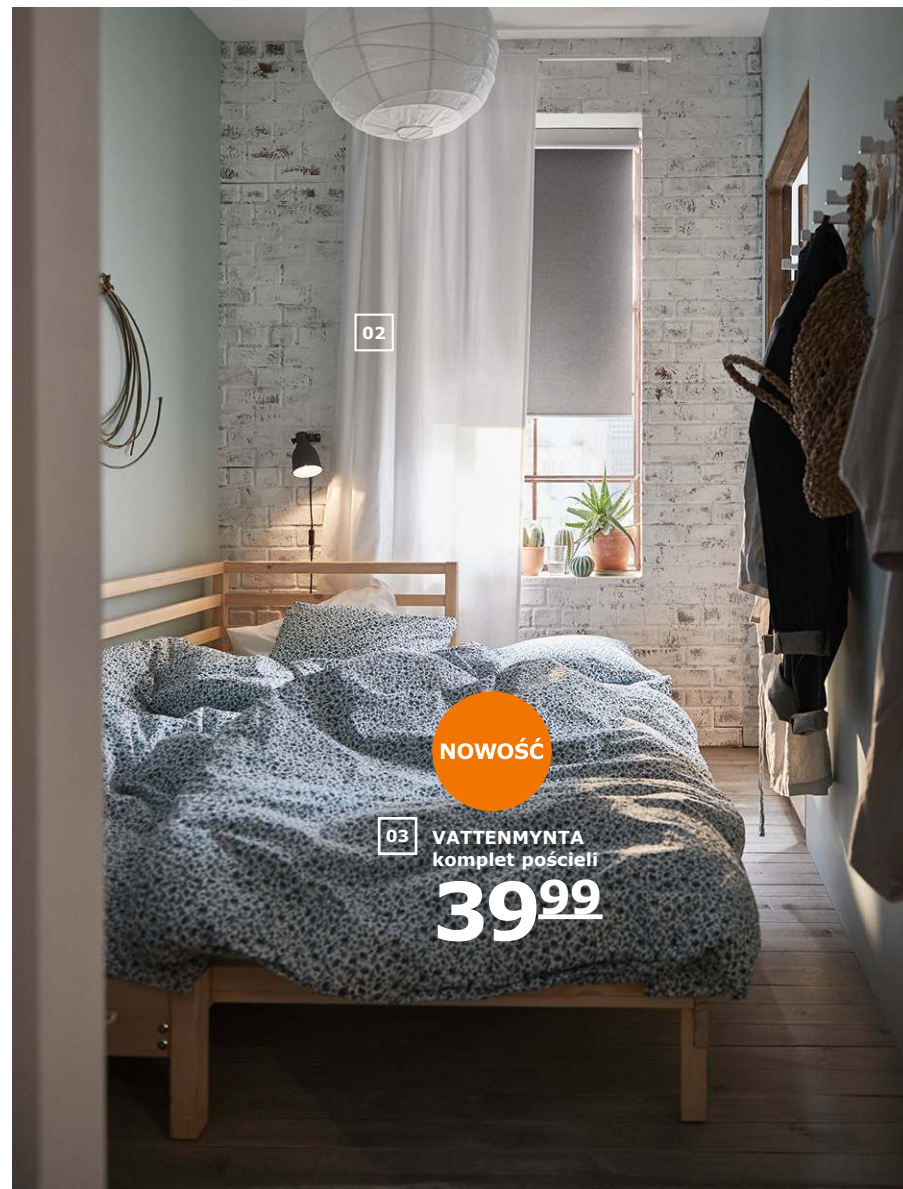

02

NOWOŚĆ

03 VATTENMYNTA
komplet pościeli
39⁹⁹

1. 01 YPPERLIG stoliki, 3 szt. 249,-
   Wymiary: 55×40×60,1 cm, 40×40×42 cm
   i 40×25×24,2 cm. Lakierowany bezbarwnie
   lity buk. 803.453.76
2. 02 **NOWOŚĆ** TIBAST komplet 2 zasłon 149,-
   100% bawełna. S145×D300cm. 103.967.60
3. 03 **NOWOŚĆ** VATTENMYNTA komplet pościeli
   39,99 100% bawełna. Poszwa S150×D200cm.
   Poszewka D50×S60cm. 403.902.62
4. 04 **NOWOŚĆ** BRYTÄRT osłonka doniczki 5,99
   Ceramika porowata. Maks. średnica doniczki

1. 9cm. W11cm. 403.855.62
2. 05 TARVA leżanka 499,- Lita sosna. S88×D214,
   W71cm. 703.363.82 Pościel i materace są
   sprzedawane osobno. Do leżanki pasują
   materace 80×200cm, np. MOSHULT.
3. 06 **NOWOŚĆ** FRANSINE poszewka na poduszkę
   39,99 54% wełna, 28% akryl, 18% bawełna.
   D50×S50cm. 503.957.73
4. 07 TÅNUM dywan tkany na płasko 19,99 100%
   bawełna. S60×D90cm. 302.126.75