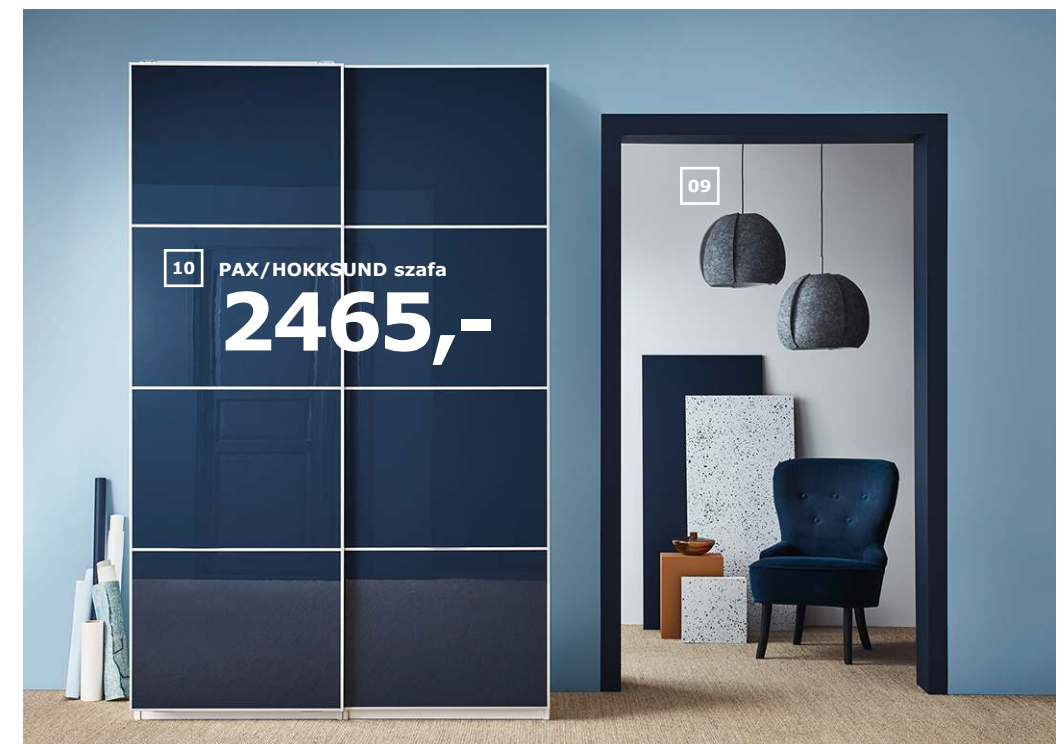

10 PAX/HOKKSUND szafa
2465,-

09

Dyskretne, zintegrowane oświetlenie pomoże nieco szybciej odnaleźć ulubione stroje.

Nic tak nie ułatwia życia jak lustro mieszkające w twojej szafie.

NOWOŚĆ

01 **KOMPLEMENT** wysuwane lustro z haczykami