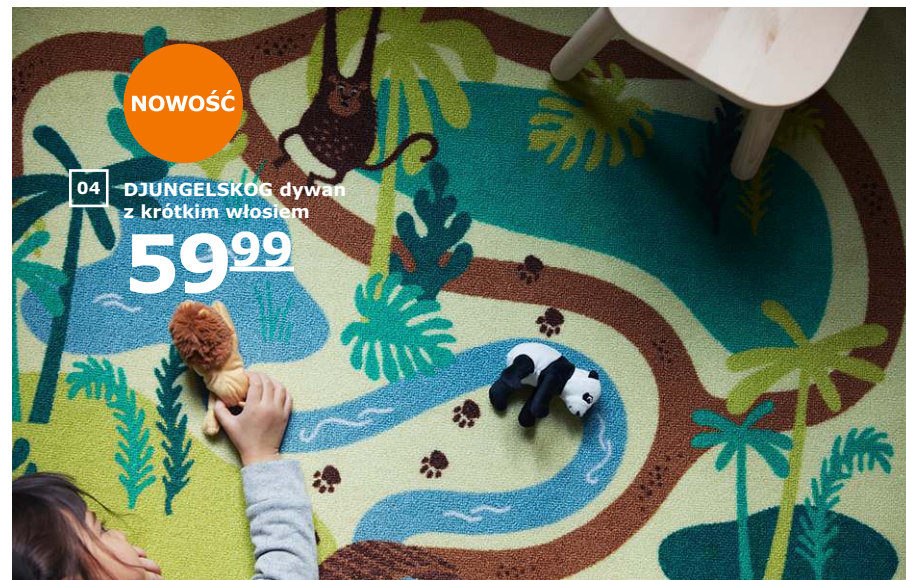

NOWOŚĆ

04 **DJUNGELSKOG** dywan z krótkim włosiem

59⁹⁹

05 **STUVA/FRITIDS**
komoda z 6 szufladami
465,-

- 01 **NOWOŚĆ** KURA baldachim z zasłoną 129,-
Zalecane dla dzieci od 3 roku życia.
100% poliester. 503.938.30
- 02 **NOWOŚĆ** DJUNGELSKOG pluszak, lew
69,99 100% poliester. D70cm. 204.028.07
- 03 **STUVA/FRITIDS** łóżko na antresoli z szafą,
biurkiem i komodą 1399,- Materac i pościel
są sprzedawane osobno. Zalecane dla dzieci
od 6 roku życia. Wykończenie z folii, malowane.
S99xD207, W193cm. Pasuje materac
90x200cm. 192.621.86