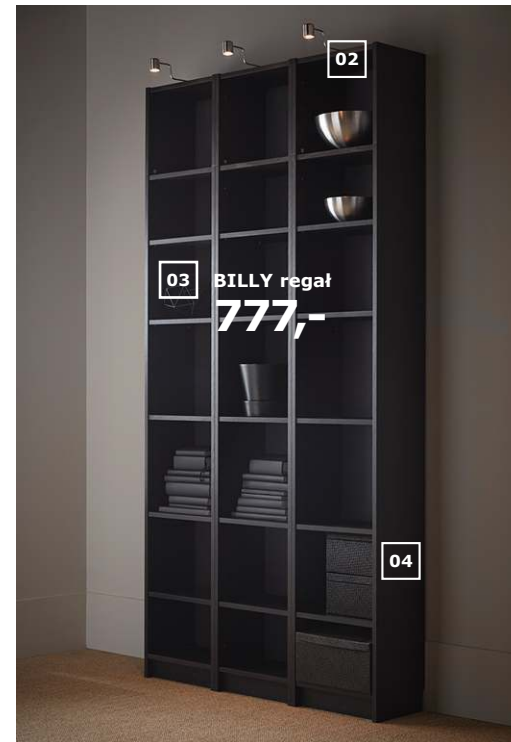

01 STOCKHOLM 2017
lampa stołowa
199,-

03 BILLY regał
777,-