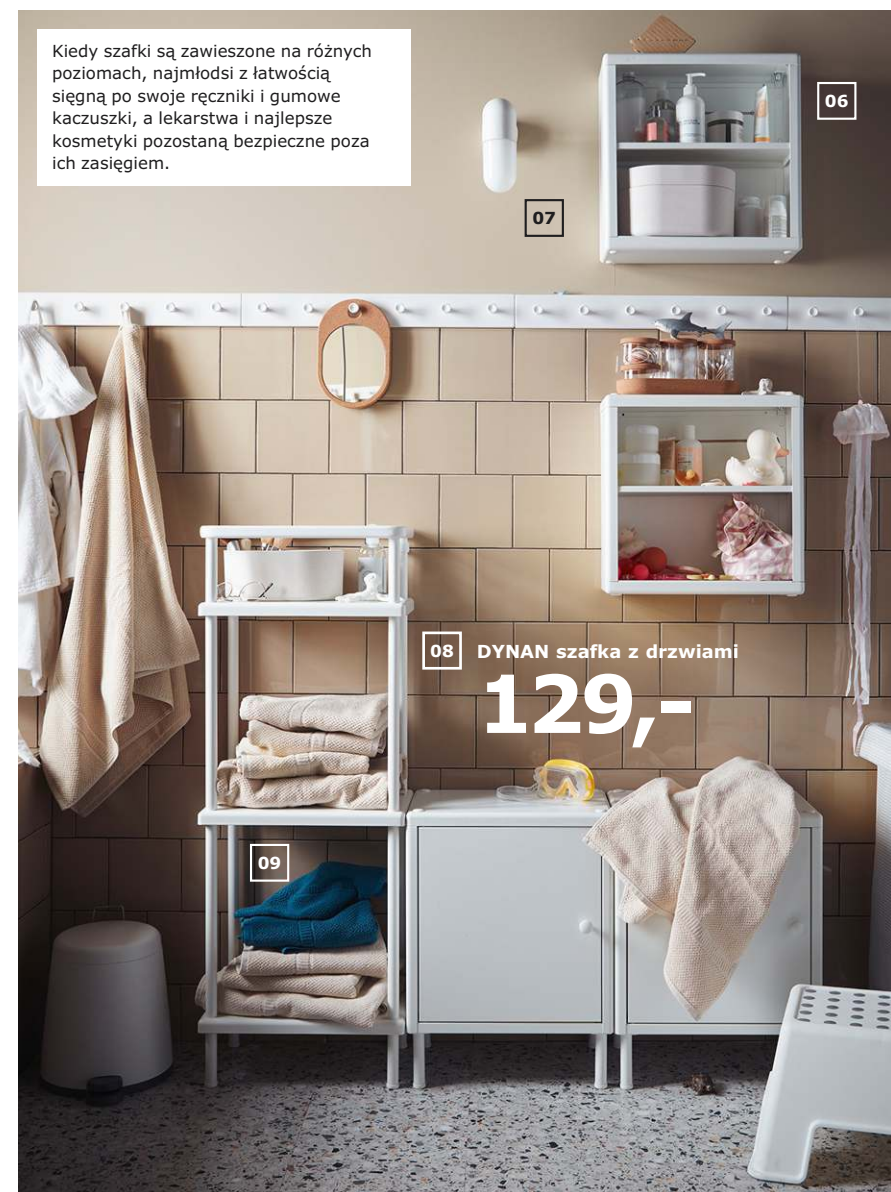

10 SAXBORG słoiczki z pokrywkami i podstawką
49⁹⁹

11 TORKIS kosz na pranie
39⁹⁹

Kiedy szafki są zawieszane na różnych poziomach, najmłodszy z łatwością sięgną po swoje ręczniki i gumowe kaczuszki, a leki i najlepsze kosmetyki pozostaną bezpieczne poza ich zasięgiem.

06

07

08 DYNAN szafka z drzwiami
129,-

09

1. 05 VILTO taboret ze schodkiem 59,99 S40×G32, W25cm. 603.444.53
   06 DYNAN półka ścienna 79,99/szt. Stal malowana proszkowo. S40×G15, W40cm. 603.236.48
   07 ÖSTANÅ lampa ścienna 59,99 Stal, plastik i szkło. S6×G15, W18cm. IKEA. Model V1203 Östanå. Do tego modelu lampy pasują żarówki o klasie energetycznej od A++ do D. 502.285.76
   08 DYNAN szafka z drzwiami 129,- Stal malowana proszkowo. S40×G27, W54cm. 503.181.76

1. 09 DYNAN szafka z drążkiem na ręczniki 99,99 Stal malowana proszkowo. S40×G27, W108cm. 003.181.69
   10 **NOWOŚĆ** SAXBORG słoiczki z pokrywkami i podstawką, 5 szt. 49,99 Wymiary: 2 słoiczki Ø8 cm, W5,5 cm, 2 słoiczki Ø8 cm, W11 cm i podstawka D26×S10, W3 cm. Szkło i korek. 403.918.79
   11 TORKIS kosz na pranie 39,99 Stal malowana proszkowo i poliester. S35×G47, W67cm. 901.903.199.75