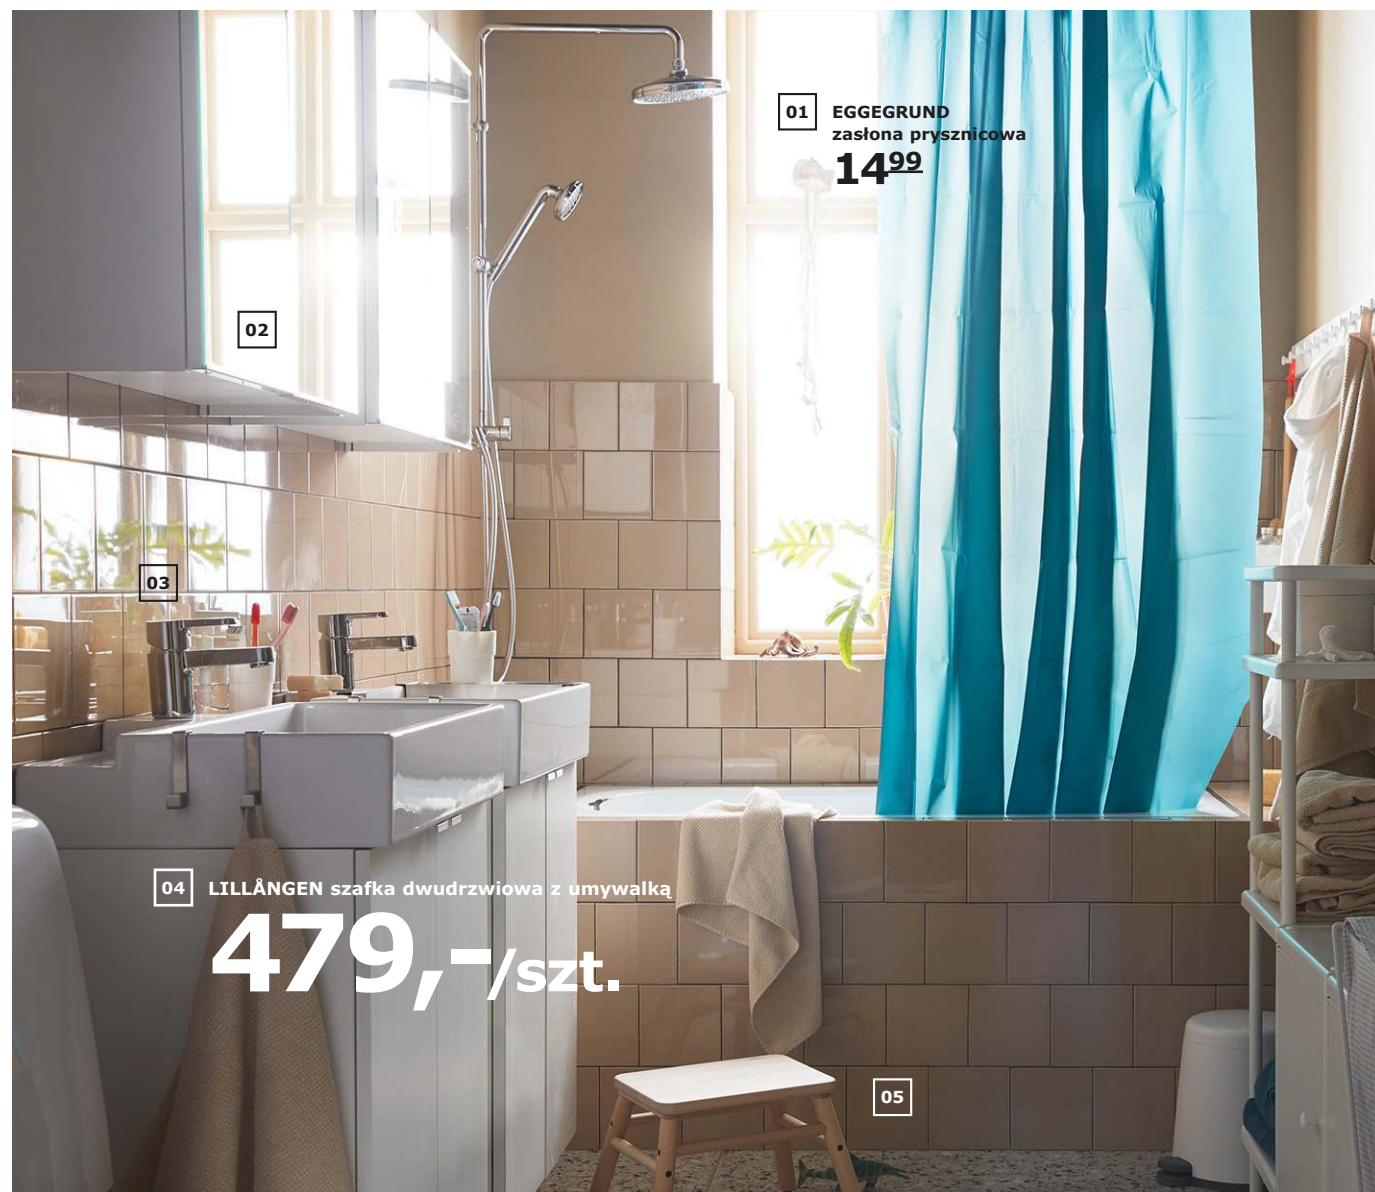

01 EGGGRUND
zasłona prysznicowa
14⁹⁹

02

03

04 LILLÅNGEN szafka dwudrzwiowa z umywalką
479,-/szt.

05

Kiedy każdy bez problemu może sięgnąć po swoje rzeczy, nawet najbardziej oblegane pomieszczenie w domu staje się też bardzo funkcjonalne (cierpliwość i dwie umywalki również się przydadzą).

1. 01 EGGGRUND zasłona prysznicowa 14,99 100% PEVA. S180×D200cm. 503.391.12
   02 LILLÅNGEN szafka dwudrzwiowa z lustrem 149,- Szło lustrzane i wykończenie z folii. S60×G21, W64cm. 202.051.71
   03 ENSEN bateria z sitkiem/korkiem 199,-/szt. Chromowany mosiądz. W12cm. 602.813.80
   04 LILLÅNGEN szafka dwudrzwiowa z umywalką 479,-/szt. Bateria umywalkowa jest sprzedawana osobno. Wykończenie z folii i ceramika. S60×G41, W87cm. 191.880.40