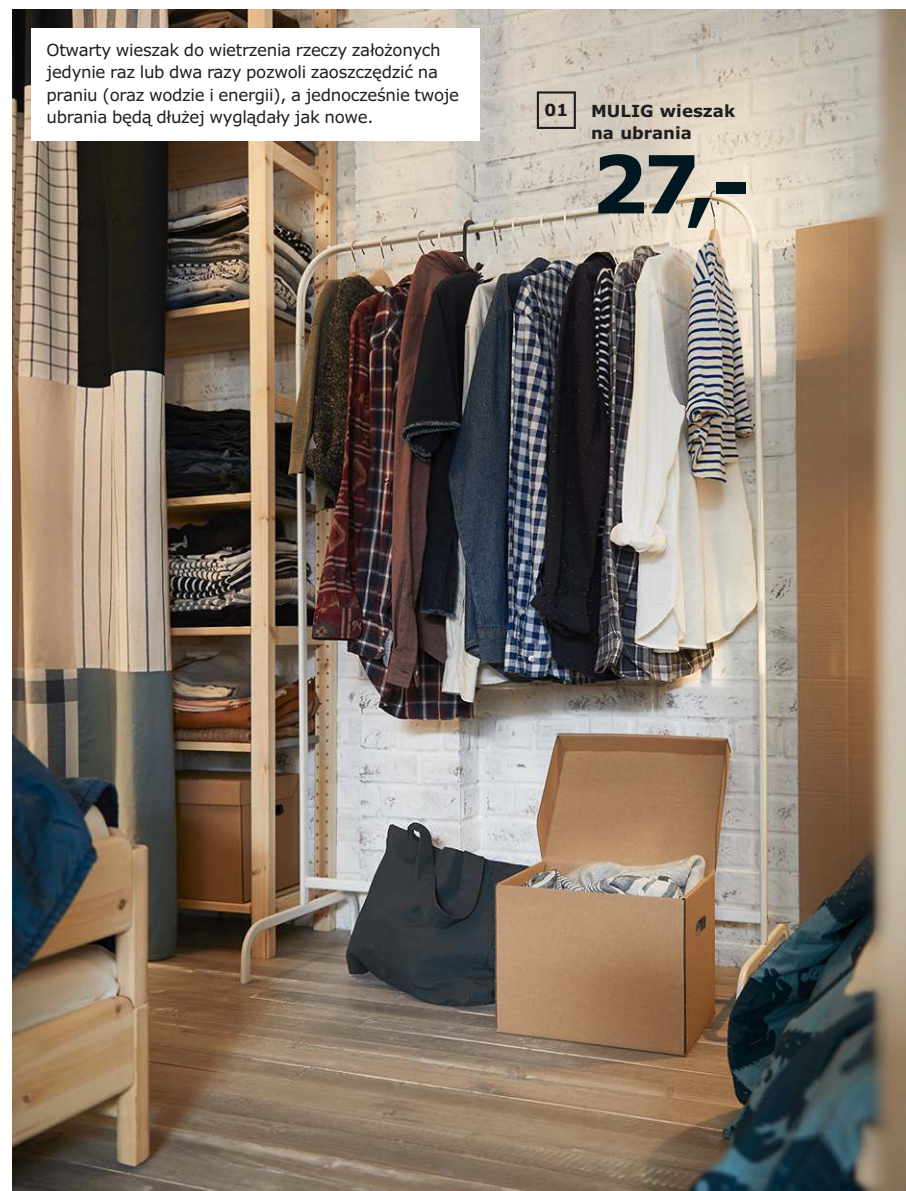

Otwarty wieszak do wietrzenia rzeczy założonych jedynie raz lub dwa razy pozwoli zaoszczędzić na praniu (oraz wodzie i energii), a jednocześnie twoje ubrania będą dłużej wyglądały jak nowe.

01 MULIG wieszak na ubrania

27,-