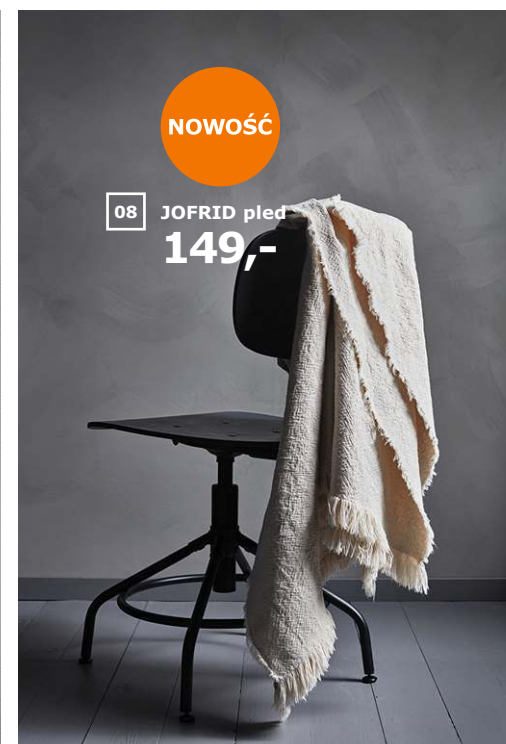

02

1. 01 ARKELSTORP biurko 599,-
   Bejcowana, lakierowana bezbarwnie
   lita sosna. S140×G70, W74cm.
   602.610.37
2. 02 KULLABERG krzesło obrotowe 199,-
   Bejcowana, lakierowana bezbarwnie
   formowana sklejka z eukaliptusa
   i stal malowana proszkowo. Siedzisko
   S42×G39, W44–55cm. 903.255.18
3. 03 PLEJA organizator na biurko 29,99
   Stal malowana proszkowo i korek.
   S26×G34, W8cm. 003.480.48
4. 04 MÅLARNA tablica do planowania
   129,- Pyta pilśniowa i malowane
   wykończenie. S90×W60cm.
   503.803.47
5. 05 FJÄLLBO stolik na laptopa 199,-
   Bejcowana, lakierowana bezbarwnie
   lita sosna i stal malowana proszkowo.
   S100×G36, W75cm. 303.397.35
6. 06 FULLFÖLJA rolki taśmy 9,99/4 szt.
   Papier i plastik. 5m. 403.373.02
7. 07 FULLFÖLJA notatniki 9,99/3 szt.
   Papier. S18×D26cm. 004.022.81
8. 08 **NOWOŚĆ** JOFRID pled 149,-
   80% bawełna, 20% len.
   S150×D200cm. 603.957.44