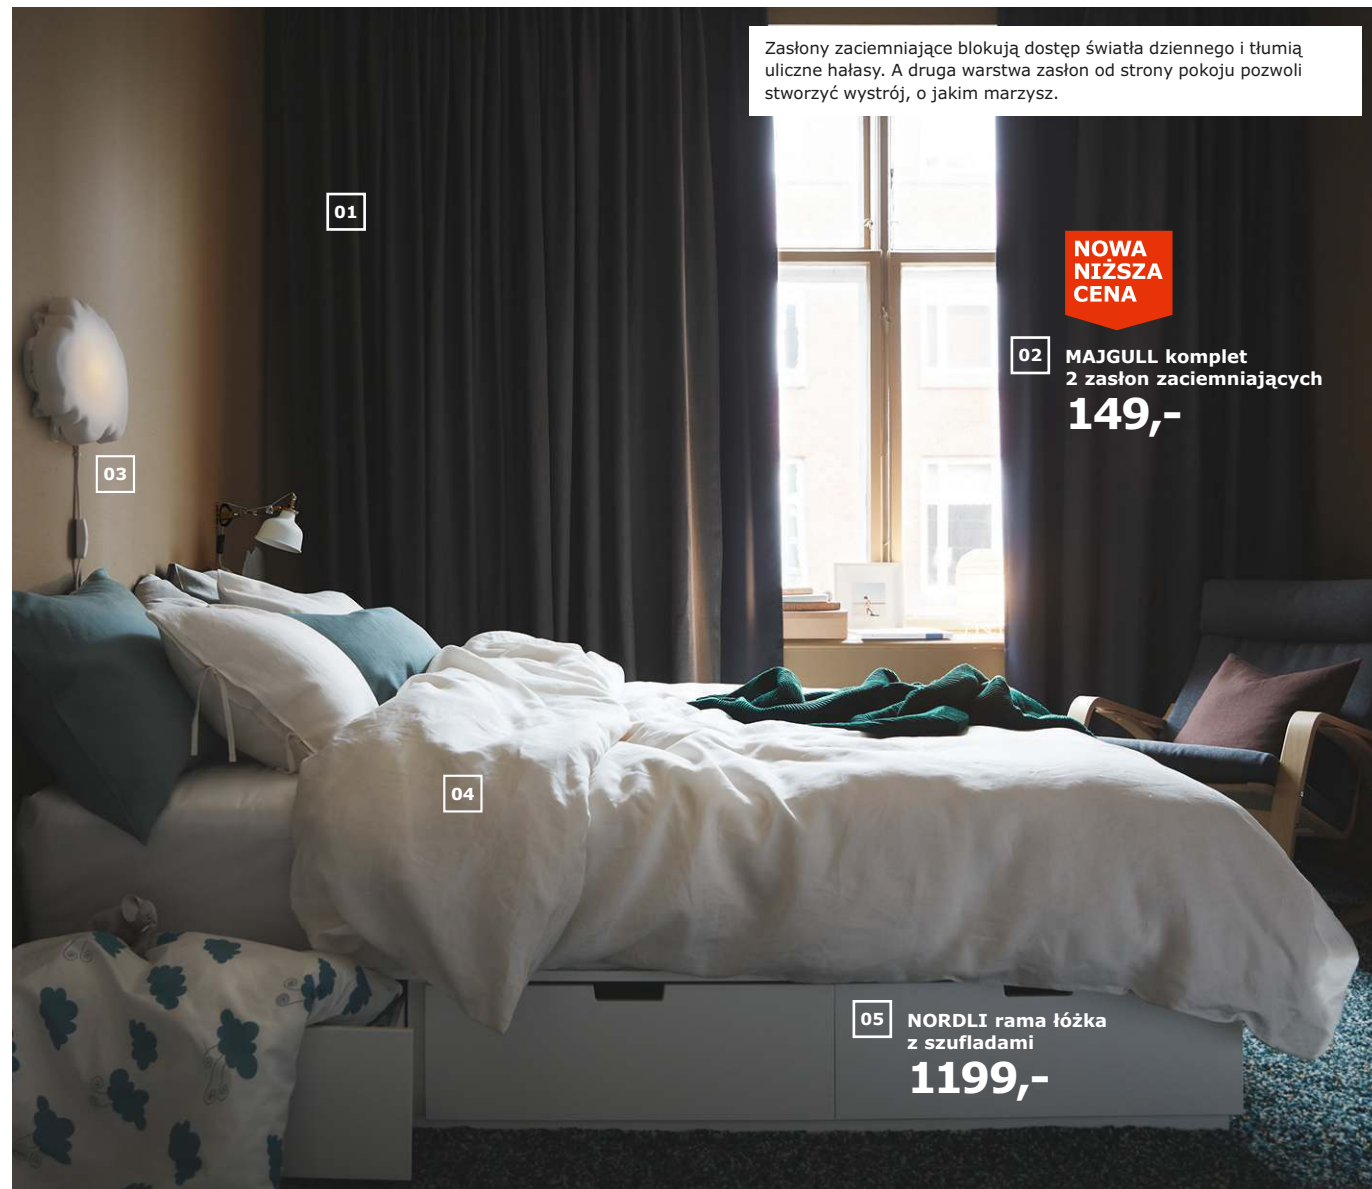

NOWOŚĆ

10 SAXBORG słoiczki z pokrywkami i podstawką
49⁹⁹

11 TORKIS kosz na pranie
39⁹⁹

→ Jeżeli montaż nowych mebli to nie twoja bajka, skorzystaj z naszej usługi montażu.

Przy tak szybkim tempie rodzinnego życia, spokojna sypialnia nabiera szczególnego znaczenia. Przynajmniej do momentu, kiedy zaspany maluszek przywędruje do waszego łóżka o trzeciej nad ranem.