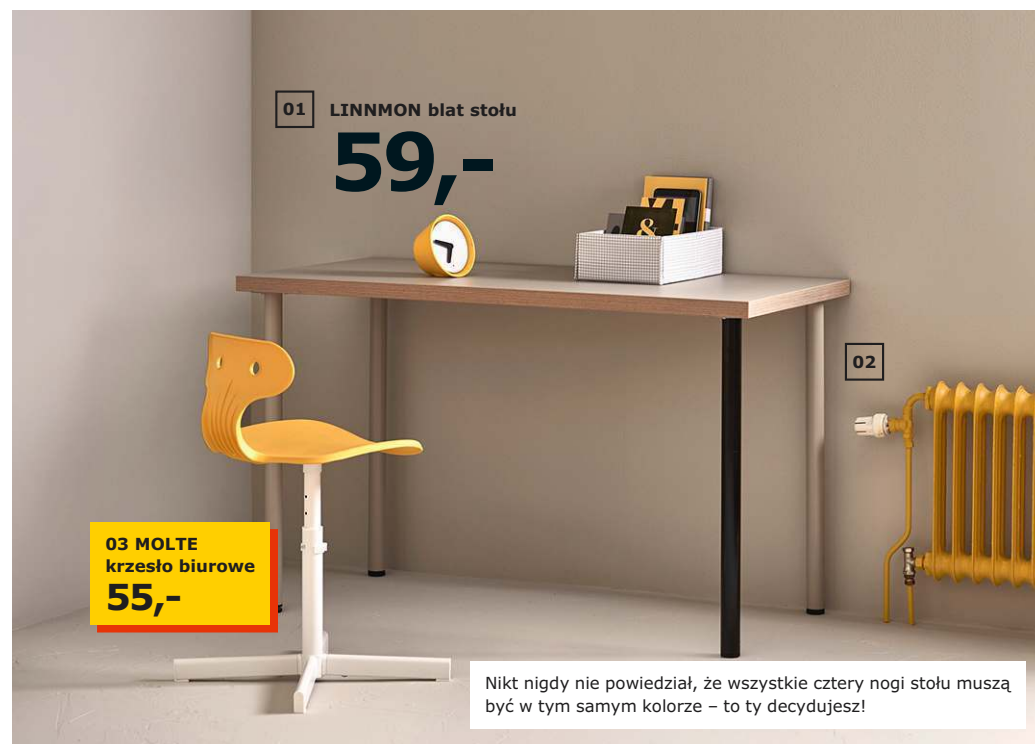

1. 01 LINNMON blat stołu 59,- Płyta wiórowa, płyta pilśniowa i malowane wykończenie. D120×S60cm. 703.537.34
2. 02 ADILS noga 12,50/szt. Stal malowana proszkowo. W70cm. Beżowy 803.537.43 Czarny 702.179.73
3. 03 MOLTE krzesło biurowe 55,- Plastik i stal malowana proszkowo. Siedzisko S39×G36, W38–51cm. 503.085.87
4. 04 JANSJÖ lampa LED z USB 12,99 IKEA. Model Jansjö B1206. Ten model oświetlenia zawiera wbudowane żarówki LED o klasie energetycznej od A++ do A, których nie można wymieniać. 702.912.32
5. 05 BYLLAN podstawa pod laptopa 39,99 100% bawełna i plastik. S51×G38, W8cm. Ebbarp czarny/biały 704.035.12
6. 06 SKÅDIS tablica narzędziowa 39,- Malowana płyta pilśniowa. S36×W56cm. 503.208.05
7. 07 SKÅDIS pojemnik 6,-/szt. Stal malowana proszkowo. S7,5×W8cm. 203.207.98

→ **Szukasz więcej rozwiązań do domowego biura? Znajdź je wszystkie na [IKEA.pl](https://www.ikea.pl) lub w sklepie.**