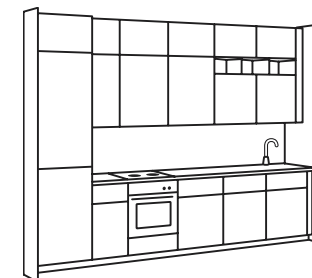

01 METOD/ASKERSUND/VEDDINGE kuchnia.
Co obejmuje cena? Patrz str. 285.
4939,-
137,-/mies.

Płatność rozłożona na 48 miesięcy.
Patrz str. 282.

Dodatkowo sprzęty AGD
7594,-

Usługi w IKEA, patrz str. 281.

1. 01 Kuchnia METOD z drzwiami z imitacją jasnego jesionu ASKERSUND, białymi drzwiami i frontami szuflad VEDDINGE, gładko domykającymi się szufladami MAXIMERA i otwartymi szafkami TUTEMO 4939,- Obudowy szafek METOD wykończone białą folią melaminową. Drzwi ASKERSUND wykończone folią melaminową. Drzwi/fronty szuflad VEDDINGE z malowanym wykończeniem. Szuflady MAXIMERA ze stali malowanej proszkowo i folii melaminowej. Otwarte szafki TUTEMO wykończone folią z imitacją jesionu. Dodano uchwyty ÖSTERNÄS z garbowanej skóry/stali nierdzewnej i laminowany blat SÄLJAN imitujący biały kamień.
2. 02 ENTYDIG miska 24,99/szt. Ø30cm. 303.752.81
3. 03 **NOWOŚĆ** MELHOLT dywan tkany na płasko 249,- Juta i wełna. S133×D195cm. 404.080.21
4. 04 APTITLIG blok rzeźniczy 59,99 Bambus. D45×S36cm. 002.334.29
5. 05 SLUTEN podkładka na stół 7,99 Lakierowane liście palmowe. Ø37cm. 303.428.70

→ Za dużo na głowie? Montaż i instalację nowej kuchni zostaw nam.