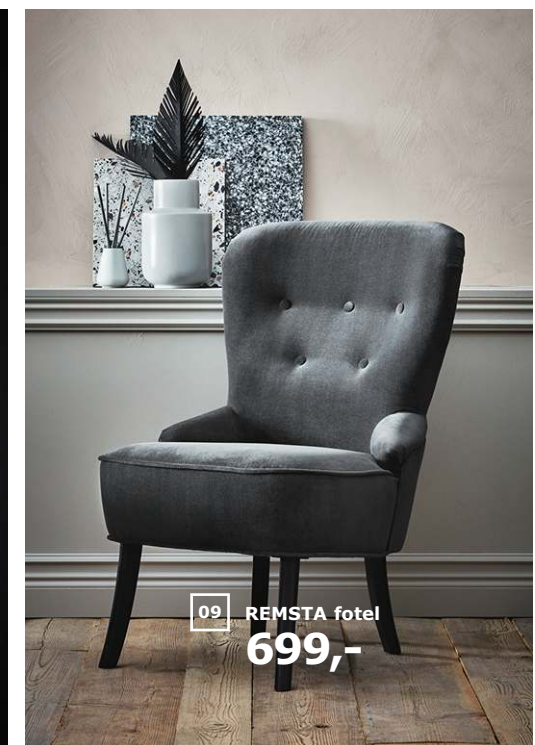

Sofa za dnia, łóżko nocą. Niech żyje wszechstronność!

- 01 AINA komplet 2 zaston 249,- 100% len. S145×D300cm. 802.841.94
- 02 HARÖRT poduszka 59,99 Pokrycie: 100% ramia. Wypełnienie: 100% pierze kacze. D40×S65cm. 004.094.85
- 03 LINDVED stolik 79,99 Stal malowana proszkowo. Ø50, W68cm. 301.256.97
- 04 SANDBACKEN sofa narożna rozkładana 1599,- S212×G78/149, W69cm. Po rozłożeniu 140×200cm. Lofallet beżowy 792.179.02
- 05 VIGDIS poszewka na poduszkę 29,99/szt. 100% ramia. D50×S50cm. Beżowy 202.617.32 Ciemnoszary 303.201.37
- 06 VILJESTARK wazon 2,50/szt. Szkło. W17cm. 003.385.77
- 07 VILJESTARK wazon 2,50/szt. Szkło. W8cm. 003.397.94
- 08 KRISTALLER żyrandol trójramienny 179,- Stal i szkło. Ø32cm. IKEA. Model T0501 Kristaller. Do tego modelu lampy pasują żarówki o klasie energetycznej od A++ do D. 800.894.61
- 09 REMSTA fotel 699,- Pokrycie: 62% poliester, 38% wiskoza/sztuczny jedwab. S60×G66, W88cm. Djuparp ciemnoszary 503.446.70