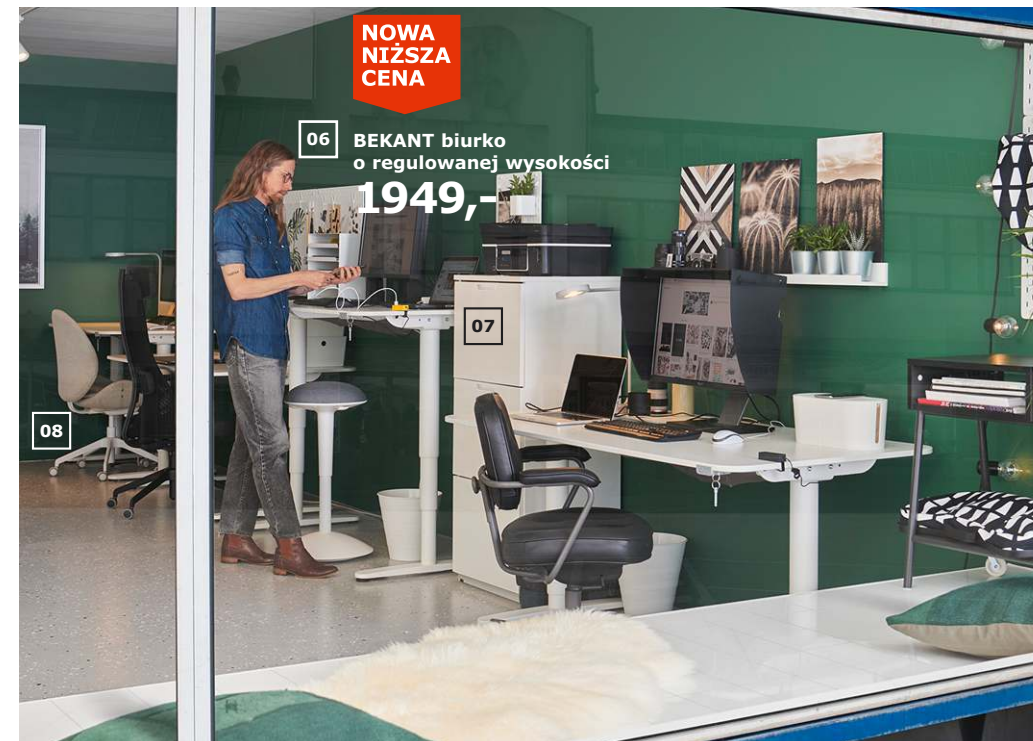

04 BEKANT stół konferencyjny 949,-
05 LÅNGFJÄLL krzesło obrotowe 349,-

NOWA NIŻSZA CENA

06 BEKANT biurko o regulowanej wysokości 1949,-

08

07

W przypadku miejsca pracy nie ma jednego, uniwersalnego rozwiązania. Ale niezależnie od tego, czy prowadzisz sklep, hotel czy biuro, mamy w ofercie wiele produktów, które pozwolą ci stworzyć lepsze środowisko pracy. IKEA dla Firm służy wsparciem na każdym etapie po to, aby twoje miejsce pracy stało się bardziej funkcjonalne, wygodne i inspirujące. Nasz zespół specjalistów pomoże ci stworzyć odpowiednią przestrzeń do relaksujących przerw i posiłków, efektywnej i ergonomicznej pracy, a także rozwiązania do przechowywania, bez których żadna dobrze zorganizowana firma nie może się obejść. Tak więc niezależnie od tego, czy potrzebujesz kompleksowej pomocy, czy jedynie trochę wsparcia przy remoncie biura, możemy pomóc we wszystkim, od doradztwa w urządzaniu wnętrz po montaż mebli.

To rozwiązanie zawiera różne artykuły przeznaczone do użytku domowego lub do użytku profesjonalnego. Upewnij się, czy produkty, które chcesz kupić, będą wykorzystywane zgodnie z przeznaczeniem i w zgodzie z obowiązującymi przepisami. Aby uzyskać więcej informacji o asortymencie, skontaktuj się z IKEA dla Firm.