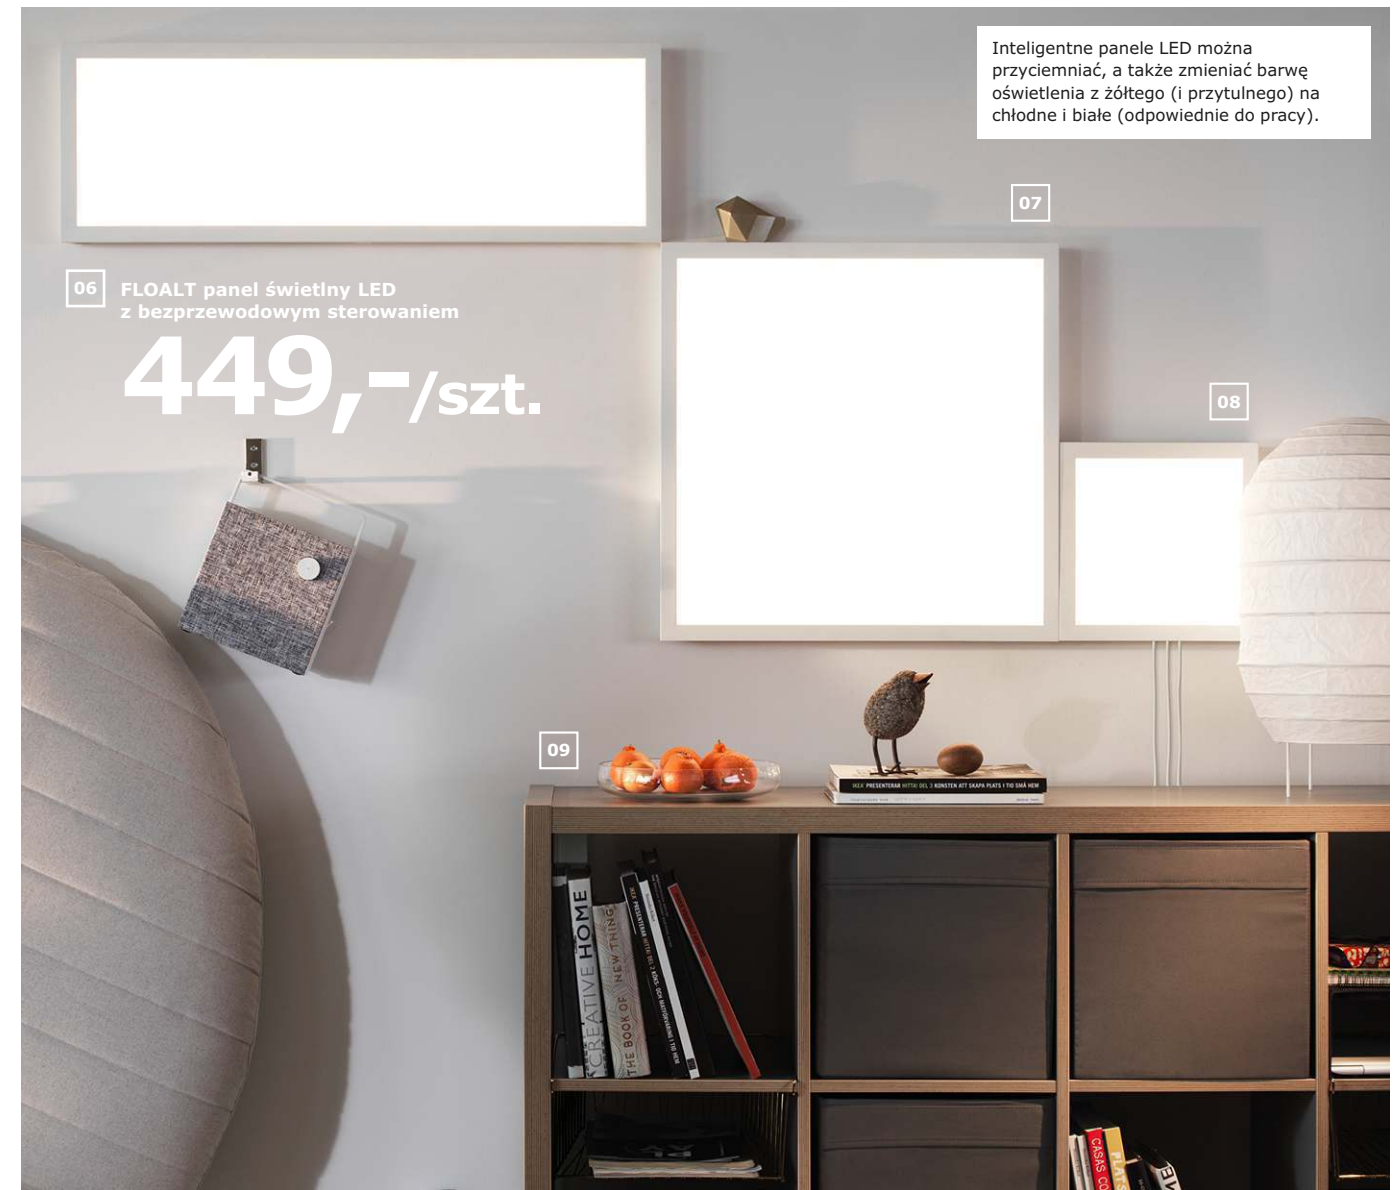

Inteligentne panele LED można przyciemniać, a także zmieniać barwę oświetlenia z żółtego (i przytulnego) na chłodne i białe (odpowiednie do pracy).

07

06 FLOALT panel świetlny LED z bezprzewodowym sterowaniem

449,-/szt.

08

09

Możesz włączyć światło bez wstawiania z sofy. Lub ożywić wnętrze, gdy jesteś poza domem. Dzięki inteligentnemu oświetleniu to możliwe (wcale nie trzeba do tego geniusza).

→ Masz już w domu wszystkie zakupy, ale to nie do końca to, o co ci chodziło? Głowa do góry, u nas masz 365 dni na ich zwrot.