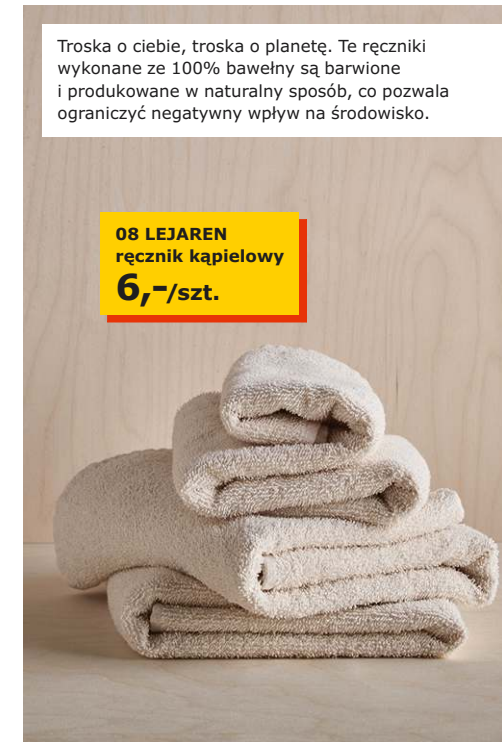

Dobre dla ciebie i naszej planety

1. **01** VOXNAN zestaw z deszczownicą i słuchawką prysznicową 499,- Półka pod prysznic jest sprzedawana osobno. W850mm. 503.425.91
2. **02** VOXNAN półka pod prysznic 50,- S250×G130, W60mm. 703.285.89
3. **03** VALLAMOSSE słuchawka prysznicowa, ręczna, 1 strumień natrysku 24,99 Wąż prysznicowy jest sprzedawany osobno. Ø80mm. 203.496.50
4. **04** DRAGAN pojemniki, 3 szt. 69,99 Lakierowany bezbarwnie bambus. D23×S17, W14cm. 502.818.56
5. **05** DRAGAN dozownik do mydła 29,99 Lakierowany bezbarwnie bambus. W16cm. 350ml. 902.714.93
6. **06** **NOWOŚĆ** FLODALEN ręcznik kąpielowy 49,99/szt. 100% bawełna. S70×D140cm. Biały 403.808.71 Szary 103.813.15
7. **07** RÅGRUND krzesło/wieszak na ręczniki 149,- Lakierowany bezbarwnie bambus. S39×G44, W140cm. 902.530.74
8. **08** LEJAREN ręcznik kąpielowy 6,-/szt. 100% bawełna. S55×D120cm. 903.583.92
9. **09** STORJORM szafka dwudrzwiowa z lustrem i wbudowanym oświetleniem 649,- Wykończenie z folii, szkło hartowane i szkło lustrzane. S80×G14, W96cm. IKEA. Model L1218 STORJORM. Ten model oświetlenia zawiera wbudowane żarówki LED o klasie energetycznej od A++ do A, których nie można wymienić. 202.481.23
10. **10** HAMNSKÅR bateria z sitkiem/korkiem 399,- W19cm. 803.430.75

→ Czasem warto mieć kogoś, kto zajmie się montażem za Ciebie. Z przyjemnością się tym zajmujemy.