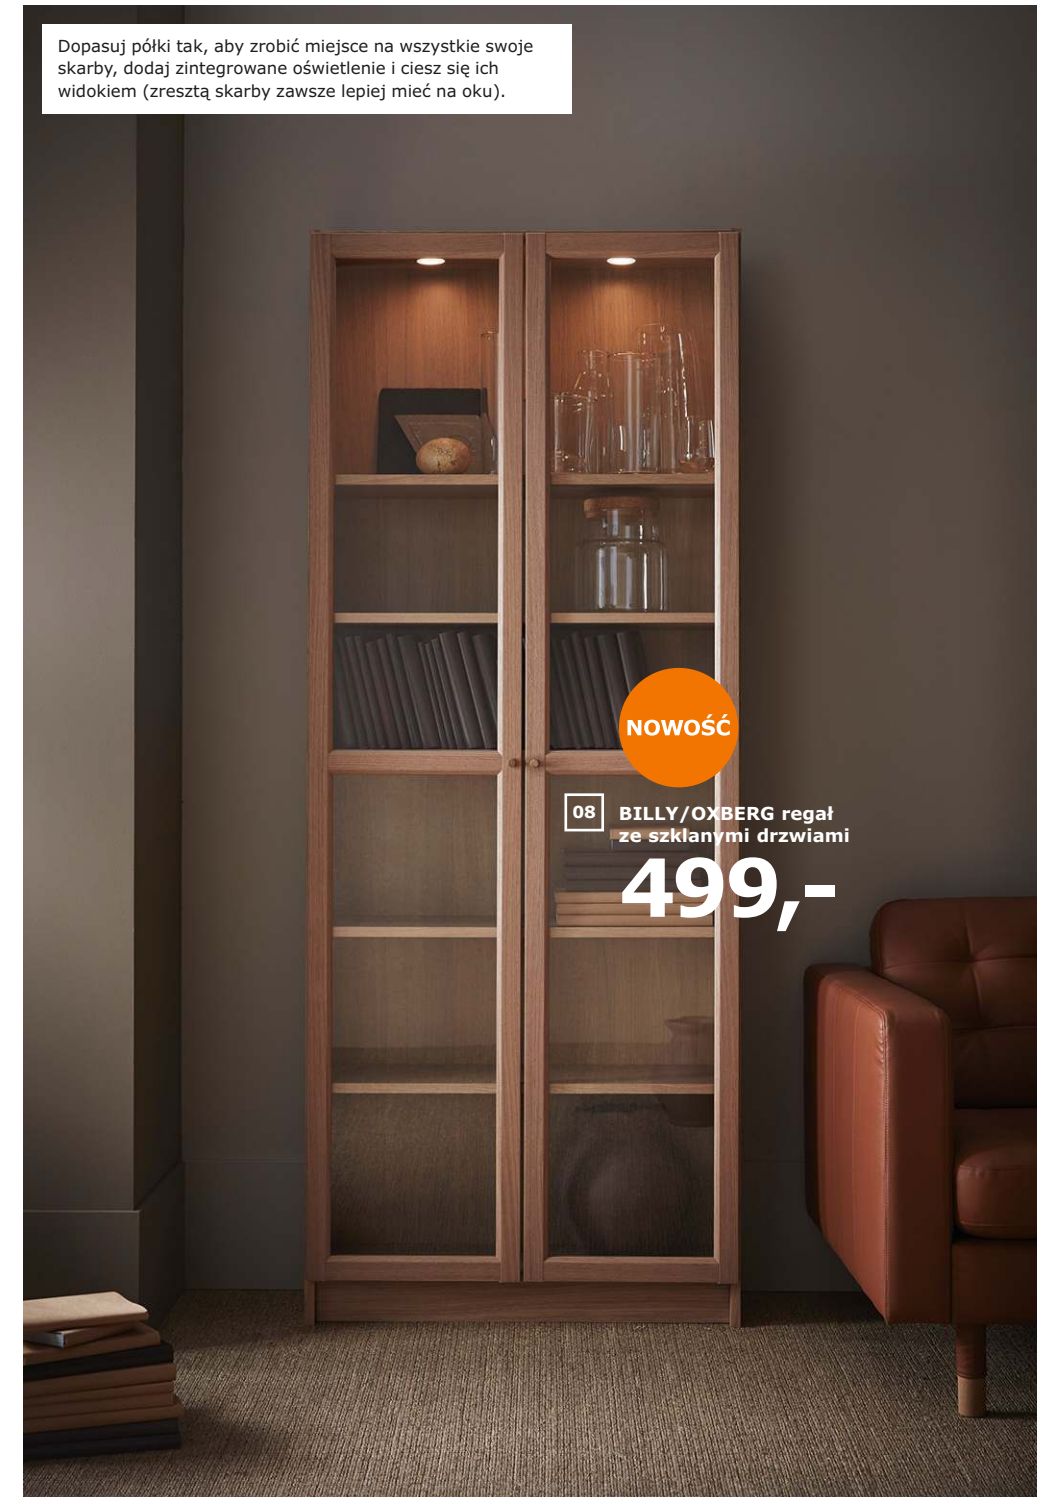

Zobacz naszą pełną ofertę na [IKEA.pl](https://www.ikea.pl) i w najbliższym sklepie IKEA. Tutaj przedstawiamy wybrane produkty.

- 01** SVALNÄS zestaw do przechowywania na ścianie 1280,- Lakierowany bezbarwnie bambus i stal malowana proszkowo. S130×G35, W176cm. 391.844.37
- 02** PANORERA zegar 79,99 Plastik i szkło. Ø24cm. 103.741.50
- 03** EKET kombinacja szafek ściennych 265,- Płyta wiórowa i wykończenie z folii. S105×G25, W70cm. 891.890.60
- 04** TJENA pudełko z pokrywką 9,99/szt. Papier. D25×S18, W15cm. 703.982.14
- 05** SVALNÄS zestaw do przechowywania na ścianie 1050,- Lakierowany bezbarwnie bambus i stal malowana proszkowo. S150×G35, W176cm. 691.844.50
- 06** HOVSTA ramka 29,99 Plastik i wykończenie z folii. Obraz S40×W50cm. 203.657.44
- 07** EKBY ALEX/EKBY VALTER półka z szufladą 185,- Płyta wiórowa, wykończenie z folii i lita brzoza. S119×D28cm. 091.007.93

→ Aby zapobiec nieszczęśliwym wypadkom, przymocuj do ściany wszystkie meble o wysokości ponad 75 cm.

Dopasuj półki tak, aby zrobić miejsce na wszystkie swoje skarby, dodaj zintegrowane oświetlenie i ciesz się ich widokiem (zresztą skarby zawsze lepiej mieć na oku).