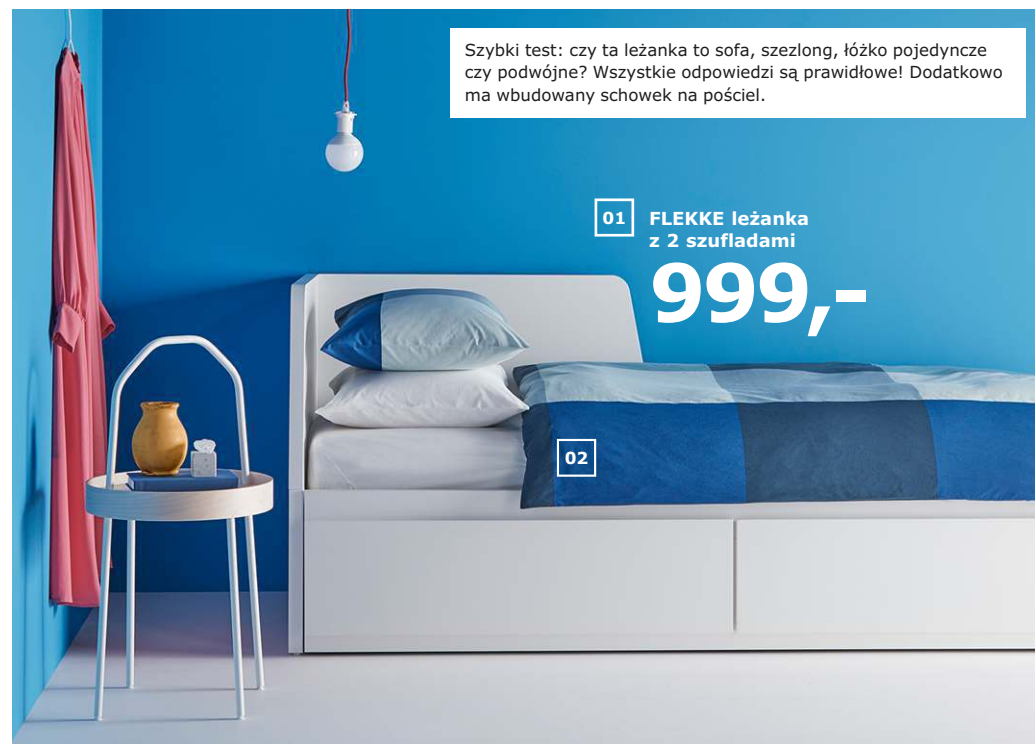

NOWOŚĆ

03 BJÖRKSNAŚ komoda z 5 szufladami
1299,-

04 LOHALS dywan tkany na płasko
299,-

NOWOŚĆ

05 ÖSTERLO lampa stołowa
49⁹⁹

06

07 NATTJASMIN komplet pościeli
149,-

08 VÅRELD narzuta
129,-