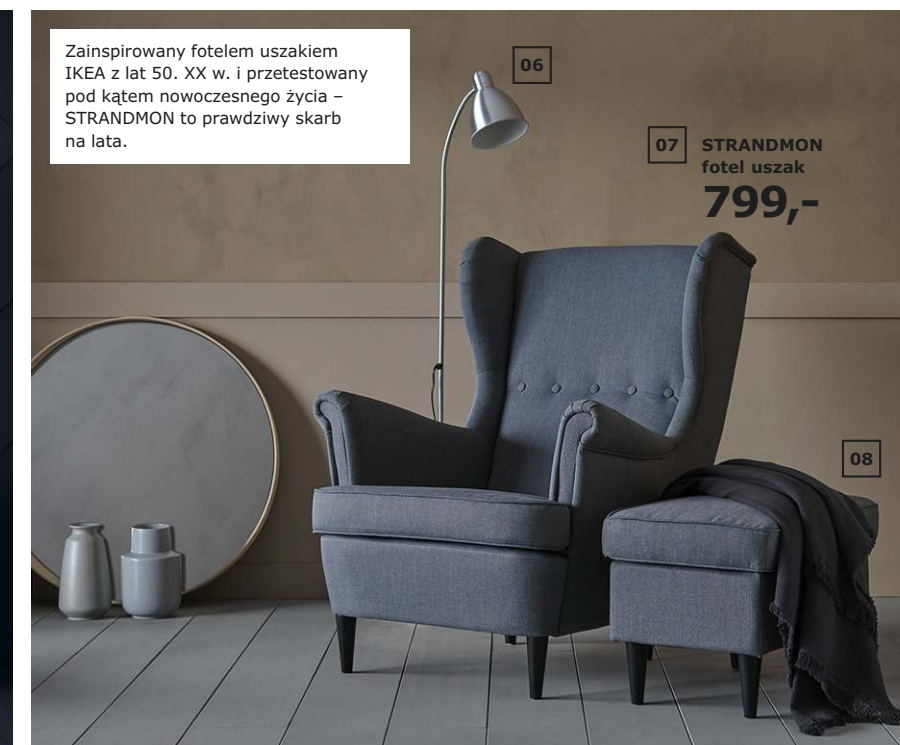

06

07 STRANDMON
fotel uszak
799,-

08