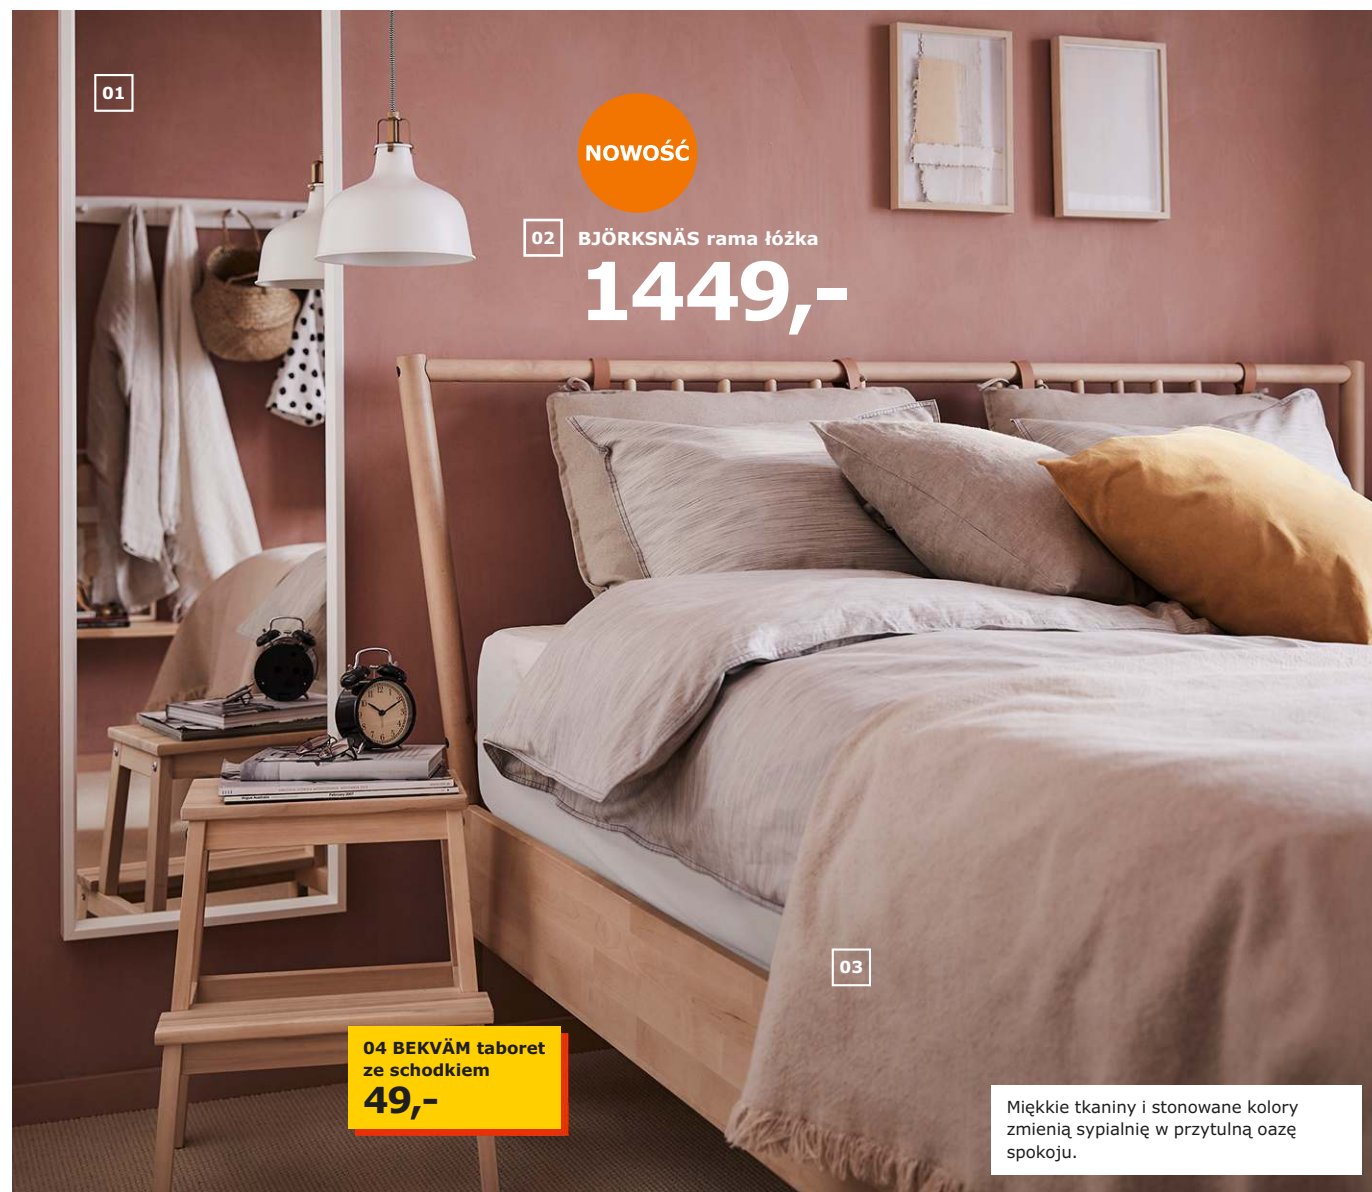

- 09 VILTO stółek ze schowkiem 99,99 S48×G30, W45cm. 403.444.49

→ Jeżeli montaż mebli to według Ciebie nie najlepszy sposób na spędzenie wolnego czasu, służymy pomocą.

01

NOWOŚĆ

02 BJÖRKNÄS rama łóżka

1449,-