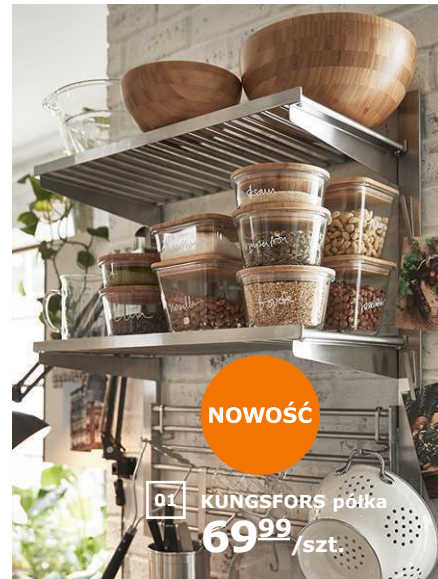

NOWOŚĆ

01 KUNGSFORS półka
69,99 /szt.