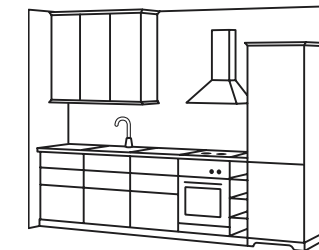

- 06 METOD/BODBYN kuchnia. Co obejmuje cena? Patrz str. 285.

5682,-

157,-/mies.

Płatność rozłożona na 48 miesięcy. Patrz str. 282.

Dodatkowo sprzęty AGD

5595,-

Usługi w IKEA, patrz str. 281.

- 04 **NOWOŚĆ** INSJÖN bateria kuchenna z prysznicem 599,- Chromowany mosiądz. W43cm. 203.418.71

- 05 **NOWOŚĆ** HAVSEN zlew z ceramicznym frontem 799,- D62xG48cm. 192.537.14

- 06 Kuchnia METOD z kremowymi drzwiami, frontami szuflad i szklanymi drzwiami BODBYN oraz samodomykającymi się szufladami MAXIMERA 5682,- Obudowy szafek METOD wykończone białą folią melaminową. Drzwi/fronty szuflad BODBYN z malowanym wykończeniem, drzwi szklane ze szkła hartowanego. Szuflady MAXIMERA ze stali malowanej proszkowo i folii melaminowej. Dodano uchwyty/gałki SKÄRHAMN z chromowanego/malowanego proszkowo cynku oraz laminowany blat EKBACKEN imitujący biały marmur.