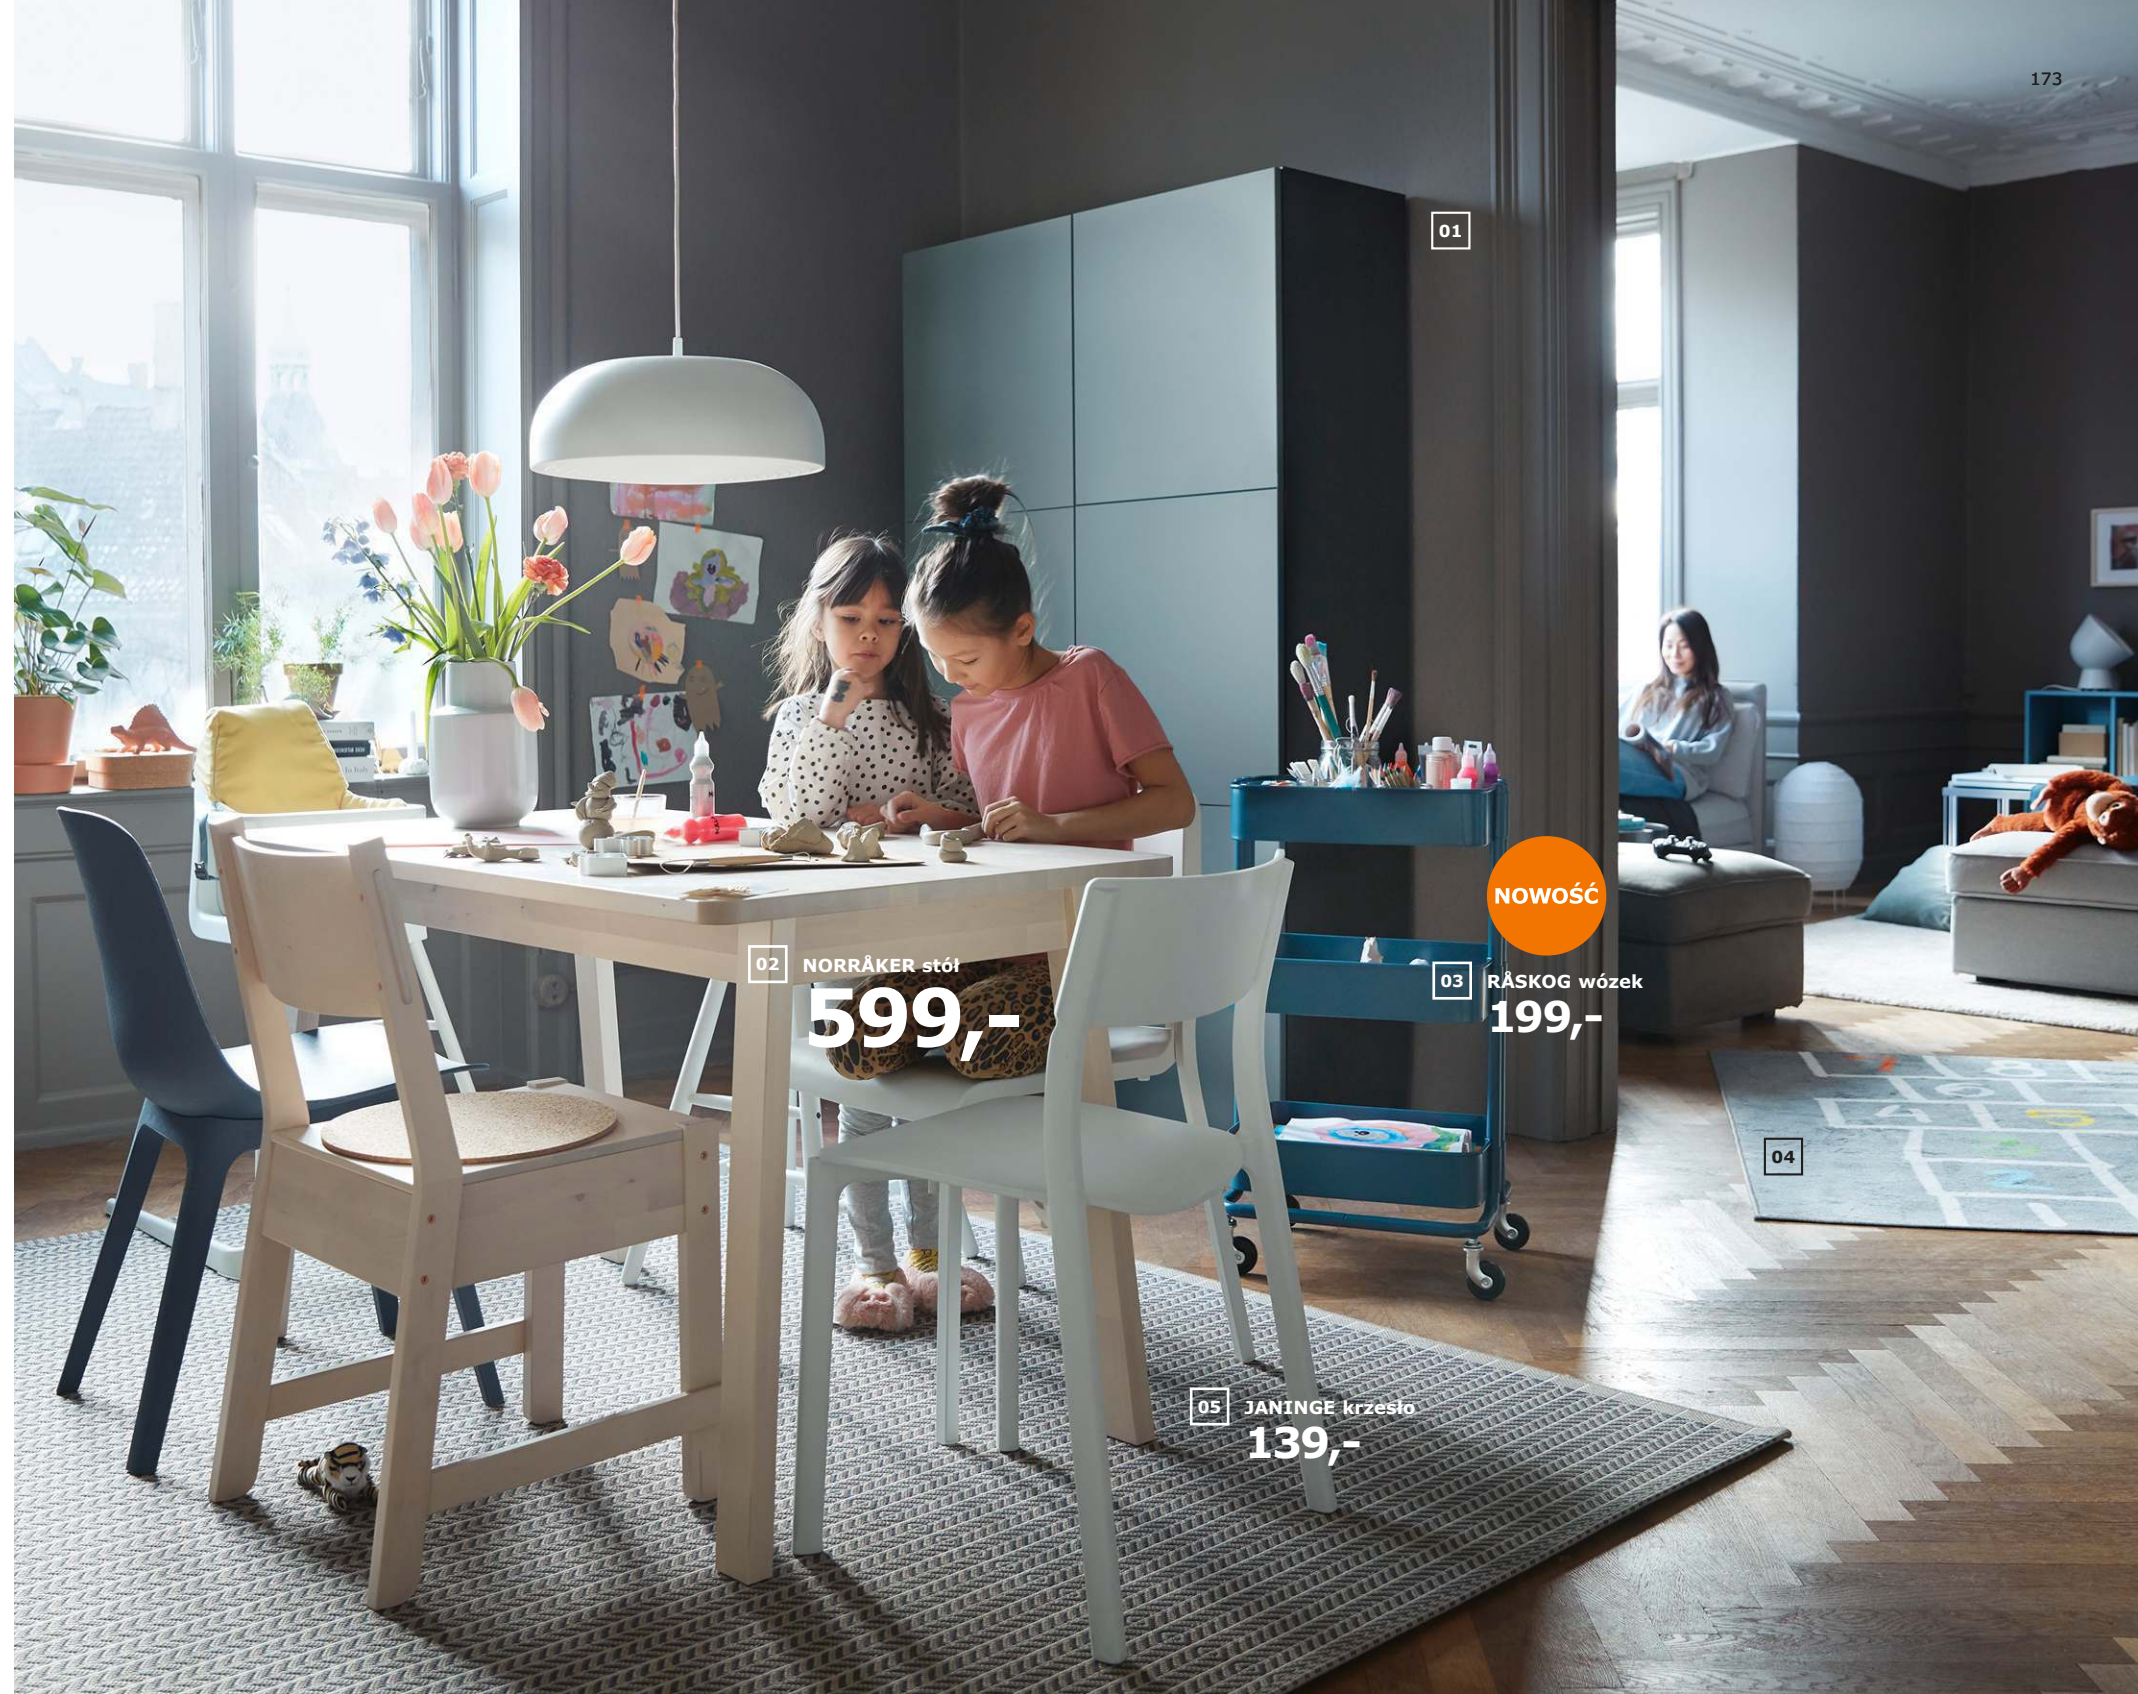

1. 01 BESTÅ kombinacja do przechowywania z drzwiami 1180,- S120×G40, W192cm. Czarnobrązowy/Valviken szaroturkusowy 391.367.43
2. 02 NORRÅKER stół 599,- Bejcowana, lakierowana bezbarwnie lita brzoza. D125×S74, W74cm. 002.908.15
3. 03 **NOWOŚĆ** RÅSKOG wózek 199,- Stal malowana proszkowo. D35×S45, W78cm. 304.017.89

1. 04 HEMMAHOS dywan 69,99 100% nylon. Spód: guma. S100×D160cm. 603.566.91
2. 05 JANINGE krzesło 139,- Wzmocniony plastik polipropylenowy. S50×G46, W76cm. 002.460.78

Dom #5

Pełna chata

Niemowlę trzeba nakarmić, dzieci chcą coś namalować, nastolatka domaga się prywatności, a rodzice chcieliby poczytać (choć tak naprawdę powinni trochę popracować). W dużej rodzinie najważniejsze jest stworzenie odpowiedniej przestrzeni – dla każdego z osobna i dla całej gromadki, często w tym samym momencie (i w tym samym pokoju).

W tym tętniącym życiem domu znajdziesz mnóstwo pomysłowych rozwiązań na wspólne życie, dzielenie się i troskę. Dla rodziny, w której wszyscy są sobie bliscy, nawet gdy każdy zajmuje się własnymi sprawami.

02 NORRÅKER stół
599,-

01

03 **NOWOŚĆ**
RÅSKOG wózek
199,-

04

05 JANINGE krzesło
139,-