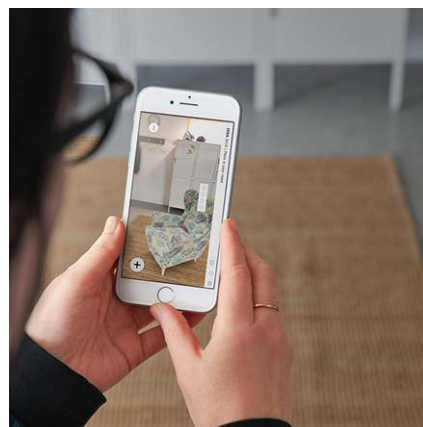

RÓB ZAKUPY TAK, JAK LUBISZ

ZAINSPIRUJ SIĘ

Czy planujesz remont całej kuchni, czy myślisz jedynie o ozdobnych dodatkach, zacznij od poszukania inspiracji, dzięki którym marzenia nabiorą realnych kształtów. Mamy ich mnóstwo na [IKEA.pl](https://www.ikea.pl), w naszych aplikacjach i w sklepach. Wystarczy po nie sięgnąć.

Aplikacja IKEA Place

Chcesz zobaczyć, jak nowa sofa będzie wyglądać w twoim domu, zanim zdecydujesz się na jej zakup? Jeżeli tak, to ta aplikacja wykorzystująca rozszerzoną rzeczywistość jest właśnie dla ciebie. Wystarczy wybrać mebel i przytrzymać ekran w miejscu, gdzie chcesz go wstawić.

Aplikacja IKEA Store

Pobierz aplikację IKEA Store, a twoje zakupy staną się jeszcze łatwiejsze. Dzięki niej łatwiej znajdziesz to, czego szukasz, przejrzysz produkty online, sprawdzisz aktualne oferty i przygotujesz listę zakupów.