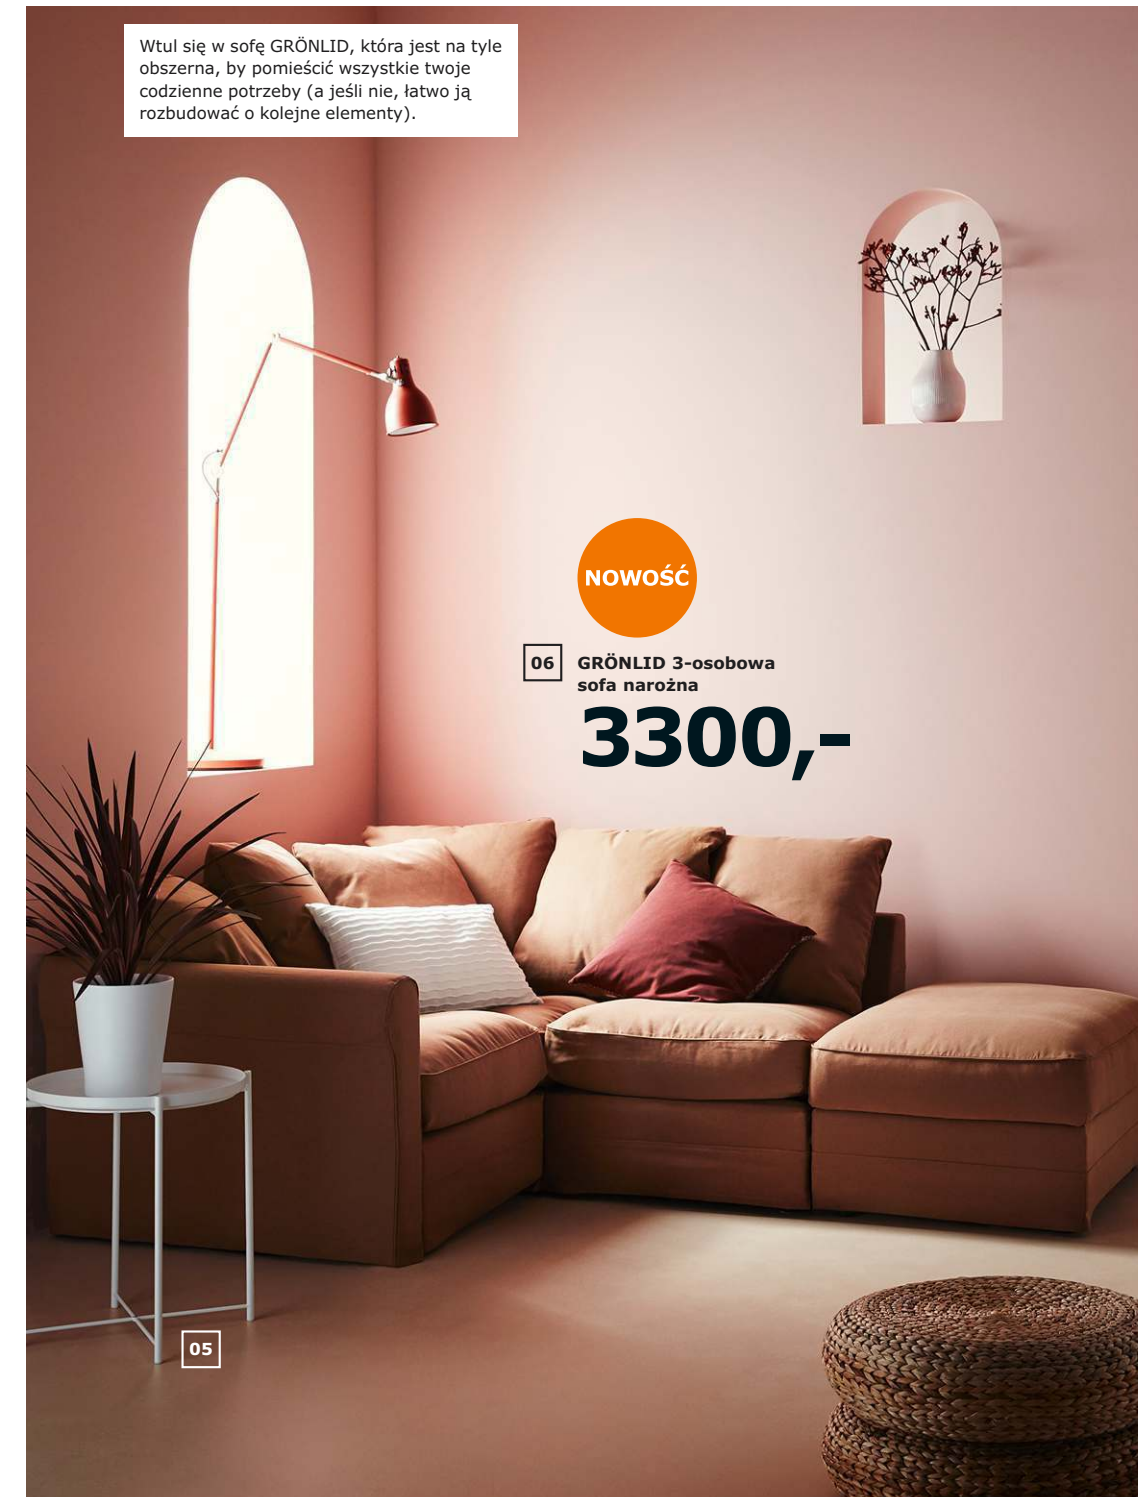

Meble wypoczynkowe do pokoju dziennego

Czy chcesz wygodnie obejrzeć ciągiem cały sezon ulubionego serialu, pogadać z dziećmi (czy nawet spotkać się z kimś przez internet, siedząc w samej piżamie), nie ma lepszego miejsca niż sofa. Dlatego dokładamy wszelkich starań, aby każdy mógł znaleźć u nas coś w odpowiednim rozmiarze, stylu i atrakcyjnej cenie.

Pełen asortyment mebli wypoczynkowych znajdziesz na [IKEA.pl](https://www.ikea.pl) i w sklepie. Tutaj przedstawiamy tylko wybrane propozycje.

- 01 **NOWOŚĆ** BRYTÄRT osłonka doniczki 9,99/szt. Ceramika porowata. Maks. średnica doniczki 12cm. 603.855.61
- 02 LOHALS dywan tkany na płasko 299,- 100% juta. S160×D230cm. 502.773.93
- 03 JENNYANN pled 129,- 100% bawełna. S130×D170cm. 503.537.73
- 04 URSULA poszewka 49,99 100% ramia. D65×S65cm. 603.958.38
- 05 **NOWOŚĆ** GLADOM stół z tacą 79,99 Stal malowana proszkowo. Ø44.5, W52,5cm. 703.378.19
- 06 **NOWOŚĆ** GRÖNLID 3-osobowa sofa narożna 3300,- Pokrycie: 100% bawełna. S182/235×G98, W104cm. Inseros jasnobrązowy 692.553.91

→ **Potrzebujesz pomocy z transportem nowej sofy GRÖNLID? Zostaw to nam. Sofy i fotele możesz kupić także przez internet na [IKEA.pl](https://www.ikea.pl)**