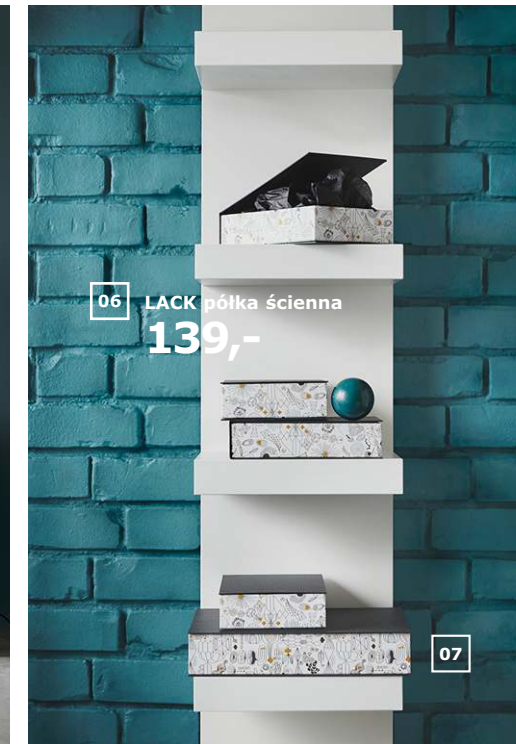

Nadaj regałowi KALLAX osobisty charakter za pomocą akcesoriów, które podniosą jego funkcjonalność i podkreślą piękny wygląd.

01 KALLAX regał
199,-

02

03

04

06 LACK półka ścienna
139,-

07

1. 01 KALLAX regał 199,- Pojemniki są sprzedawane osobno. Płyta wiórowa, płyta pilśniowa i malowane wykończenie. S77×G39, W147cm. 802.758.87
2. 02 KALLAX przegroda do półki 60,- Płyta wiórowa, wykończenie z folii, malowana. S33×W33cm. 603.460.70
3. 03 KALLAX wisząca półka na akcesoria 50,-/szt. D56×S36cm. 603.450.75
4. 04 FORSÅ lampa biurkowa 59,99 W35cm. IKEA. Model A0501 FORSÅ. Do tego modelu lampy pasują żarówki o klasie energetycznej od A++ do D. 303.580.26
5. 05 IKEA PS szafka 399,- Stal malowana proszkowo. S119×G40, W63cm. 502.923.17
6. 06 LACK półka ścienna 139,- Płyta wiórowa, płyta pilśniowa i malowane wykończenie. S30×G28, W190cm. 602.821.86
7. 07 LANKMOJ zestaw pudełek, 3 szt. 19,99 W komplecie: 2 pudełka (21×15×5 cm) i 1 pudełko (32×23×6,5 cm). Papier. 004.022.62
8. 08 LIXHULT kombinacja szafek 317,- S95×G35, W82cm. 792.763.88

05 IKEA PS szafka
399,-

Różne kształty, rozmiary i kolory – a do tego z nogami lub bez. Dzięki szafkom LIXHULT z łatwością stworzysz niepowtarzalne rozwiązanie do przechowywania.

08 LIXHULT kombinacja szafek
317,-

Mit minimalizmu

Przytłacza cię ilość rzeczy, które posiadasz? Nie tylko ciebie. Nasz Raport o życiu w domu pokazuje, że „nadmiar przedmiotów” jest najczęstszą przyczyną stresu i złego samopoczucia w domu. Ale pozbycie się ich, zamiast ulgi, może wywołać jeszcze większy niepokój. Wielu z nas odczuwa presję, by żyć wśród mniejszej ilości przedmiotów, ale to, co posiadamy, wiąże się przecież z naszymi wspomnieniami, nadziejami i marzeniami. (Czy sprzedając tę gitarę, przynajmniej, że już nigdy nie zostaniesz muzykiem?)