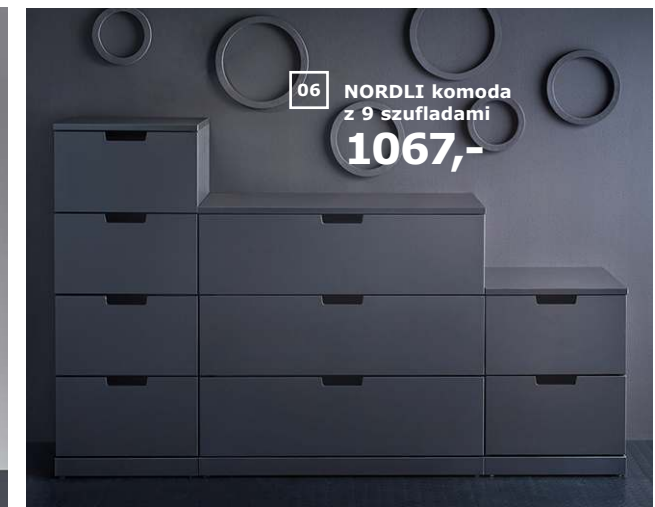

06 NORDLI komoda z 9 szufladami
1067,-