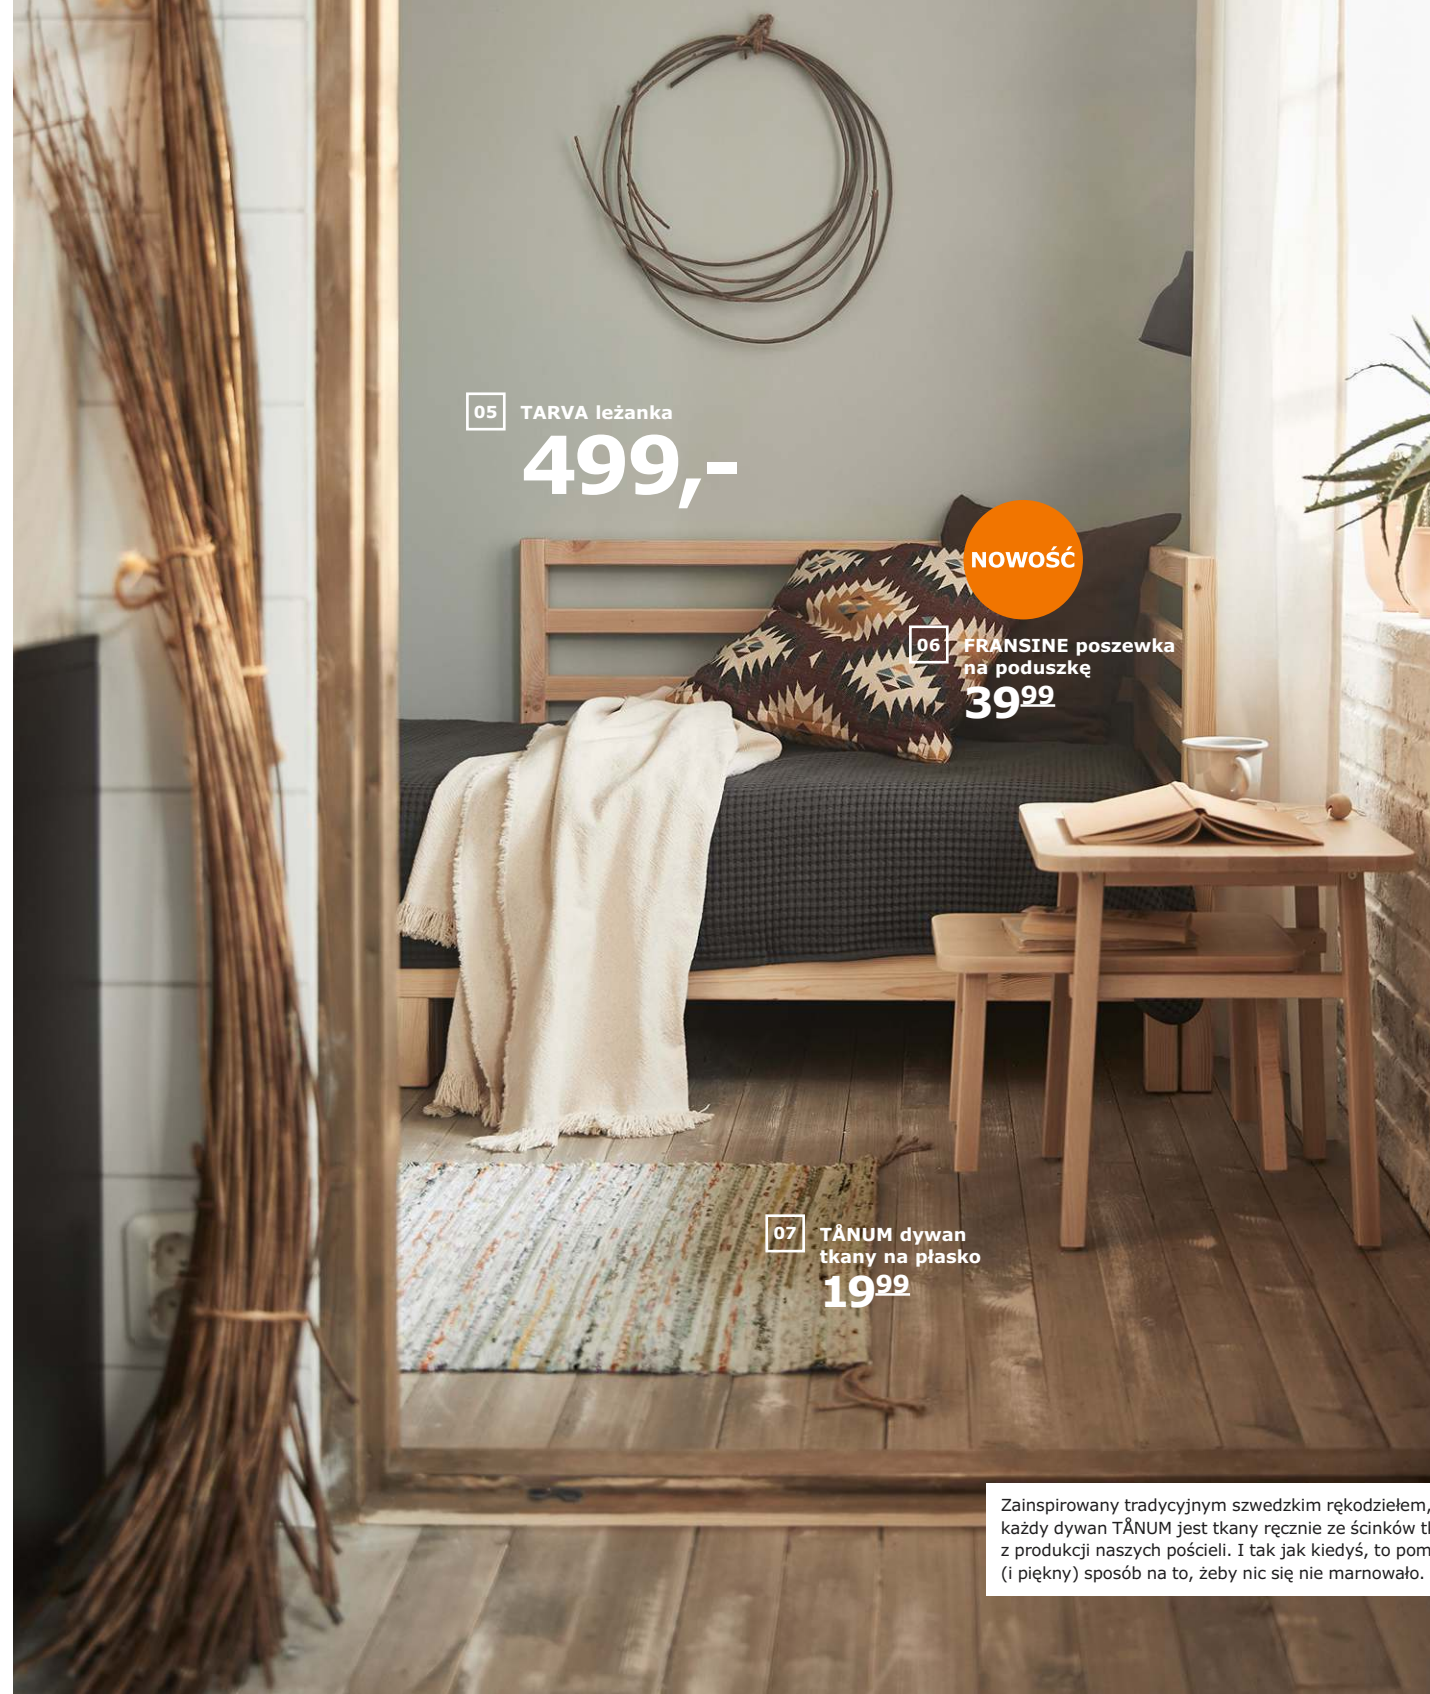

05 TARVA leżanka
499,-

NOWOŚĆ

06 FRANSINE poszewka
na poduszkę
39⁹⁹

07 TÅNUM dywan
tkany na płasko
19⁹⁹

Zainspirowany tradycyjnym szwedzkim rękodziełem, każdy dywan TÅNUM jest tkany ręcznie ze ścinków tkanin z produkcji naszych pościeli. I tak jak kiedyś, to pomysłowo (i piękny) sposób na to, żeby nic się nie marnowało.