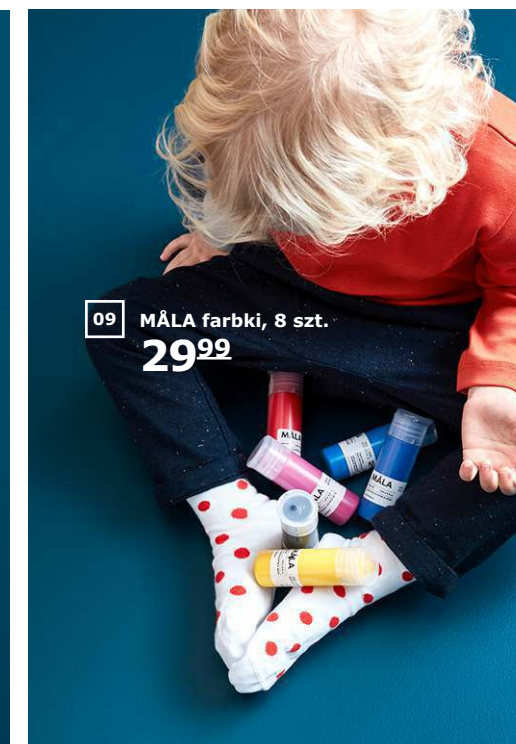

09 MÅLA farbki, 8 szt.
29⁹⁹