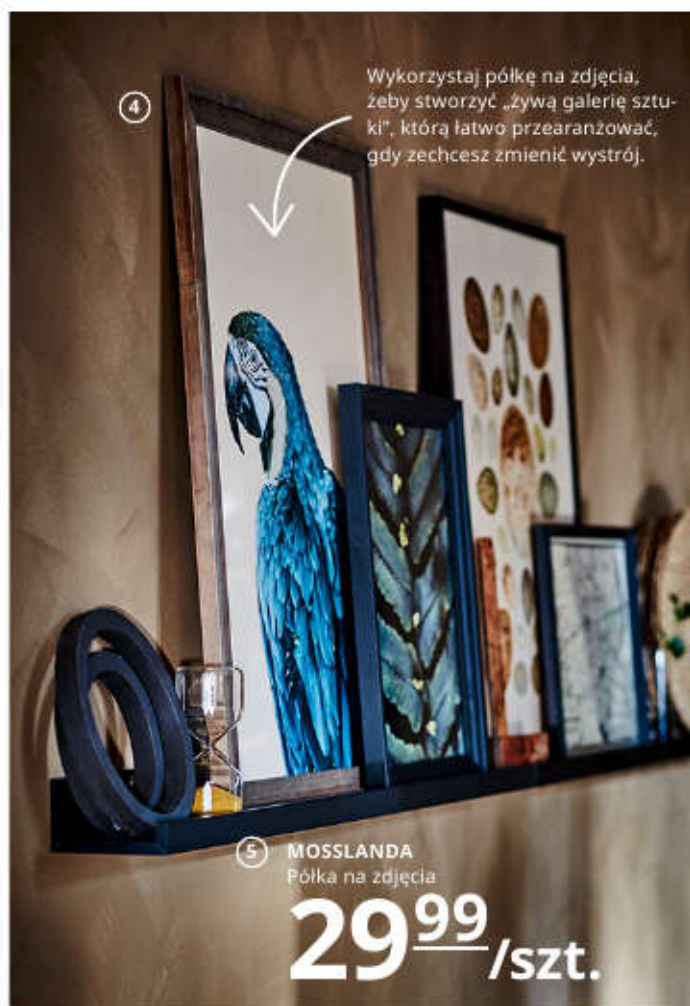

Krok 4: Wyznacz priorytety. Życie w małych przestrzeniach nauczyło nas czegoś bardzo cennego – na to, co naprawdę ważne, zawsze znajdziesz miejsce. Jak nasz stół do jadalni: Ośmioosobowy wydawał się przesadą, ale przy tak częstych wizytach przyjaciół i rodziny, duży stół świetnie się sprawdza.