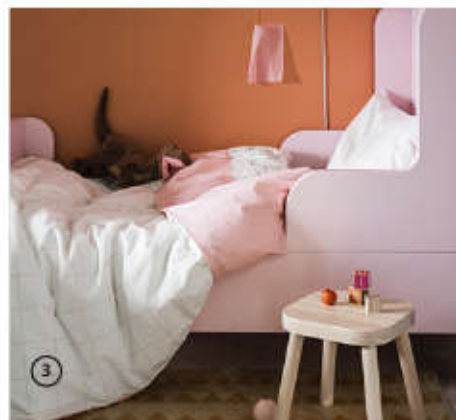

1

2

3

4

5 OMTÄNSAM
Włed
99⁹⁹

6

7 NORDLI
Rama łózka
z pojemnikiem
i zagłówkiem

1799,-

8

1. 1 **GODTAGBAR** wazon 17,99 Kamionka i barwione szkliwo. W14cm. 404.367.31
2. 2 **SETSKOG** stolik nocny 129,- Stal malowana proszkowo, płyta wiórowa i wykończenie z folii melaminowej. S45×G35, W65cm. 703.380.41
3. 3 **BUSUNGE** rozsuwana rama łózka 599,- Materac i pościel są sprzedawane osobno. Wykończenie z folii, malowana. S90×D138/208, W100cm. Pasuje materac 80×200cm. 902.290.17

1. 4 **MATRAND** materac z pianki memory 1099,- Pianka memory i pianka poliuretanowa. S140×D200cm. W18cm. Twardy/biały 902.723.84
2. 5 **OMTÄNSAM** pled 99,99 100% wełna. S60×D160cm. 304.193.55
3. 6 **FLÄDIS** kosz 39,99 Lakierowana trawa morska. Ø25, W32cm. 603.221.73
4. 7 **NORDLI** rama łózka z pojemnikiem i zagłówkiem 1799,- Materac i pościel są sprzedawane osobno. Malowane wykończenie. S240×D202, W30cm. Pasuje materac 140×200cm. 092.414.20