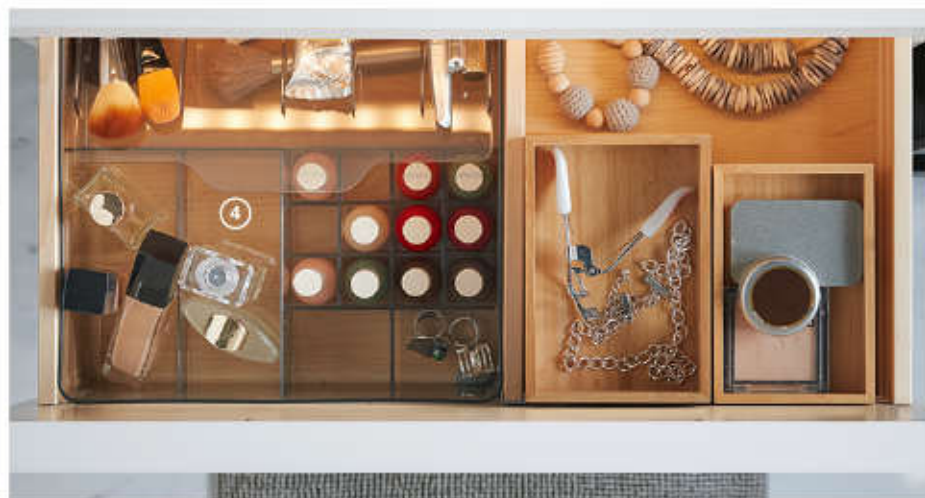

① **GODMORGON/ODENSVIK**
szafka z 2 szufladami,
umywalką i baterią Dalskar

1198,-/szt.

②

Przechowywanie płatków i patyczków kosmetycznych – oraz wiecznie ginących gumek do włosów – w przezroczystych pudełkach sprawia, że nie musisz ich szukać, gdy są potrzebne.

Nie musisz przekopywać wszystkiego, żeby znaleźć to, czego szukasz – te pojemne szuflady wysuwają się całe, więc widzisz wszystko, co masz.