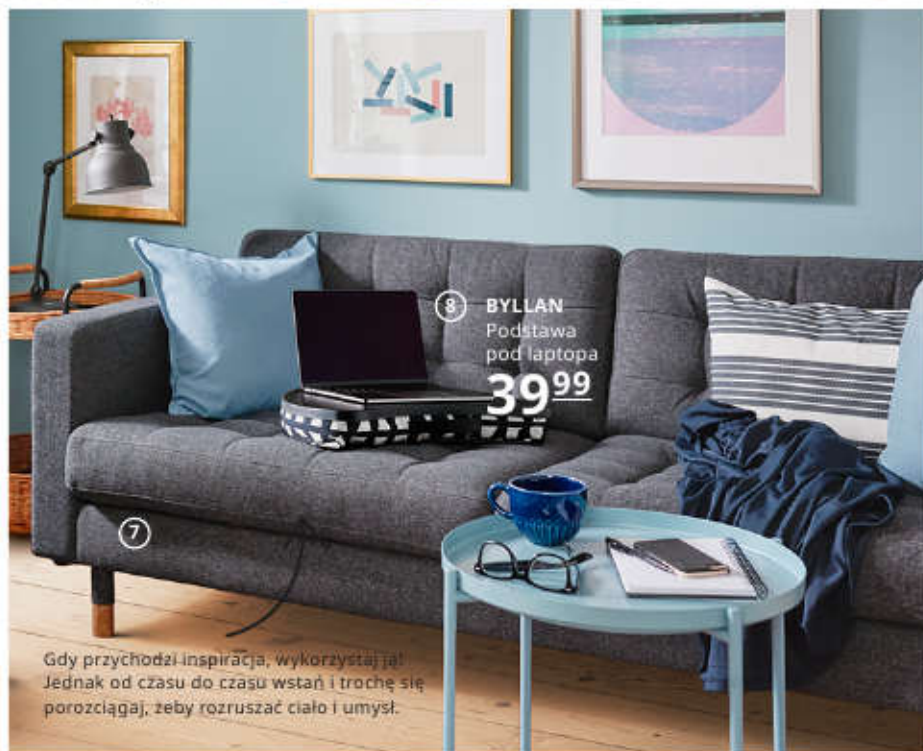

8 **BYLLAN**
Podstawa
pod laptopa
39⁹⁹

Gdy przychodzi inspiracja, wykorzystaj ją!
Jednak od czasu do czasu wstań i trochę się
porozciągaj, żeby rozruszać ciało i umysł.

1. 1 **Nowość MÅLA** walizka malarska 39,99
   Lakierowana bezbarwnie sklejka brzożowa i tworzywo ABS. D35×S4, W27cm. 704.598.96
2. 2 **KOPPLA** ładowarka USB z 3 portami 29,99
   204.150.27
3. 3 **DUKTIG** kuchnia do zabawy 399,-
   Zalecana dla dzieci od 3 roku życia. Sklejka brzożowa i tworzywo polipropylenowe. S72×G40, W109cm. 603.199.72
4. 4 **LUSTIGT** skrzynka na materiały plastyczne 49,99 Zalecana dla dzieci od 6 roku życia. Lakierowana bezbarwnie lite brzoza i sklejka. D39×S23, W23cm. 003.845.26
5. 5 **KULLABERG** krzesło obrotowe 199,-/szt.
   Formowana sklejka z eukaliptusa i stal malowana proszkowo. Siedzisko S42×G39, W44–55cm. 103.203.41
6. 6 **DRÖMSÄCK** torba na ramię 79,99
   Tkanina: 100% poliester. 14l. 504.328.41
7. 7 **LANDSKRONA** sofa trzyosobowa 1999,-
   Pokrycie: 100% poliester. S204×G89, W78cm. Bezpłatna 10-letnia gwarancja. Gunnared ciemnoszary/drewno 592.703.11
8. 8 **BYLLAN** podstawa pod laptopa 39,99
   100% bawełna i tworzywo polipropylenowe. S51×G38, W8cm. Ebbarp czarny/biały 704.035.12
9. 9 **BERGENES** uchwyt na komórkę/tablet 9,99
   Lakierowany bezbarwnie bambus. D13×S8cm. 104.579.99