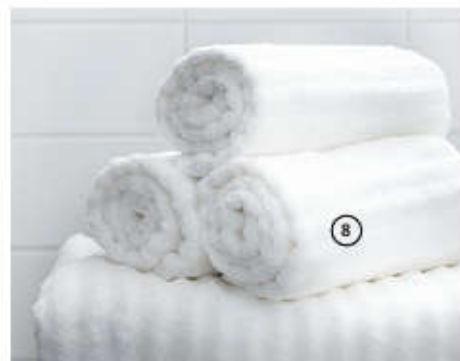

Jak ulepszyć łazienkę

Kiedy wszystko, czego potrzebujesz, łatwo znaleźć (i masz oświetlenie, w którym zawsze wyglądasz korzystnie), możesz rozpocząć dzień z uśmiechem na ustach. A wieczorem zmyć wszystkie troski i zacząć wszystko od nowa. Czytaj dalej, by poznać pomysły na to, jak stworzyć przestrzeń, która zagwarantuje ci to wszystko i jeszcze więcej.

- 7 **ENUDDEN** wieszak na drzwi 9,99
  Stal malowana proszkowo i plastik. 535×W13cm. 602.516.65
- 8 **FLODALEN** ręcznik kąpielowy 59,99/szt.
  100% bawełna. S70×D140cm. 403.808.71
- 9 **DRAGAN** dozownik do mydła 29,99
  Lakierowany bezbarwnie bambus
  i plastik. Pojemność 350ml. 902.714.93

- 10 **TRÄTTEN** ręczniki do owijania włosów, 2 szt. 12,99
  100% bawełna. S265×D720mm. 904.771.25
- 11 **VÄLDOFT** świeca zapachowa w szkle 5,99
  Szkło i perfumowany wosk rzepakowy/parafinowy. W8cm.
  Poranna rosa/jasnozielony 004.422.96
- 12 **BROGRUND** uchwyt na papier toaletowy 14,99
  Stal nierdzewna. W13cm. 003.285.40