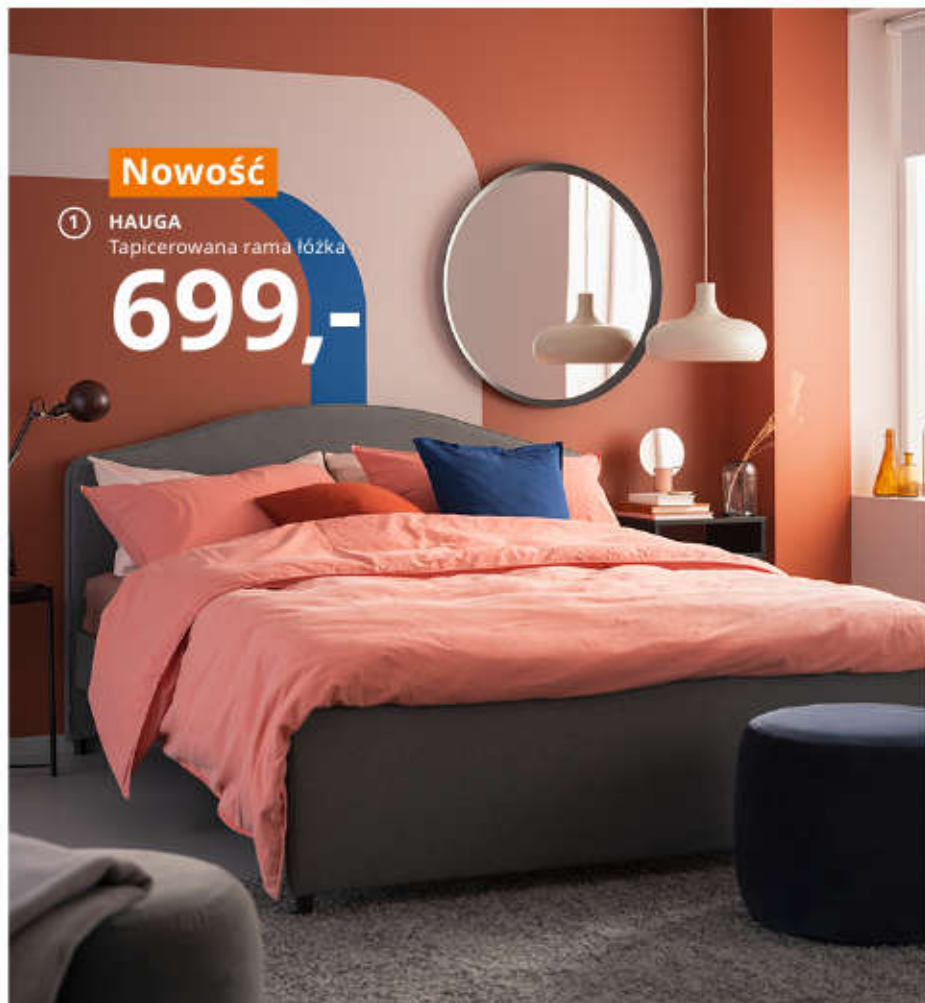

Nowość

① **HAUGA**
Tapicerowana rama łóżka

699,-