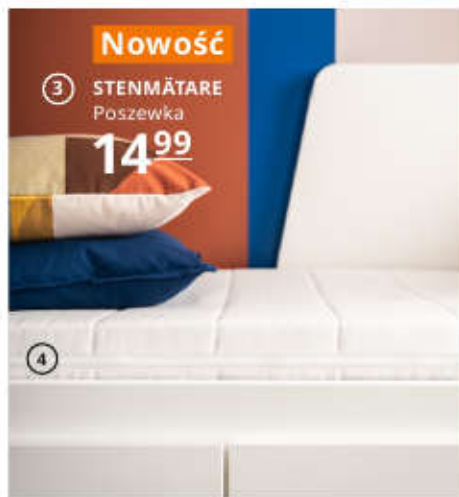

Nowość

③ **STENMÅTARE**
Poszewka

14⁹⁹

④

Zatroszcz się o swój materac

Jeśli dobrze zadbasz o materac, on dobrze zadba o ciebie. Pokrycie, które można prać, a także regularne wietrzenie pozwolą ci cieszyć się jego zaletami przez długi czas i zapewnią mu świeżość każdej nocy.