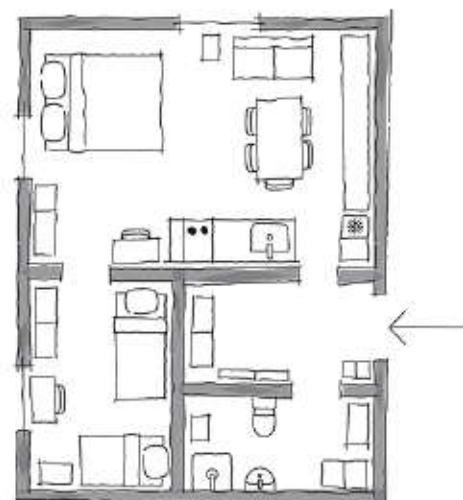

Jasno, prosto i niedrogo

Nie potrzebujesz dużo pieniędzy ani dużo miejsca, żeby cieszyć się pełnią życia. Funkcjonalność (i dobre przechowywanie!) to podstawa tego dwupokojowego mieszkania ceniącej prostotę pary z dwójką dzieci. Jeśli zastanawiasz się, jak urządzić dom rozsądnym kosztem, na następnych stronach znajdziesz mnóstwo pomysłów. Witamy!

1. 1 **NÄVLINGE** lampa wisząca 49,99/szt. Stal malowana proszkowo i plastik. Ø33cm. 604.048.90
2. 2 **PERSHULT** wspornik 10,-/szt. Stal malowana proszkowo (powłoka epoksydowo-poliestrowa). G20×W30cm. 104.305.18
3. 3 **BERGSHULT** półka 34,99/szt. Wykończenie z folii i płyta wiórowa. S80×G20cm. 704.212.38
4. 4 **LILLABO** 45-częściowy zestaw kolejki i torów 99,99 Lakierowany lity buk i plastik. 203.300.66
5. 5 **ODDRUN** pled 39,99 100% bawełna. S130×D170cm. 403.928.93