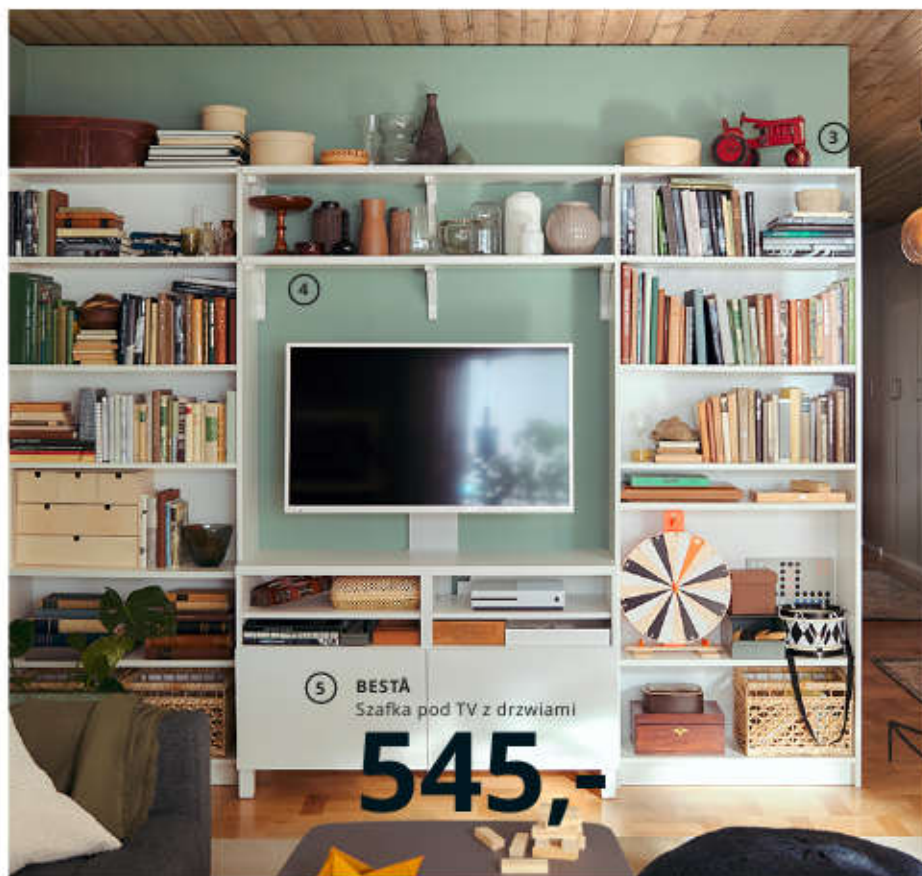

Kolory łączą

Jeśli, jak i ta rodzina, masz zbieraninę mebli z różnych dekad, pomocna okaże się farba na ścianę, która pomoże wszystko ze sobą zgrać. Przemysłaną aranżację w całym domu uzyskano dzięki chłodnej zieleni, szarościom i odcieniom niebieskiego.

Hej, BILLY! Ten regał jest w naszym asortymencie od ponad czterech dekad i wciąż cieszy się niesłabnącą popularnością.