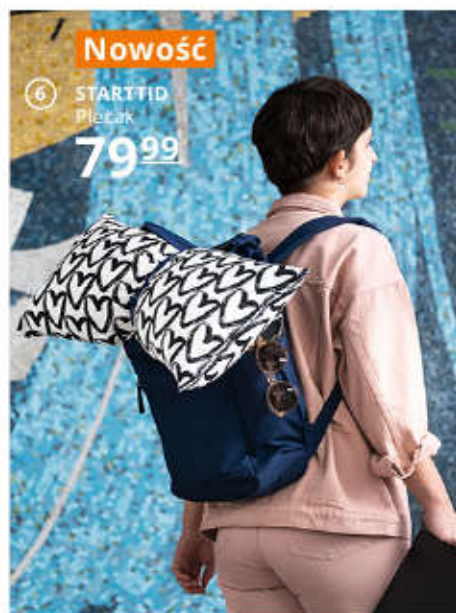

Nowość

6 **STARTTID**
Plecak

79⁹⁹