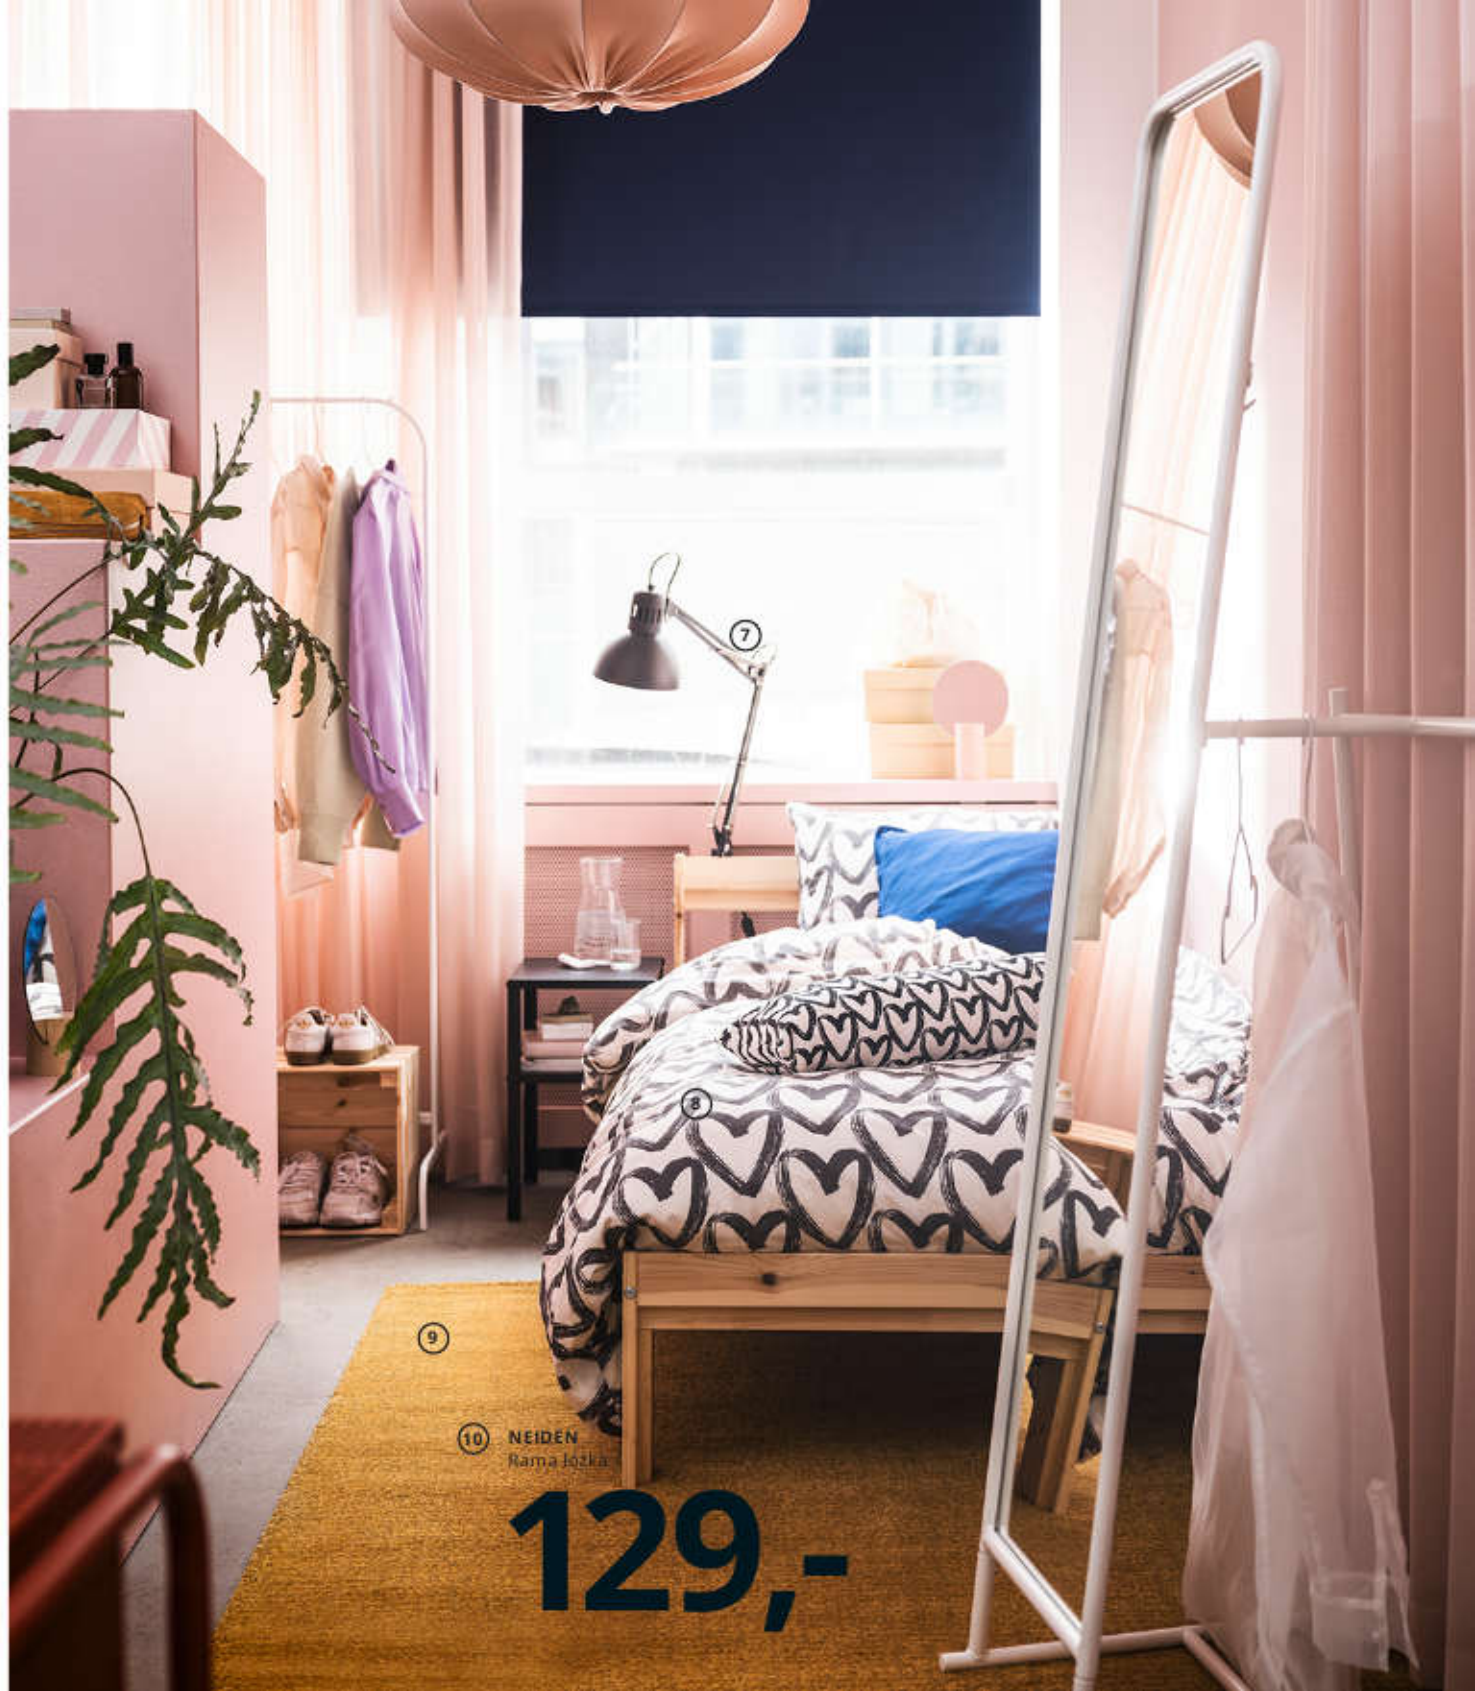

9

10 NEIDEN
Rama Jozka

129,-