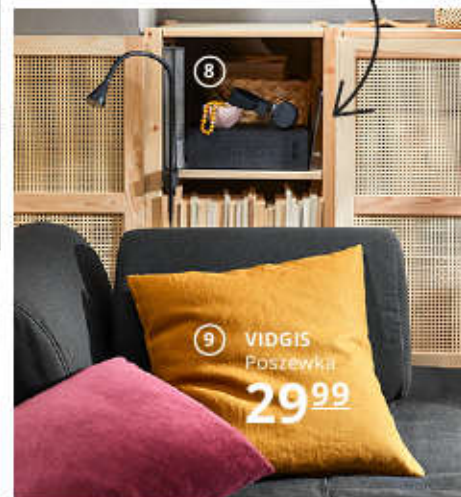

9 VIGDIS
Poszewka
29,99