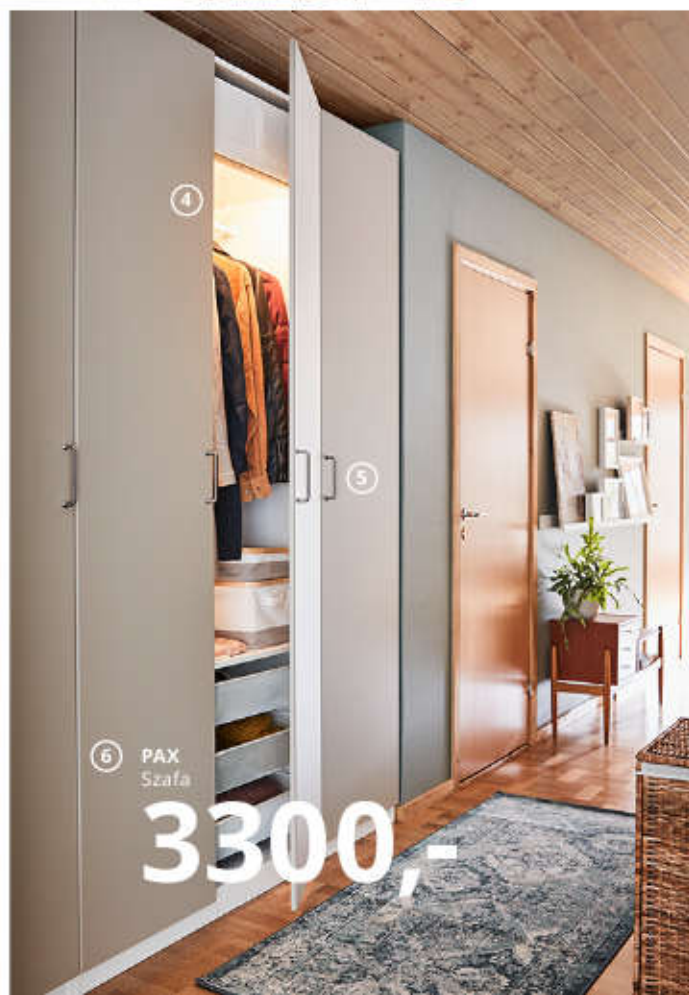

6 PAX
Szafa

3300,-