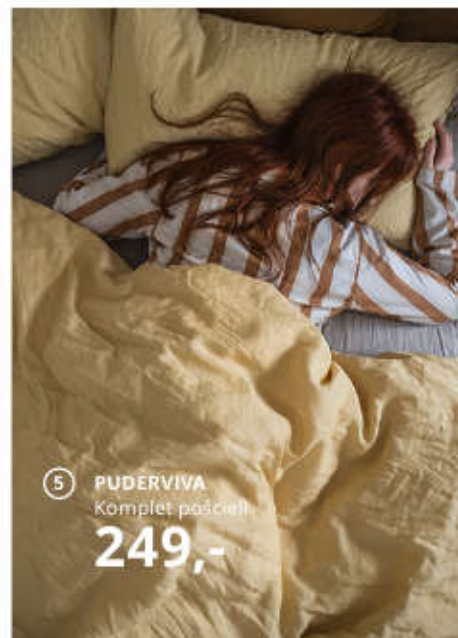

5

PUDERVIVA
Komplet pościeli

249,-

Lampy stołowe, takie jak ta wykonana z bambusa, który jest surowcem odnawialnym, tworzą przytulną atmosferę. Używając nowych energooszczędnych żarówek LED, zaoszczędzisz też na rachunkach za prąd.