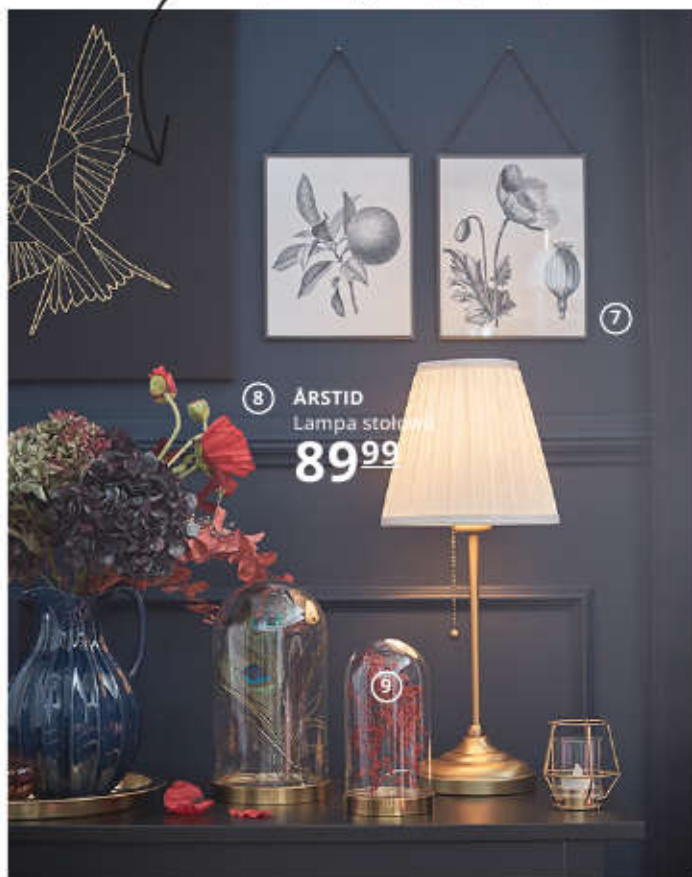

5 REMSTA
Fotel

699,-

Postaraj się też wyważyć różne elementy wystroju. Tu cienkie ramki i wąska lampa stanowią przeciwagę dla cięższej komody.

8 ÅRSTID
Lampa stołowa

899,-