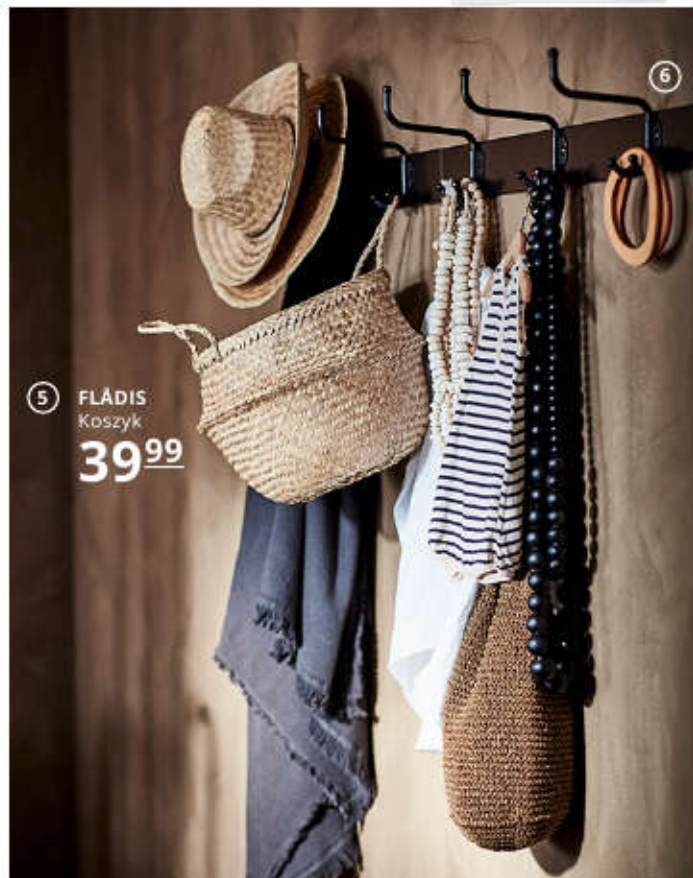

⑤ **FLÄDIS**
Koszyk
39⁹⁹

⑥