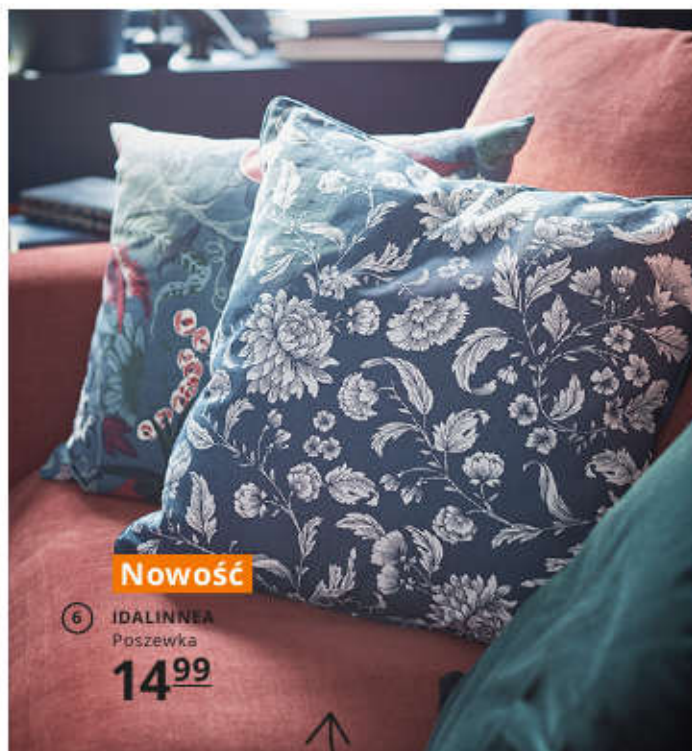

Nowość

6 IDALINNEA
Poszewka

14⁹⁹

10 EKTORP
Sofa dwuosobowa

1199,-

Różne wzory, podobne kolory. Sekret łączenia różnych deseni tkwi w trzymaniu się określonej palety barw.