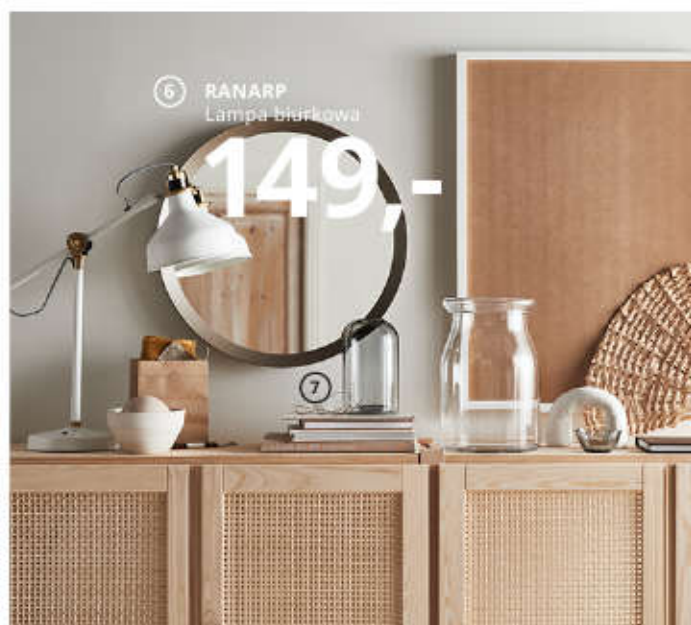

Podstawy pięknej aranżacji: zestaw rzeczy o różnej wysokości albo pokładaj je w stosy, a potem ustaw nie od linijki, tylko w kompozycji o załamujących się liniach.

Wpuść trochę słońca! Postawione przy oknie, bezbarwne szkło przepuszcza światło i tworzy ciekawe kontury.

- 1 **Nowość FÖRENLIG** wazon 7,99
  Lakierowane szkło. W11cm. 104.548.25
- 2 **GODTAGBAR** świecznik 12,99 Kamionka.
  Barwione szklivo. W8cm. 704.456.73
- 3 **SORTSÖ** dywan tkany na płasko 9,99
  100% bawełna. S55×D85cm. 704.185.18

- 4 **KORKEN** butelka z kapslem 7,99
  Szkło, stal nierdzewna i tworzywo sztuczne. 1l.
  302.135.52
- 5 **VILJESTARK** Wazon 2,50 Szkło. W8cm.
  003.397.94

- 6 **RANARP** lampa biurkowa 149,- Stal malowana
  proszkowo. W42cm. 302.313.15
- 7 **Nowość DRÖMSK** wazon 29,99 Szkło. W18cm.
  704.566.66