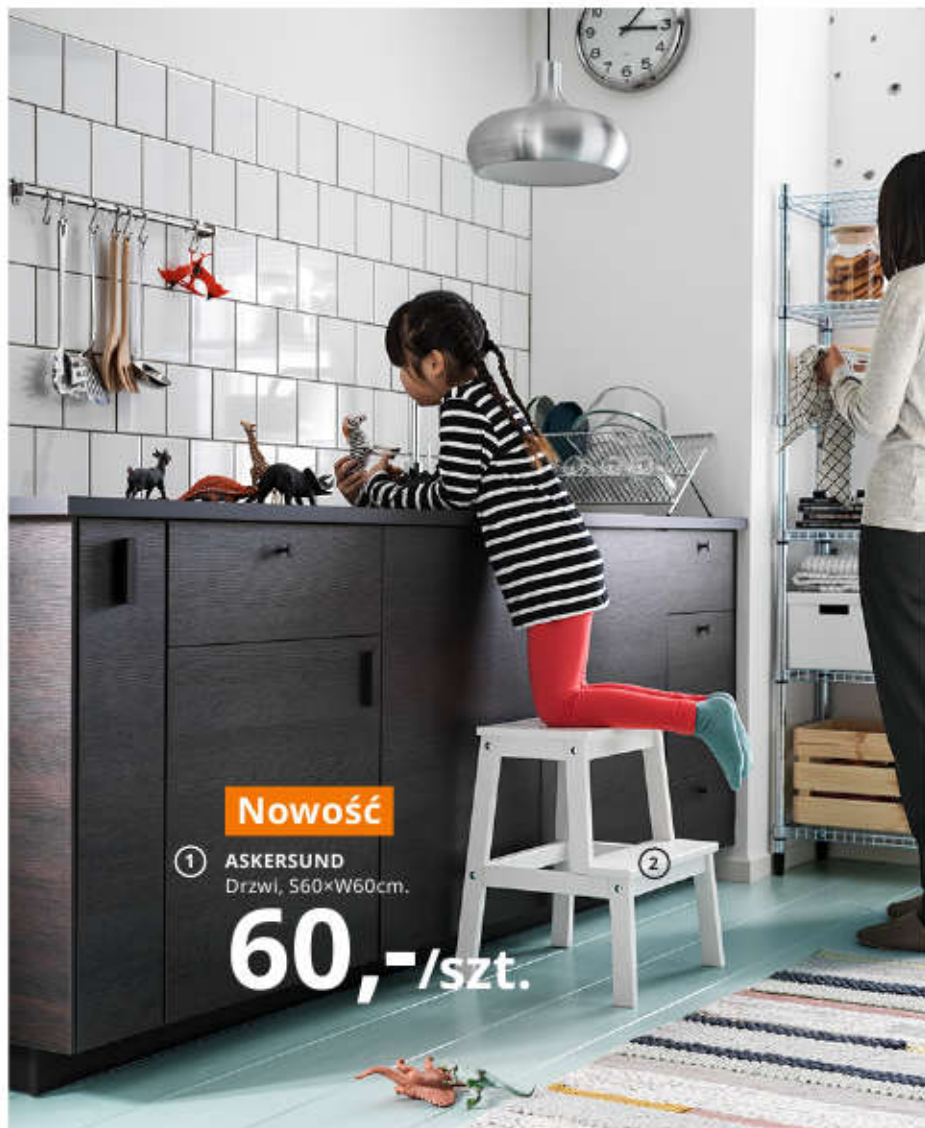

I zwykły dzień staje się wyjątkową okazją

IKEA 365+

Karafka z korkiem. Szkło i korek. 1l.

902.797.19

9⁹⁹

Nowość

① **ASKERSUND**
Drzwi, 560×W60cm.

60,-/szt.