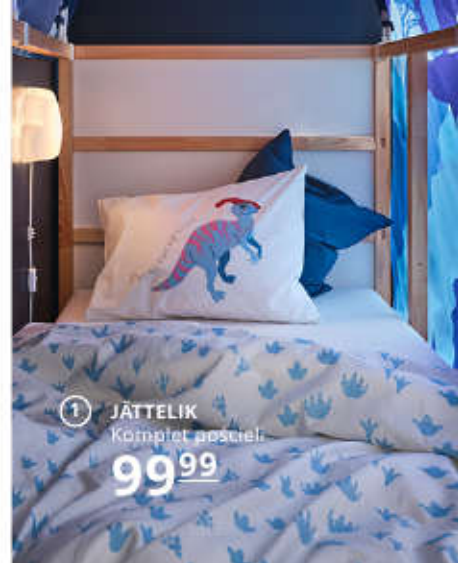

Zrób miejsce na wyobraźnię

Zwykła wnęka może stać się przepustką do innego świata. Dodając namiot lub baldachim z ogromnych liści, możesz stworzyć wyjątkowy kącik do zabawy i rozmyślań.

7 **SLÅKT**
rozsuwana
rama łóżka
399,-