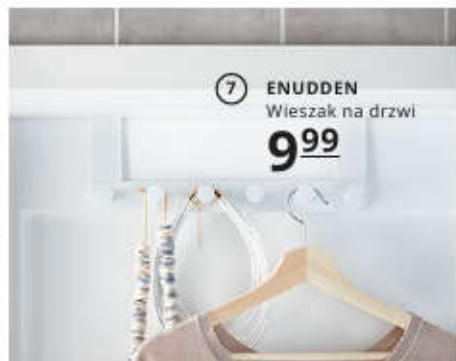

Jak ulepszyć łazienkę

Kiedy wszystko, czego potrzebujesz, łatwo znaleźć (i masz oświetlenie, w którym zawsze wyglądasz korzystnie), możesz rozpocząć dzień z uśmiechem na ustach. A wieczorem zmyć wszystkie troski i zacząć wszystko od nowa. Czytaj dalej, by poznać pomysły na to, jak stworzyć przestrzeń, która zagwarantuje ci to wszystko i jeszcze więcej.

- 7 **ENUDDEN** wieszak na drzwi 9,99
  Stal malowana proszkowo i plastik. 535×W13cm. 602.516.65
- 8 **FLODALEN** ręcznik kąpielowy 59,99/szt.
  100% bawełna. S70×D140cm. 403.808.71
- 9 **DRAGAN** dozownik do mydła 29,99
  Lakierowany bezbarwnie bambus
  i plastik. Pojemność 350ml. 902.714.93

- 10 **TRÄTTEN** ręczniki do owijania włosów, 2 szt. 12,99
  100% bawełna. S265×D720mm. 904.771.25
- 11 **VÄLDOFT** świeca zapachowa w szkle 5,99
  Szkło i perfumowany wosk rzepakowy/parafinowy. W8cm.
  Poranna rosa/jasnozielony 004.422.96
- 12 **BROGRUND** uchwyt na papier toaletowy 14,99
  Stal nierdzewna. W13cm. 003.285.40