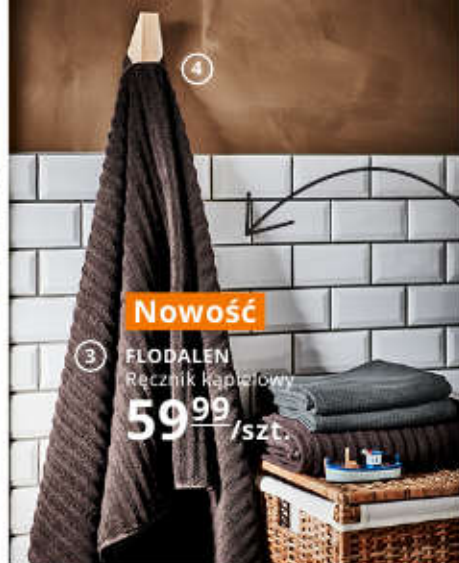

Nowość

3 FLODALEN
Ręcznik kąpielowy

59,99 /szt.

Czekoladowe odcienie tego ręcznika to efekt specjalnej techniki farbowania, dzięki której podczas produkcji zużywa się mniej wody i energii.

Krok 7: Odśwież. Muśnięcie świeżą farbą, dodatkowe półki czy nowiuteńkie ręczniki mogą działać naprawdę dużo – przeobrażając tę zmęczoną łazienkę tchnącą duchem przeszłości w przytulny i stylowy azyl.

1. 1 **RAKKESTAD** szafa dwudrzwiowa 299,-
   Płyta wiórowa i wykończenie z folii papierowej. S79×G55, W176cm. 504.537.58
2. 2 **VILTO** regał 249,-/szt.
   Lakierowana bezbarwnie lita brzoza. S46×G26, W150cm. 903.444.56
3. 3 **Nowość FLODALEN** ręcznik kąpielowy 59,99/szt.
   100% bawełna. S70×D140cm. 504.691.32
4. 4 **SKUGGIS** haczyk 14,99
   Lakierowany bezbarwnie bambus. S6,4×G2, W11cm. 203.501.63
5. 5 **FRIHULT** lampa ścienna 49,99/szt.
   Szkło, aluminium i stal nierdzewna, W26,5cm. 404.316.01
6. 6 **LANGESUND** lustro 149,-
   Szkło lustrzane i aluminium. Ø50cm. 304.466.22
7. 7 **GODMORGON/ODENSVIK** szafka z 2 szfladami, umywalką i baterią Dalskär 1148,-
   Wykończenie z folii i ceramika. S83×G49, W64cm. Imitacja dębu bejcowanego na biało 592.928.55