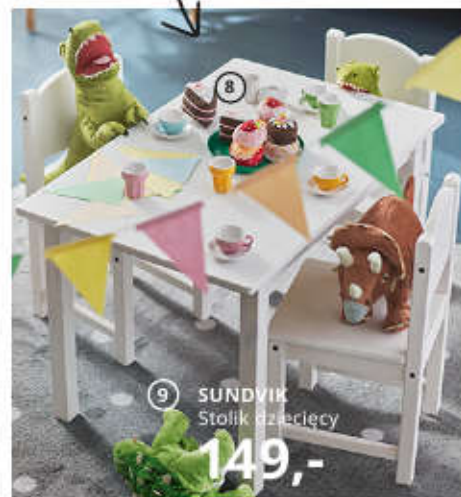

7 NORDVIKEN/NORDVIKEN
Stół i 4 krzesła

2095,-

„Kawiarenka” zachęca do odgrywania scenek, w których dzieci w zabawny sposób przetwarzają wrażenia, rozwijają umiejętności społeczne i próbują zrozumieć otaczający je świat.