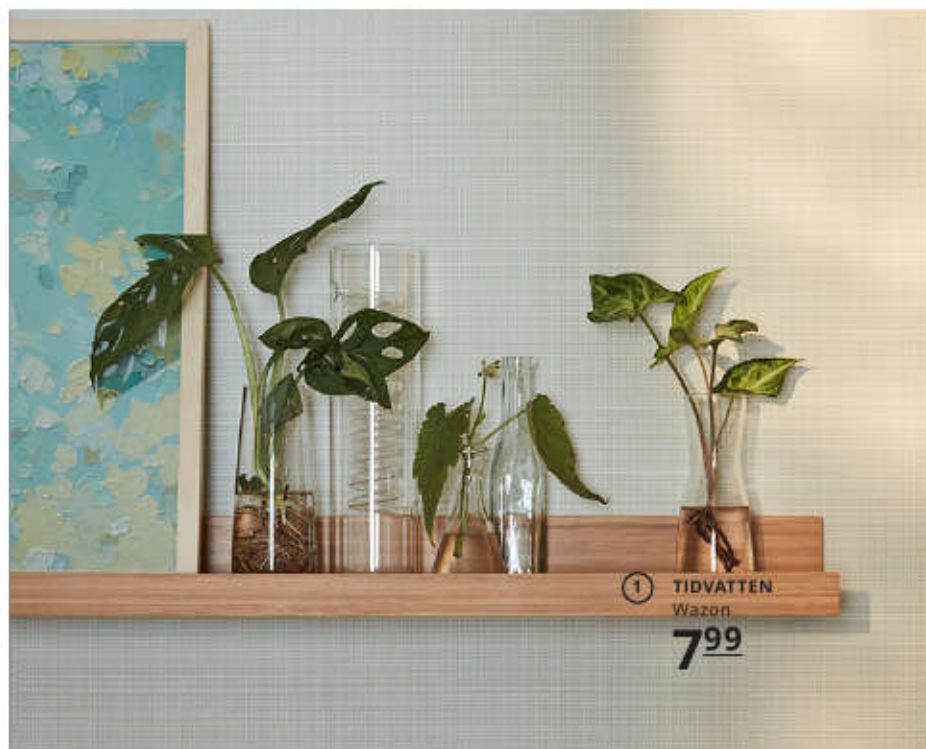

Podstawą szczęśliwego domu rodzinnego jest przestrzeń do bycia razem oraz miejsca, gdzie można być osobno. Ta relaksująca sypialnia to przestrzeń osobista dziadków – część mieszkania, którą mogą mieć tylko dla siebie.

1 **TIDVATTEN**
Wazon
799

1. 1 **TIDVATTEN** wazon 7,99 Szkło, W14cm. 603.359.91
2. 2 **NISSEDAL** lustro 129,- Płyta pilśniowa, wykończenie z folii i szkło. 540×W150cm. 303.203.16
3. 3 **HÖLJES** lampa wisząca 129,-/szt. Szkło i stal. Ø25cm. 203.257.72
4. 4 **Nowość BOAXEL** 3 sekcje 767,50 Stal malowana proszkowo, płyta wiórowa i folia papierowa. 5182×G40, W200,6cm. 493.323.95
5. 5 **NYMÅNE** kinkiet/lampa do czytania 79,99/szt. Stal malowana proszkowo i aluminium. W11cm. 903.569.63
6. 6 **BJÖRKNÄS** rama łóżka 1399,- Dno łóżka z listewek, materac i pościel są sprzedawane osobno. Lakierowana bezbarwnie lita brzoza. 5160×D214, W109cm. Pasuje materac 140×200cm. 092.475.49
7. 7 **BJÖRKNÄS** szafka nocna 299,-/szt. Lakierowana bezbarwnie lita brzoza. 548×G38, W69cm. 704.073.60
8. 8 **Nowość KRANSRAMS** komplet pościeli 89,99 100% bawełna. Poszwa 5200×D200cm. Poszewki D50×S60cm. 204.695.67