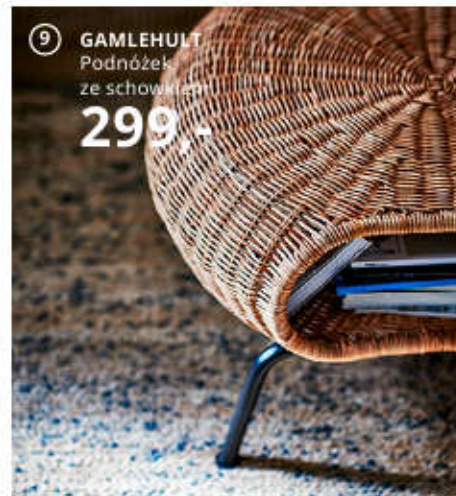

4 INGRUN
Płed
39⁹⁹ /szt.

5 HAVSTA
Witryna z koktem

1195,-

Dla częstych gości są dodatkowe siedziska, które nie zajmują dużo miejsca.

6

7

8 SNIDAD
Kosz

99⁹⁹