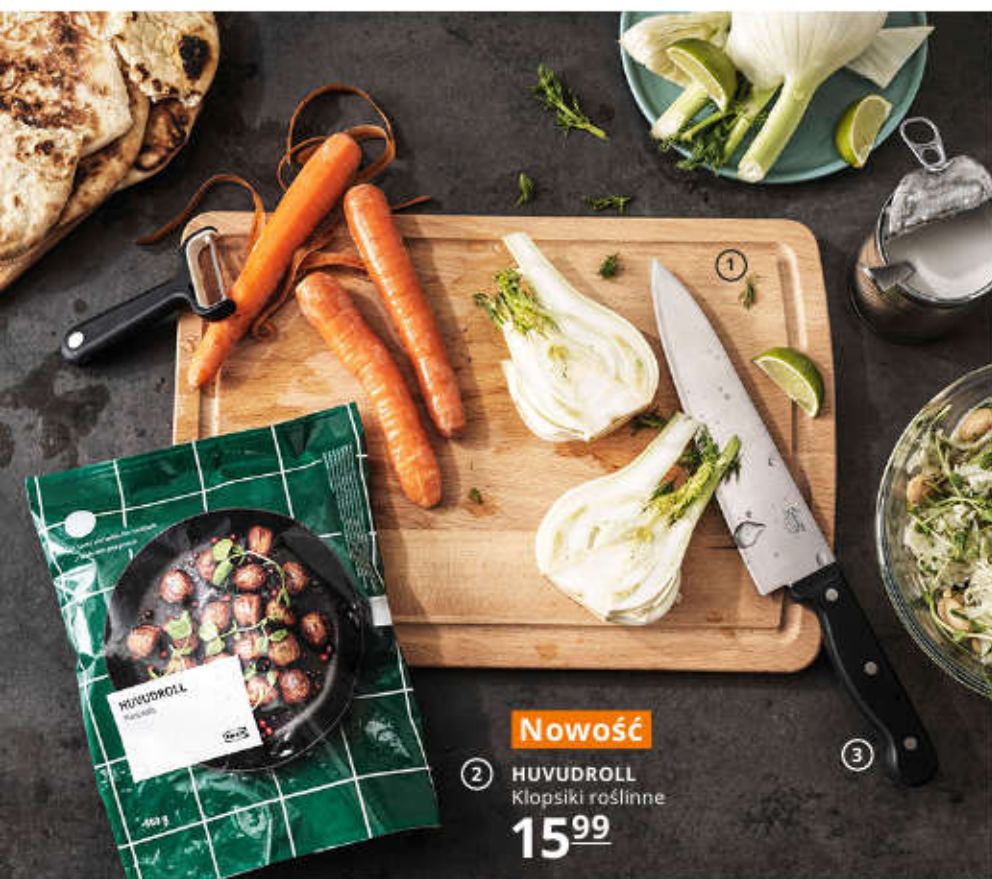

Co na obiad?

Co dziś na obiad? Czasem – właściwie prawie zawsze – szukamy czegoś prostego, zróżnicowanego i pożywnego. Posiłek w środku tygodnia może być szybki, jeśli zaczniesz od mrożonki, a z naszymi klopsikami roślinnymi będzie też z pewnością pyszny.

Daruj sobie dziś zakupy

Dobrze mieć zawsze jakieś zapasy w zamrażarce. Przepyszne klopsiki roślinne HUVUDROLL są nie tylko szybkie i łatwe w przygotowaniu, ale też stanowią bogate źródło białka.

Poza tym mają mniejszy negatywny wpływ na środowisko niż tradycyjne klopsiki mięsne.