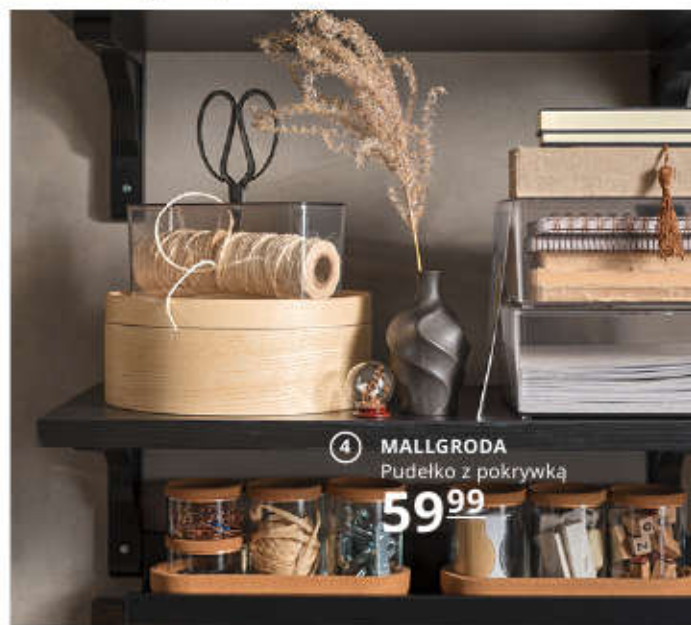

4 **MALLGRODA**
Pudełko z pokrywką
59,99