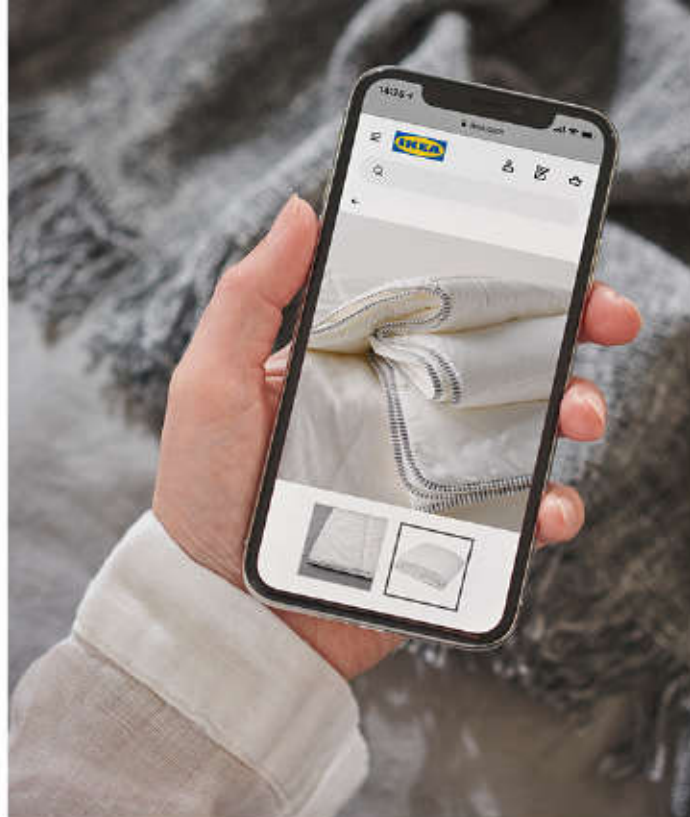

Rób zakupy tak, jak lubisz

Zrób zakupy przez internet

Zamów nasze produkty przez internet, kiedy chcesz, a my zajmiemy się dostawą prosto do domu lub biura. Na [IKEA.pl](https://www.ikea.pl) znajdziesz mnóstwo produktów, a do tego najlepsze inspiracje, rozwiązania i wskazówki dotyczące urządzania wnętrz.

Zamów i odbierz

Skorzystaj z usługi Zamów i Odbierz: my skompletujemy wszystkie produkty z twojej listy zakupów, a ty odbierzesz je w wybranym Punkcie Odbioru Zamówień, kiedy będzie ci wygodnie.

Aplikacja IKEA Store

Pobierz aplikację IKEA Store, a twoje zakupy staną się jeszcze łatwiejsze. Dzięki niej łatwiej znajdziesz to, czego szukasz, przejrzysz produkty online, sprawdzisz aktualne oferty i przygotujesz listę zakupów.

Zrób zakupy w sklepie

Usiądź, połóż się, pootwieraj wszystkie szafki i szuflady, przetestuj materace. Poznaj nasze produkty i rozwiązania dla domu w najlepszy znany nam sposób: osobiście i z bliska. Nasi kompetentni pracownicy odpowiedzą na wszystkie twoje pytania.

Na raty w IKEA

Możesz za wszystko zapłacić sam, ale nie musisz. Kupuj na raty w IKEA i zapłać za nie w wygodnych ratach. Kredyty ratalne dostępne są na wszystkie produkty i usługi w IKEA o wartości od 300 zł do 30 000 zł. Okres kredytowania wybierasz samodzielnie spośród dostępnych: 12, 18, 24, 30, 36 lub 48 miesięcy.

Skontaktuj się z nami osobiście

W naszych sklepach zawsze znajdziesz kompetentnych pracowników, w każdej chwili gotowych do pomocy.

DOMOLINIA IKEA

Zadzwoń do naszego Centrum Wsparcia Klienta DOMOLINIA IKEA pod numer 22 275 00 00, pn-pt 8:00-21:00, sb-nd handlowe 9:00-21:00.

IKEA.pl

Przeczytaj odpowiedzi na najczęściej zadawane pytania lub porozmawiaj z nami na czacie na [IKEA.pl/kontakt](https://www.ikea.pl/kontakt)

FACEBOOK

Śledź nasz profil na [IKEA.pl/facebook](https://www.facebook.com/ikea.pl), bierz udział w dyskusjach i podziel się swoją opinią.