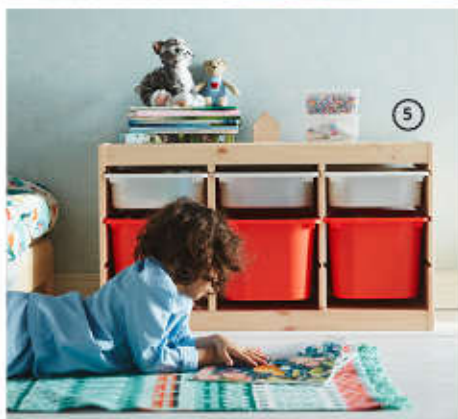

1. 1 **MALM** komoda z 3 szufladami 279,- Bejcowana, lakierowana bezbarwnie okleina dębowa. S80×G48, W78cm. 804.035.64
2. 2 **SKUGGIS** haczyk 14,99/szt. Lakierowany bezbarwnie bambus. S6,4×G2, W11cm. 203.501.63
3. 3 **BRANĀS** kosz 59,99 Lakierowany bezbarwnie rattan i lite drewno. S32×G34, W32cm. 001.384.32

1. 4 **KLEPPSTAD** szafa trzydrzwiowa 349,- Wykończenie z folii papierowej i płyta wiórowa. S117×G55, W176cm. 004.417.58
2. 5 **TROFAST** regał z pojemnikami 299,- Lakierowana bezbarwnie lita sosna i tworzywo polipropylenowe. S94×G44, W52cm. 793.315.92
3. 6 **TJENA** pudełko z pokrywką 29,99/szt. Papier. D50×S35, W30cm. 903.743.49