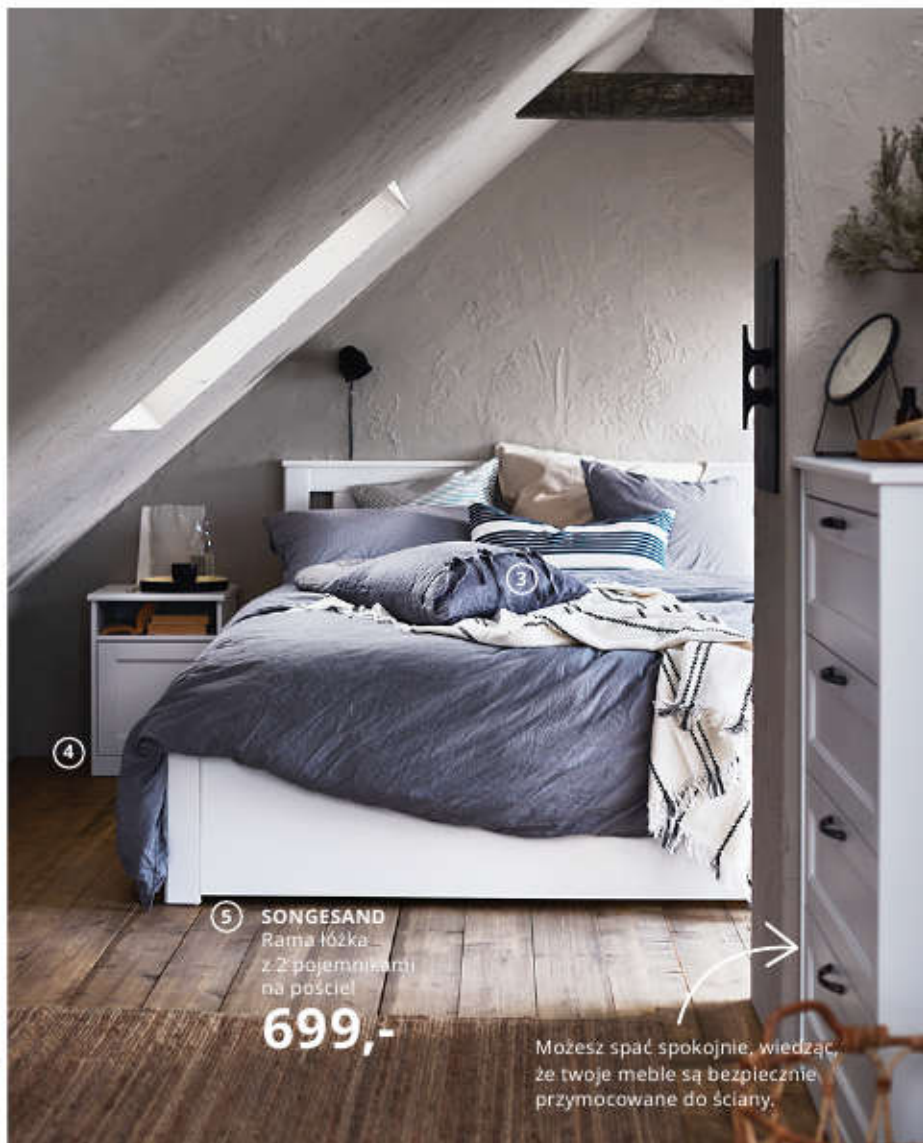

1 **KOPPARRANKA**
Komplet pościeli
69⁹⁹

5 **SONGESAND**
Rama łóżka –
z 2 pojemnikami
na pościel
699,-

Możesz spać spokojnie, wiedząc,
że twoje meble są bezpiecznie
przymocowane do ściany.

Sam spokój

Potrzebujesz wytchnienia?

Miękkie tekstylia, naturalne materiały i łagodne kolory ziemi sprawią, że sypialnia stanie się oazą spokoju. Pomocne będą też zamknięte rozwiązania do przechowywania: dzięki nim w pokoju zapanuje taki ład jak w twoim wypoczętym umyśle.

1. 1 **KOPPARRANKA** komplet pościeli 69,99
   80% bawełna, 20% wiskoza/sztuczny jedwab.
   Poszwa S150×D200cm. Poszewka D50×S60cm.
   404.496.82
2. 2 **STINAMAJ** pled 49,99
   100% bawełna. S130×D170cm. 704.326.75
3. 3 **AINA** poszewka 39,99
   100% len. D50×S50cm. 704.025.84

1. 4 **SONGESAND** stolik nocny 149,-
   Wykończenie z folii. S42×G40, W55cm.
   303.674.41
2. 5 **SONGESAND** rama łóżka z 2 pojemnikami
   na pościel 699,-. Materac i pościel są
   sprzedawane osobno. Stal galwanizowa-
   na. S153×D207, W95cm. Pasuje materac
   140×200cm. 192.412.07