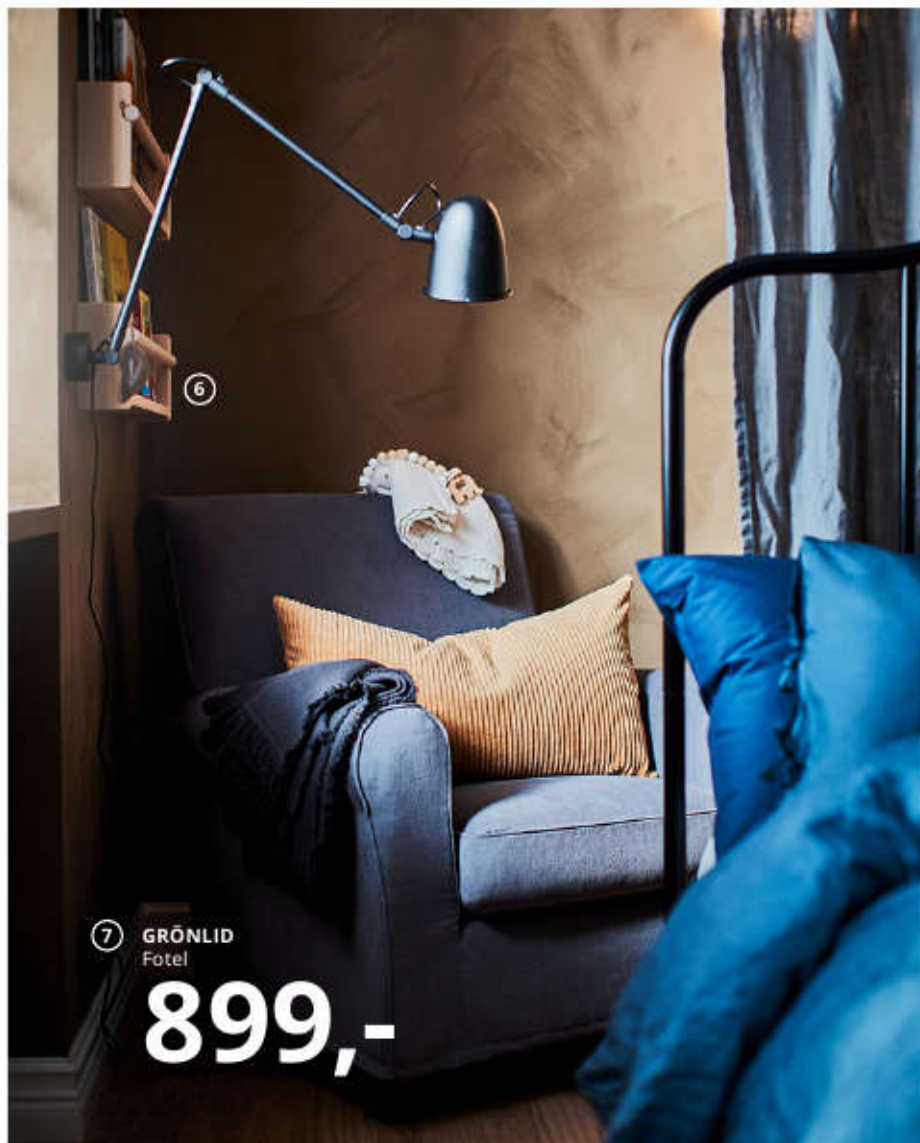

6

7 GRÖNLID
Fotel

899,-

Komu potrzeba specjalnego miejsca do karmienia, gdy ma się tak wygodny fotel? Kiedy dziecko podróżnie, neutralne obicie będzie prezentować się równie wspaniale w pokoju dziennym.

1. 1 **Nowość JÄTTELIK** pluszak, dinozaur 29,99
   Tkanina/wypełnienie: 100% poliester. D55cm. 304.711.69
2. 2 **RÖDHAKÉ** komplet pościeli dziecięcej 39,99
   100% bawełna. Poszwa S110×D125cm. Poszewka S35×D55cm. 304.401.73
3. 3 **UPPLYST** lampa ścienna LED 59,99/szt.
   Tworzywo polipropylenowe. S30×W19cm. IKEA. Model V1904 Upplyst. Ten model oświetlenia zawiera wbudowane żarówki LED o klasie energetycznej od A++ do A, których nie można wymieniać. 304.245.16
4. 4 **SUNDEVIK** komoda z przewijakiem 499,-
   Bejcowana, lakierowana bezbarwnie lita sosna. S79×G51/87, W99/108cm. 504.240.06
5. 5 **TÄRNABY** lampa stołowa 79,99
   Stal i szkło. W25cm. 304.575.21
6. 6 **FLISAT** szafka ścienna 69,99/szt.
   Barwiona, lakierowana bezbarwnie lita sosna. S70×G9, W16cm. 002.907.78
7. 7 **GRÖNLID** fotel 899,-
   Zdejmowane pokrycie: 100% poliester. S87×G84, W90cm. Bezpłatna 10-letnia gwarancja. Ljungen średnioszary 292.759.56
8. 8 **SUNDEVIK** łóżeczko 349,-
   Materac i pościel są sprzedawane osobno. Bejcowany, lakierowany bezbarwnie lity buk. S67×D125, W85cm. Pasuje materac 60×120cm. 702.485.64