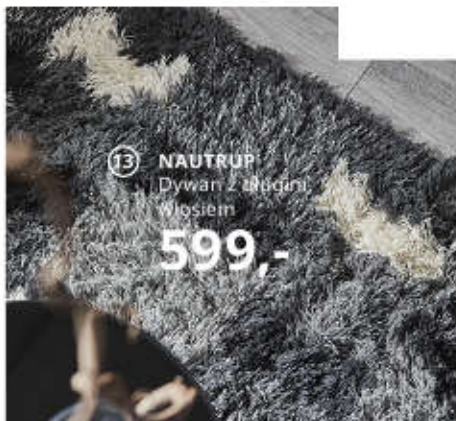

Jak pokochać pokój dzienny i jadalnię

Sofa i stół – to wokół nich wszystko się kręci: wielkie uroczystości i codzienne obiady, błogie chwile samotności i gwarne imprezy. Są świadkami czegoś bardzo cennego – naszego codziennego życia. Dowiedz się, jak stworzyć przestrzeń, którą pokochasz równie mocno co ludzi, których w niej gościsz.