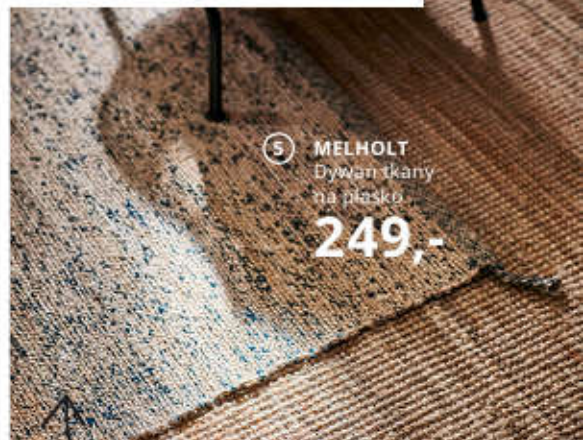

① **KNIXHULT**
Lampa podłogowa
199,-

② **ASVEIG**
Poszewka
39⁹⁹

③

④ **BUSKBO**
Fotel

429,-

⑤ **MELHOLT**
Dywan tkany
na płasko
249,-

Przepiękny, ręcznie tkany
dywan z naturalnej juty i wełny.

⑥