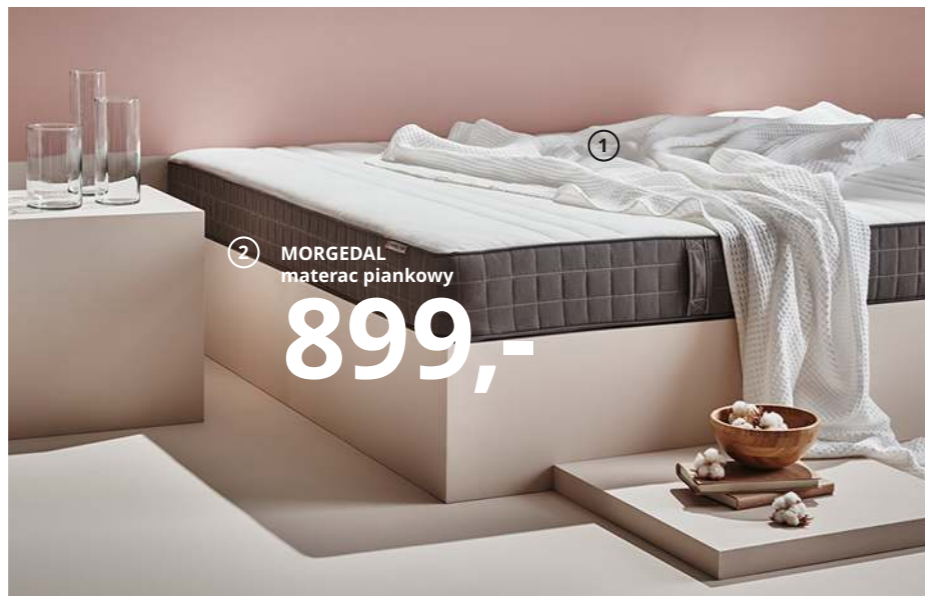

2 MORGEDAL
materac piankowy

899,-