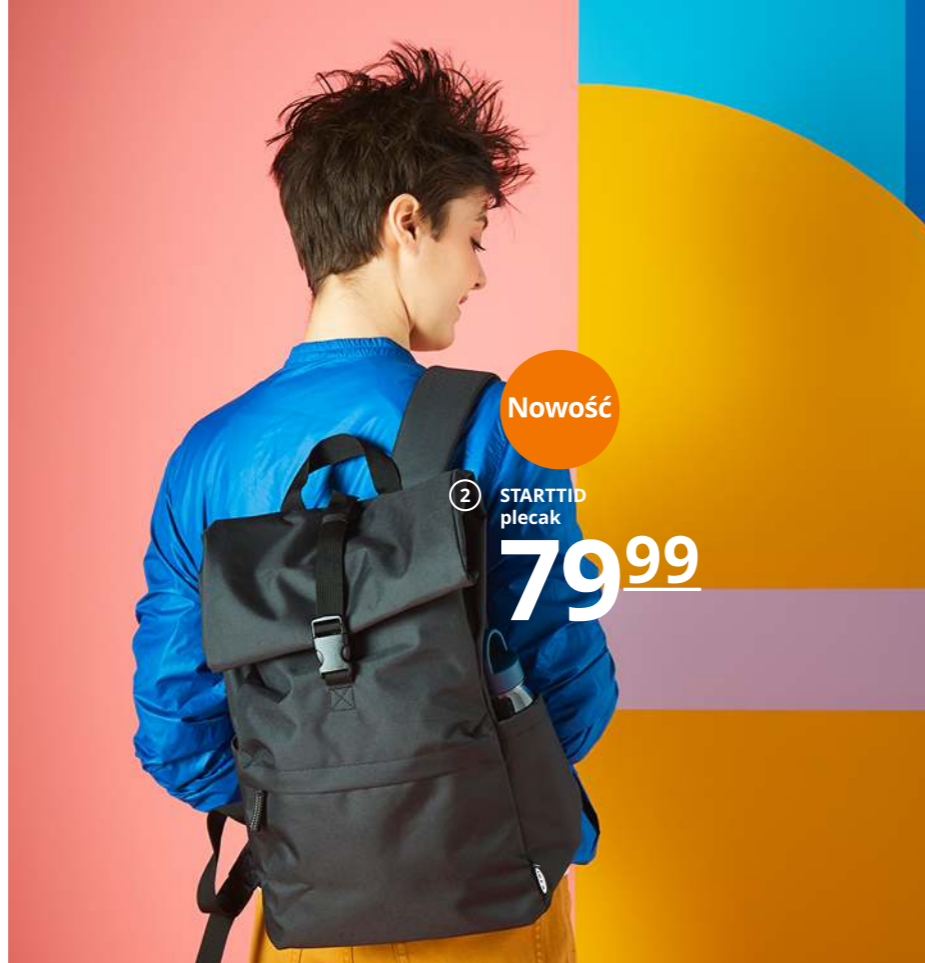

Nowość

2 STARTTID
plecak
79,99