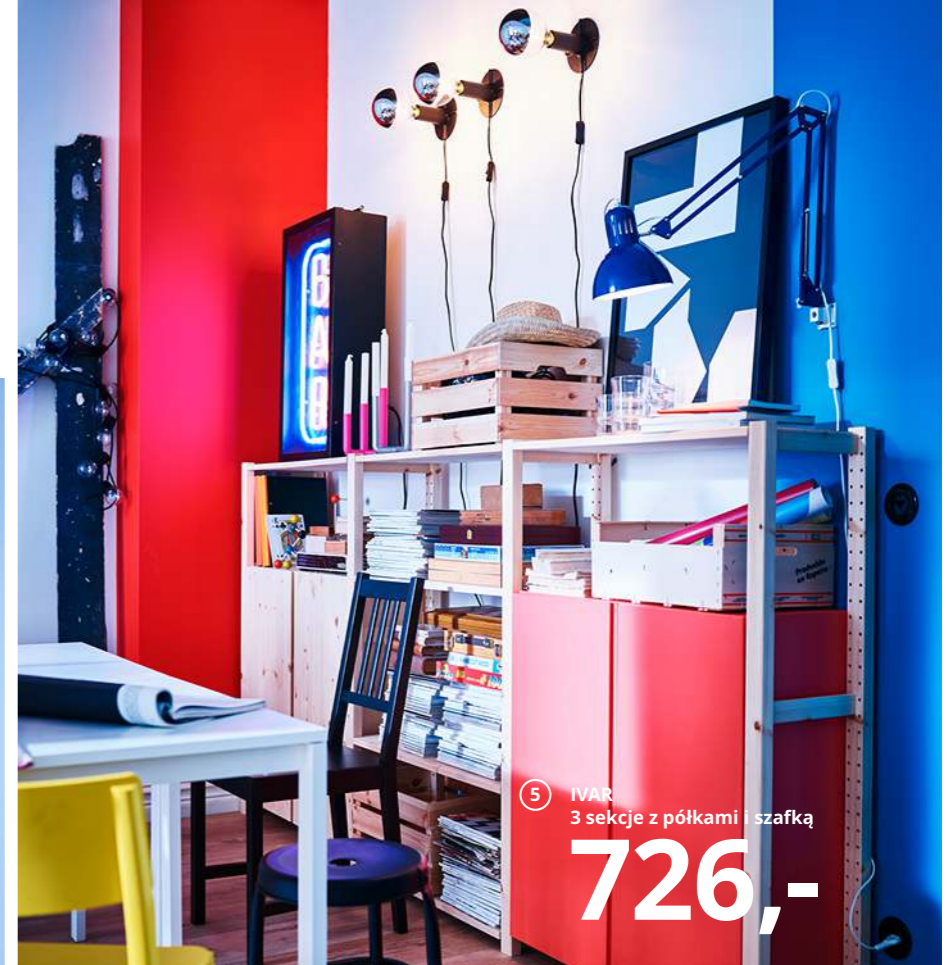

- 1 **TJUSIG** wieszak 49,99/szt. Malowane lite drewno. S19×G7, W78cm. 802.917.07
- 2 **NISSEDAL** lustro 129,- Szkło lustrzane i wykończenie z folii. S40×W150cm. 303.203.21
- 3 **MACKAPÄR** półka na buty 79,99/szt. Stal malowana proszkowo. S78×G32, W40cm. 203.362.33

- 4 **MOSSLANDA** półka na zdjęcia 29,99/szt. Wykończenie z folii. D115cm. 902.921.03
- 5 **Nowość NIKKEBY** komoda z 4 szufladami 399,-/szt. Stal malowana proszkowo. S84×G49, W70cm. 004.514.98

Światło do potęgi trzeciej: grupowanie wielu lamp to błyskotliwy pomysł (tym lepszy, że nie rozsadzi domowego budżetu).

Nowość

4 SKALLRAN
podstawa
lampy stołowej
20,-/szt.

5 IVAR
3 sekcje z półkami i szafką

726,-

6

Miejsce na codzienne posiłki, weekendowe granie czy spontaniczne majsterkowanie? Dzięki prowizorycznemu stołowi do jadalni – trzem mniejszym stolikom zsuniętym razem – oraz kilku dodatkowym krzesłom ten pokój podoła wszystkiemu, o każdej porze.

Nowość

3 KARLJAN
krzesło

149,-

- 1 **SNILLE** krzesło obrotowe 99,99 Siedzisko: tworzywo polipropylenowe. Siedzisko S45×G39, W39–51cm. 790.462.60
- 2 **MELLTORP** stół 149,-/szt. Wykończenie z folii melaminowej i stal. D125×S75, W74cm. 190.117.77
- 3 **Nowość KARLJAN** krzesło 149,- S49×G55, W81cm. Czerwony/Kabusa czerwony 804.439.04
- 4 **Nowość SKALLRAN** podstawa lampy stołowej 20,-/szt. Aluminium malowane proszkowo.