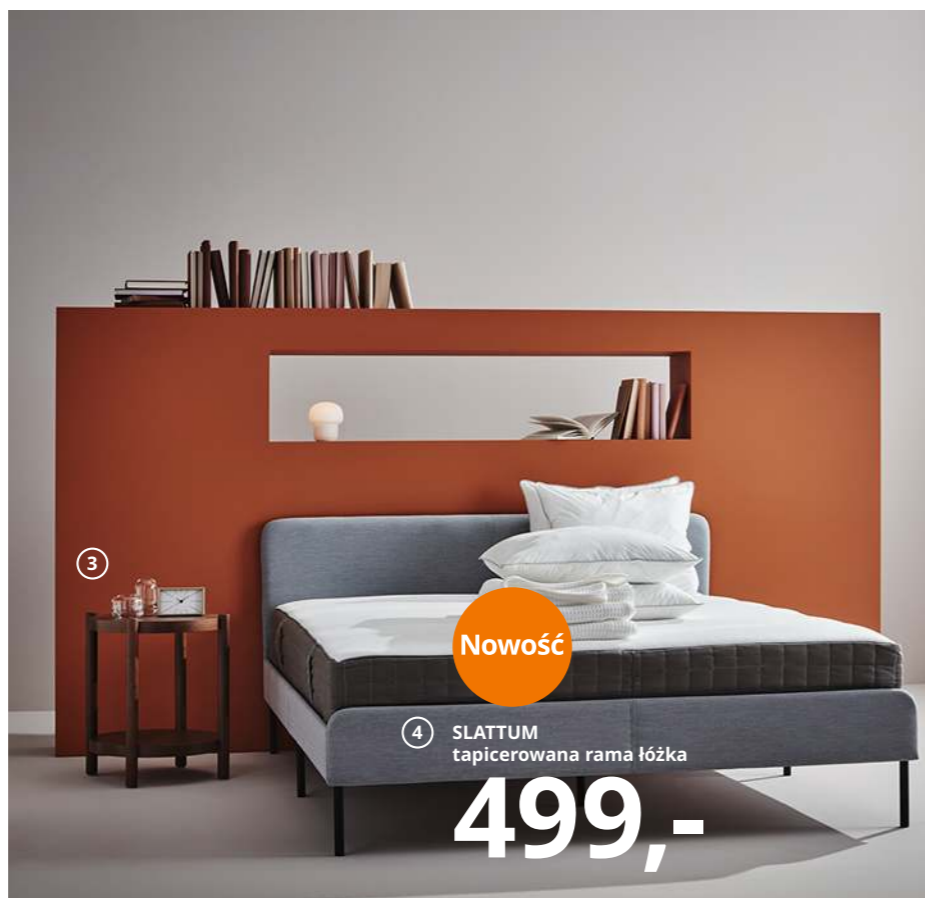

2 MORGEDAL
materac piankowy

899,-

3

Nowość

4 SLATTUM
tapicerowana rama łóżka

499,-

- 1 **VARELD** narzuta 179,- 100% bawełna. S230×D250cm. 403.840.20
- 2 **MORGEDAL** materac piankowy, twardy 899,- Pianka poliuretanowa o wysokiej sprężystości. S140×D200cm. Grubość 18cm. 402.722.25
- 3 **LISTERBY** stolik 299,- Płyta wiórowa z warstwą wierzchnią z jesionu. Ø50, W56cm. 504.090.44
- 4 **Nowość SLATTUM** tapicerowana rama łóżka 499,- Stal malowana proszkowo, 100% poliester. S144×D206, W85cm. Pasuje materac 140×200cm. 304.463.73