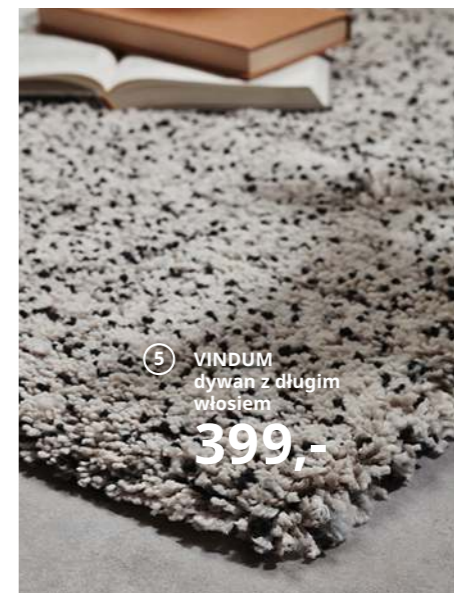

5 VINDUM
dywan z długim
włosiem
399,-