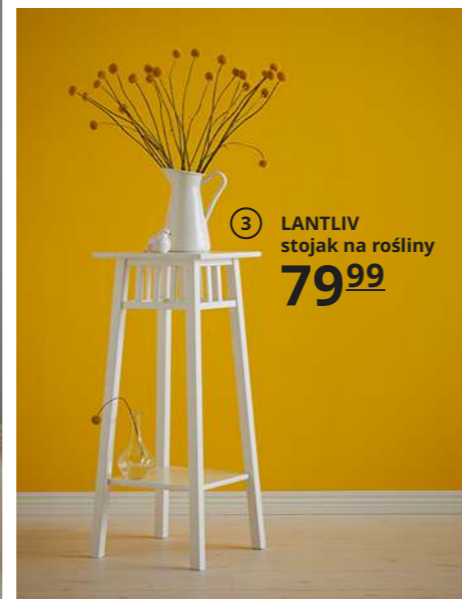

3 LANTLIV stojak na rośliny 79⁹⁹