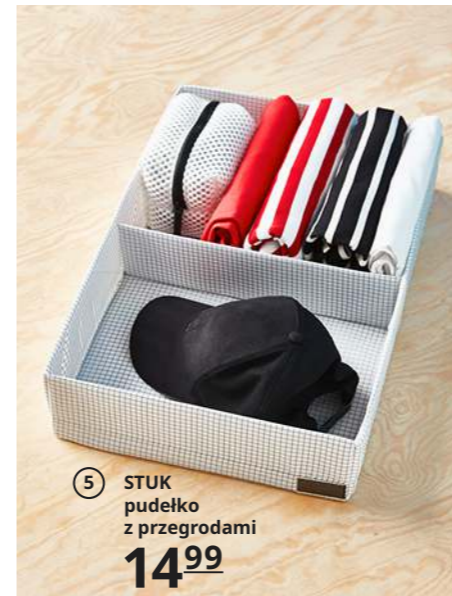

5 STUK
pudełko
z przegrodami
14⁹⁹