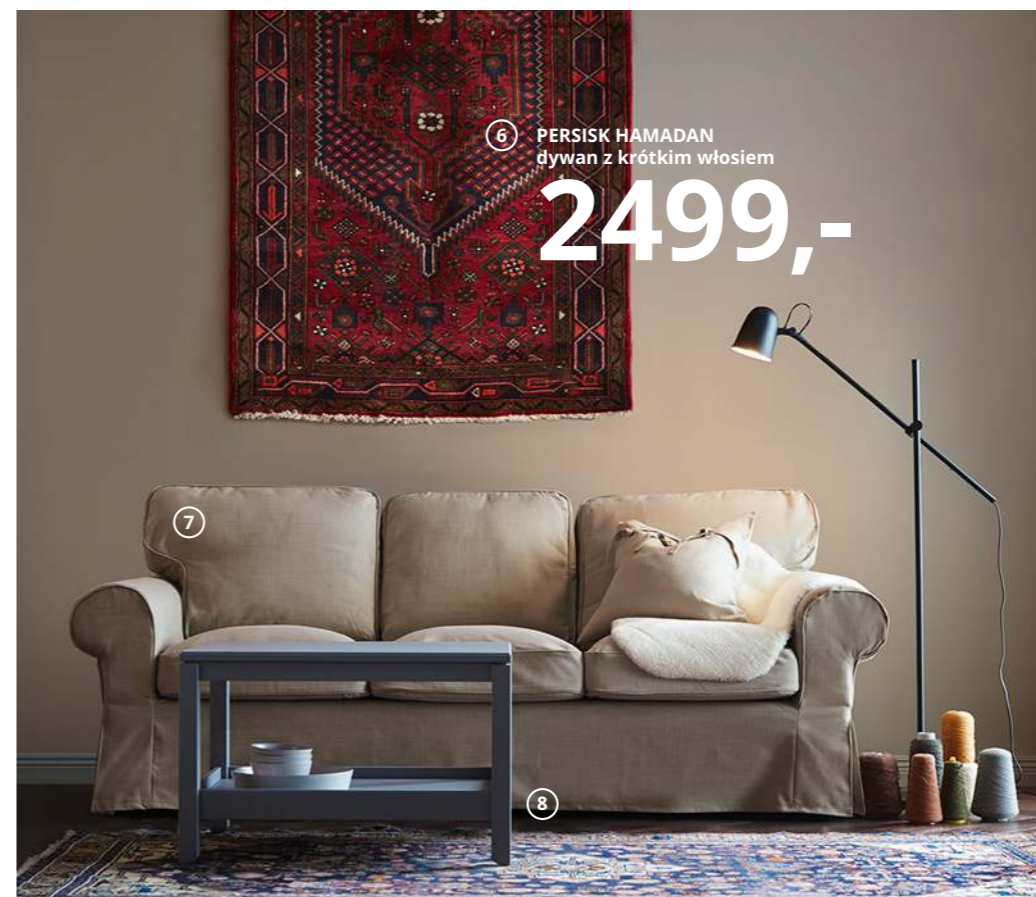

2 **TÄRNABY**
lampa stołowa
79⁹⁹

4

5 **HAVSTA**
kombinacja ze szklanymi
drzwiami przesuwanymi

2345,-

6 **PERSISK HAMADAN**
dywan z krótkim włosiem

2499,-

3 **HEMNES**
szafka pod TV
699,-

6