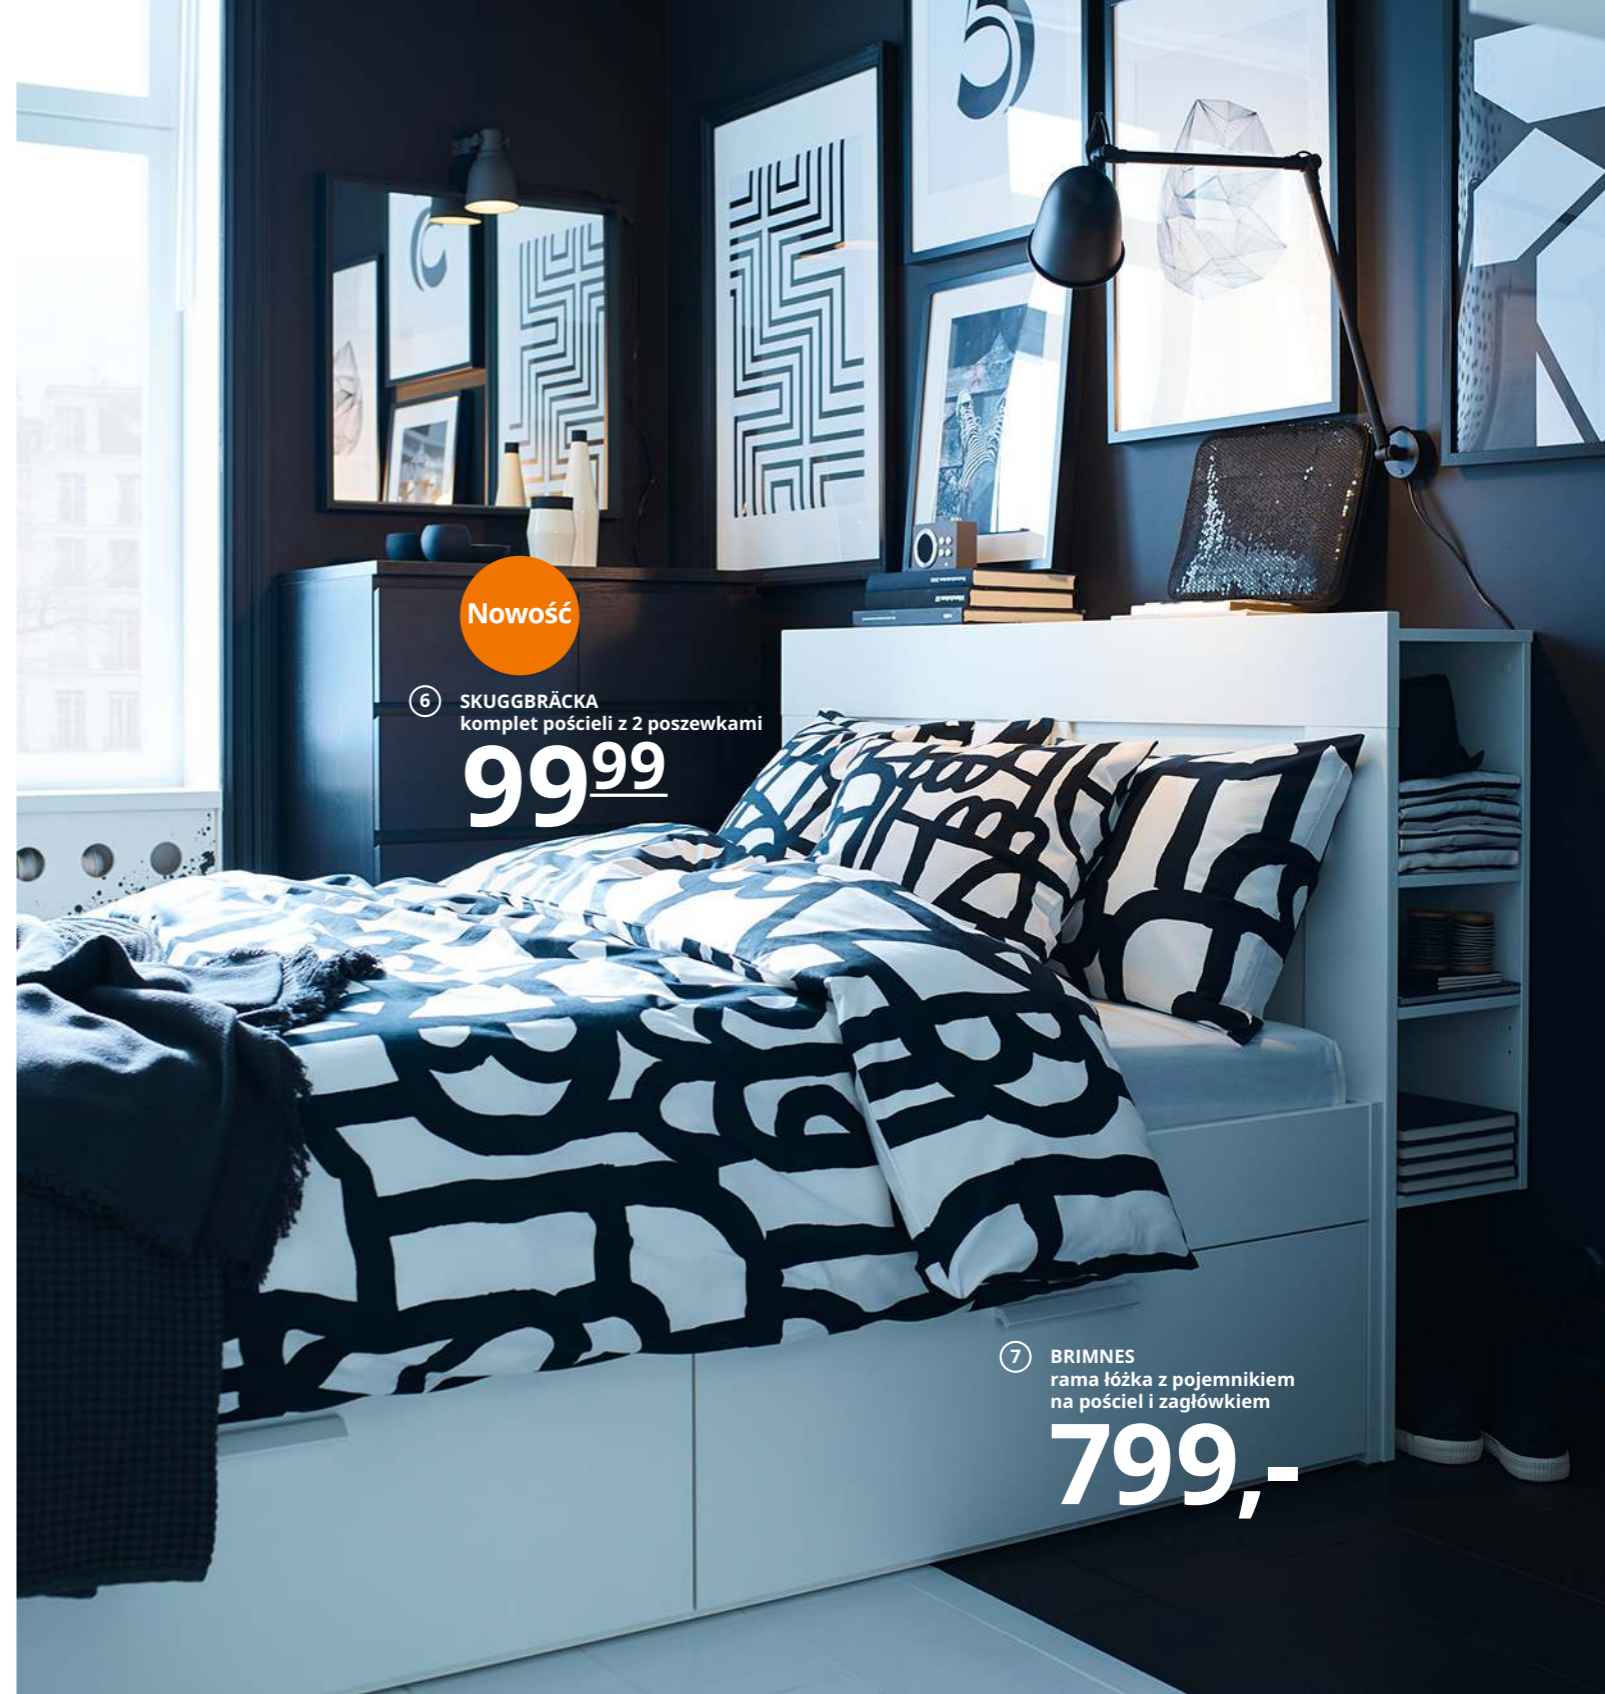

Nowość

6 SKUGGBRÄCKA komplet pościeli z 2 poszewkami

99⁹⁹

7 BRIMNES rama łóżka z pojemnikiem na pościel i zagłówkiem

799,-