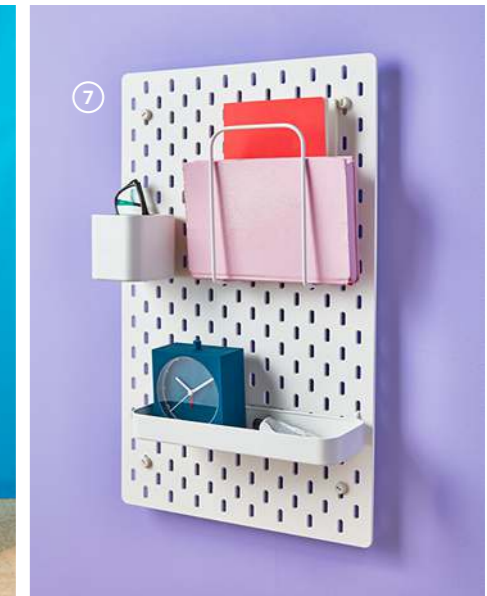

Ukryj to! Jeśli wznajesz filozofię „co z oczu, to z serca”, pokochasz to lustro z wieszakiem na ubrania ukrytym z tyłu.

Nowość
6 VENNESLA lustro stojące 499,-

A gdzie haczyk? Wystarczy chwycić i w drogę. Haczyki pomagają optymalnie wykorzystać powierzchnię ściany i dobrze się prezentują. Same korzyści.

Nowość

1 STRANDTRIFT
komplet pościeli
z 2 poszewkami
79⁹⁹

4 NEIDEN
rama łóżka

179,-

5 STUK
pudełko
z przegrodami
14⁹⁹

8 PLATSA
kombinacja do przechowywania
1315,-

Pssst! Wszystkie meble
wyższe niż 75 cm ze
względów bezpie-
czeństwa muszą być
przymocowane do
ściany.