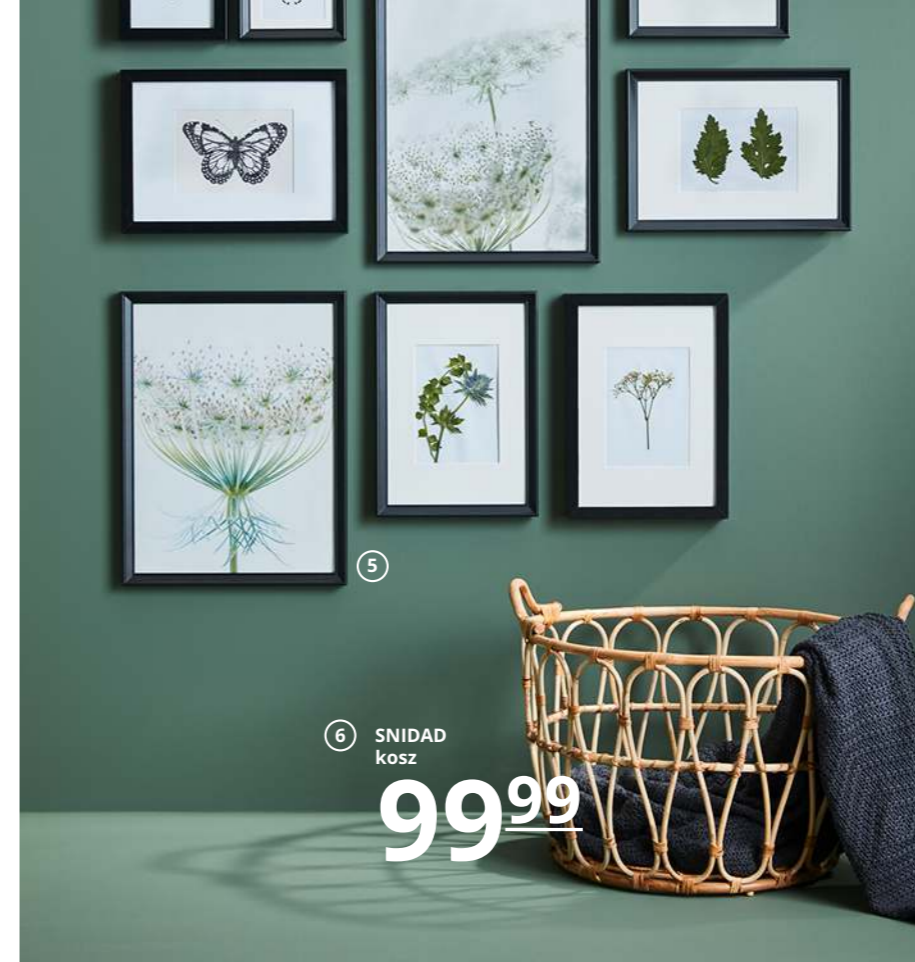

6 SNIDAD
kosz

99,99