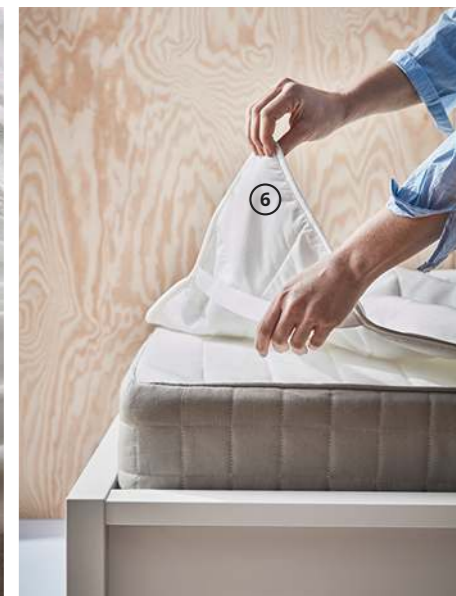

① GRUSBLAD kołdra, ciepła

999⁹⁹

② MOSHULT materac piankowy, twardy
299,-

③

④

⑤

Położ wodoodporny
ochraniacz na materac,
by cieszyć się swoim
łóżkiem jeszcze dłużej.

⑥