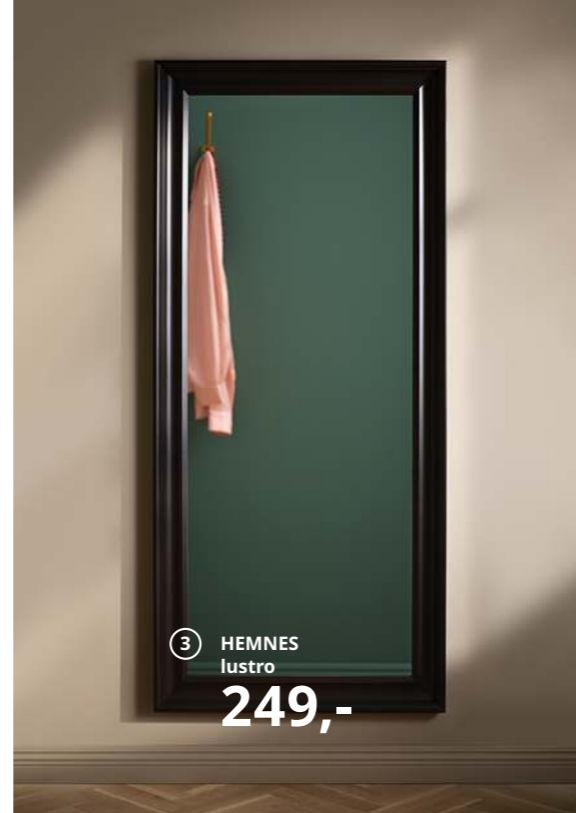

KULLEN
komoda z 3 szufladami

149,-

KULLEN komoda z 3 szufladami. Wykończenie z folii. S70×G40, W72cm. 603.092.37

- 1 **BJÖRKSNÄS** komoda z 5 szufladami 1299,-
Lita brzoza. S90×G47, W90cm. 704.072.99
- 2 **LILLÅSEN** biurko 499,- Stal malowana proszkowo i bambus. D102×S49, W74cm. 902.782.77
- 3 **Nowość KAFFEBÖNA** wazon dekoracyjny 79,99 Bambus i stal. W45cm. 904.275.26
- 4 **STOCKHOLM 2017** lampa stołowa 199,-
Stal chromowana i szkło hartowane. W32cm. IKEA. Model B1524F STOCKHOLM 2017. Do tego modelu lampy pasują żarówki o klasie energetycznej od A++ do D. 303.435.39

① HEMNES
szafa otwarta
699,-

② HEMNES
toaletka z lustrem
649,-

③ HEMNES
lustro
249,-

④

⑤ HEMNES
rama łóżka

699,-

HEMNES – na dziś i na długie lata

Nasza seria mebli do sypialni HEMNES to ukłon w stronę tradycji, ale z myślą o przyszłości. Każdy mebel, wykonany z litego drewna z bardziej zrównoważonych źródeł, jest zaprojektowany tak, by z upływem lat pięknie się starzeć. Wygodne łóżka, komody i inne meble – wszystkie w klasycznych barwach – to sypialnia, którą pokochasz na długie lata.