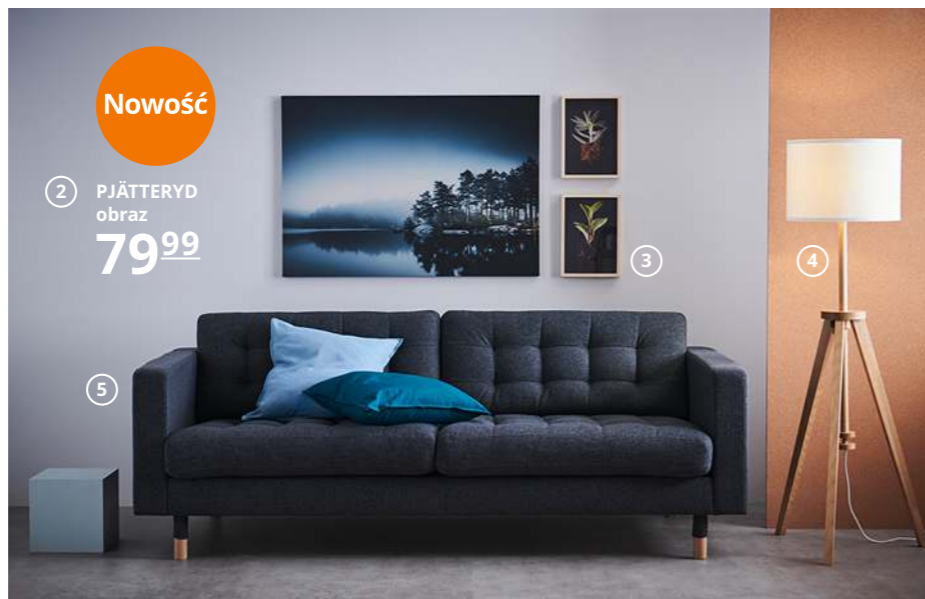

5 **VALLENTUNA** moduł siedziska z oparciem
1295,-

6 **EKET** kombinacja szafek z nóżkami
800,-

Dopasuj wymiar sofy oraz dywanu do przestrzeni, jaką dysponujesz.

7

8

1

Nowość

2 PJÄTTERYD obraz
79⁹⁹