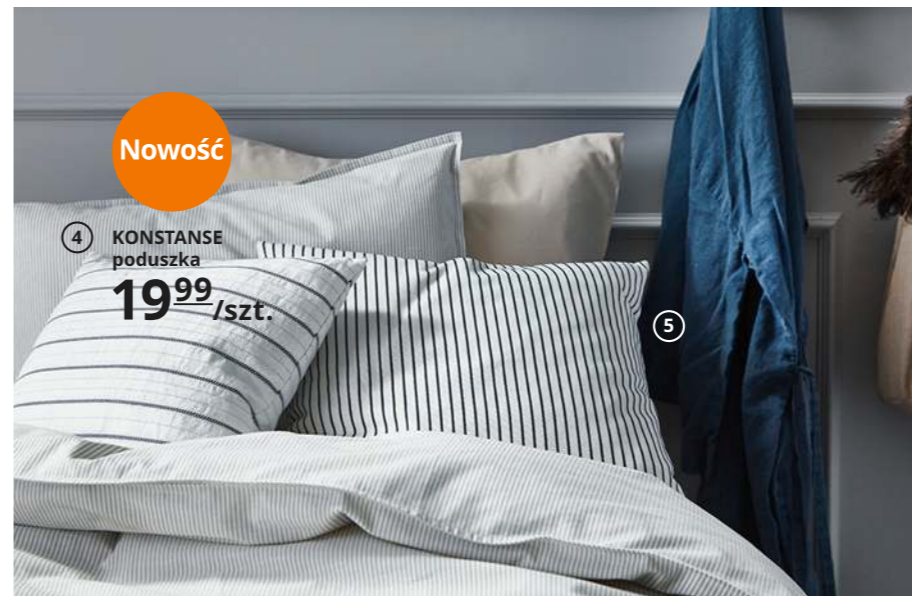

2 SONGESAND szafka nocna
149,-

3 SONGESAND rama łóżka z 4 pojemnikami na pościel

899,-

Nowość

4 KONSTANSE poduszka
19,99 /szt.

Bezpieczeństwo przede wszystkim! Pamiętaj, aby przymocować komodę do ściany zanim wpakujesz do niej wszystkie swoje ulubione pizamy.