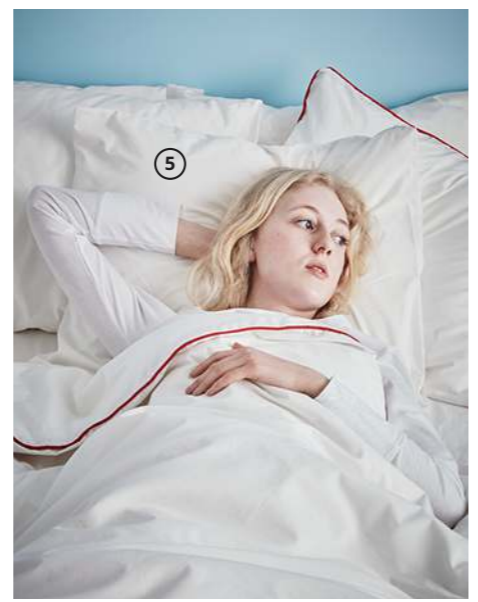

③
①
④

⑤

- 1 **HAFSLO** materac sprężynowy, średnio twardy 399,-/szt. Sprężyny i pianka poliuretanowa. S140×D200cm. Grubość 18cm. 602.443.64
- 2 **MAJALISA** poszewka 14,99 100% bawełna. D50×S50cm. 504.257.65
- 3 **AXAG** poduszka, wysoka 12,99/szt. 100% poliester. D50×S60cm. 602.697.69
- 4 **KNARREVIK** stolik nocny 39,- Stal malowana proszkowo. S37×G28, W45cm. 303.811.83
- 5 **DVALA** poszewki 19,99/2 szt. 100% bawełna. D50×S60cm. 103.573.01
- 6 **MULIG** wieszak na ubrania 29,99 Stal malowana proszkowo. S99×G46, W151cm. 601.794.34
- 7 **GRUSBLAD** kółdra, ciepła 99,99 Wypełnienie: włókna poliestrowe. S200×D220cm. 803.118.14