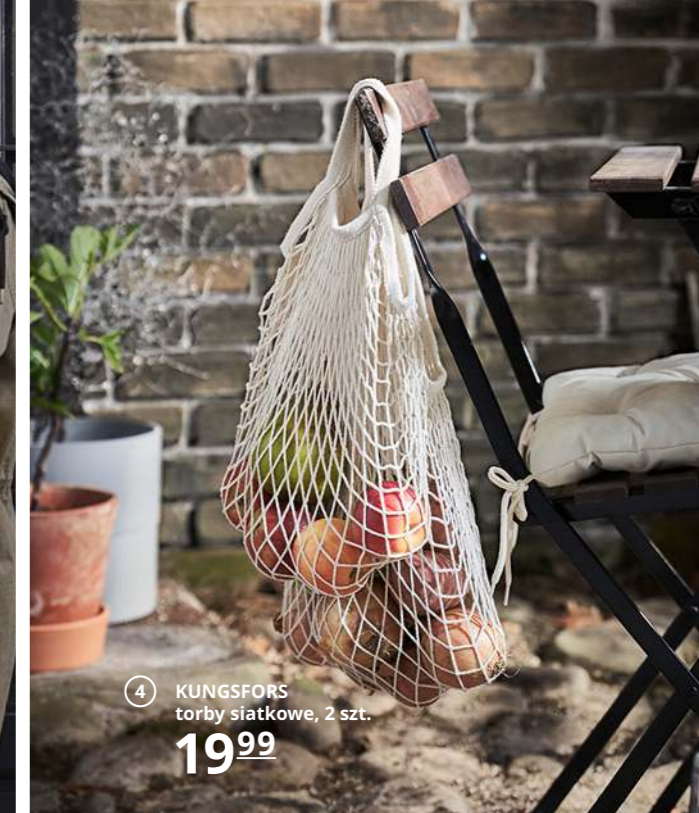

Nowość

1 **KOLBJÖRN**
regał, do użytku wewnątrz/
na zewnątrz

398,-

2 **TÄRNÖ**
stół + 2 krzesła, do użytku na zewnątrz

159⁹⁷

4 **KUNGSFORS**
torby siatkowe, 2 szt.

19⁹⁹