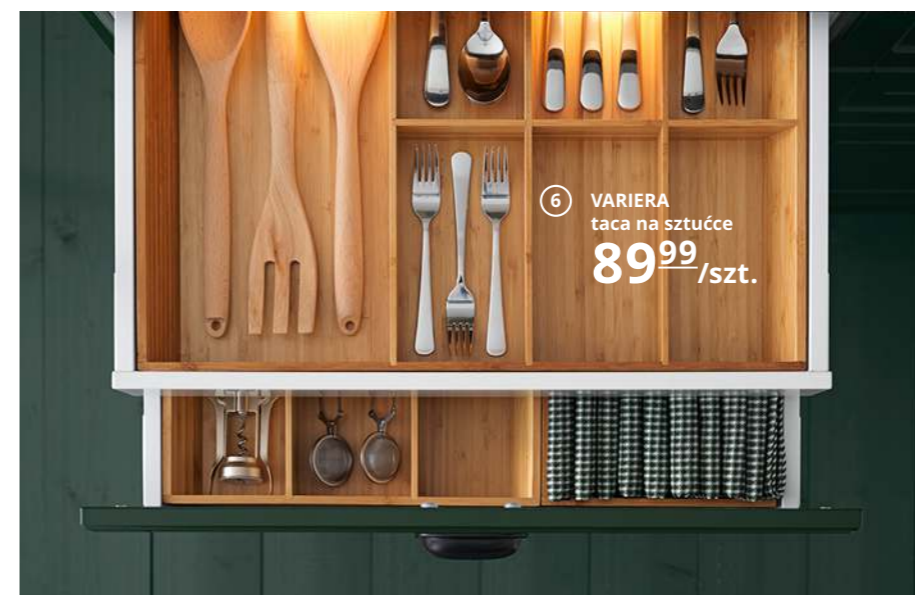

6 **VARIERA**
taca na sztućce
89⁹⁹/szt.

1. **Nowość** **METOD/BODBYN** kombinacja ze szklanymi drzwiami 3950,- Obudowy szafek **METOD** wykończone białą folią melaminową. Ciemnozielone fronty szuflad **BODBYN** z malowanym wykończeniem, drzwi szklane ze szkła hartowanego. Szuflady **MAXIMERA** ze stali malowanej proszkowo i folii melaminowej. Dodano czarne gałki/uchwyty **ENERYDA** z aluminium malowanego proszkowo. Oświetlenie jest sprzedawane osobno.
2. **Nowość** **METOD/ BODBYN** kombinacja do przechowywania 3239,- Obudowy szafek **METOD** wykończone białą folią melaminową. Ciemnozielone fronty szuflad **BODBYN** z malowanym wykończeniem. Szuflady **MAXIMERA** ze stali malowanej proszkowo i folii melaminowej. Dodano czarne uchwyty **ENERYDA** z aluminium malowanego proszkowo i laminowany blat **SÄLJAN** imitujący czarny minerał.
3. **TROVÄRDIG** patelnia 99,99/szt. Aluminium/ stal nierdzewna z powłoką Teflon® Professional. Ø24cm. Bezpłatna 5-letnia gwarancja. 602.701.69
4. **SENIOR** patelnia 129,-/szt. Emaliowane żeliwo. Ø28cm. Bezpłatna 25-letnia gwarancja. 902.648.45
5. **SENIOR** garnek żeliwny z pokrywką 229,- Emaliowane żeliwo. 5l. Bezpłatna 25-letnia gwarancja. 502.328.42
6. **VARIERA** taca na sztućce 89,99/szt. Lakierowany bezbarwnie bambus. S52×G50, W5,4cm. 402.046.94