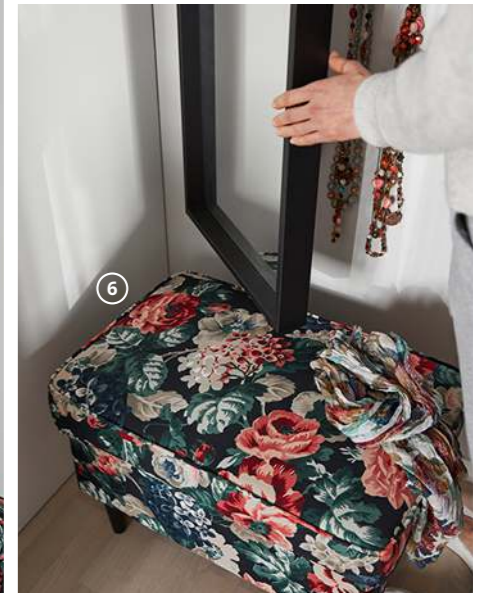

Jeśli potrzebujesz więcej miejsca do spania lub chcesz się trochę porzucić po przebudzeniu, szybko rozłożysz to łóżko w łóżko podwójne.

1

2 JÄTTELILJA komplet pościeli

159,-

3

4 PAX/FORSAND szafa

1410,-

5

Ten podnózek to niewielki akcent, ale dzięki niemu sypialnia babci rozkwita kolorami.

6

7

1. 1 **BURVIK** stolik 129,- Stal malowana proszkowo i okleina brzoszowa klejona warstwowo. Ø38, W78cm. 703.403.84
2. 2 **JÄTTELILJA** komplet pościeli 159,- 100% satyna z lycellu. Poszwa S150×D200cm. Poszewka D50×S60cm. 004.125.29
3. 3 **BRIMNES** rama leżanki z 2 szufladami 699,- Pościel i materac są sprzedawane osobno. Pasuje materac 80×200cm. Wykończenie z folii. S86×D205, W57cm. 002.287.05
4. 4 **PAX** szafa 1410,- Wykończenie z folii i płyta wiórowa. S150×G60, W236,4cm. Białe/FORSAND biały 392.464.64 Uchwyty są sprzedawane osobno.
5. 5 **NISSEDAL** lustro 129,- Szkło lustrzane i wykończenie z folii. S40×W150cm. 303.203.21
6. 6 **STRANDMON** podnózek 200,- Niezdejmowane pokrycie: 85% bawełna, 15% poliester. S60×G40, W44cm. Lingbo wielobarwny 304.139.66
7. 7 **LÅNGFJÄLL** krzesło biurowe z podłokietnikami 499,- Pokrycie: 100% poliester. Siedzisko S53×G41, W43-53cm. Gunnared beżowy/biały 092.527.91