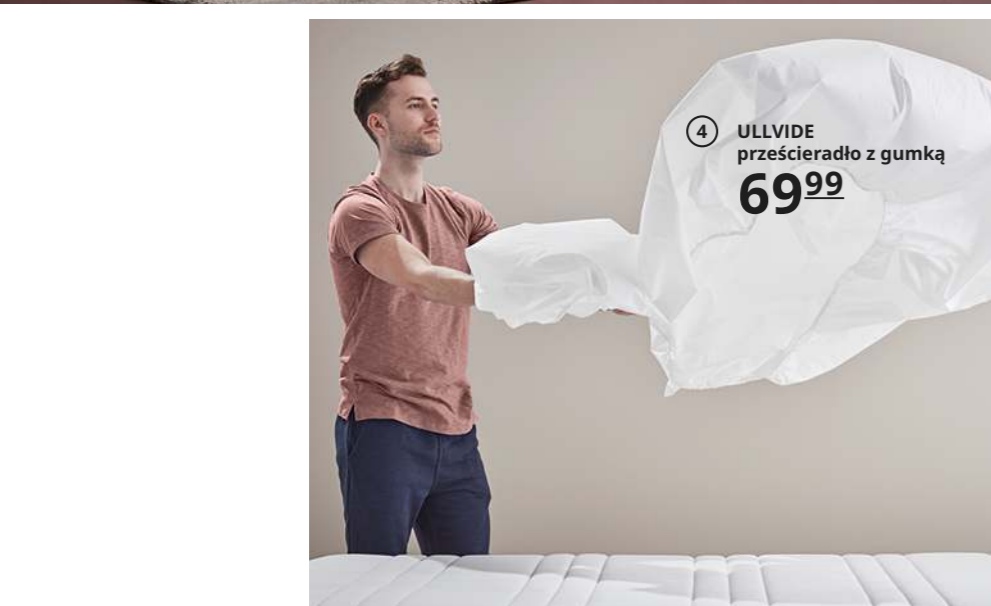

4 ULLVIDE
prześcieradło z gumką

69⁹⁹