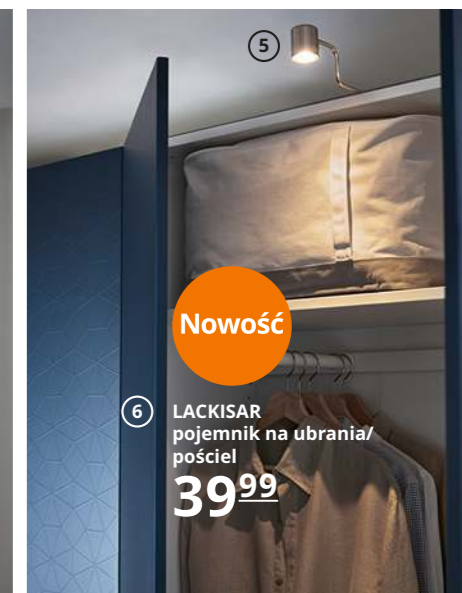

Nowość

⑥ LACKISAR pojemnik na ubrania/ pościel 39⁹⁹