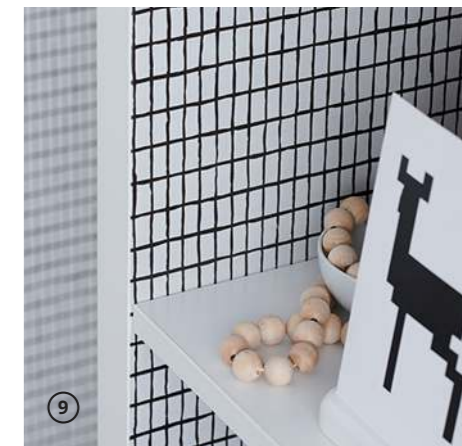

1 KALLAX
regał

399,-

4 KALLAX
regał
99,-

KALLAX – jeden kształt, a pasuje do wszystkiego

To, co dobre, dostępne jest w kwadratowych opakowaniach. Prosty, minimalistyczny regał KALLAX nie tylko pasuje do każdego stylu, ale zapewnia też dużą elastyczność: możesz go położyć na boku, ustawić przy ścianie lub użyć do przedzielenia pokoju – i w każdym przypadku sprawdzi się doskonale. Zatem niezależnie od przestrzeni, jaką dysponujesz, pochwal się tym, co lubisz.