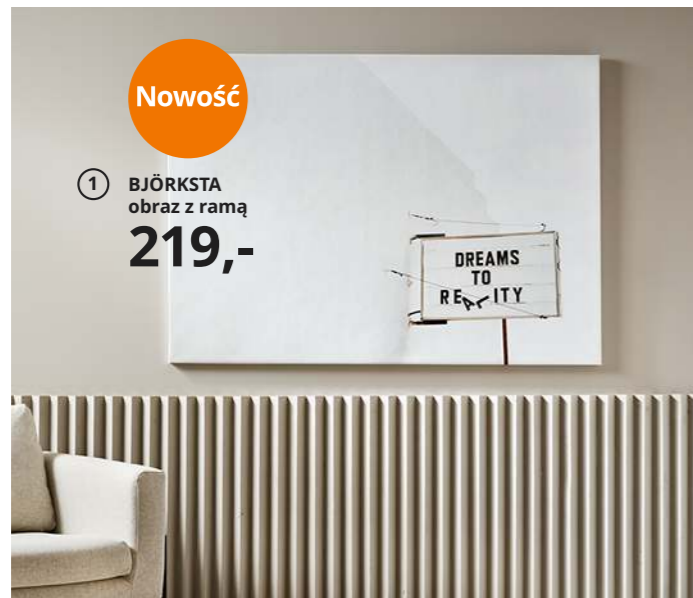

9 NORDLI rama łóżka z szufladami 1299,- Materac i pościel są sprzedawane osobno. Malowane wykończenie. S140×D202, W30cm. Pasuje materac 140×200cm. 403.498.47

Nowość

1 **BJÖRKSTA**
obraz z ramą
219,-

2 **SKOGSALM**
komplet pościeli
99⁹⁹