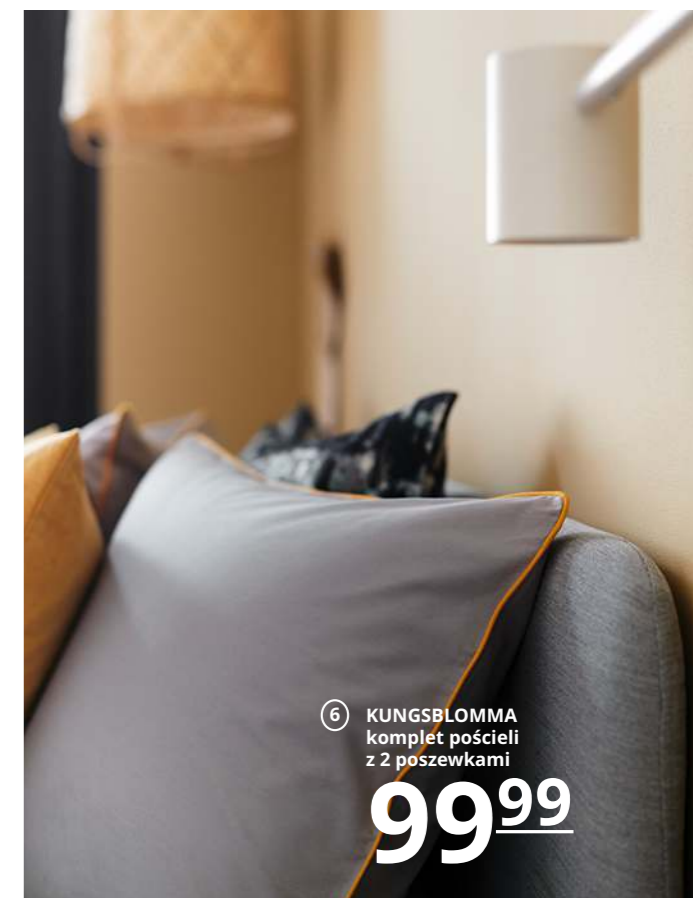

⑥ KUNGSBLOMMA
komplet pościeli
z 2 poszewkami
99⁹⁹