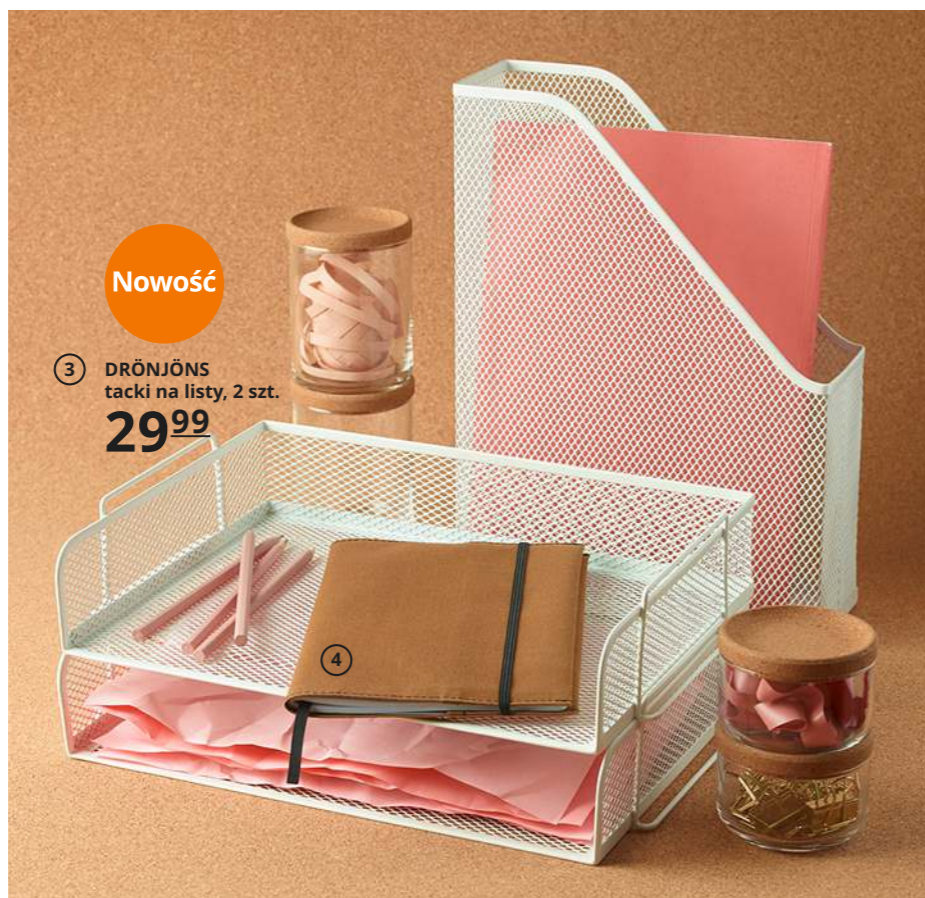

1. 1 **Nowość SÖDERGARN** tablica z magnesami 39,99 Stal malowana proszkowo. S60×W60cm. 104.338.28
2. 2 **SVALNÄS** kombinacja szafek wiszących 1350,- Stal malowana proszkowo i bambus. S130×G35, W176cm. 391.844.37
3. 3 **Nowość DRÖNJÖNS** tacki na listy 29,99 /2 szt. Stal malowana proszkowo. S34×G24, W7cm. 104.287.18
4. 4 **LANKMOJ** pokrowiec na notatnik 9,99 100% poliester. W22×S15cm. 504.425.19
5. 5 **YPPERLIG** lampa stołowa LED 149,- Aluminium, poliestrowa powłoka proszkowa i stal. W44cm. IKEA. Model B1612F YPPERLIG. Ten model oświetlenia zawiera wbudowane żarówki LED o klasie energetycznej od A++ do A, których nie można wymieniać. 303.461.04
6. 6 **LÅNGFJÄLL** krzesło obrotowe z podłokietnikami 449,- Siedzisko S53×G41, W43-53cm. Gunnared jasny brązoworóżowy/biały 092.527.86
7. 7 **HILVER** stół 499,- Lakierowany bezbarwnie bambus i stal malowana proszkowo. D140×S65, W73cm. 790.460.38

Nowość

3 DRÖNJÖNS
tacki na listy, 2 szt.
29⁹⁹