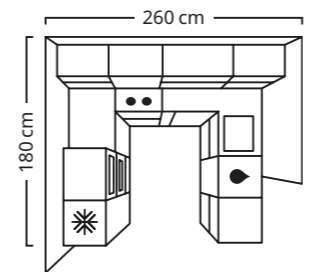

1 **METOD/KUNGSBACKA**
kuchnia

9682,-

Kuchnia **METOD** z antracytowymi drzwiami i frontami szuflad **KUNGSBACKA** oraz samodo-
mykającymi się szufladami **MAXIMERA** 9682,-
Obudowy szafek **METOD** wykończone białą folią
melaminową. Drzwi/fronty szuflad **KUNGSBACKA**
wykończone folią i folią z recyklingu. Szuflady
MAXIMERA ze stali malowanej proszkowo i folii
melaminowej. Dodano uchwyty **BJÄRRED**
ze stali nierdzewnej/czarnej skóry i blat
BARKABODA z warstwą wierzchnią z drewna
orzechowego.

Co obejmuje cena? Patrz str. 281.

9682,-

268,-/mies.

Płatność rozłożona na 48 miesięcy. Patrz str. 277.

Dodatkowo sprzęty AGD

7894,-