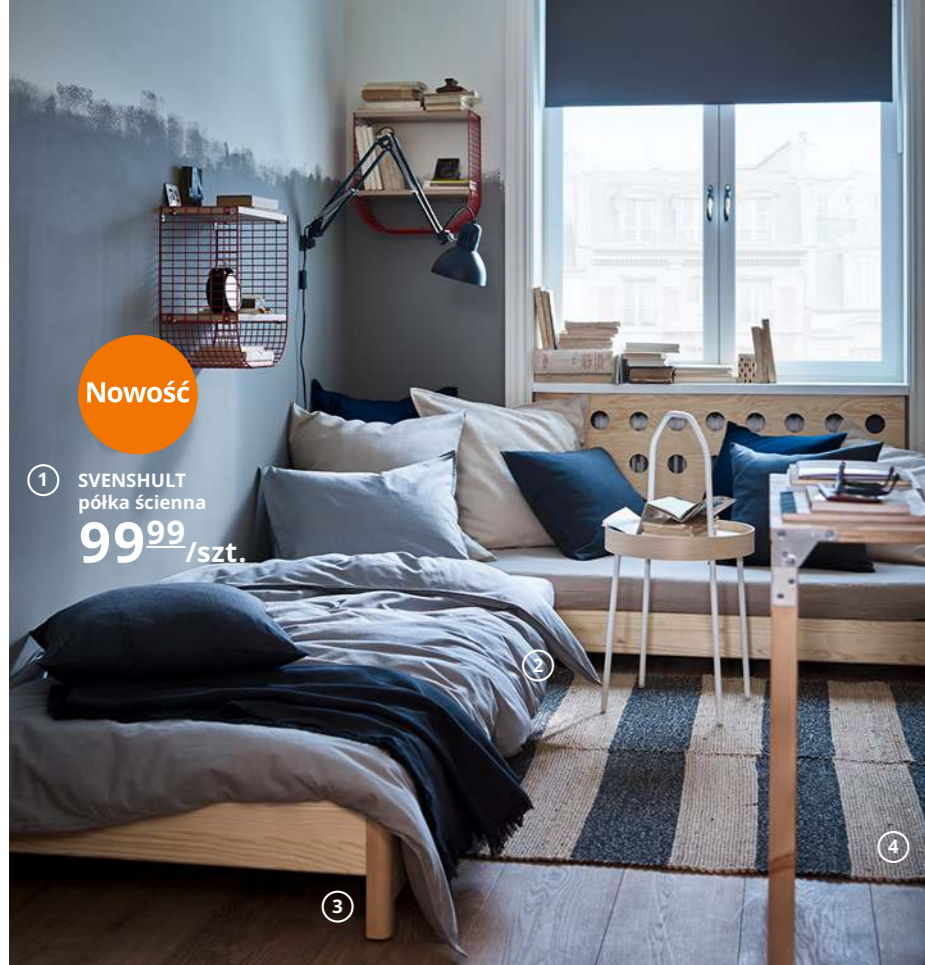

129,-

8

9 MACKAPÅR
wieszak z półkami na buty

199,-/szt.

- 1 **REGOLIT** klosz lampy wiszącej 6,99/szt. Oprawka z kablem jest sprzedawana osobno. Papier ryżowy. Ø45cm. 701.034.10
- 2 **SKOGSALM** komplet pościeli z 2 poszewkami 129,- 100% bawełna. Poszwa S200×D200cm. Poszewki D50×S60cm. 004.233.25
- 3 **GJÖRA** rama łóżka 899,- Materac i pościel są sprzedawane osobno. Lita brzoza. S154×D211, W175cm. Pasuje materac 140×200cm. Brzoza 191.563.03
- 4 **MARJUN** komplet 2 zasłon zaciemniających 249,- 100% poliester. S145×D300cm. 004.234.10
- 5 **NOLMYRA** fotel 129,- Lakierowana bezbarwnie okleina brzoazowa i poliester. S64×G75, W75cm. 102.335.32
- 6 **RAST** komoda z 3 szufladami 129,-/szt. Tutaj pomalowana farbą. Niewykończona lita sosna. S62×G30, W70cm. 753.057.09
- 7 **Nowość NISSAFORS** wózek 129,- Stal malowana proszkowo. D50,5×S30, W83cm. 203.997.77
- 8 **NISSDAL** lustro 129,- Szkło lustrzane i wykończenie z folii. S40×W150cm. 303.203.16
- 9 **MACKAPÅR** wieszak z półkami na buty 199,-/szt. Stal malowana proszkowo. S78×G32, W193cm. 303.347.52