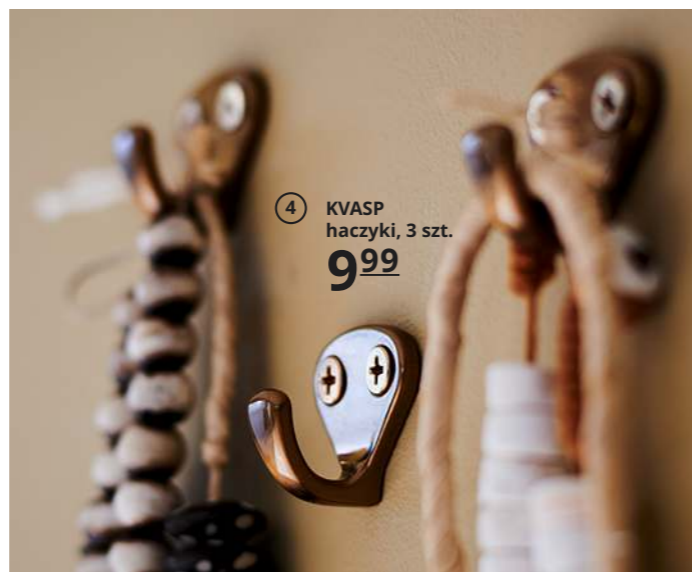

④ KVASP haczyki, 3 szt.

9⁹⁹

1. 1 **KOMPLEMENT** wieszak wielofunkcyjny 14,99 100% polipropylen. S32×W72cm. 603.872.11
2. 2 **SAMLA** pojemnik z pokrywką 59,99 Tworzywo polipropylenowe. D78×S56, W18cm. Pojemność 55l. 698.713.88
3. 3 **BUMERANG** wieszaki, 8 szt. 19,99 Malowane lite drewno i stal. S43cm. 702.385.41
4. 4 **KVASP** haczyki, 3 szt. 9,99 Lakierowany bezbarwnie cynk. S3×G2, W3cm. 603.981.96
5. 5 **KUGGIS** pojemnik z pokrywką 12,99 Tworzywo PET. S18×G26, W8cm. 202.802.07
6. 6 **KUGGIS** pojemnik z pokrywką 24,99 Tworzywo PET. S26×G35, W8cm. 502.823.04
7. 7 **KUGGIS** pojemnik z pokrywką 29,99 Tworzywo PET. S26×G35, W15cm. 602.802.05 Poprzednia cena 34,99
8. 8 **ENUDDEN** wieszak na drzwi 9,99 Stal malowana proszkowo i plastik. S35cm. 602.516.65
9. 9 **KNAPPER** lustro stojące 199,- Stal malowana proszkowo i szkło lustrzane. S48×W160cm. 003.962.42
10. 10 **NORDRANA** wiszące kieszenie 79,99 Tworzywo polipropylenowe i bambus S35×W90cm. 004.206.47
11. 11 **SKUBB** pudełka na buty, 4 szt. 39,99 100% poliester, tworzywo polipropylenowe. S22×G34, W16cm. 901.863.91