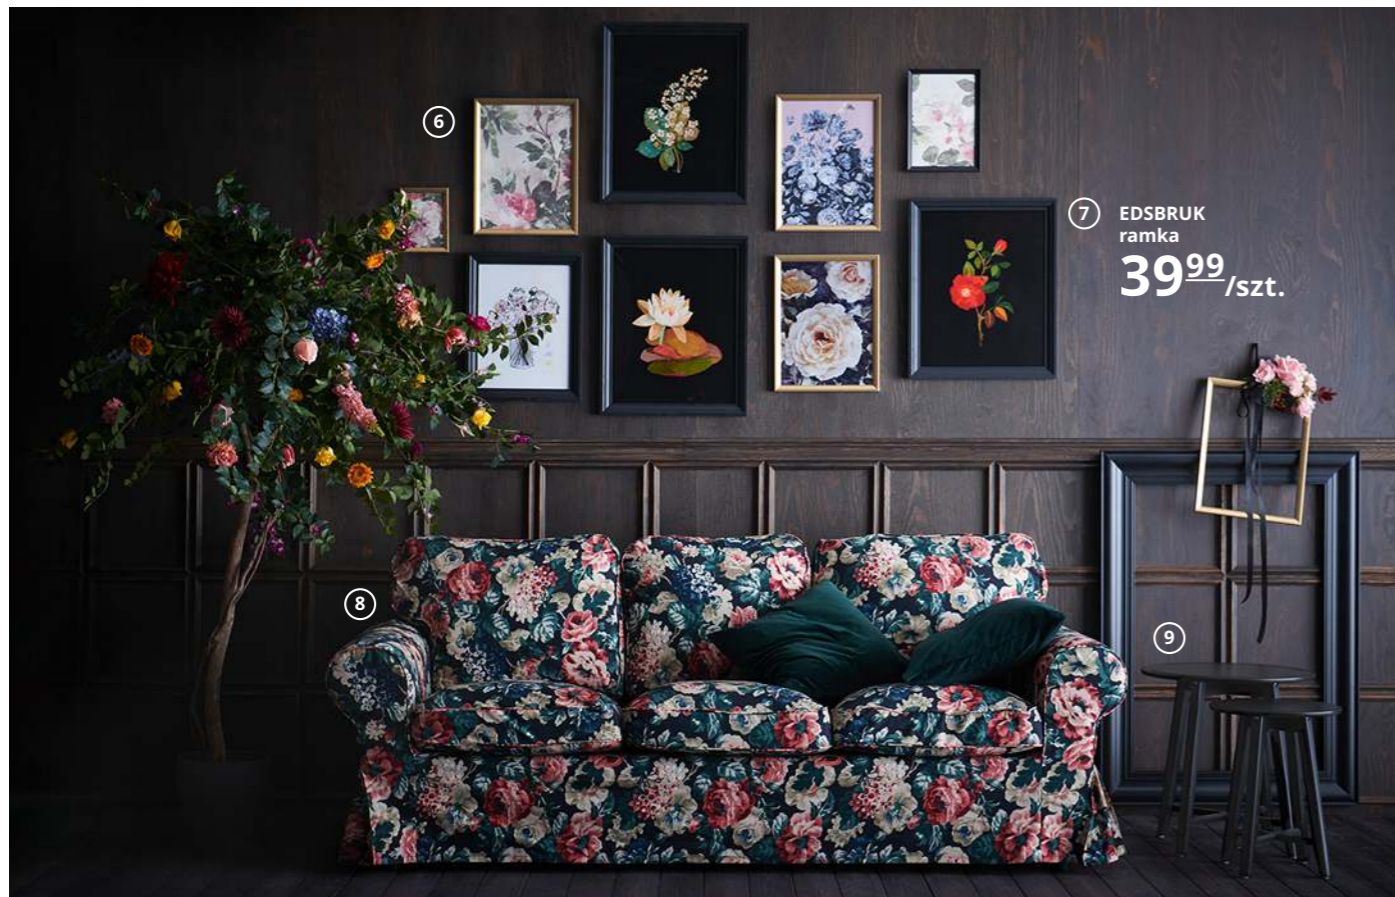

6

7 EDSBRUK ramka
39⁹⁹/szt.

8

9

Nowość

10 BJÖRKSTA obraz

79⁹⁹