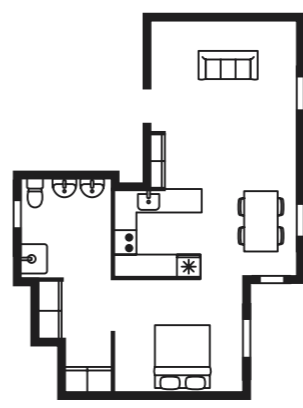

Minimalistyczne głośniki ścienne SYMFONISK wkomponują się w każde wnętrze. Przekonaj się sam!

1 BRIMNES witryna
549,-/szt.

3 LISTERBY stolik kawowy
599,-

Nowość

6 BESTÅ kombinacja szafek ściennych
930,-

Przeciwieństwa się przyciągają