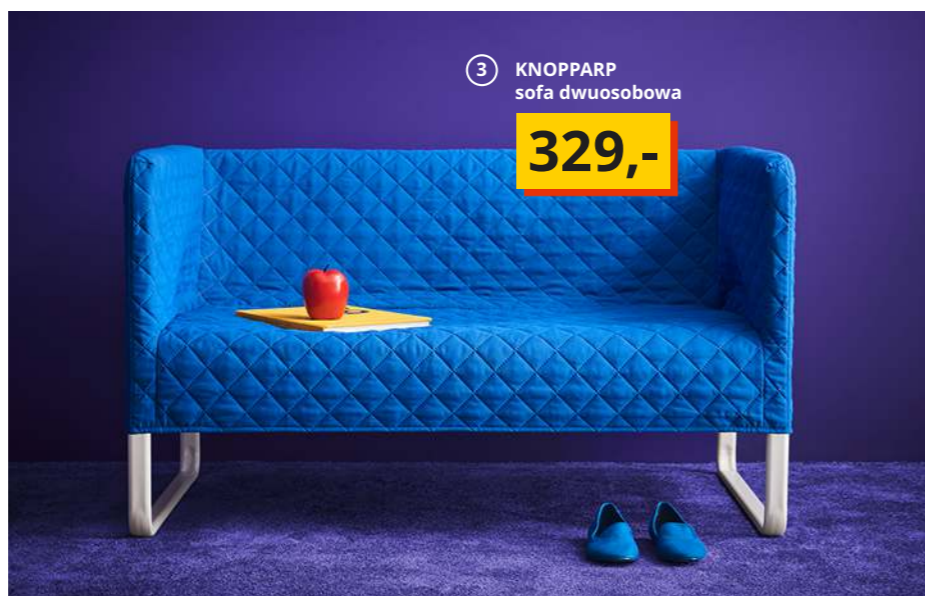

3 **KNOPPARP**
sofa dwuosobowa
329,-