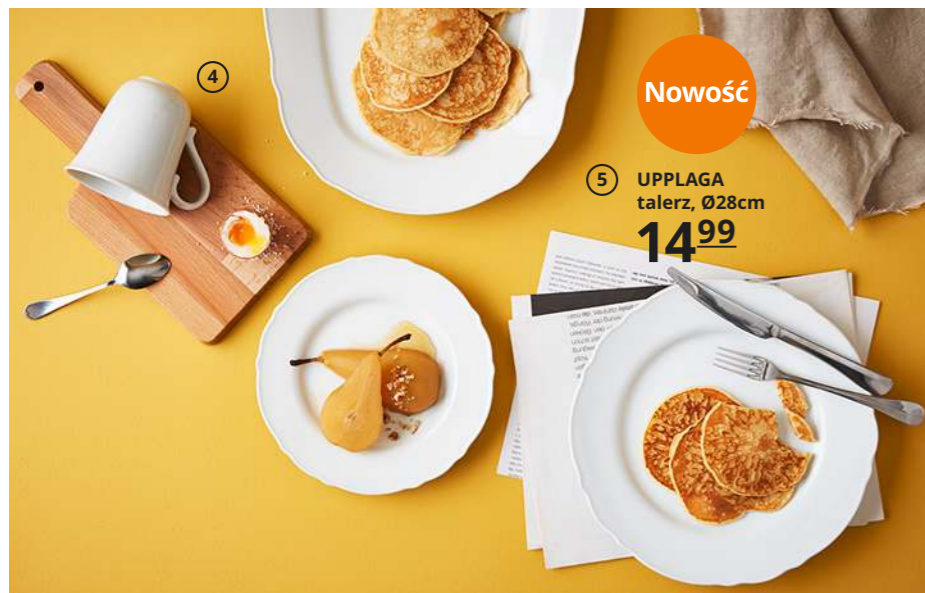

4

Nowość

5 **UPPLAGA**
talerz, Ø28cm
14⁹⁹