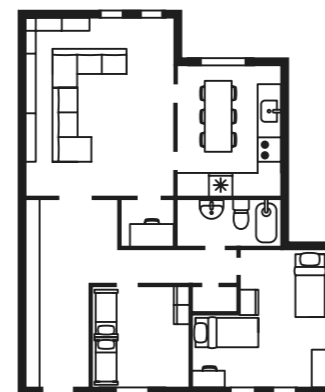

Nowość

1 **FRIHETEN**
rozkładana sofa narożna
z pojemnikiem na pościel

1599,-

4 **STOCKHOLM 2017**
dywan tkany na płasko
1299,-

5 **SVALNÅS**
zestaw z biurkami
montowany do ściany
1850,-

Więcej, lepiej, sprytniej