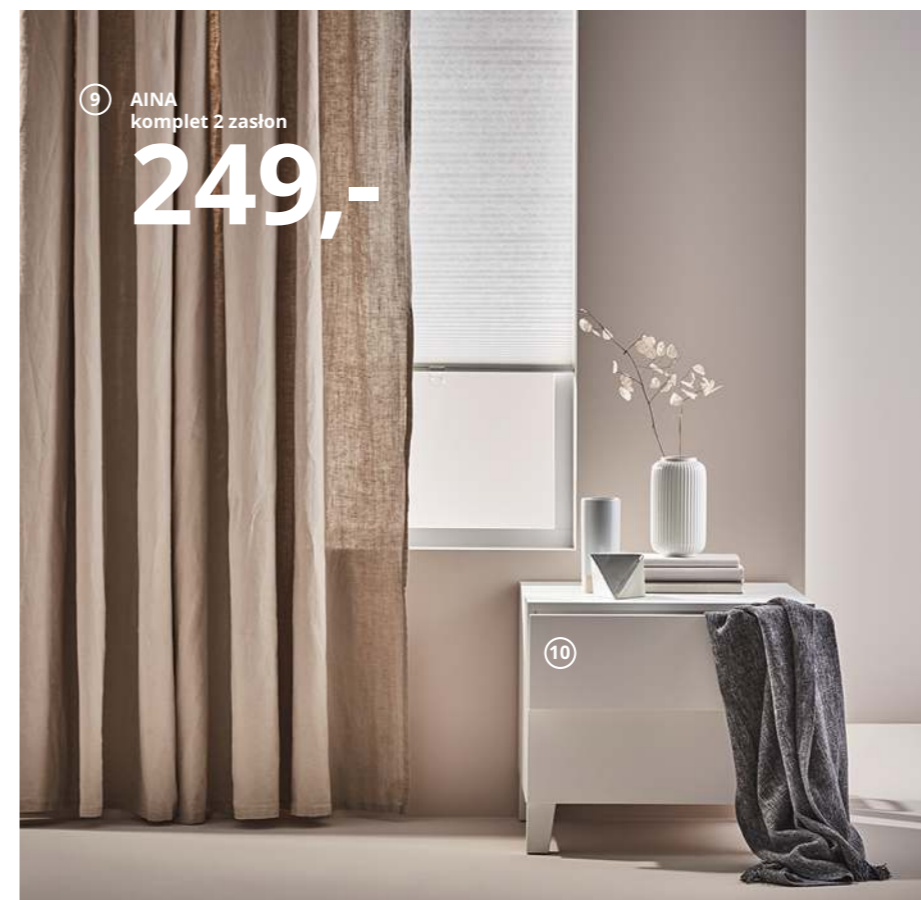

5 NATTJASMIN
komplet pościeli
z 2 poszewkami

159,-

6

9 AINA
komplet 2 zasłon

249,-

10

- 1 HYLLESTAD materac ze sprężynami kieszonowymi, twardy 999,- Sprężyny kieszonowe i pianka memory. S140×D200cm. Grubość 27cm. 404.258.55
- 2 STOENSE dywan z krótkim włosiem 249,- Włosie: 100% polipropylen. Spód: tworzywo EVA. S133×D195cm. 104.255.26
- 3 GNISSLA zegar stołowy 39,99 Ø13cm. 803.916.17
- 4 ULLVIDE prześcieradło z gumką 69,99 85% bawełniany perkal i 15% perkal z lyocellu. S180×D200cm. 103.427.72
- 5 NATTJASMIN komplet pościeli z 2 poszewkami 159,- 60% satyna bawełniana i 40% satyna z lyocellu. Poszwa S200×D200cm. Poszewki D50×S60cm. 603.371.60
- 6 IKEA 365+ kubek 9,99 Porcelana skaleniowa. 36cl. 802.783.67
- 7 **Nowość** GRADVIS wazon 39,99/szt. Kamionka. Barwione szklivo. W24cm. 004.420.41
- 8 DVALA poszewki, 2 szt. 19,99 100% bawełna. D50×S60cm. 303.576.87
- 9 AINA komplet 2 zasłon 249,- 100% len. S145×D300cm. 802.841.94
- 10 PLATSA komoda z 2 szufladami 305,- Wykończenie z folii. S60×G57, W53cm. Biały/FONNES biały 092.772.11