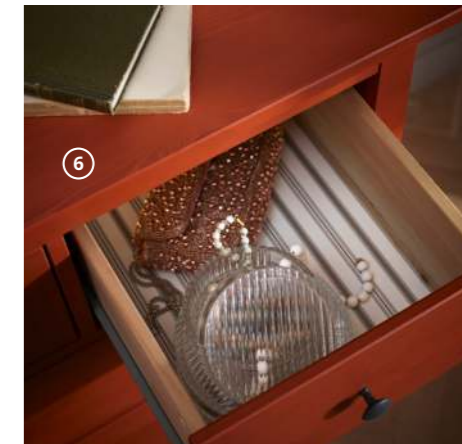

① HEMNES
szafa otwarta
699,-

② HEMNES
toaletka z lustrem
649,-

③ HEMNES
lustro
249,-

④

⑤ HEMNES
rama łóżka

699,-

HEMNES – na dziś i na długie lata

Nasza seria mebli do sypialni HEMNES to ukłon w stronę tradycji, ale z myślą o przyszłości. Każdy mebel, wykonany z litego drewna z bardziej zrównoważonych źródeł, jest zaprojektowany tak, by z upływem lat pięknie się starzeć. Wygodne łóżka, komody i inne meble – wszystkie w klasycznych barwach – to sypialnia, którą pokochasz na długie lata.