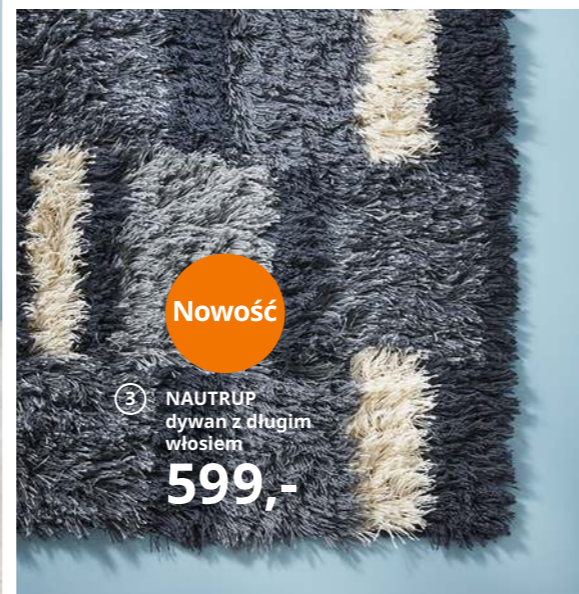

Nowość

3 NAUTRUP dywan z długim włosiem 599,-