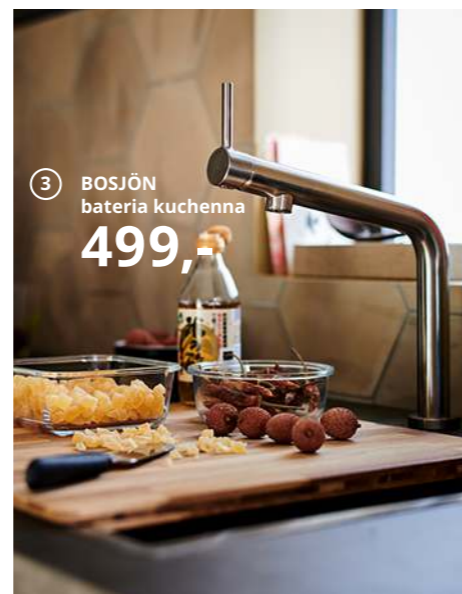

4749,-

131,-/mies.

Płatność rozłożona na 48 miesięcy. Patrz str. 277.

Dodatkowo sprzęty AGD

5096,-

- 1 **IKEA 365+** okrągły pojemnik na żywność z pokrywką z bambusa 19,99/szt. Szkło odporne na wysoką temperaturę. Ø14, W9cm. 600ml. 692.690.91
- 2 **SORTERA** kosz z pokrywką do segregacji odpadów 24,99/szt. Tworzywo polipropylenowe. S41×G55, W28cm. 37l. 102.558.97
- 3 **BOSJÖN** bateria kuchenna 499,- Metalizowany mosiądz. W32cm. 204.573.81
- 4 **SKURUP** lampa wisząca 39,99/szt. Stal malowana proszkowo i tworzywo polipropylenowe. Ø19cm. IKEA. Model T1803 SKURUP. Do tego modelu lampy pasują żarówki o klasie energetycznej od A++ do D. 803.973.94
- 5 **MATÅLSKARE** wyciąg montowany do ściany 799,- Wydajność wyciągu: 511 m³/h. Poziom hałasu przy maksymalnej mocy wyciągu: 65 dB (A). Moc silnika: 210W. S59,8×G45,8, W42cm. 103.889.77
- 6 **TUTEMO** szafka otwarta 90,- Malowane wykończenie. S40×G37, W40cm. Antracytowy 003.498.25