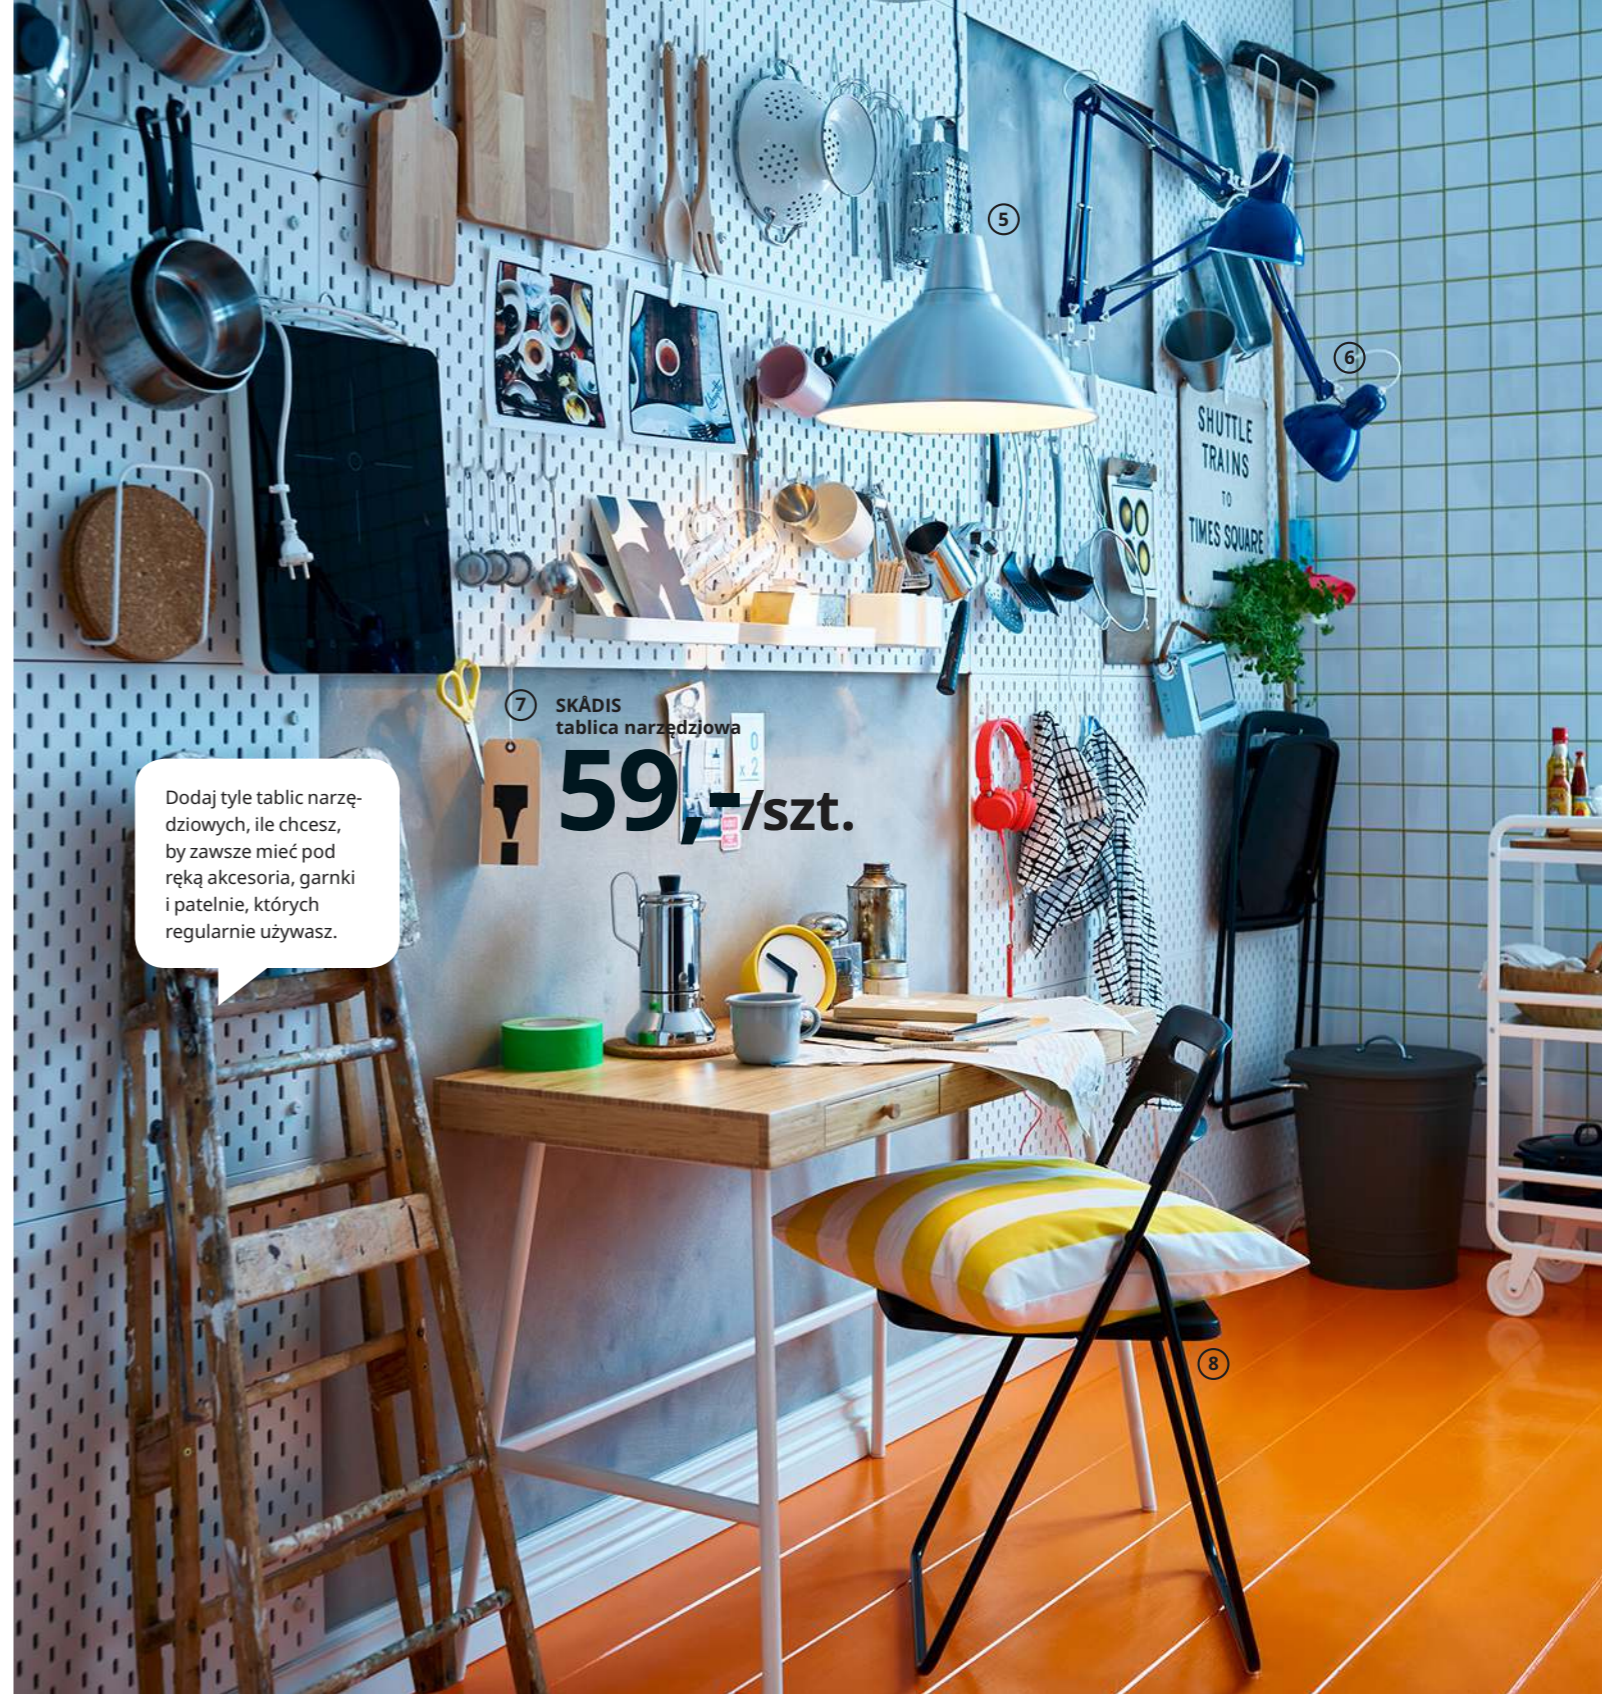

Dodaj tyle tablic narzędziowych, ile chcesz, by zawsze mieć pod ręką akcesoria, garnki i patelnie, których regularnie używasz.

7 SKÅDIS tablica narzędziowa
59,-/szt.