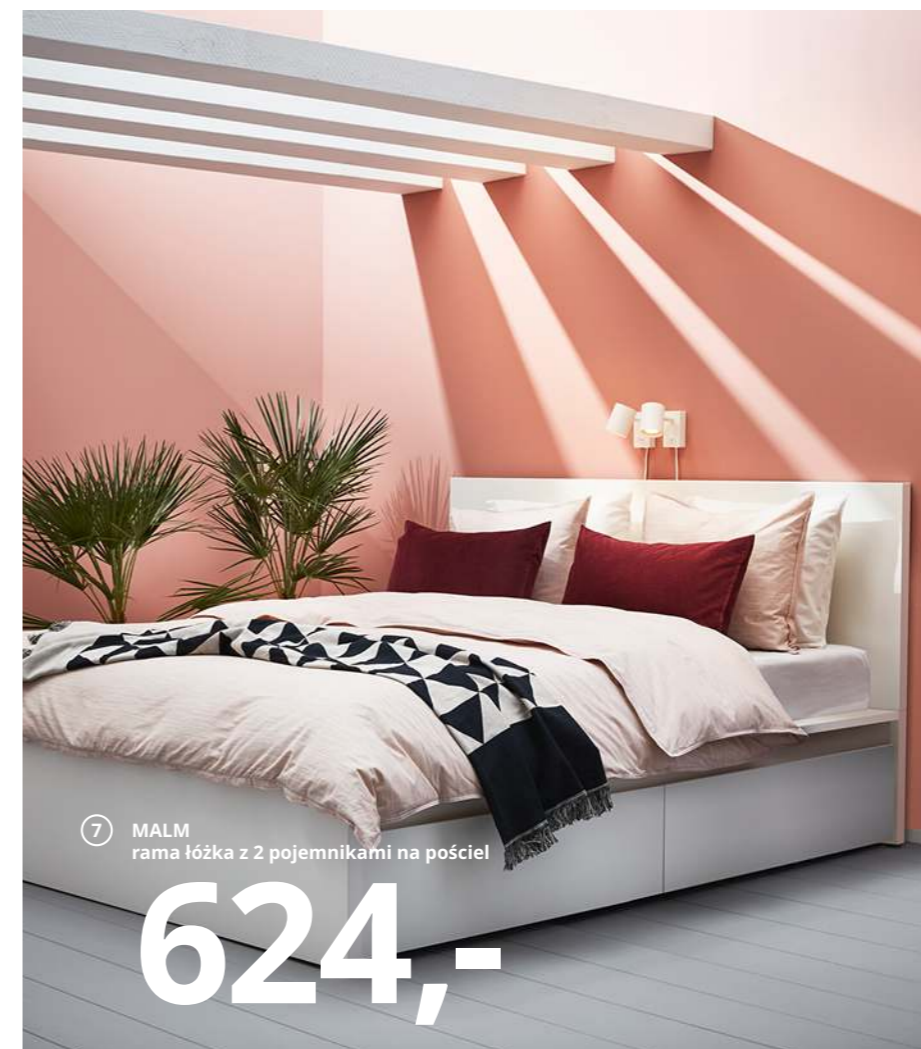

1 MALM komoda z 4 szufladami
329,-

2 MALM komoda z 3 szufladami
299,-

#ZwiązekIdealny: komoda MALM świetnie pasuje do szafki ze szklanymi drzwiami SYVDE.

Nowość

3 SYVDE szafka ze szklanymi drzwiami
499,-

5 MALM komoda z 2 szufladami
149,-

6 MALM toaletka
299,-

MALM: Prostota zawsze w dobrym stylu

Seria do sypialni MALM oferuje więcej, niż widać na pierwszy rzut oka. Łóżko z wbudowanym schowkiem? Jest! Komoda, która może równocześnie służyć jako szafka nocna? Jest! Elegancka i prosta, z mnóstwem praktycznych rozwiązań do małych mieszkań, seria MALM zasługuje na uznanie i ze względu na piękną formę, i na funkcjonalność.

7 MALM rama łóżka z 2 pojemnikami na pościel
624,-

- 1 MALM komoda z 4 szufladami 329,-
Bejcowana, lakierowana bezbarwnie okleina dębowa. S80×G48, W100cm. 704.035.74
- 2 MALM komoda z 3 szufladami 299,-
Bejcowana, lakierowana bezbarwnie okleina jesionowa. S80×G48, W78cm. 204.035.57
- 3 MALM komoda z 6 szufladami 449,-
Malowane wykończenie. S80×G48, W123cm. 604.036.02
- 4 **Nowość** SYVDE szafka ze szklanymi drzwiami 499,-
Malowane wykończenie i szkło. S100,3×G48,2, W123,1cm. 304.395.65
- 5 MALM komoda z 2 szufladami 149,-
Malowane wykończenie. S40×G48, W55cm. 304.018.93
- 6 MALM toaletka 299,-
Malowane wykończenie i szkło hartowane. S120×G41, W78cm. 102.036.10
- 7 MALM rama łóżka z 2 pojemnikami na pościel 624,-
Dno łóżka z listewek, materac i pościel są sprzedawane osobno. Płyta wiórowa, płyta pilśniowa i tworzywo ABS. D209×S156, W100cm. Pasuje materac 140×200cm. 591.759.55