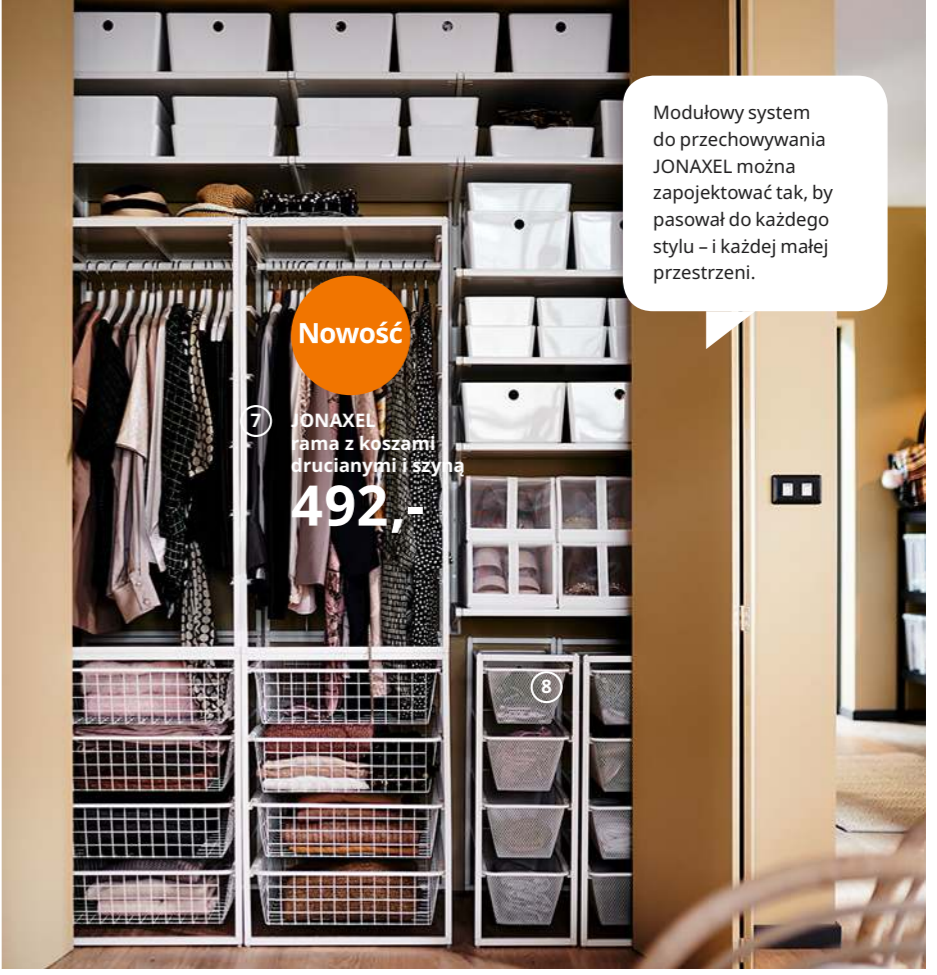

⑥ KUNGSBLOMMA
komplet pościeli
z 2 poszewkami
99⁹⁹

1

4 VIGDIS poszewka

29⁹⁹

5

6 SKUGGIS haczyk 14⁹⁹/szt.

9 MILSBO witryna 799,-

- 1 **KALLAX** regał 349,- Malowane wykończenie. S147xG39, W147cm. 302.758.61
- 2 **KALLAX** wkład z 2 szufladami 65,-/szt. Wykończenie z folii. S33xG37, W33cm. 702.866.45
- 3 **EVEDAL** lampa podłogowa 999,- Marmur, lity dąb i szkło. W145cm. IKEA. Model G1702 Evedal. Do tego modelu lampy pasują żarówki o klasie energetycznej od A++ do D. 403.585.92