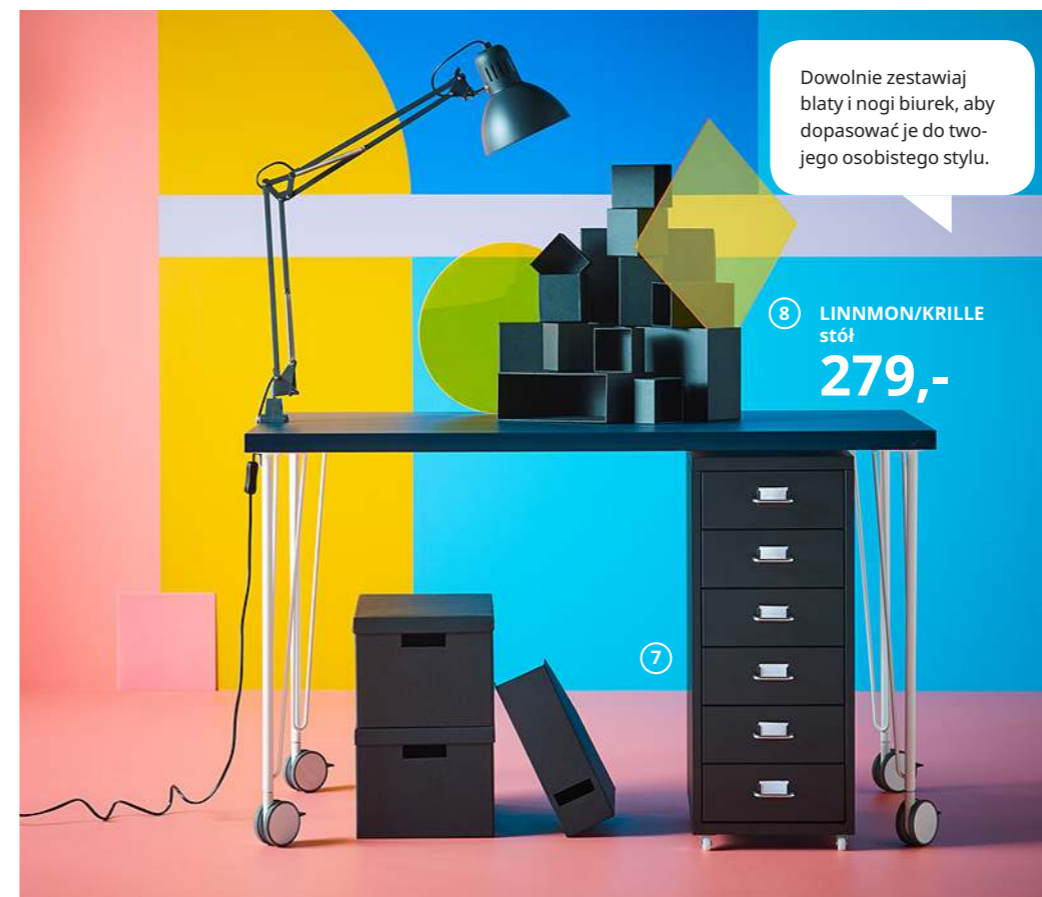

5 ALEFJÄLL
krzesło obrotowe
799,-

2

3 IDÅSEN
biurko o regulowanej wysokości

1999,-

1

Płynnie zmieniaj pozycję ze stojącej na siedzącą za pomocą przycisku oraz aplikacji regulujących wysokość biurka.

3

6 IDÅSEN
komoda na kółkach
399,-

Nowość

2 STARTTID
plecak
79,99

Nowość

3 ÖRFJÄLL
krzesło obrotowe
199,-/szt.

4 BRÅDA
podstawa pod laptopa
19,99

8

5

6 ENEBY
przenośny głośnik
bluetooth
99,99

Dowolnie zestawiaj
blaty i nogi biurka, aby
dopasować je do two-
jego osobistego stylu.

8 LINNMON/KRILLE
stół
279,-

- 1 SVALLET lampa biurkowa 15,- Tworzywo polipropylenowe. W35cm. IKEA. Model B1902 Svallet. Do tego modelu lampy pasują żarówki o klasie energetycznej od A++ do D. 703.584.87
- 2 Nowość STARTTID plecak 79,99 100% poliester. 18l. 904.322.31
- 3 Nowość ÖRFJÄLL krzesło obrotowe 199,-/szt. Formowana sklejka z eukaliptusa i stal malowana proszkowo. Siedzisko S49xG43, W46-58cm. Biały/Vissle ciemnożółty 893.030.46 Biały/ Vissle fioletowy 693.030.66
- 4 BRÅDA podstawa pod laptopa 19,99 Polistyren. S42xG31, W9cm. 902.612.29
- 5 LILLHULT kabel USB C/USB 12,99 100% poliester. D1,5m. 404.096.19
- 6 ENEBY przenośny głośnik bluetooth 99,99 Stal, tworzywo ABS i korek. S7,5xG2,5, W15cm. Akumulatorki do ładowania LADDA sprzedawane są osobno. 104.013.99
- 7 HELMER komoda na kółkach 149,- Stal malowana proszkowo. S28xG43, W69cm 203.419.70
- 8 LINNMON/KRILLE stół 279,- Malowane wykończenie i stal malowana proszkowo. D120xS60, W74cm. 592.142.21