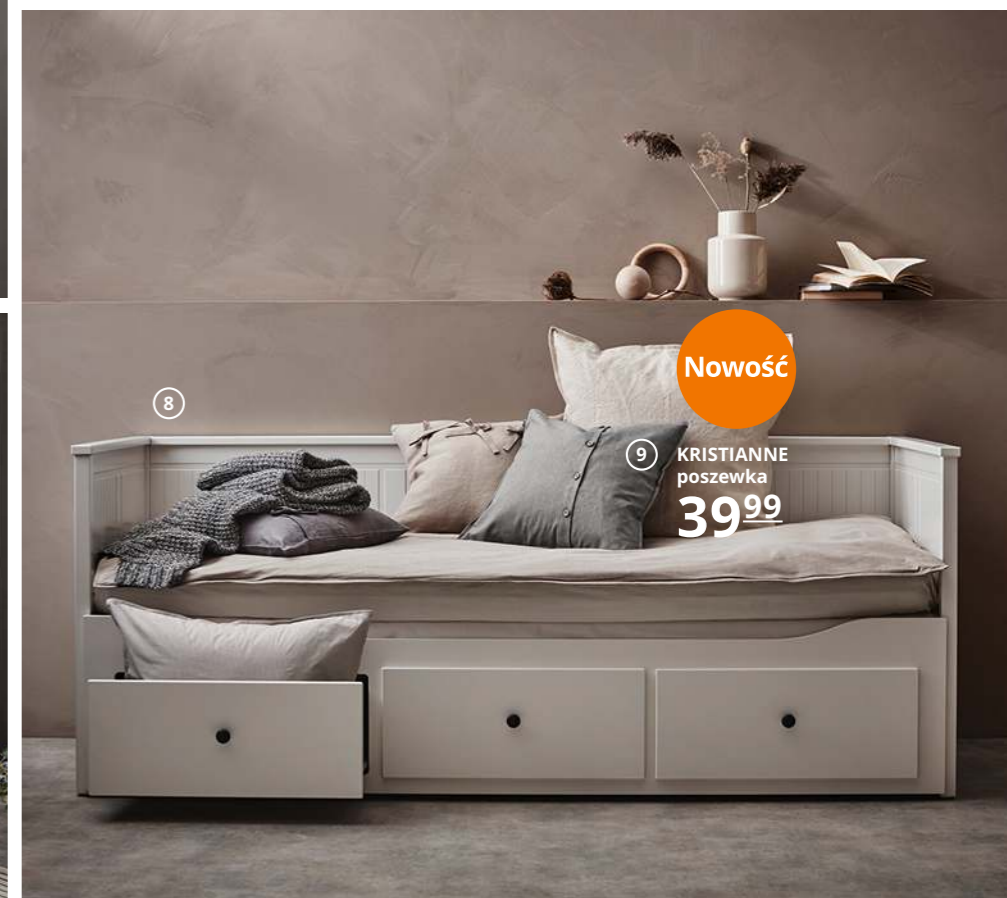

Nowość

9 KRISTIANNE
poszewka
39⁹⁹