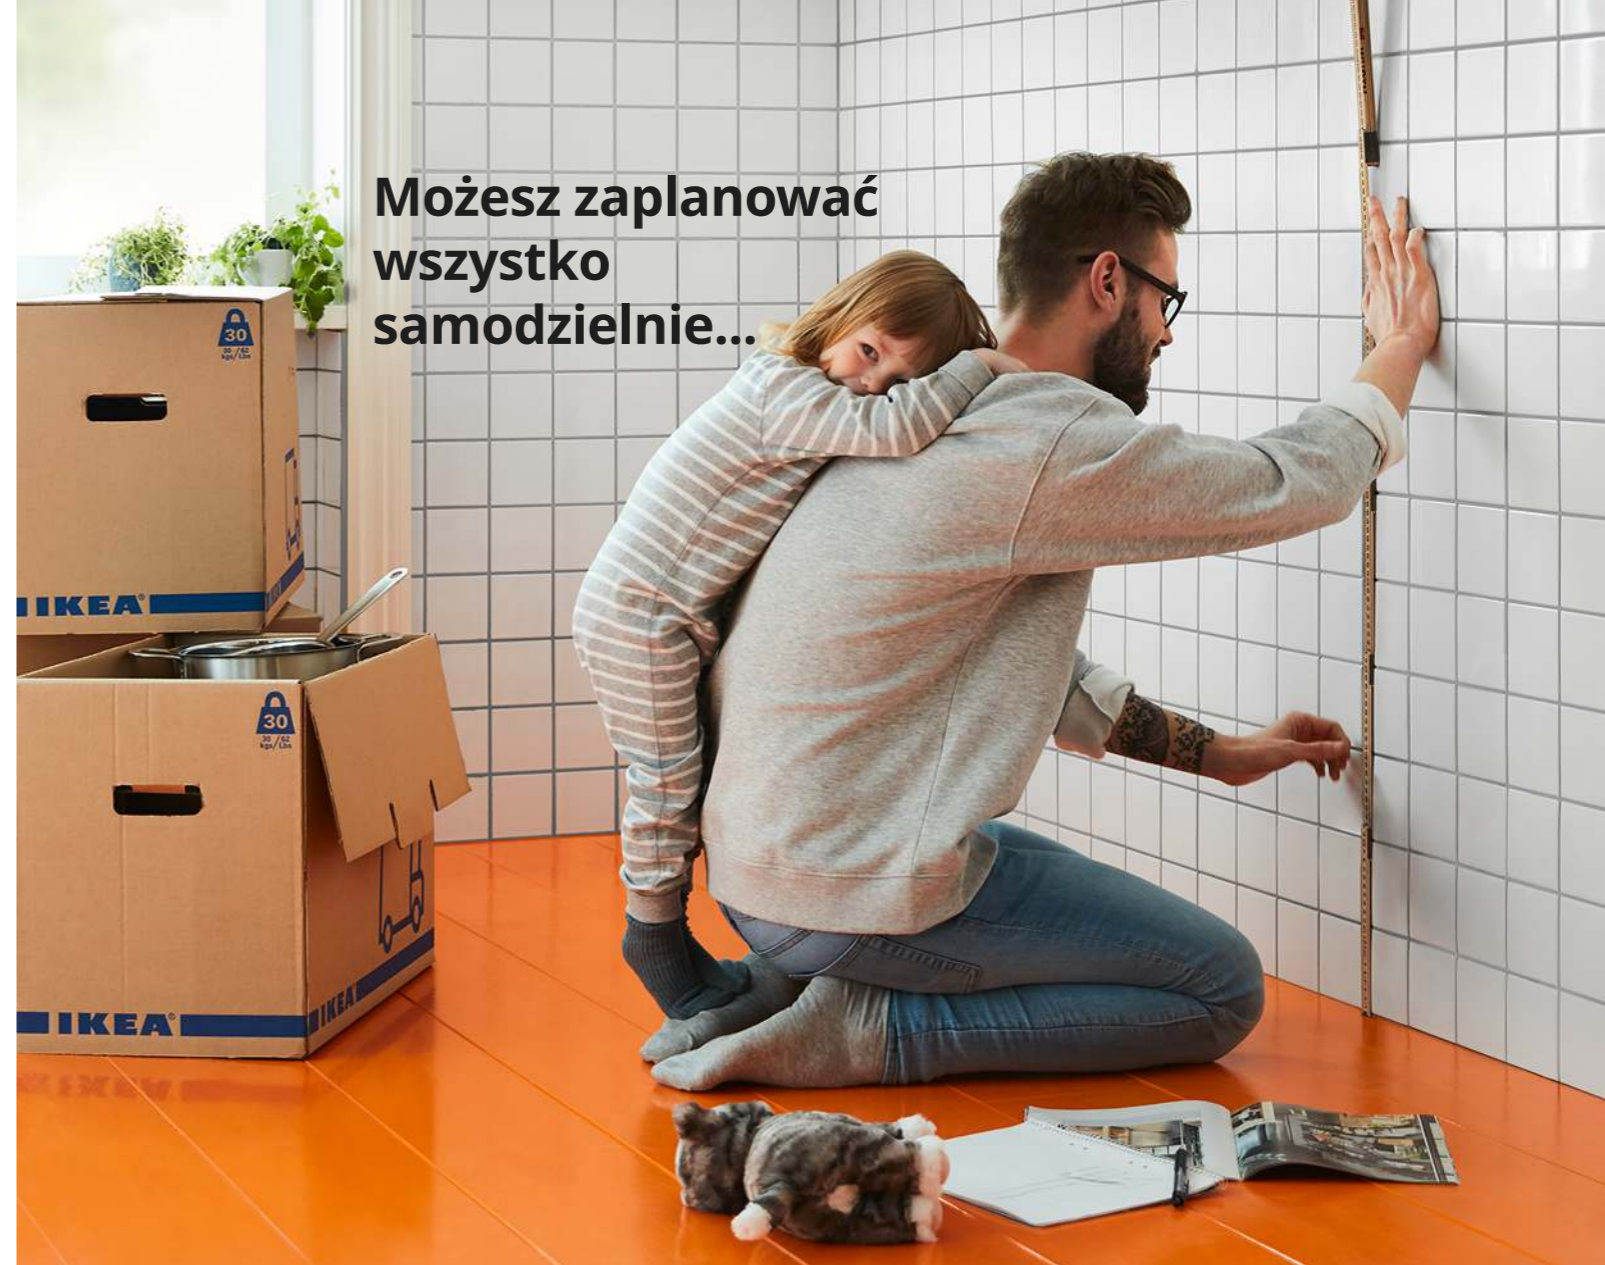

1 BLOMNING
puszka na kawę/
herbatę
9,99

2

3 RÅKALL
lodówkozamrażarka do zabudowy A+

1399,-

4

5 RÅSKOG
wózek
199,-

- 1 **BLOMNING** puszka na kawę/herbatę 9,99
Stal. D11×S7, W20cm. 003.732.07
- 2 **BLOMNING** puszka na kawę/herbatę 7,99
Stal. D10×S10, W10cm. 203.732.06
- 3 **RÅKALL** lodówkozamrażarka do zabudowy
A+ 1399,- Ta lodówkozamrażarka jest przeznaczo-
na do zabudowy w szafce kuchennej.
Klasa energetyczna A+. Zużycie energii:
278kWh/rok. Pojemność zamrażarki: 79l.
Zamrażarka 4-gwiazdkowa. Pojemność
lodówki: 152l. Klasa klimatyczna: SN/T.
Poziom hałas: 35dB (A). S54×G55, W157,6cm.
402.822.91
- 4 **IKEA 365+** pojemnik na żywność z pokrywką
plastikową, prostokątny 17,99/szt.
Szkło odporne na wysoką temperaturę.
D21×S15, W7cm. 1l. 892.690.71
- 5 **RÅSKOG** wózek 199,- Stal malowana
proszkowo. D35×S45, W78cm. 903.339.76