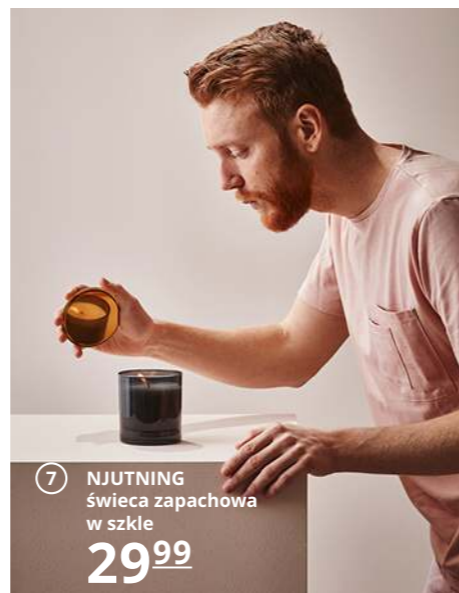

7 **NJUTNING**
świeca zapachowa
w szkłe
29⁹⁹