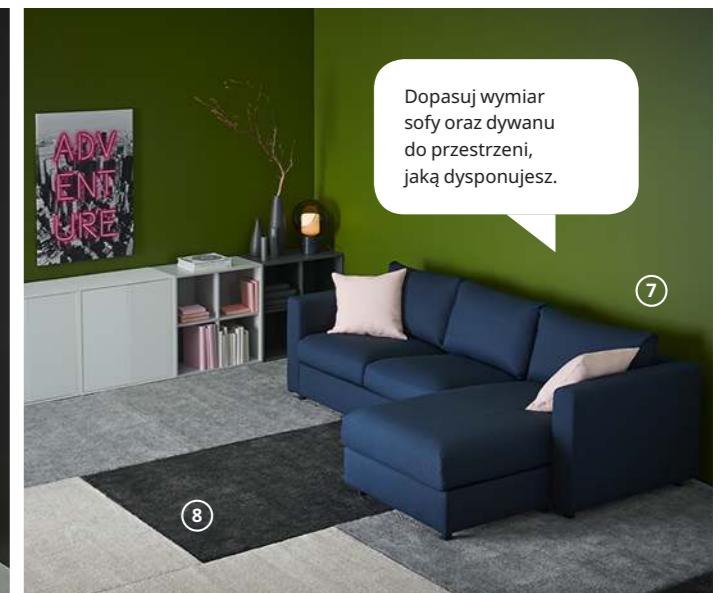

5 **VALLENTUNA** moduł siedziska z oparciem
1295,-

6 **EKET** kombinacja szafek z nóżkami
800,-

Dopasuj wymiar sofy oraz dywanu do przestrzeni, jaką dysponujesz.

7

8

1

Nowość

2 PJÄTTERYD obraz
79⁹⁹