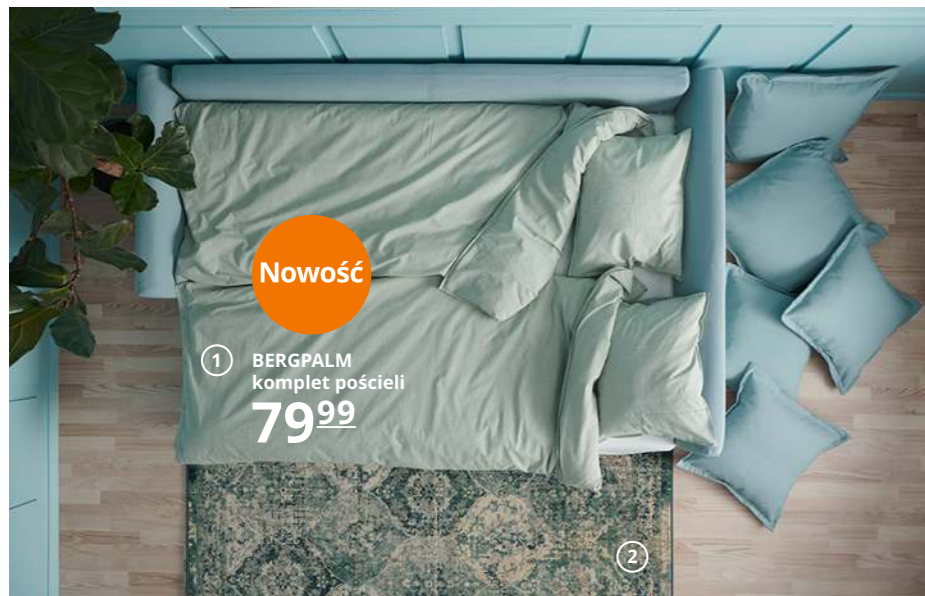

2 LYCKSELE LÖVÁS
rozkładana sofa
dwuosobowa
949,-

6 PELARBOJ
lampa stołowa LED
99⁹⁹

3 NYHAMN
rozkładana sofa trzyosobowa
z matercem piankowym

899,-

4 LACK
stolik
39⁹⁹

7 PIPSTÄKRA
komplet pościeli
79⁹⁹

8

- 1 LIXHULT szafka 79,- Stal malowana proszkowo. S35×G35, W35cm. 903.286.68
- 2 LYCKSELE LÖVÁS rozkładana sofa dwuosobowa 949,- Pokrycie: 100% poliester. S142×G100, W87cm. Po rozłożeniu 140×188cm. Vallarum amarantowy 992.808.84
- 3 NYHAMN rozkładana sofa trzyosobowa z matercem piankowym 899,- Pokrycie: 100% poliester. S200×G97, W90cm. Po rozłożeniu 140×200cm. Skiftebo żółty 792.975.93
- 4 LACK stolik 39,99 Wykończenie z folii, malowany. D55×S55, W45cm. 601.937.36
- 5 BURVIK stolik 129,- Stal malowana proszkowo i okleina brzoza klejona warstwowo. Ø38, W45cm. Wysokość z uchwytem 78cm. 803.403.88
- 6 **Nowość** PELARBOJ lampa stołowa LED 99,99 Plastik. WH29cm. IKEA. Model B1904 Pelarboj. Ten model oświetlenia zawiera wbudowane żarówki LED o klasie energetycznej od A++ do D. 204.015.15
- 7 **Nowość** PIPSTÄKRA komplet pościeli 79,99 100% bawełna. Poszwa S150×D200cm. Poszewka D50×S60cm. 204.389.48
- 8 BOSNÄS podnóżek ze schowkiem 79,99 Pokrycie: 100% bawełna. D36×G36, W36cm. Ransta żółty 602.666.81