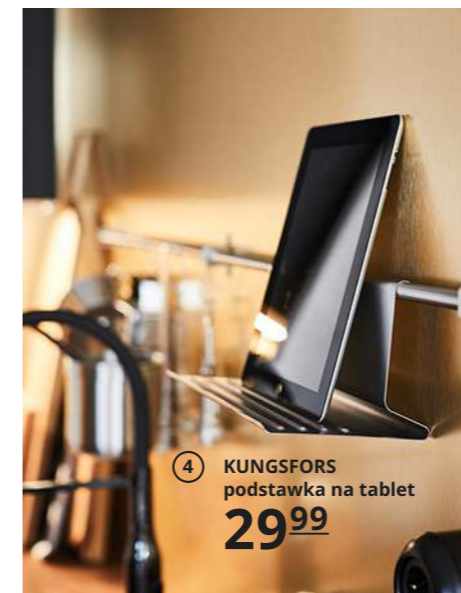

Co obejmuje cena? Patrz str. 281.

9682,-

268,-/mies.

Płatność rozłożona na 48 miesięcy. Patrz str. 277.

Dodatkowo sprzęty AGD

7894,-

Gruby blat pokryty
drewnianą okleiną
- długotrwała
jakość z wyrazistym
charakterem.