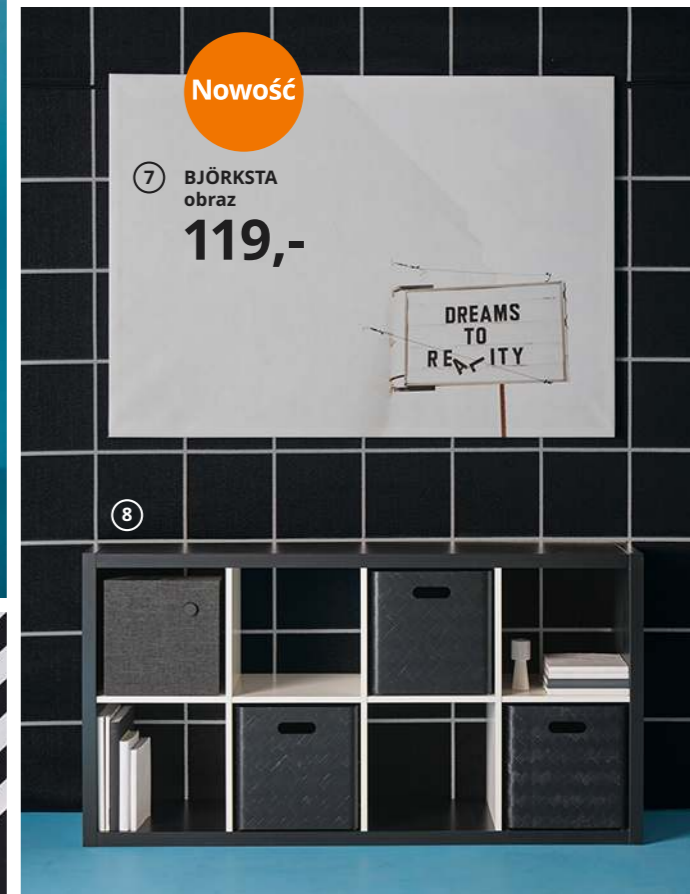

Nowość

⑦ BJÖRKSTA obraz 119,-

⑧