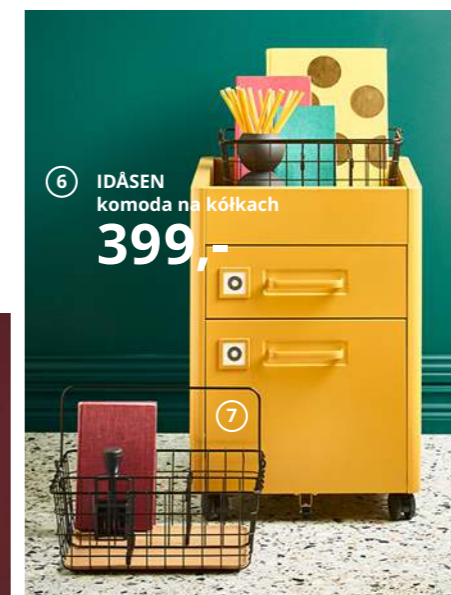

5 ALEFJÄLL
krzesło obrotowe
799,-

2

3 IDÅSEN
biurko o regulowanej wysokości

1999,-

1

Płynnie zmieniaj pozycję ze stojącej na siedzącą za pomocą przycisku oraz aplikacji regulujących wysokość biurka.

3

6 IDÅSEN
komoda na kółkach
399,-