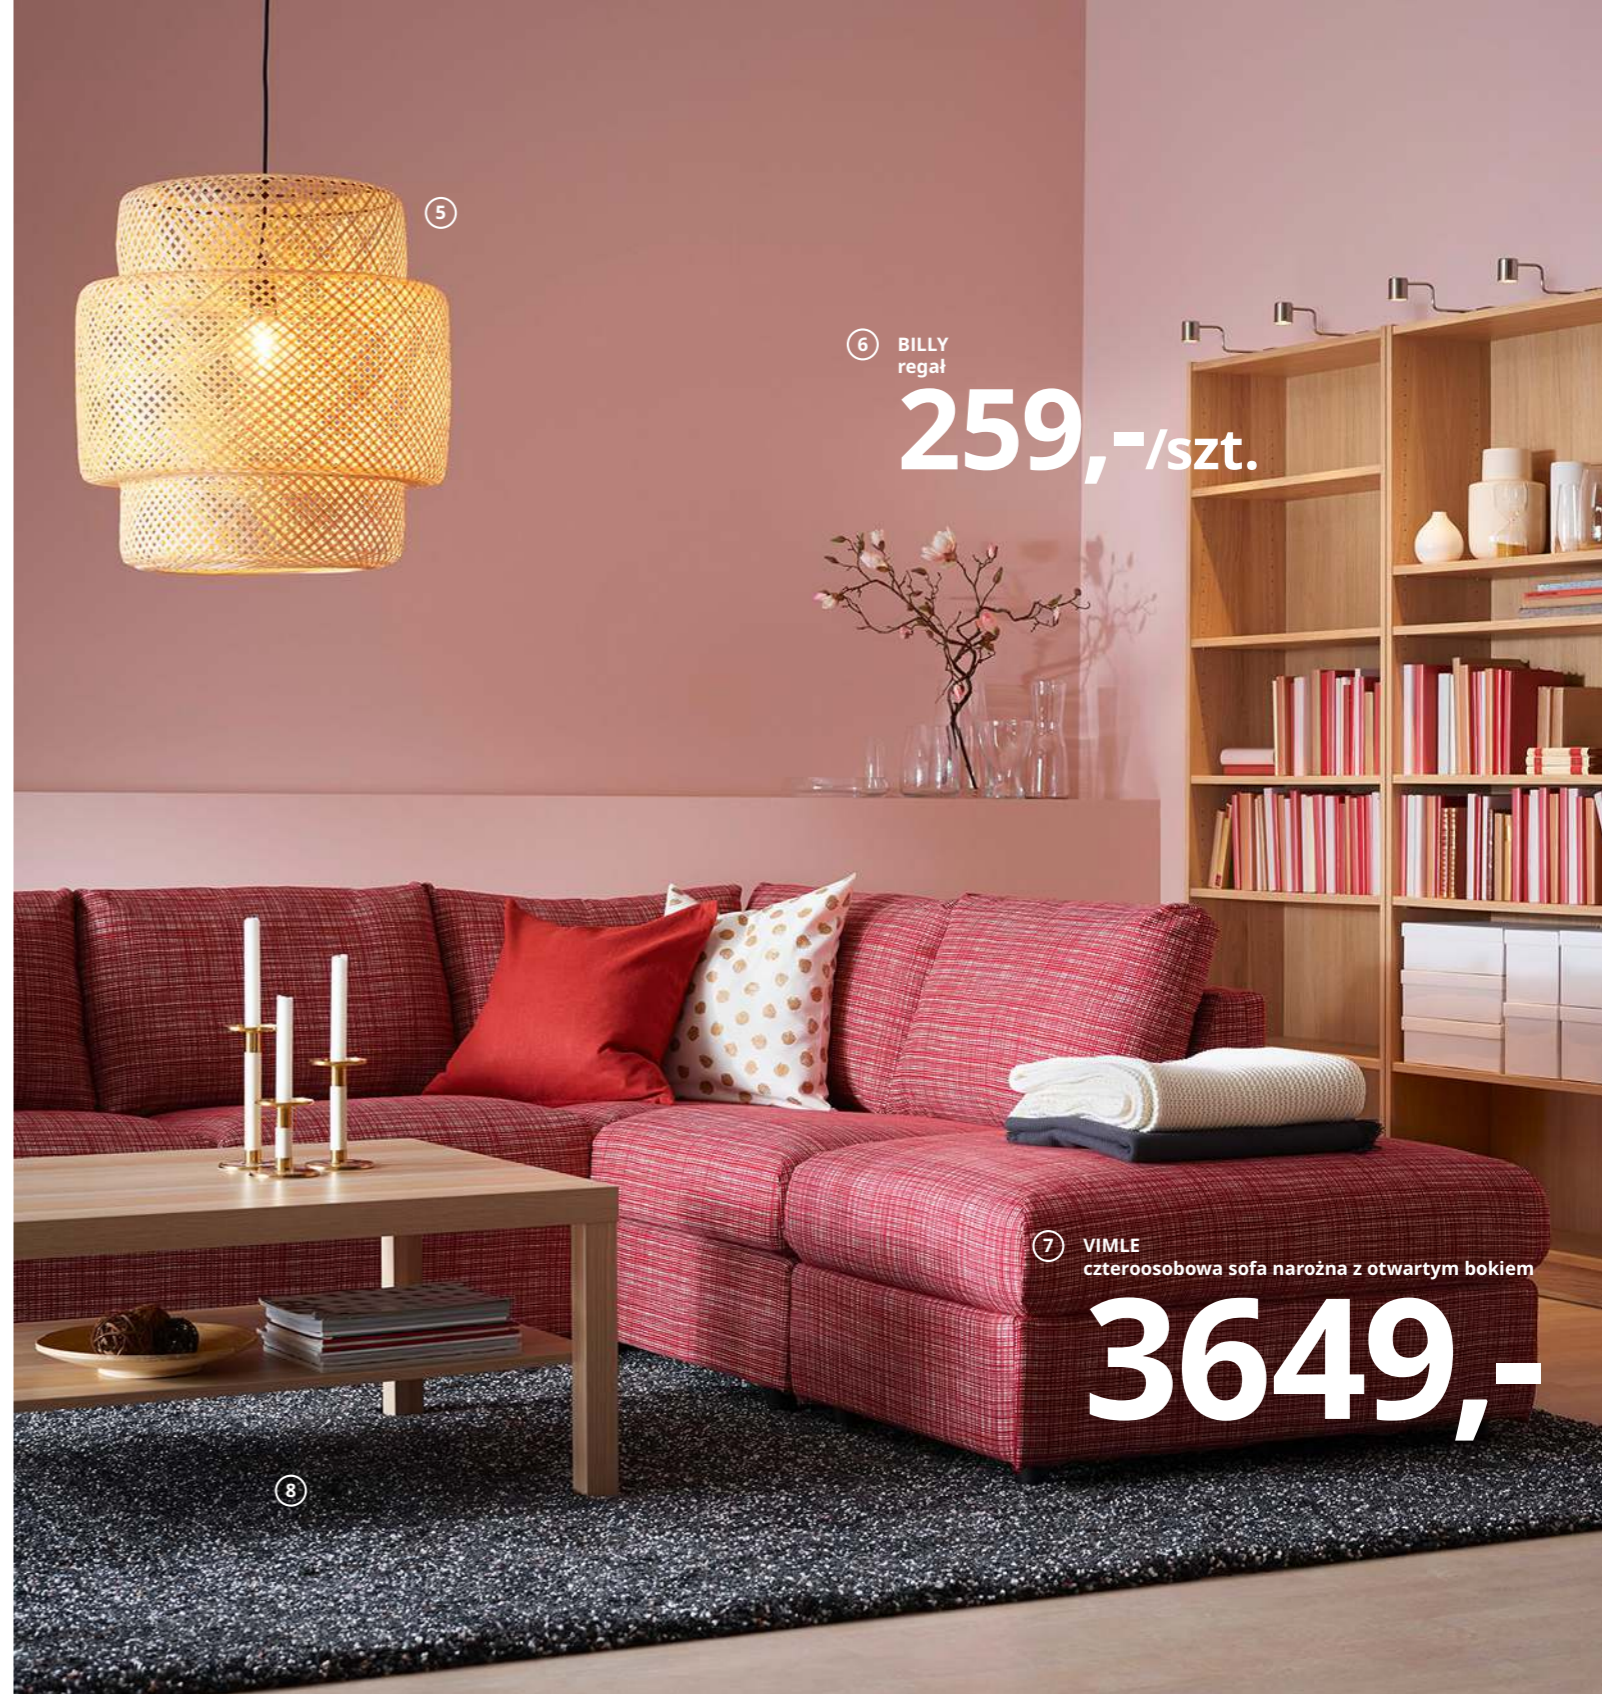

6 **BILLY** regał
259,-/szt.

7 **VIMLE** czteroosobowa sofa narożna z otwartym bokiem
3649,-

8