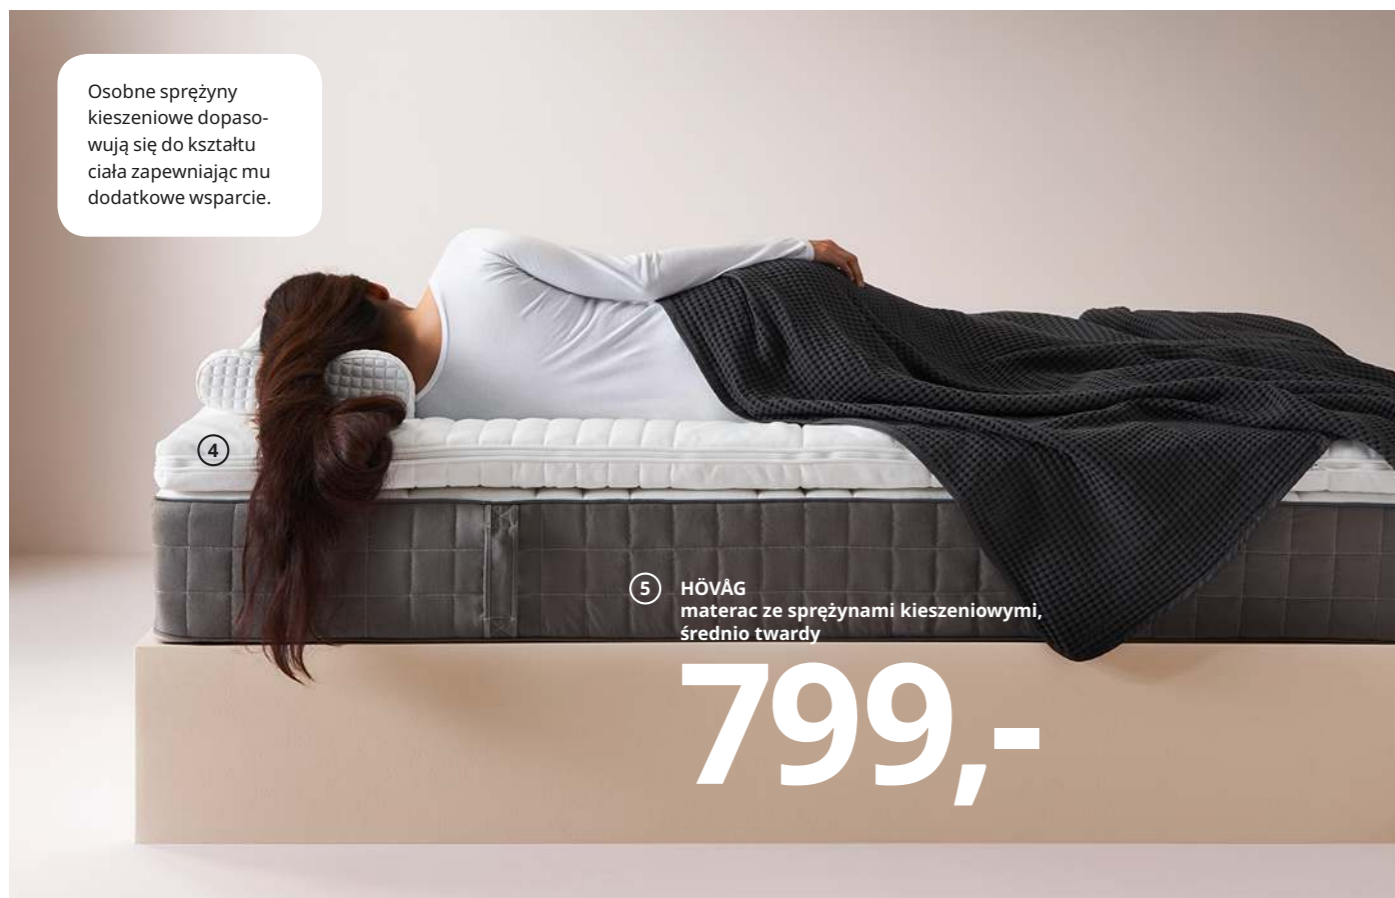

Osobne sprężyny kieszeniowe dopasowują się do kształtu ciała zapewniając mu dodatkowe wsparcie.

5 HÖVÅG
materac ze sprężynami kieszeniowymi,
średnio twardy

799,-