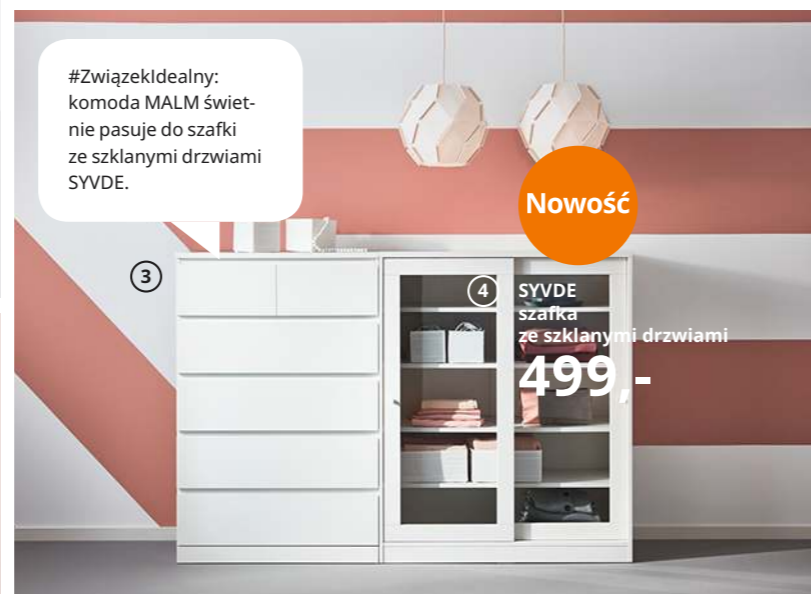

1 MALM komoda z 4 szufladami
329,-

2 MALM komoda z 3 szufladami
299,-

#ZwiązekIdealny: komoda MALM świetnie pasuje do szafki ze szklanymi drzwiami SYVDE.

Nowość

3 SYVDE szafka ze szklanymi drzwiami
499,-

5 MALM komoda z 2 szufladami
149,-