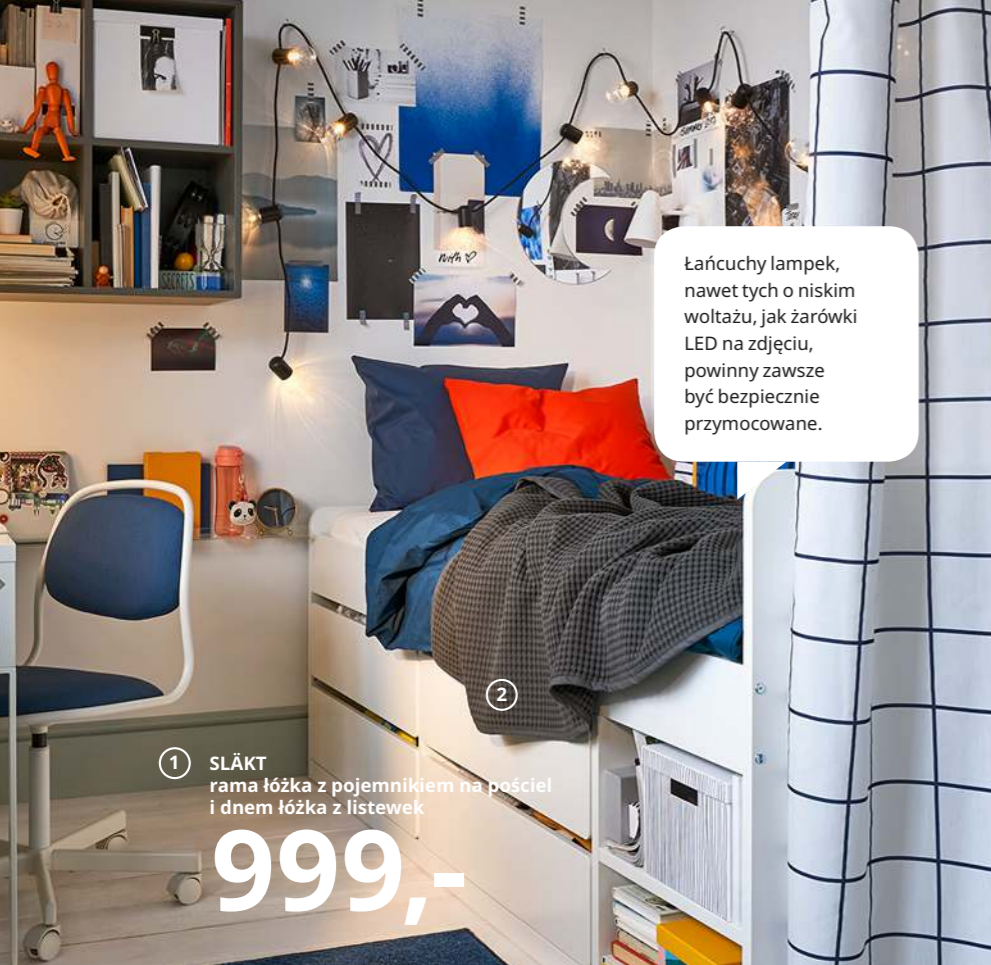

5

JANINGE
krzesło

149,-

Ta sprytna szafa kryjąca
maszynę do szycia to miejsce,
w którym mama może dać
upust swojej pasji, tworząc coś
nowego lub przedłużając życie
czegoś starszego.

6

CIRKUSTÅLT
namiot dla dzieci

1 **ALGOT**
szyna ścienna z półkami i drążkiem

445,-/szt.

2

3 **NORDLI**
komoda
z 6 szufladami
799,-

4

5 **TRONES**
szafki na buty, 2 szt.
99⁹⁹

6

Wszyscy znamy garderoby, do których można wejść, ale co z takimi, przez które można przejść? Przedpokój tej rodziny to coś więcej niż miejsce na szybkie „cześć” i „pa, pa”. To oznaczona kolorami przestrzeń do przechowywania w wersji maxi. Nad bałaganem pozwalają zapanować zajmujące całą ścianę szafki na buty i rozmieszczone na odpowiednich wysokościach wieszaki na kurtki i torby.

Łańcuchy lampek, nawet tych o niskim woltażu, jak żarówki LED na zdjęciu, powinny zawsze być bezpiecznie przymocowane.

1 SLÅKT rama łóżka z pojemnikiem na pościel i dnem łóżka z listewek

999,-

4 MICKE biurko

299,-

Kiedy dzielisz pokój z młodszym rodzeństwem, zasłona użyta jako ścianka działowa pomaga stworzyć prywatną przestrzeń.

- 1 SLÅKT rama łóżka z pojemnikiem na pościel i dnem łóżka z listewek 999,-. Materac i pościel są sprzedawane osobno. Wykończenie z folii, malowana. S96×D206, W91cm. Pasuje materac 90×200cm. 292.919.56
- 2 VÅRELD narzuta 129,- 100% bawełna. S150×D250cm. 003.464.45
- 3 NISSEDAL lustro 99,- Szkło lustrzane i wykończenie z folii. S65×W65cm. 203.203.12
- 4 MICKE biurko 299,- Malowane wykończenie i stal malowana proszkowo. S105×G50, W75cm. 802.130.74
- 5 FUBBLA lampa ścienna LED 89,99/szt. Stal malowana proszkowo. W15cm. IKEA. Model V1604 Fubbla. Do tego modelu lampy pasują żarówki o klasie energetycznej od A++ do D. Żarówka LED w zestawie. 003.815.99
- 6 VITVAL rama łóżka piętrowego 849,- Stal i poliester. S97×D207, W162cm. Pasuje materac 90×200cm. 804.112.72 Zalecane dla dzieci od 6 roku życia.
- 7 MÖJLIGHET komplet pościeli 59,99 100% bawełna. Poszwa S150×D200cm. Poszewka D50×S60cm. 704.212.76