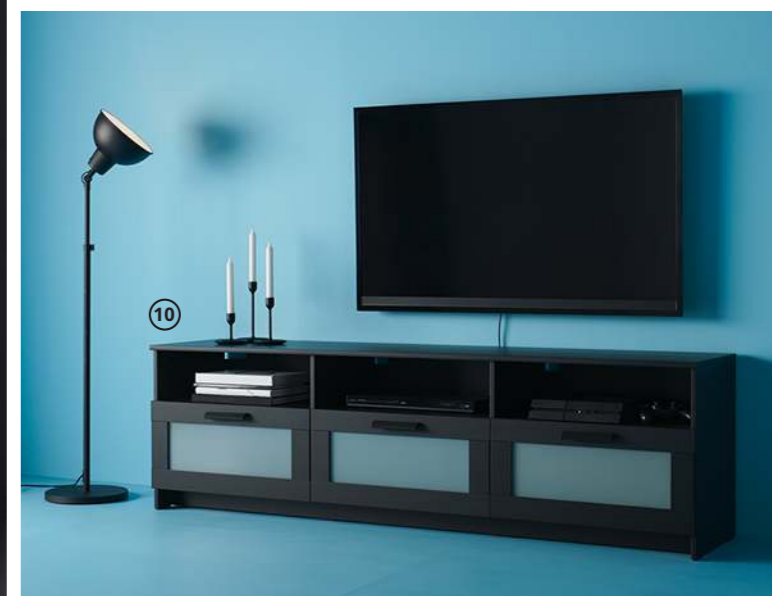

39,-

1 LACK szafka pod TV 39,- Malowana płyta pilśniowa i wykończenie z folii. S90×G26, W45cm. Maks. obciążenie 30kg. 902.432.97

2 **Nowość** KINNEN poszewka 14,99 100% bawełna. D50×S50cm. 104.438.32

3 KIVIK sofa trzyosobowa 3599,- Pokrycie: farbowana na wskroś skóra licowa. S227×G95, W83cm. Grann/Bomstad czarny 001.985.91

4 TOFTERYD stolik 599,- Wykończenie z folii i stal chromowana. D95×S95, W31cm. 401.974.86

5 SVALLERUP dywan tkany na płasko, do użytku wewnątrz/na zewnątrz 299,- 100% polipropylen. S200×D200cm. 504.352.17

6 SKURUP lampa stołowa/kinkiet górny 79,99 Stal malowana proszkowo. W35cm. IKEA. Model B1719 SKURUP. Do tego modelu lampy pasują żarówki o klasie energetycznej od A++ do D. 104.129.20

7 **Nowość** BJÖRKSTA obraz 119,- Twórca motywu: Kaitlin Rebesco. 100% polipropylen. S140×W100cm. Dream 404.482.39

8 KALLAX regał 219,- Wykończenie z folii i plastik. S77×G39, W147cm. Czarny/biały 703.469.27 Pudełka są sprzedawane osobno.

9 SOFIA tkanina 19,99/mb. 100% bawełna. S150cm. 901.600.27

10 BRIMNES szafka pod TV 399,- Wykończenie z folii i płyta wiórowa. S180×G41, W53cm. 704.098.73

Nowość

3599,-

⑨

Nowość

⑩