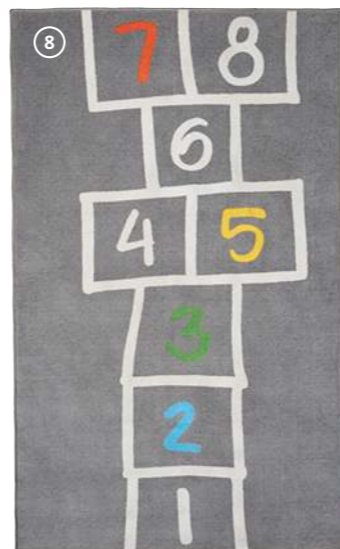

179,-

8

9 FABLER BJÖRN
pluszak

5,-