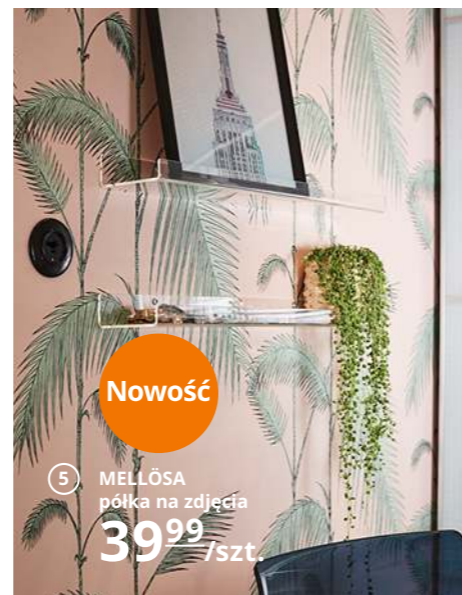

Nowość

5 MELLÖSA
półka na zdjęcia
39,99 /szt.

Połączenie ich dwóch domów i dwóch szaf pełnych ubrań wymagało mistrzowskiego rozwiązania do przechowywania. Oto garderoba marzeń! Dwie szafy, niby takie same, ale zupełnie inne – zaplanowane z myślą o indywidualnych potrzebach każdego z domowników i dopasowane do nieco marzycielskiego wystroju wnętrza.

1 **Nowość** FJÄLLBO półka ścienna 99,-/szt.

Lakierowana bezbarwnie sosna i stal malowana proszkowo. S101×G20, W21cm. 804.212.47

2 **KARMSUND** lustro stołowe 49,99 Stal malowana proszkowo i szkło lustrzane. S27×W43cm. 002.949.79

3 **ARKELSTORP** biurko 599,- Bejcowana, lakierowana bezbarwnie lita sosna. S140×G70, W74cm. 602.610.37

4 **KOMPLEMENT** wkład z 4 przegródkami 60,- S25×G53, W5cm. Jasnoszary 504.040.32

5 **Nowość** MELLÖSA półka na zdjęcia 39,99/szt. Plastik. S60×G10,5cm. 604.462.39

6 **Nowość** PAX szafa 3080,- Wykończenie z folii i szkło matowe. S150×G66, W236,4cm. Biały/ NYKIRKE szkło matowe, kratka. 593.057.25 Oświetlenie sprzedawane osobno. Cena nie obejmuje wkładu do szuflady w kolorze jasnoszarym.

7 **TOBIAS** krzesło 249,- Stal chromowana i plastik. S55×G56, W82cm. 603.347.22

Postaw na funkcjonalność! Przesuwane drzwi idealnie sprawdzą się w ciasnych, mało ustawnych wnętrzach.

Nowość

6 PAX/NYKIRKE
szafa

3080,-

7