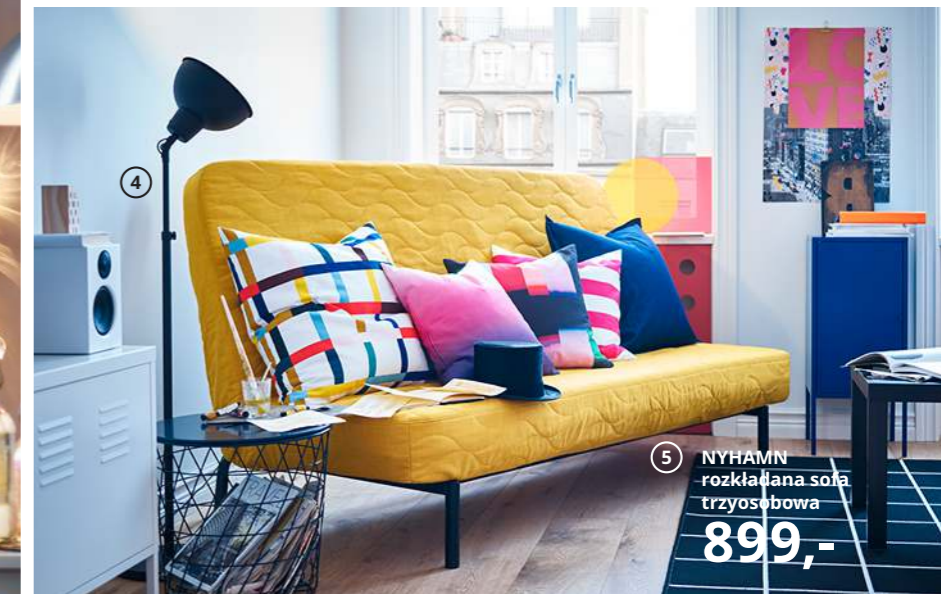

I w dzień, i w nocy to prawdziwy Salon (przez duże S!) dla trójki głównych bohaterów tej opowieści i zmieniającej się obsady przyjaciół, którzy lubią spędzać tu czas. To mieszanka bardzo różnych osobowości – po wprowadzeniu każda osoba wniosła do wnętrza własny styl, który połączył się z pozostałymi, tworząc ciepły i przyjazny klimat.