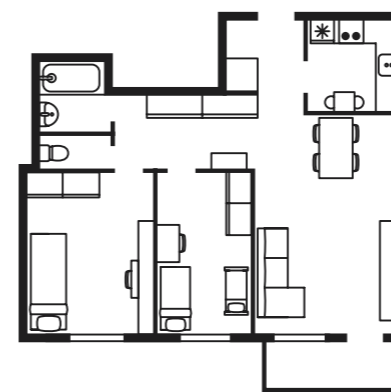

Rodzina 2+2. Plus 1

Zamieszkanie pod jednym dachem z babcią zbliża wszystkich – i to dosłownie. Jednak przy odrobinie kreatywności cała rodzina może cieszyć się swobodą i dobrze wypoczywać. Nawet z niemowlakiem w domu!

- 1 **LANGUR** krzeselko do karmienia 299,-
  Stal malowana proszkowo, aluminium i plastik.
  S56×G61, W87cm. 092.525.93
- 2 **EKEDALEN** stół rozkładany 699,- Malowana
  okleina jesionowa. D120/180×S80, W75cm.
  703.408.07
- 3 **BESTÅ** kombinacja ze szklanymi drzwiami 650,-
  S60×G22, W202cm. Czarnobrązowy/Sindvik
  przezroczyste szkło 193.019.27 Oświetlenie jest
  sprzedawane osobno.
- 4 **IVRIG** szklanka 5,99 Szkło. 45cl. 502.583.23
- 5 **FORMIDABEL** talerz 14,99/szt. Porcelana
  skaleniowa. Ø22cm. 703.924.05