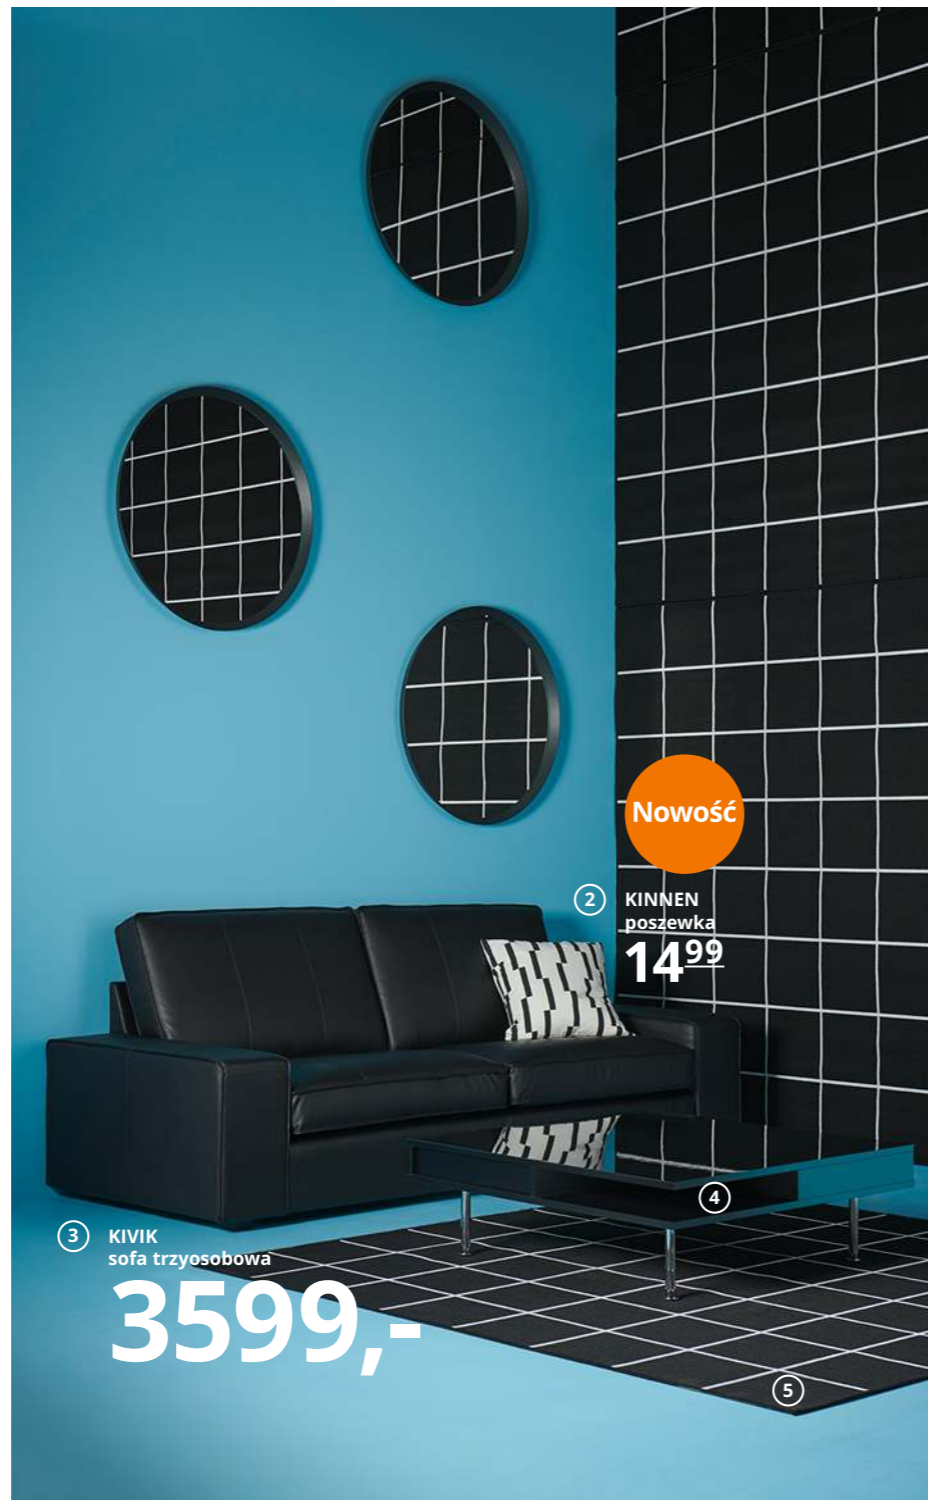

Nowość

② KINNEN poszewka 14,99

③ KIVIK sofa trzyosobowa

3599,-