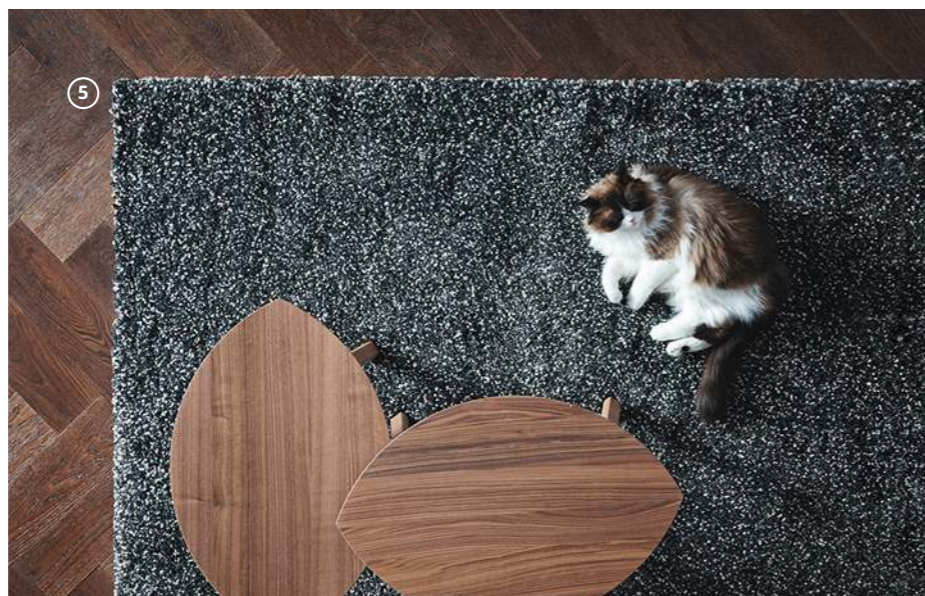

3 **Nowość**
SYMFONISK
lampa stołowa
z głośnikiem WiFi
799,-