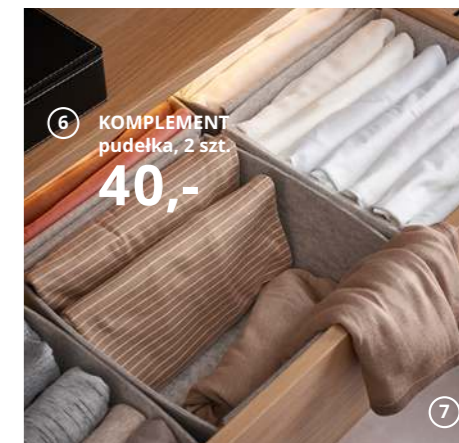

6 KOMPLEMENT
pudełka, 2 szt.
40,-

7