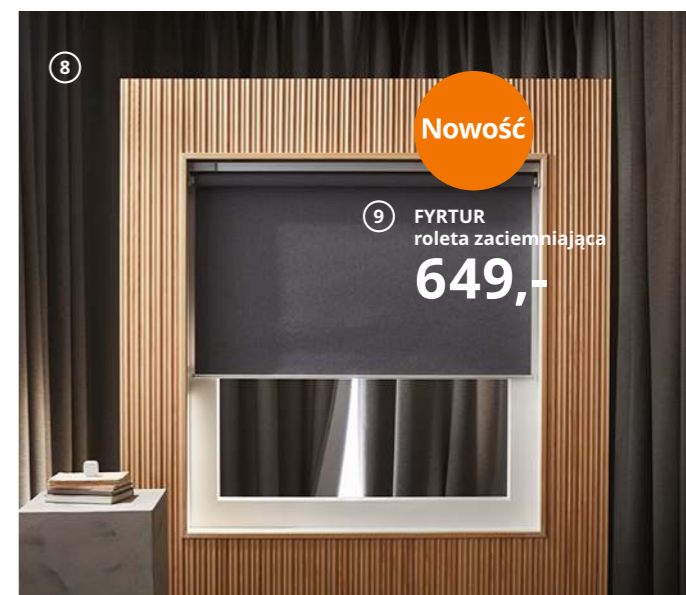

5 VINDUM
dywan z długim
włosiem
399,-

6 RÖDTOPPA
kołdra, chłodna
129,-

7

- 1 **Nowość** SYMFONISK lampa stołowa z głośnikiem WiFi 799,- Aluminium. S216×G216, W401mm. IKEA. Model E1776 SYMFONISK. Do tego modelu lampy pasują żarówki o klasie energetycznej od A++ do D. 304.351.57
- 2 **NORDLI** stolik nocny 249,- Malowane wykończenie. S30×G50, W67cm. 402.192.85
- 3 **BJÖRKSNAŚ** rama łóżka 1399,- Dno łóżka z listewek, materac i pościel są sprzedawane osobno. S160×D214, W109cm. Pasuje materac 140×200cm. 092.475.49
- 4 **PUDERVIVA** komplet pościeli 199,- 100% len. Poszwa S150×D200cm. Poszewka D50×S60cm. 303.984.52
- 5 **VINDUM** dywan z długim włosiem 399,- Włosie: 100% polipropylen. Spód: lateks syntetyczny. S133×D180cm. 603.449.81
- 6 **RÖDTOPPA** kołdra, chłodna 129,- Wypełnienie: 50% lycell, 50% poliester. S200×D200cm. 102.715.00
- 7 **RÖDTOPPA** kołdra, ciepła 159,- Wypełnienie: 50% lycell, 50% poliester. S200×D200cm. 302.715.37
- 8 **VILBORG** komplet 2 zasłon zaciemniających 199,- 100% poliester. S145×D300cm. 904.234.15
- 9 **Nowość** FYRTUR roleta zaciemniająca 649,- Tkanina: 83% poliester i 17% nylon. Szyny: aluminium. S120×D195cm. 204.081.78