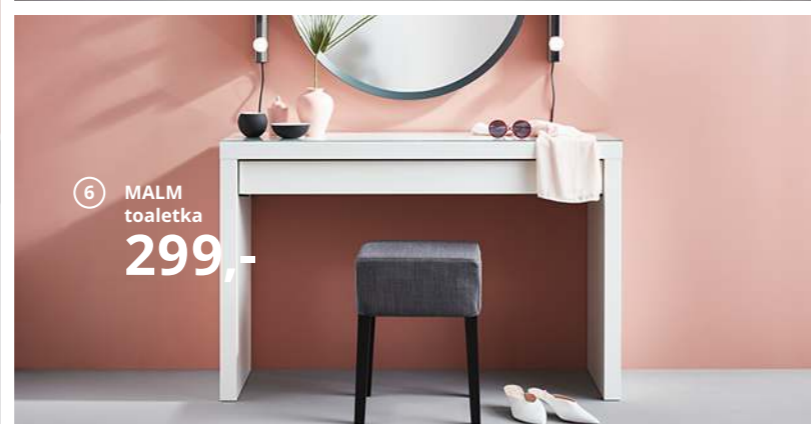

1 MALM komoda z 4 szufladami
329,-

2 MALM komoda z 3 szufladami
299,-

#ZwiązekIdealny: komoda MALM świetnie pasuje do szafki ze szklanymi drzwiami SYVDE.

Nowość

3 SYVDE szafka ze szklanymi drzwiami
499,-

5 MALM komoda z 2 szufladami
149,-