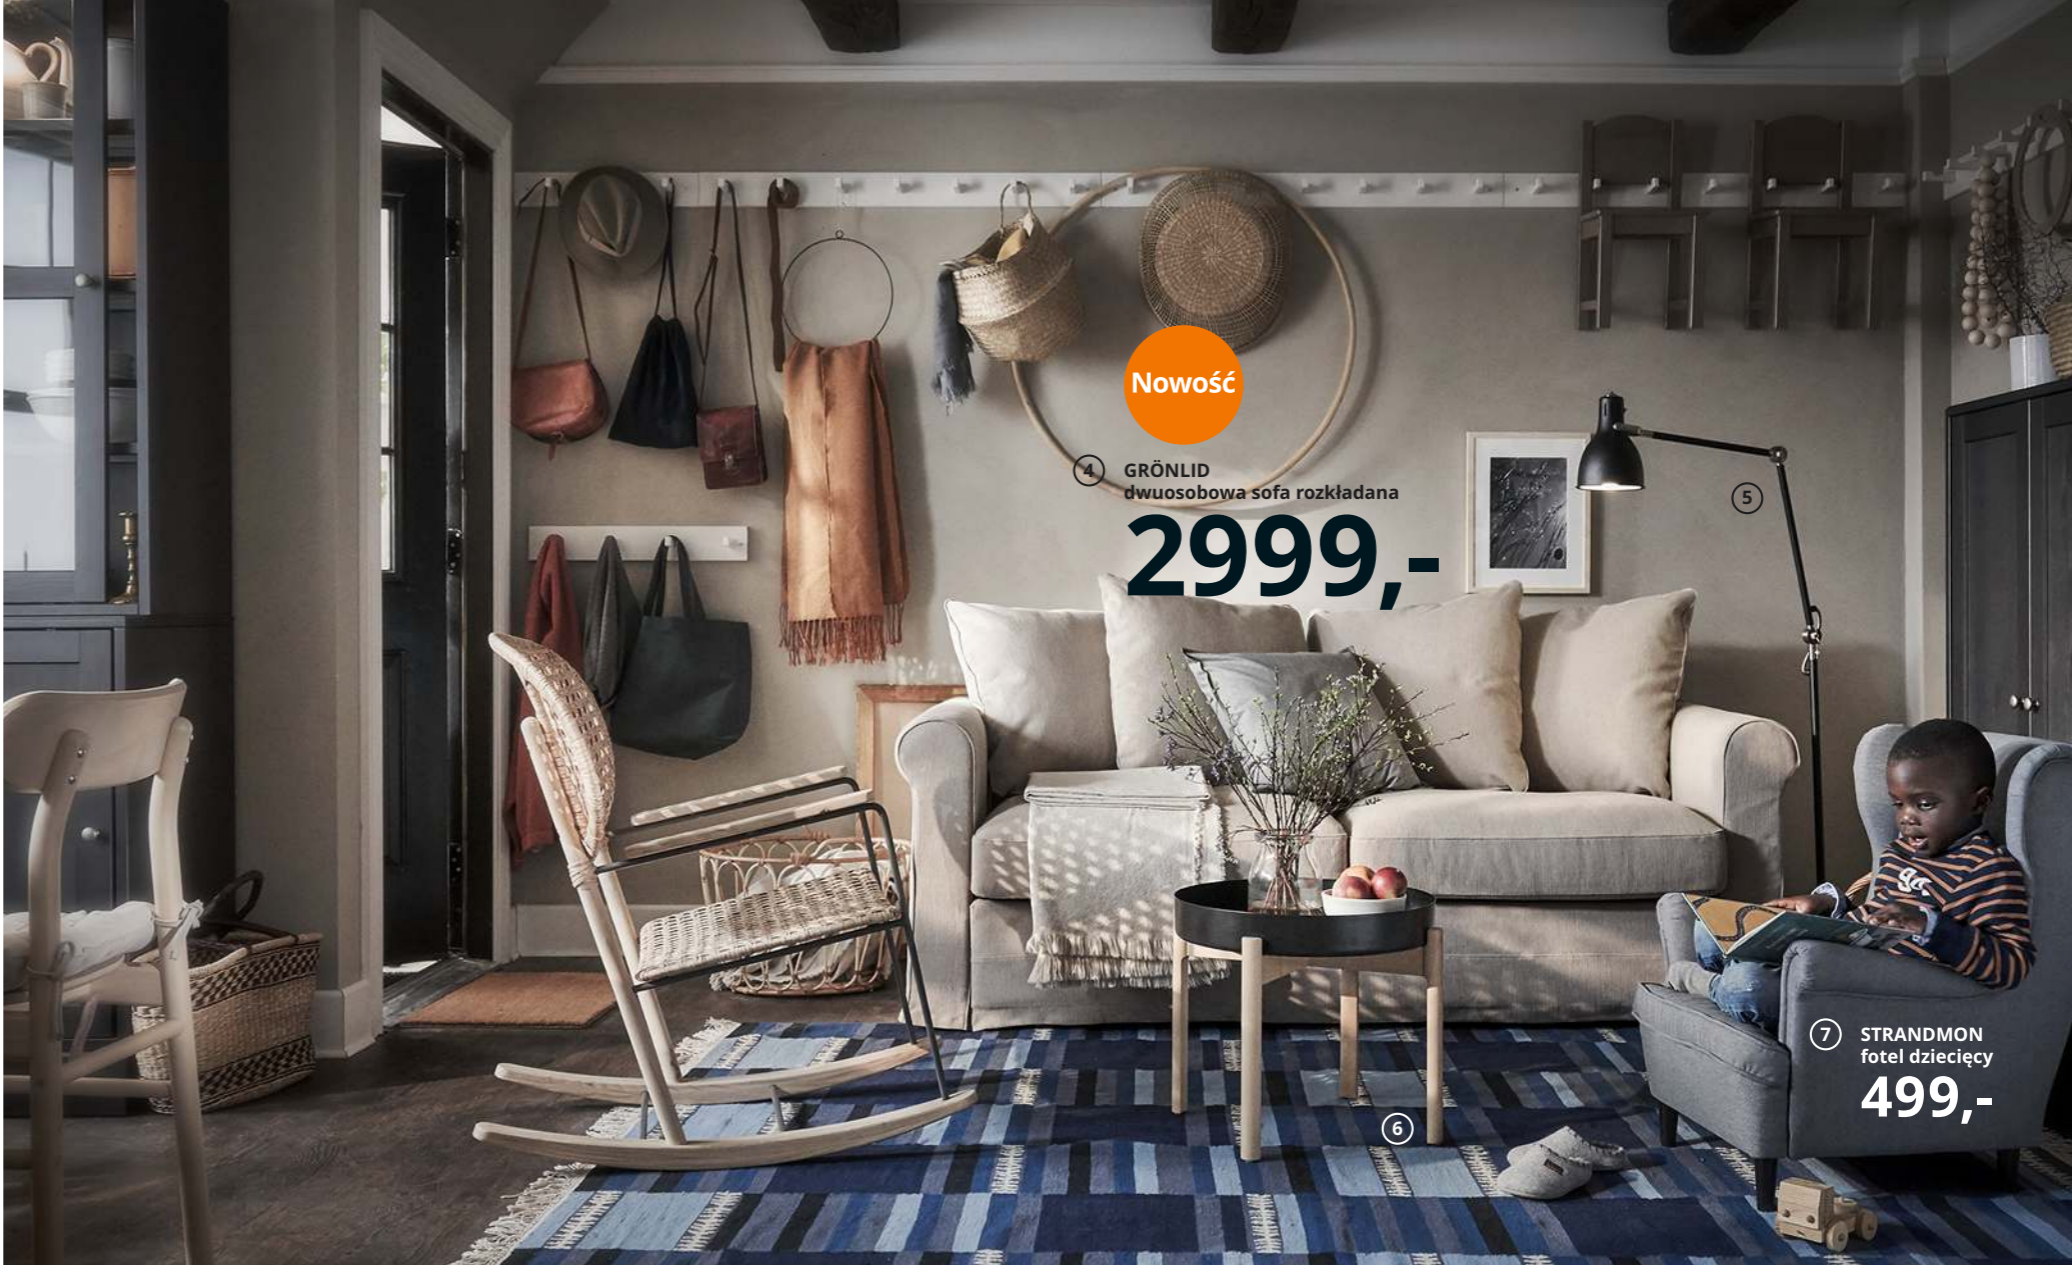

RÖNNINGE
krzesło
299,-/szt.

1 **Nowość**
UPPVAKTA
osłonka doniczki
17⁹⁹

To miejsce, w którym można nadrobić zaległości w pracy, ugościć dawno niewidzianych przyjaciół lub po prostu dobrze się bawić: oto dowód, że niewielki i wielozadaniowy pokój dzienny wciąż może być miły i przytulny. Nie brakuje tu wygodnych, zacisznych kąci, a dzięki rozkładanej sofie jest nawet gdzie przenocować dziadków.

2 **Nowość**
TRANGET
dywan tkany na płasko
799,-

3

4 **Nowość**
GRÖNLID
dwoosobowa sofa rozkładana
2999,-

5

7 **STRANDMON**
fotel dziecięcy
499,-

6

Dziś domek dla lalek, w przyszłości półka na drobiazgi. Stworzony z myślą o tym, by zmieniać swoje zastosowanie, kiedy dzieci nieco podrosną, jest wykonany w 50% z materiałów odnawialnych.