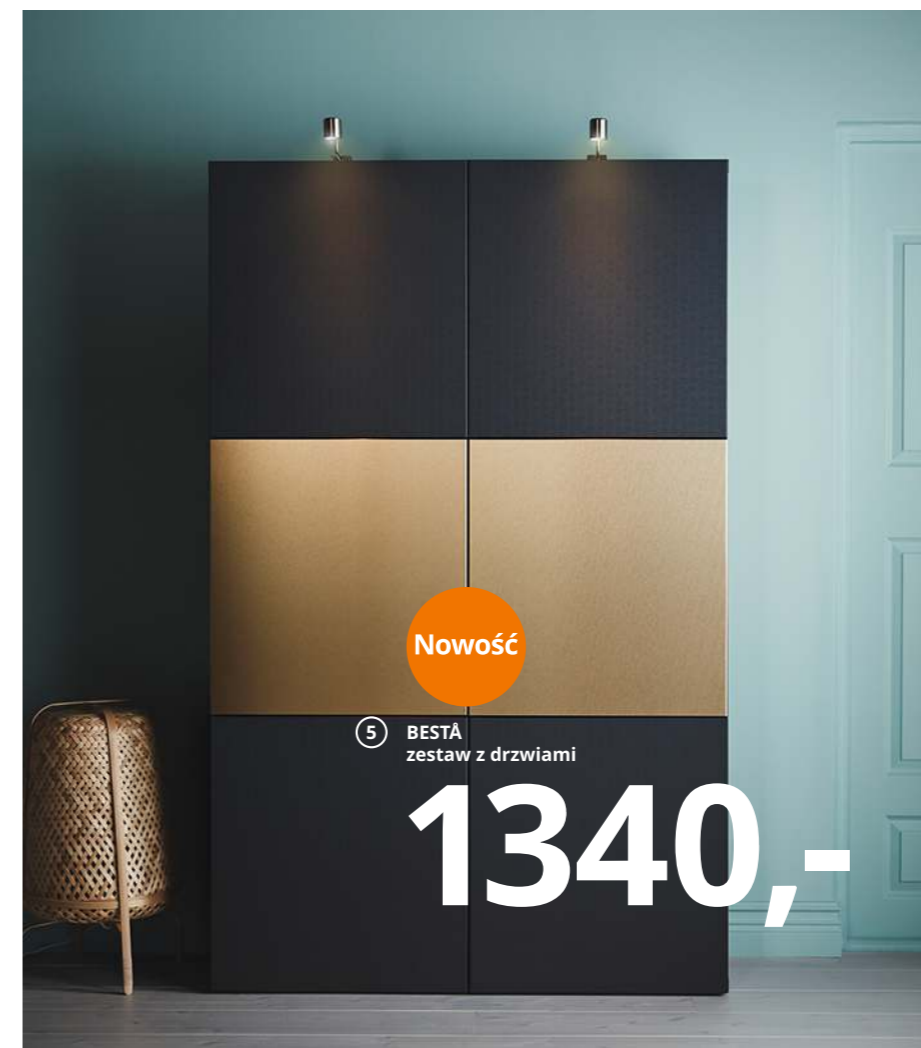

Nowość

5 **BESTÅ**
zestaw z drzwiami

1340,-

1. 1 **BESTÅ** zestaw z drzwiami/szufladami 1180,-
   Wykończenie z folii, płyta MDF i folia papierowa, szkło hartowane. Biały/Hanviken/Stubbarp biały przezroczyste szkło 593.017.94
   Gałki i oświetlenie są sprzedawane osobno.
2. 2 **Nowość BESTÅ** zestaw z drzwiami 995,-
   Wykończenie z folii, płyta MDF i folia z tworzywa PET z recyklingu. S180×G42, W74cm. Czarnobrzązowy/Stockviken/Stubbarp antracytowy 893.025.70
3. 3 **BESTÅ** kombinacja szafek pod TV, szklane drzwi 935,-
   Wykończenie z folii, płyta wiórowa i folia papierowa, szkło hartowane. S240×G40, W128cm. Biały/Lappviken jasnoszary przezroczyste szkło 492.011.77
   Uchwyty i oświetlenie są sprzedawane osobno.
4. 4 **BESTÅ** zestaw z drzwiami 1105,-
   Wykończenie z folii, płyta wiórowa i wysokociśnieniowy laminat melaminowy. S120×G42, W202cm. Biały/Kallviken/Stubbarp imitacja betonu 093.050.68
   Oświetlenie jest sprzedawane osobno.
5. 5 **Nowość BESTÅ** zestaw z drzwiami 1340,-
   Wykończenie z folii, płyta wiórowa, folia papierowa i folia z tworzywa PET z recyklingu. S120×G42, W192cm. Czarnobrzązowy/Riksviken/Notviken niebieski 293.039.02
   Oświetlenie jest sprzedawane osobno.