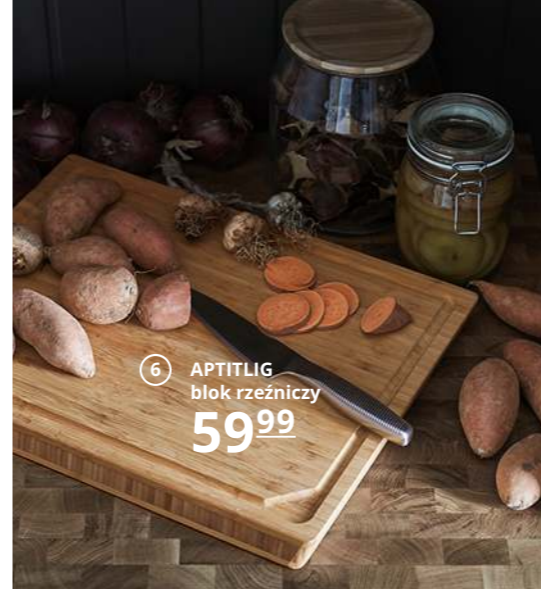

① **IKEA 365+**
pojemnik na żywność
z pokrywą bambusową, 1l
27⁹⁹/szt.

**Nowa
niższa
cena**

③ **RISATORP**
koszyk
29⁹⁹

④ **OUMBÄRLIG**
garnek z pokrywą, 3l
39⁹⁹

⑤ **VARDAGEN**
ścierka
12⁹⁹/szt.

⑥ **APTILIG**
blok rzeźniczy
59⁹⁹