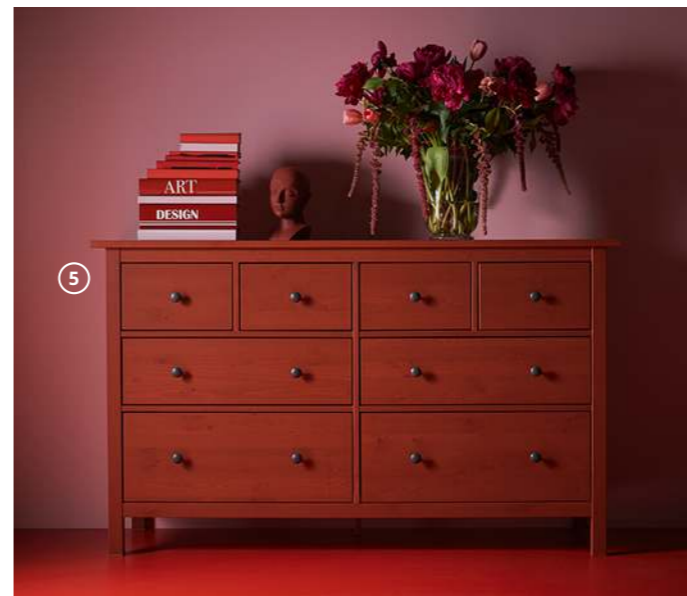

Nowość

1 NYMÖ
klosz

129,-/szt.

5

6 STRANDMON
fotel uszak
799,-

7

8 ANNAKAJSA
komplet 2 zasłon
zaciemniających

299,-

1. 1 **Nowość** NYMÖ klosz 129,-/szt. Oprawka z kablem są sprzedawane osobno. Do tego modelu lampy pasują żarówki o klasie energetycznej od A++ do D. 100% poliester i stal malowana proszkowo. Ø44, W33cm. 304.474.43
2. 2 **GURLI** poszewka 9,99/szt. 100% bawełna. D50×S50cm. 702.811.48
3. 3 **GRÖNLID** sofa trzyosobowa 2299,- Pokrycie: 100% poliester. S247×G98, W104cm. Ljungen ciemnoczerwony 192.564.68
4. 4 **STOCKHOLM 2017** dywan tkany na płasko 799,- Warstwa wierzchnia: 100% czysta żywa wełna. Osnowa: 100% bawełna. S170×D240cm. 003.452.43
5. 5 **HEMNES** komoda z 8 szufladami 899,- Bejcowana, lakierowana bezbarwnie lita sosna. S160×G50, W96cm. 203.113.03
6. 6 **Nowość** STRANDMON fotel uszak 799,- Pokrycie: 100% poliester. S82×G96, W101cm. Nordvalla czerwony 404.332.47
7. 7 **AINA** poszewka 39,99 100% len. D50×S50cm. 504.095.05
8. 8 **ANNAKAJSA** komplet 2 zasłon zaciemniających 299,- 100% poliester. S145×D300cm. 303.952.60