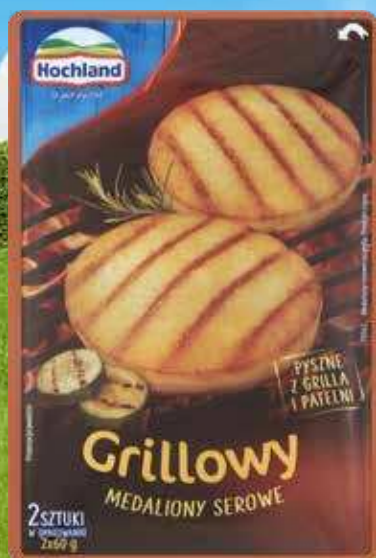

-12%
7,99*
6⁹⁹
1 opak.

**Medaliony serowe
HOCHLAND**
wybrane rodzaje
120 g, 5,83 zł / 100 g

*Cena sprzed pierwszego zastosowania obniżki

TANIO

12⁹⁹
1 opak.

• Kostki z tososia
• Stripsy z tososia
SALMO
200 g, 64,95 zł / 1 kg