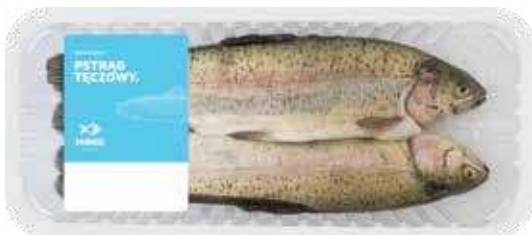

-12%
7,99*
6⁹⁹
1 opak.

**Medaliony serowe
HOCHLAND**
wybrane rodzaje
120 g, 5,83 zł / 100 g

*Cena sprzed pierwszego zastosowania obniżki

TANIO

12⁹⁹
1 opak.

• Kostki z tososia
• Stripsy z tososia
SALMO
200 g, 64,95 zł / 1 kg

TANIO

35⁹⁹
1 kg

**Pstrąg tęczowy
patroszony**
pakowany po ok. 400 g

OFERTA 2-4.05

**ŚWIEŻA
RYBA**

OD WTORKU 30.04 DO ŚRODY 8.05

Intermarché

Świeżo. Tanie. Z optymizmem