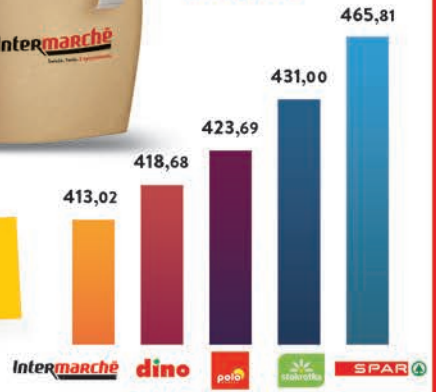

# Intermarché

ZESKANUJ KOD

SPRAWDŹ

# NAJTAŃSZY SUPERMARKET\*

WEDŁUG dlahandlu.pl

## KOLEJNY RAZ

\*WEDŁUG BADANIA DLAHANDLU.PL "KOSZYK 50 PRODUKTÓW" Z DNIA 17 MAJA 2024 R. BADANIE OBEJMUJE 50 NAJPOPULARNIEJSZYCH PRODUKTÓW NAJPOPULARNIEJSZYCH GRAMATURACH. SZCZEGÓŁY NA WWW.DLAHANDLU.PL