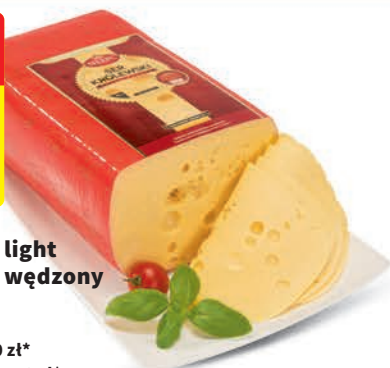

250 g, 6,40 zł / 100 g

\*Cena sprzed pierwszego zastosowania obniżki

LE RUSTIQUE

**PROMO!**

**3 29**

100 g

- Ser Królewski
- Ser Królewski light
- Ser Królewski wędzony

SIEPRC

Królewski - 4,00 zł\*

Królewski Light - 4,20 zł\*

Królewski wędzony - 4,40 zł\*

\*Cena sprzed pierwszego zastosowania obniżki

**-13%**

6,89\*

**5 99**

100 g