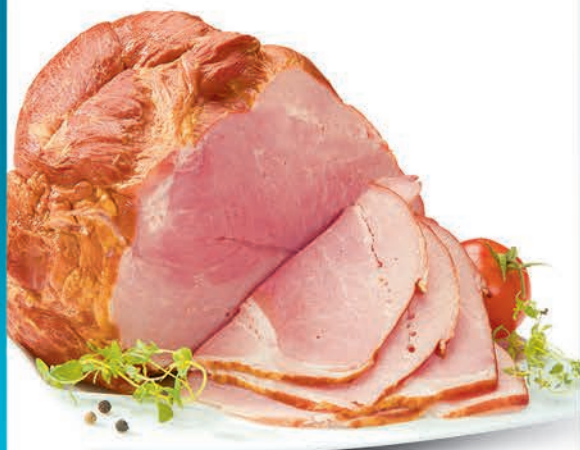

## START TYGODNIA

**HIT**

**19<sup>99</sup>**

1 kg

**Ogonówka z szynki**  
MADEJ WRÓBEL

**-36%**

~~4,71\*~~  
**2<sup>99</sup>**  
1 szt.

**Chleb z maślanką NOWEL**  
500 g, 5,98 zł / 1 kg  
*\*Cena sprzed pierwszego zastosowania obniżki*