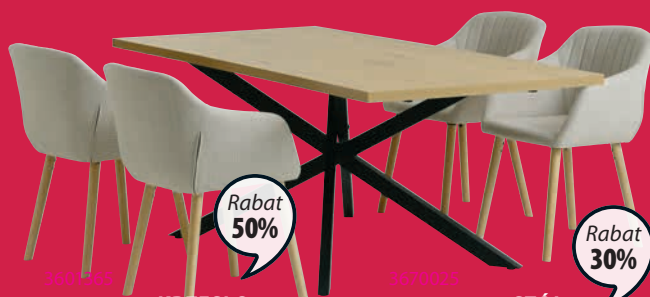

3670214

ZAWSZE NISKA CENA

950.-**SZAFKA LIMFJORDEN**

Okleina. Wyposażenie szafy: 5 półek i 1 drążek do zawieszania. S120 x W200 x G58 cm* **1 SZT.**

3601307

STÓŁ + 2 KRZESŁA**ZAWSZE NISKA CENA****350.-****GADSTRUP STÓŁ + 2 KRZESŁA**

Stół: Okleina i stal. S55 x D92 x W75 cm. Krzesło: Okleina i stal. ZESTAW

3601365

KRZESŁO**270.-**Najniższa cena z 30 dni przed obniżką: 549,- (Rabat 50%)
Cena regularna: 549,- (Rabat 50%)

3670025

STÓŁ**900.-**Najniższa cena z 30 dni przed obniżką: 1299,- (Rabat 30%)
Cena regularna: 1299,- (Rabat 30%)**NORTOFT STÓŁ + ADSLEV KRZESŁO**