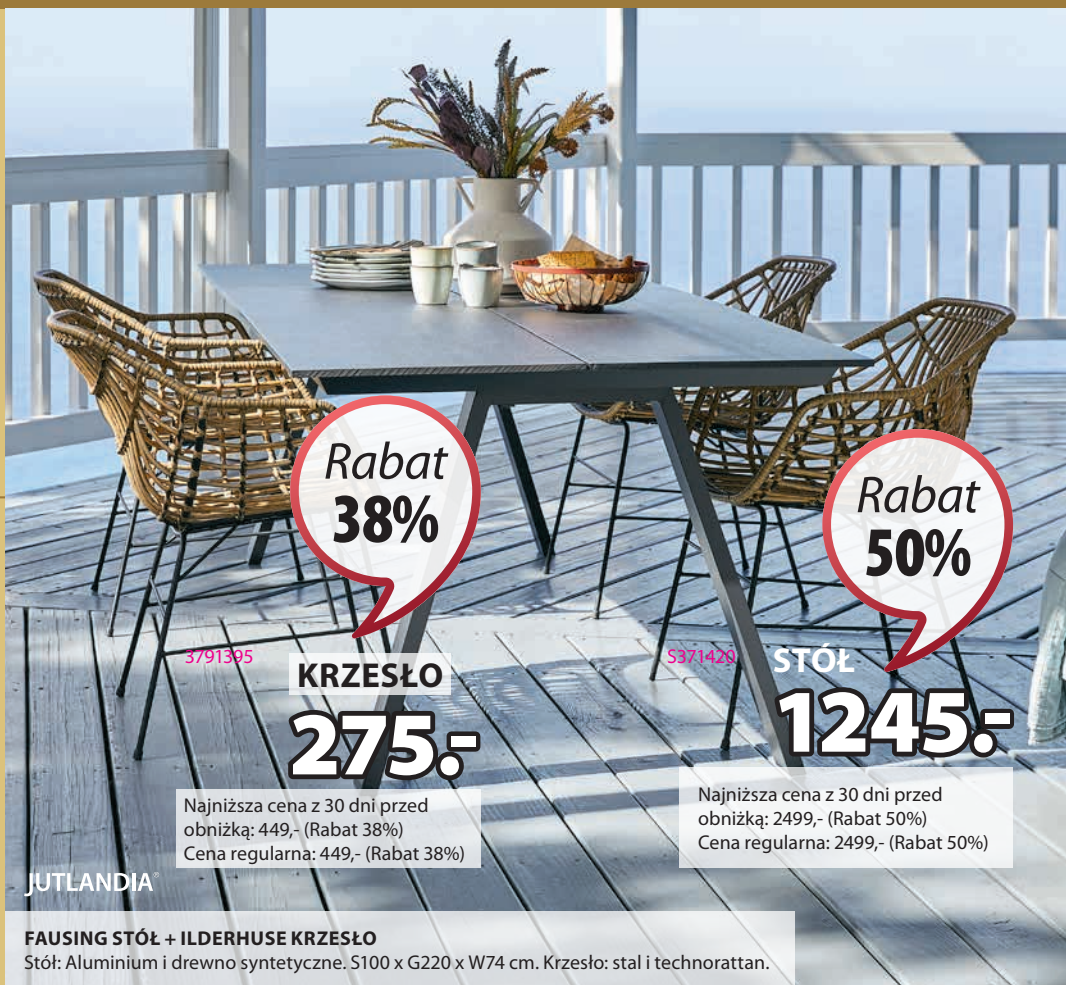

KRZESŁO AIDT

Stal i technorattan. Można ustawiać w stos. **1 SZT.**

Najniższa cena z 30 dni przed obniżką: 849,- (Rabat 46%)
Cena regularna: 849,- (Rabat 46%)

ŁAWKA OGRODOWA FASTERHOLT

Stal, drewno syntetyczne i technorattan. 5138 x W83 x G61 cm **1 SZT.**