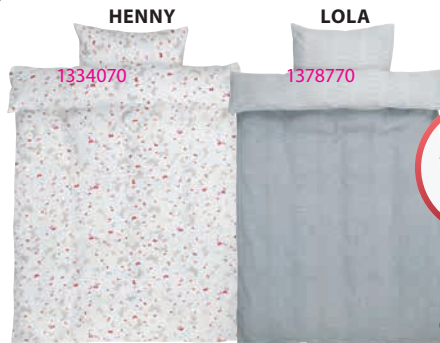

1334070

1378770

Rabat 34%

85,-

Najniższa cena z 30 dni przed obniżką: 129,- (Rabat 34%)
Cena regularna: 129,- (Rabat 34%)

KOMPLET POŚCIELI Z KORY

100% bawełniana kora. Nie wymaga prasowania. 140x200 cm + 70x80 cm