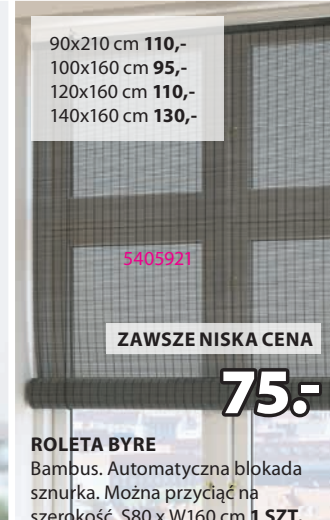

90x210 cm 110,-
100x160 cm 95,-
120x160 cm 110,-
140x160 cm 130,-

5405921

ZAWSZE NISKA CENA

75,-

ROLETA BYRE

Bambus. Automatyczna blokada
sznurka. Można przyciąć na
szerokość. S80 x W160 cm 1 SZT.

3427427

MATA OCHRONNA BASIC T5