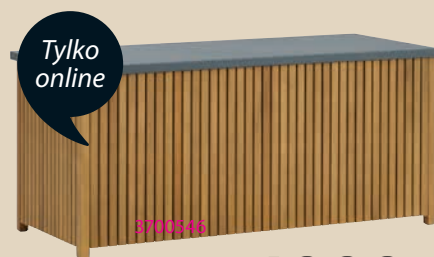

3700546

Tylko
online

1000,-

Najniższa cena z 30 dni przed obniżką: 1000,-
Cena regularna: 1299,-

SKRZYNIA NA PODUSZKI OGRODOWE YDERUP

Stal i technorattan. Z ułatwiającą otwieranie pokrywą hydrauliczną, na kółkach, z uchwytem. Mrozoodporna. S133 x W64 x G55 cm **1 SZT.**

POJEMNIK DO PRZECHOWYWANIA KARLBY

Olejowane drewno twarde FSC®. Z ułatwiającą otwieranie pokrywą hydrauliczną. Może służyć również jako ławka. Mrozoodporny. Z poduszką. S128 x W43 x G42 cm **1 SZT.**

SKRZYNIA NA PODUSZKI OGRODOWE BEDER

Olejowane drewno twarde FSC® i galwanizowana stal. Z ułatwiającą otwieranie pokrywą hydrauliczną. S133 x W61 x G54 cm **1 SZT.**