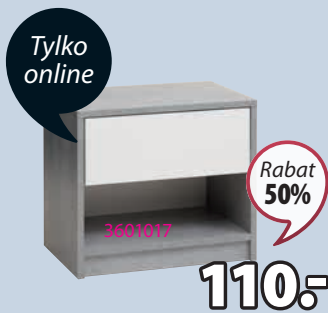

**STATYW NA UBRANIA VANDSTED**

Bambus. Składany.  
S103 x W164 x G46 cm **1 SZT.**

3601017

Rabat  
50%

110,-

Najniższa cena z 30 dni przed obniżką: 229,- (Rabat 50%)  
Cena regularna: 229,- (Rabat 50%)

**STOLIK NOCNY BILLUND**