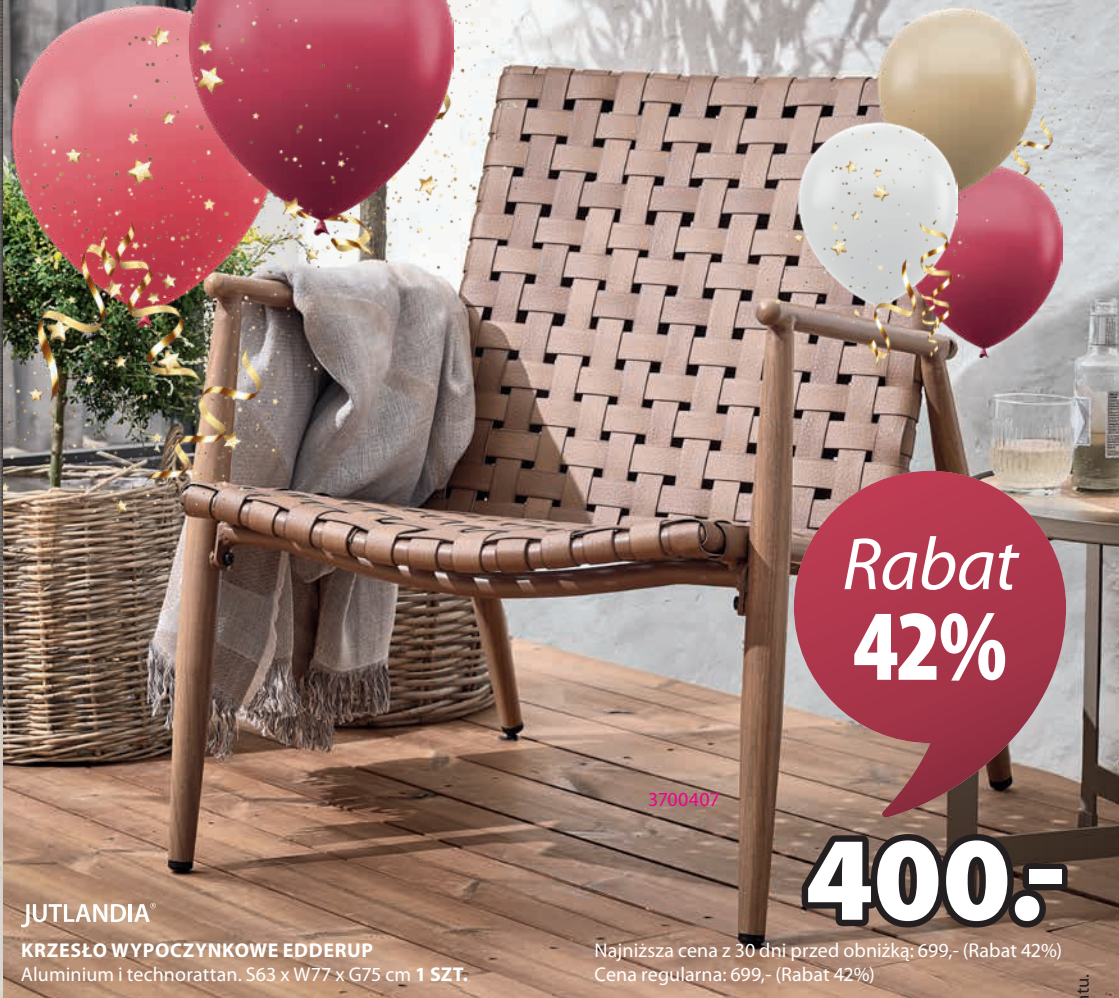

**ROLETA SENJA**

Poliester. Z łańcuszkiem paciorkowym.  
Można przyciąć na szerokość. Sz45 x W170 cm 1 SZT.

Najniższa cena z 30 dni przed obniżką: 17,50  
Cena regularna: 39,95

**27<sup>50</sup>**

90x210 cm **110,-**  
 100x160 cm **95,-**  
 120x160 cm **110,-**  
 140x160 cm **130,-**