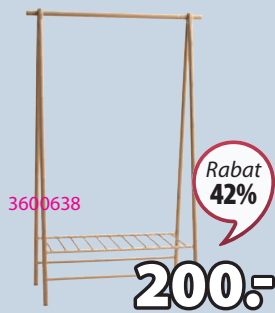

3600638

Rabat
42%

200,-

Najniższa cena z 30 dni przed obniżką: 349,- (Rabat 42%)
Cena regularna: 349,- (Rabat 42%)

STATYW NA UBRANIA VANDSTED

Bambus. Składany.
S103 x W164 x G46 cm **1 SZT.**