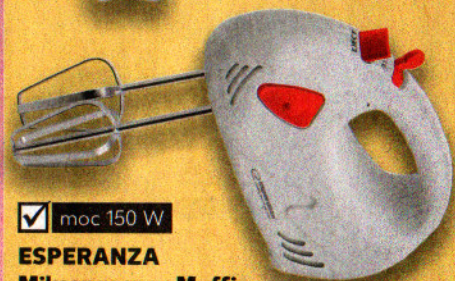

**Koszyk
na zakupy
plastikowy**

tylko
14,99*

moc 150 W

ESPERANZA
Mikser ręczny Muffin
regulowana prędkość - 7 biegów,
funkcja Eject,
w zestawie
2 mieszadła
i 2 trzepaczki
ze stali nierdzewnej

tylko
29,99*