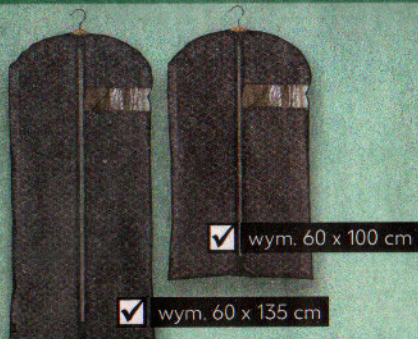

✓ wym. 60 x 100 cm

✓ wym. 60 x 135 cm

Pokrowiec na ubrania
nieprzemakalny
i odporny na rozdzarcia,
różne rodzaje

tylko
9,99*

✓ moc 700 W