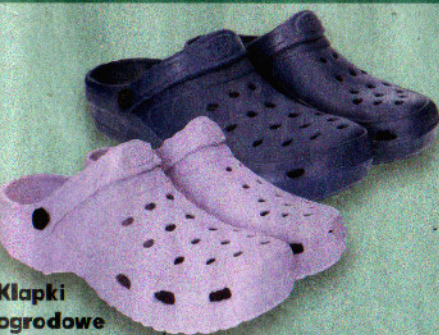

EVERLAST
Bokserki
męskie
roz. M-2XL,
różne kolory

tylko
14,99

wym. 50 x 100 cm

Ręcznik
z mikrofibry
różne kolory

tylko
12,99
70 x 140 cm **24,99***

Kapelusz
różne wzory
i kolory

tylko
19,99

OYANDA®
T-shirt damski
roz. S-L,
różne wzory i kolory

tylko
14,99

Kłapki
ogrodowe
męskie
roz. 41-46
lub damskie
roz. 36-41,
różne kolory

tylko
14,99

Kłapki
damskie
roz. 36-40,
różne kolory

tylko
24,99

TOWNLAND®
Kłapki męskie
roz. 41-46,
różne kolory

tylko
19,99