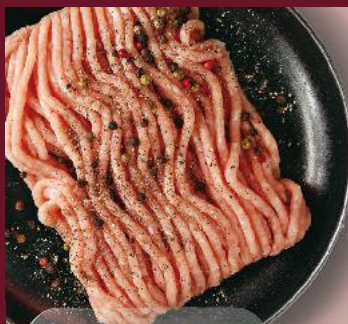

1

✓ ELIMINACJA ANTYBIOTYKÓW PODCZAS CHOWU ZWIERZĄT