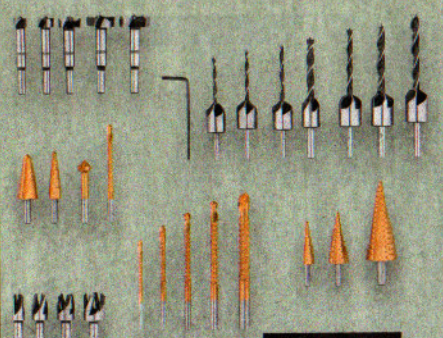

tylko
199,90*

9
elementów

PARKSIDE®
Zestaw otwornic
z węglików spiekanych
lub Zestaw otwornic
bimetalowych
w praktycznej
walizce z ochronną
wkładką z pianki

tylko
59,90*

PARKSIDE®
Zestaw wiertel
różne rodzaje