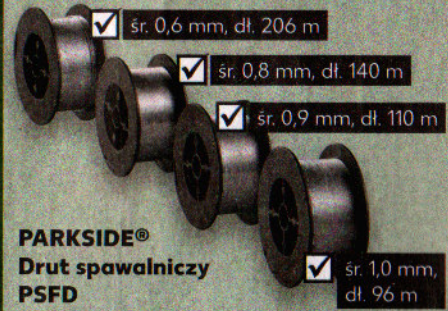

tylko
69,99*

- ✓ 71 elementów
- ✓ 56 elementów
- ✓ 71 elementów

PARKSIDE®
Zestaw bitów PBS3 A2
 lub
Zestaw bitów
i kluczy nasadowych
 lub
Zestaw bitów
z bitami
specjalnymi

tylko
39,99*

- ✓ śr. 0,6 mm, dł. 206 m
- ✓ śr. 0,8 mm, dł. 140 m
- ✓ śr. 0,9 mm, dł. 110 m
- ✓ śr. 1,0 mm, dł. 96 m