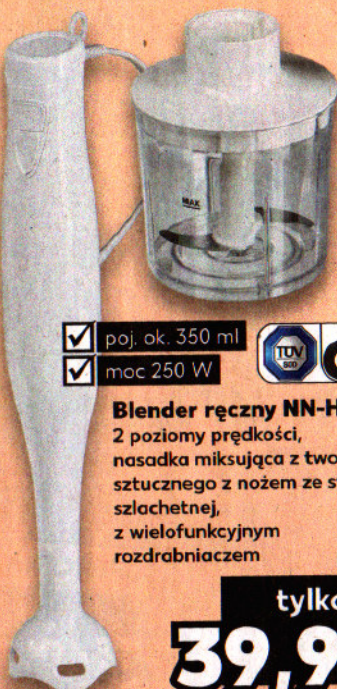

SWITCH ON®
Gofrownica
3 w 1 WM-C0201

3 wymienne wkłady, nieprzywieralna powłoka, automatyczna regulacja temperatury, wskaźnik działania i gotowości

tylko
99,99*

wysokość
14,6 cm
średnica
5,7 cm

Wkład
parafinowy
Angela

-37%

najniższa cena z 30 dni przed obniżką

3,99
2,49

✓ poj. ok. 350 ml

✓ moc 250 W

Blender ręczny NN-HB-S1
2 poziomy prędkości, nasadka miksująca z tworzywa sztucznego z nożem ze stali szlachetnej, z wielofunkcyjnym rozdrabniaczem