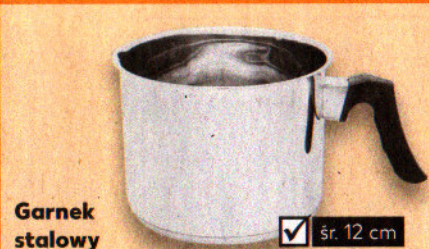

Garnek stalowy do mleka

✓ śr. 12 cm

z lekko wygiętym brzegiem, profilowany uchwyt, do wszystkich rodzajów kuchenek

tylko **19,99***

śr. 14 cm **22,99***

rondel, śr. 16 cm **22,99***

Card