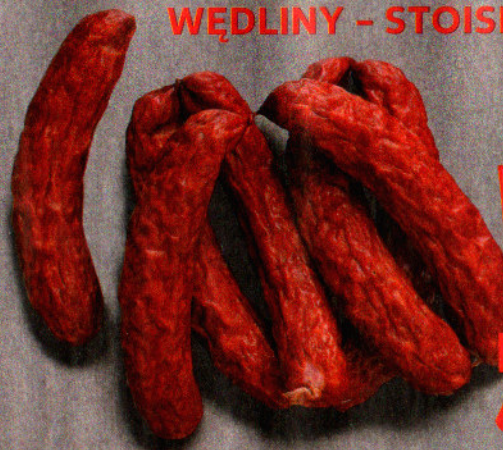

2,75

-23%
cena sprzed pierwszej obniżki 2,99
2,29

SOKOŁÓW
Kielbasa biesiadna z serem 100 g

HIT

OLEWNIK
Kielbasa myśliwska, jałowcowa 100 g

-25%
cena sprzed pierwszej obniżki 4,39
3,29

WĘDLINY - STOISKO Z OBSŁUGĄ