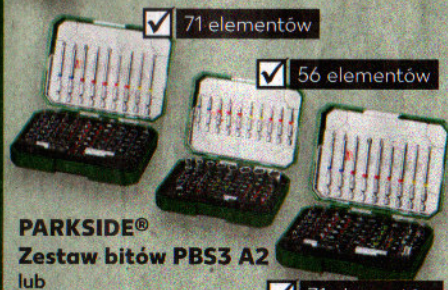

tylko
69,99*

- ✓ 71 elementów
- ✓ 56 elementów
- ✓ 71 elementów

PARKSIDE®
Zestaw bitów PBS3 A2
 lub
Zestaw bitów
i kluczy nasadowych
 lub
Zestaw bitów
z bitami
specjalnymi

tylko
39,99*

- ✓ śr. 0,6 mm, dł. 206 m
- ✓ śr. 0,8 mm, dł. 140 m
- ✓ śr. 0,9 mm, dł. 110 m
- ✓ śr. 1,0 mm, dł. 96 m