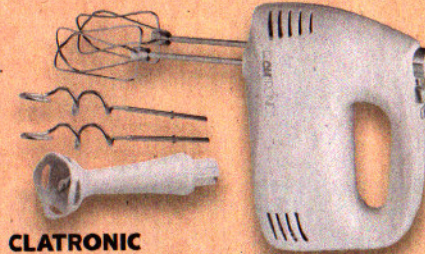

tylko
39,99*

CLATRONIC

Mikser ręczny 2 w 1
5 stopni prędkości, funkcja turbo, w zestawie: 2 trzepaczki, 2 haki do ciasta, końcówka blender do szybkiego miksowania

✓ moc 300 W

tylko
89,99*

✓ moc 1300 W

ZELMER