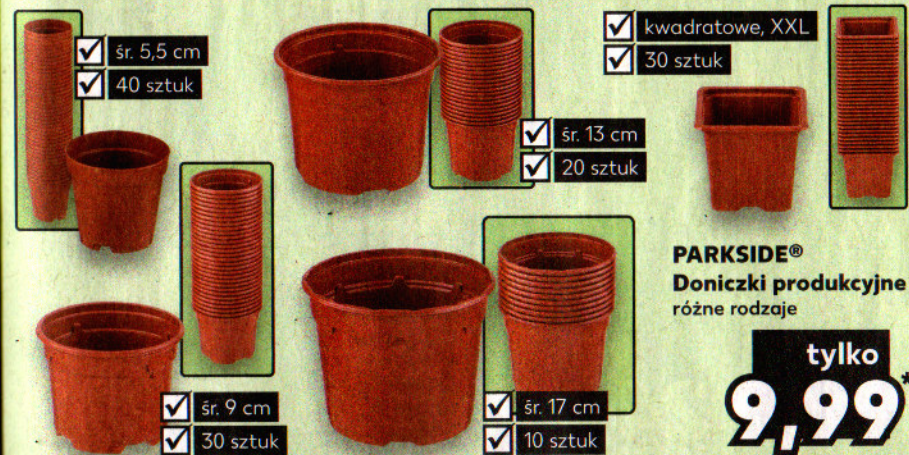

- ✓ śr. 5,5 cm
- ✓ 40 sztuk

- ✓ kwadratowe, XXL
- ✓ 30 sztuk

- ✓ śr. 13 cm
- ✓ 20 sztuk

- ✓ śr. 9 cm
- ✓ 30 sztuk

- ✓ śr. 17 cm
- ✓ 10 sztuk

PARKSIDE®
Doniczki produkcyjne różne rodzaje

tylko **9,99***