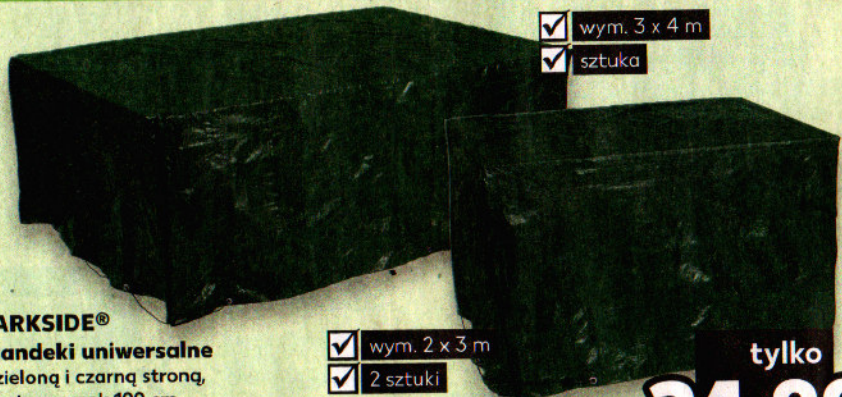

tylko **24,99***

✓ wym. 3 x 4 m
✓ sztuka

PARKSIDE®
Plandeki uniwersalne
z zieloną i czarną stroną,
rozstaw oczek 100 cm,
sznurek do mocowania,
wzmocnione krawędzie i wytrzymałe narożniki

✓ wym. 2 x 3 m
✓ 2 sztuki