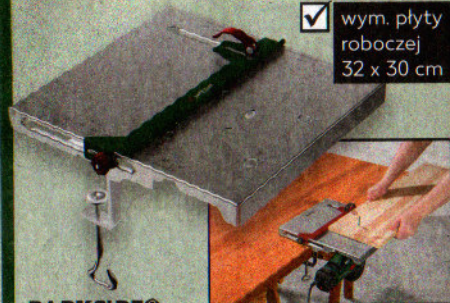

✓ wym. płyty
roboczej
32 x 30 cm

PARKSIDE®
Stół do wyrzynarki
ułatwia cięcie,
poprawia jakość,
do stołów
o grubości 6 cm

tylko
39,99*

✓ moc 1050 W