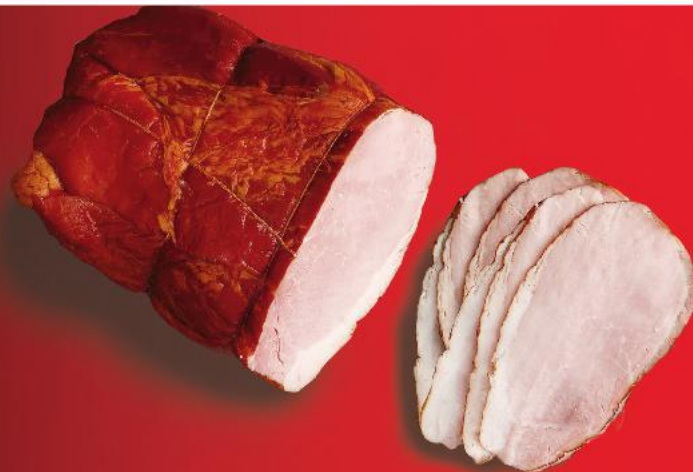

**STOJSKO
Z OBSŁUGĄ**

KRAKUS
Szynka
od Szwagra
100 g

-28%
cena sprzed pierwszej obniżki **4,18**

2,99

WYBRANE PRODUKTY
W PROMOCJI

NAWET DO

-36%

OSZCZĘDNOŚCI

**200 g
OPAKOWANIE**