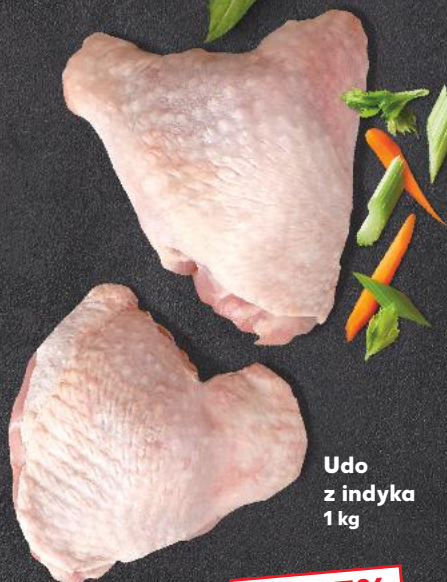

Udo
z indyka
1 kg

~~PLN~~ -27%

cena przed obniżką 17,85

12,99