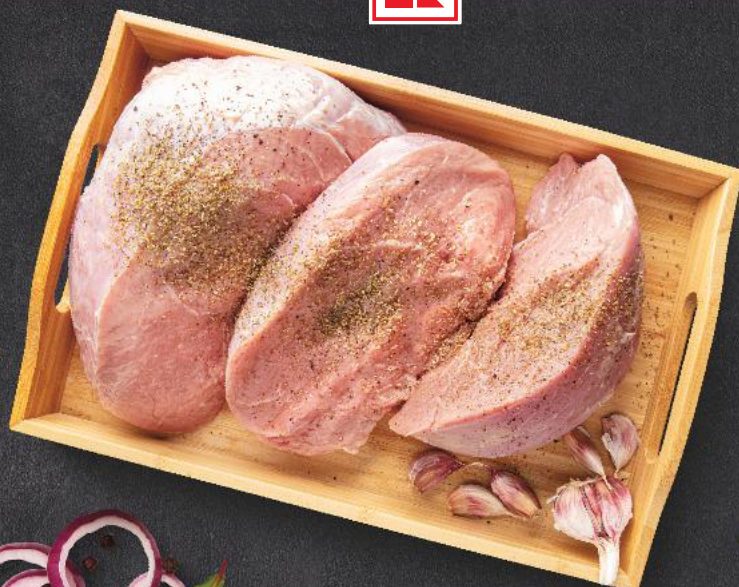

**KRAKUS**

**Szynka konserwowa  
eksportowa  
100 g**

**Z KARTA**   
**-40%**

**2,99**

**cena  
bez karty 4,99**

**Cena przed  
obniżką 4,99**

Jakość  
z naszej  
lady

- ✓ mięso ręcznie krojone przez fachowych sprzedawców, którzy chętnie Ci doradzą
- ✓ porcjowane na życzenie
- ✓ kupujesz dokładnie tyle, ile chcesz

Mięso na gulasz z szynki  
z delikatnego mięsa  
wieprzowego,  
znakomite do duszenia  
1 kg

~~PLN~~ -19%

cena przed obniżką 20,99

**16,99**

Skrzydła  
z polskiego  
kurczaka  
1 kg

**PRODUKT  
POLSKI**

~~PLN~~ -26%