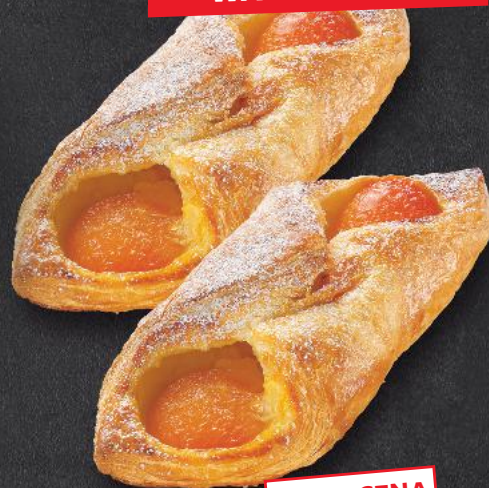

# JESTEM TU NA CHWILĘ

ŁAP OKAZJĘ!

DROŻDŻÓWKA  
RĘCZNIE ZAWIJANA

Drożdżówka  
ze śliwką,  
kruszonką i lukrem  
100 g sztuka

SUPERCENA

tylko

**3,49**

DUŃSKIE CIASTO  
Z NADZIENIEM  
WANILIOWYM

Ciastko z morelą  
110 g sztuka  
(=100 g 3,54)

SUPERCENA

tylko

**3,89**

Z MOZZARELLĄ, PAPRYKĄ,  
POMIDORAMI I CEBULĄ

Minipizza  
z kielbasą  
czosnkową  
po turecku  
145 g sztuka  
(=100 g 3,10)

SUPERCENA