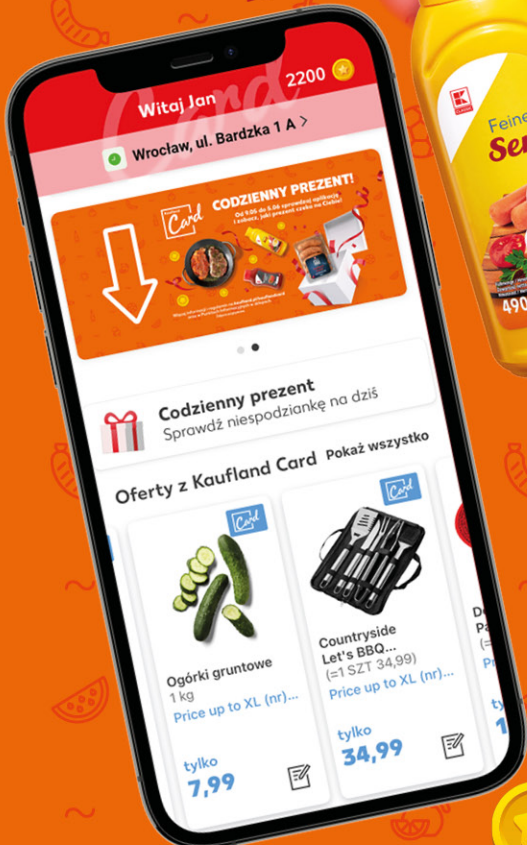

Dzwonek
fioletowy
lub **Róża**
różne kolory
sztuka

tylko
12,99

Mango dojrzałe
sztuka

SUPERCENA
tylko
7,99

WYBRANE PRODUKTY
W PROMOCJI
NAWET DO
-54%
OSZCZĘDNOŚCI

Jeżyny
125 g
opakowanie
(=1 kg 63,92)

SUPERCENA
tylko
7,99

**TYLKO
W APLIKACJI!**

OD 9.05 DO 5.06 SPRAWDZAJ APLIKACJĘ I ZOBACZ, JAKI PREZENT CZEKA NA CIEBIE!

PONIEDZIAŁEK, 3.06

Aktywuj
w aplikacji

1 + 1 GRATIS

K-CLASSIC
Ogórki
korniszony
670/370 g

WTOREK, 4.06

Aktywuj
w aplikacji