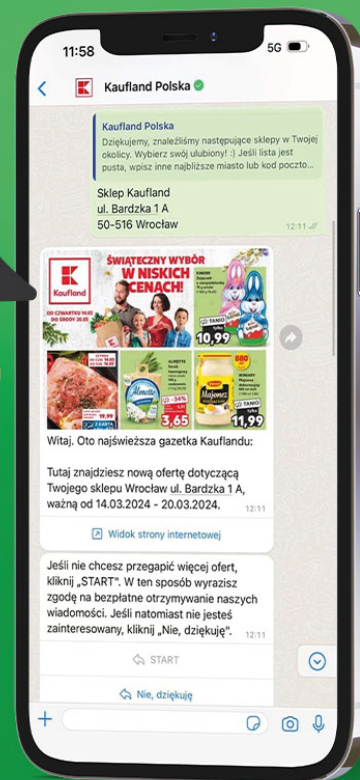

Czy wiesz, że naszą najnowszą gazetkę reklamową Kauflandu możesz mieć zawsze pod ręką... na WhatsAppie?

Subskrybuj naszą gazetkę na WhatsAppie i ciesz się korzyściami:

- ✓ ofertą dopasowaną do Ciebie – otrzymasz gazetkę dla wybranego przez Ciebie sklepu
- ✓ wygodą w planowaniu zakupów – gazetkę wyślemy Ci z wyprzedzeniem, w każdą środę
- ✓ informacjami o najnowszych promocjach – zawsze wtedy, gdy tego potrzebujesz.