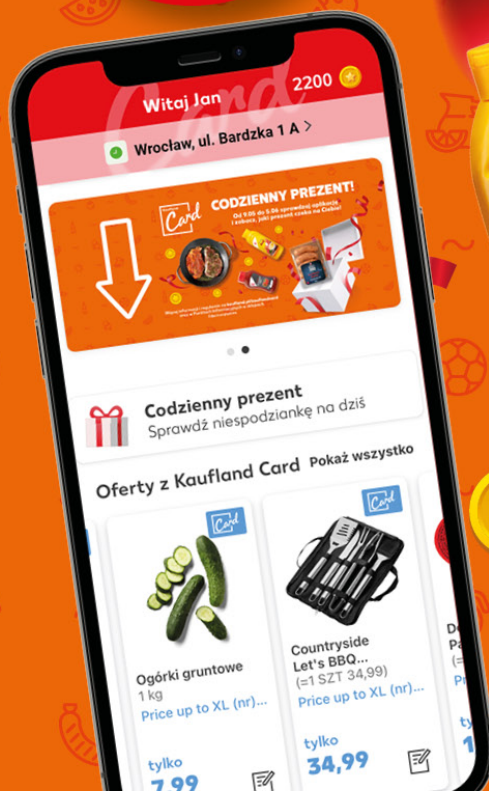

23,69

12,99

CODZIENNY PREZENT!

Od 9.05 do 5.06
sprawdzaj aplikację i zobacz, jaki prezent czeka na Ciebie!

**TYLKO
W APLIKACJI!**

PONIEDZIAŁEK, 13.05

Aktywuj w aplikacji

1 + 1 GRATIS