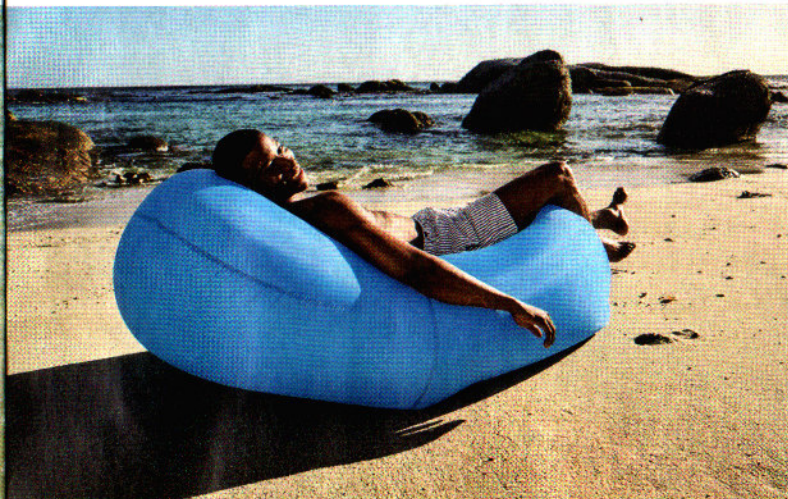

LIVARNO home
Sofa dmuchana

- w zestawie torba do przechowywania
- 3 zestawy do wyboru

SUPERCENA

59,90

1 zestaw

także online

wystarczy przytrzymać sofę na wietrze, by napęłnić ją powietrzem