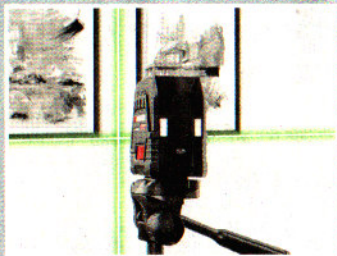

światło zielone, czterokrotnie
bardziej widoczne niż światło
czerwone

zakres roboczy: nawet do 20 m

* najniższa cena z 30 dni przed obniżką

PARKSIDE PERFORMANCE®
**Akumulatorowy
laser krzyżowy 4 V**

• w zestawie statyw i przewód
do ładowania USB-C