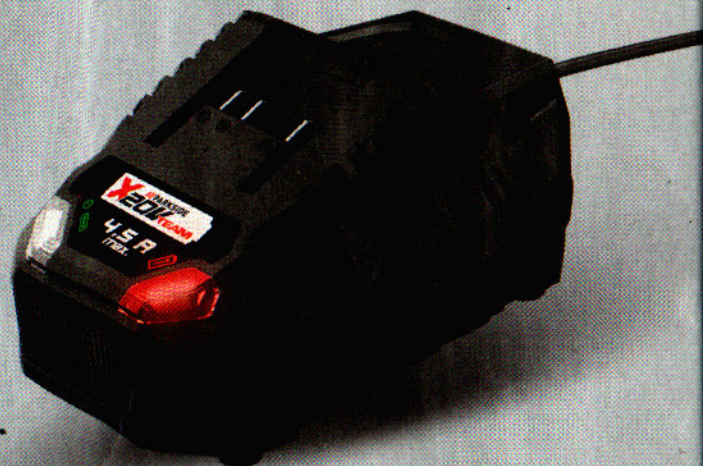

odczytywanie danych akumulatora
i konfigurowanie parametrów
wydajnościowych poprzez
Bluetooth® i aplikację Lidl Home

także online

Ładowarka 20 V 4,5 A

• dł. przewodu sieciowego: 2 m

SUPERCENA

59,90

1 szt.

także online