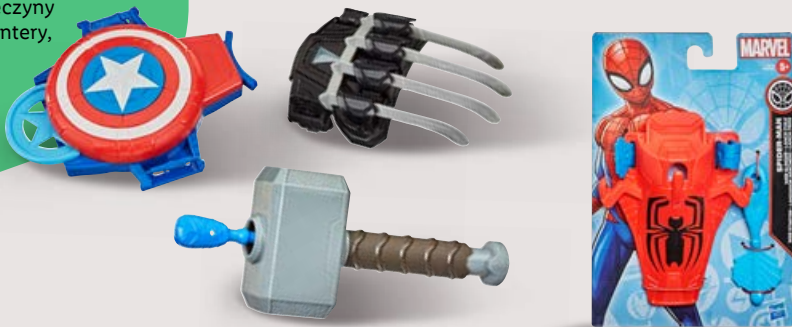

RODZINNA FRAJDA
NA ŚWIEŻYM
POWIETRZU!

HAPPY PEOPLE
**Zabawka
na wodę**

- 5 × 33 cm (Ø × dł.)
- 6 wzorów

9,99

1 szt.

Zasięg do 6 m!

**Zestaw
do odgrywania ról**

- do wyboru: wyrzutnia dysków Kapitana Ameryki, wyrzutnia pajęczyny Spidermana, rękawica Czarnej Pantery, młot z wyrzutnią Thora, wyrzutnia Iron Mana

29,99

1 zestaw

5+

**Aparat do robienia
baniek mydlnych**

- w zestawie 60 ml płynu do baniek i baterie
- 2 zestawy do wyboru

24,99

1 zestaw

3+