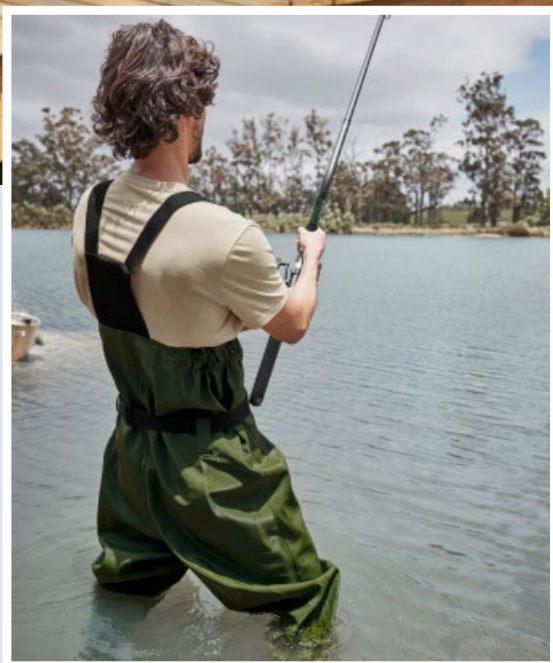

regulowany pasek

**Sezon  
wędkarski  
czas zacząć!**

**SUPERCENA**

**14,99**

1 zestaw

ROCKTRAIL

**Zestaw żyłek  
lub światełek  
wędkarskich**

- 5 zestawów do wyboru