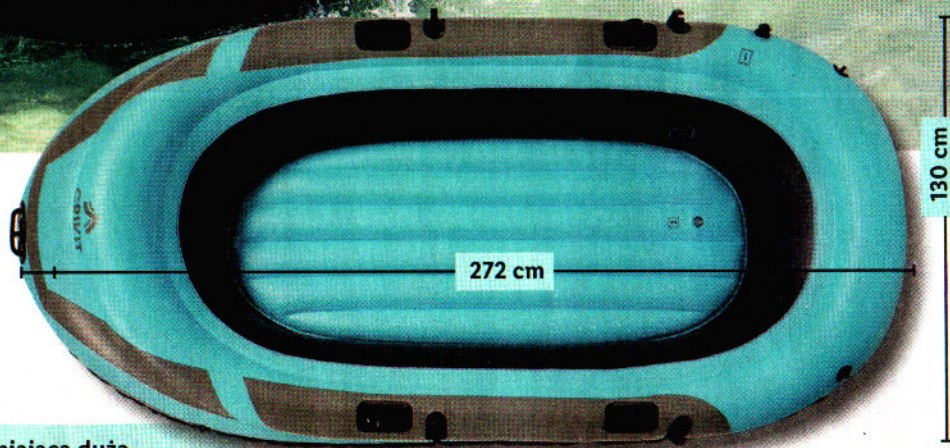

## Ponton 3-osobowy

- ok. 272 × 130 × 56 cm (dł. × szer. × wys.)
- w zestawie komplet naprawczy, worek i para wiosel o dt. ok. 155 cm

**SUPERCENA**

**199,-**

1 zestaw

także online 

konstrukcja zapewniająca dużą zwrotność i łatwą obsługę