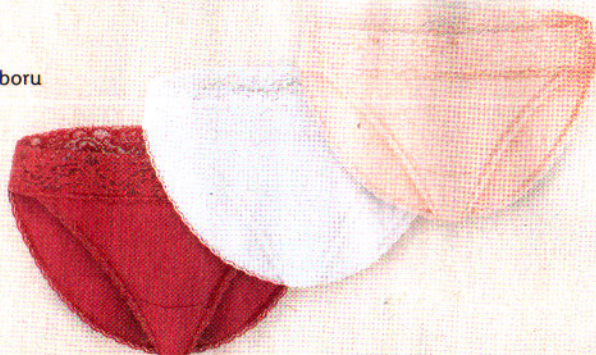

dostępny zestaw:

esmara®

**Majtki damskie,  
3 pary**

- rozmiary: S-L
- 2 zestawy do wyboru

esmara®

**Skarpetki damskie,  
7 par**

- rozmiary: 35-42

**3,49 zł**