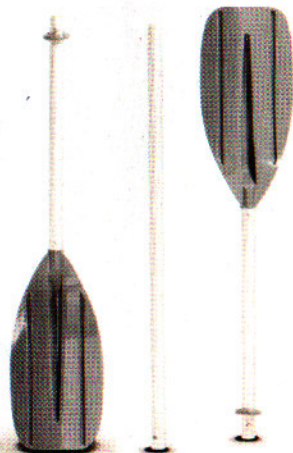

1 zestaw

MAKS.  
160 KG

także online

wyciągana podpórka pod stopy

zdejmowane siedzenia tylne i przednie

system 5 komór powietrznych  
z zaworami bezpieczeństwa zwiększa  
wyporność i stabilność

26

R 27/24