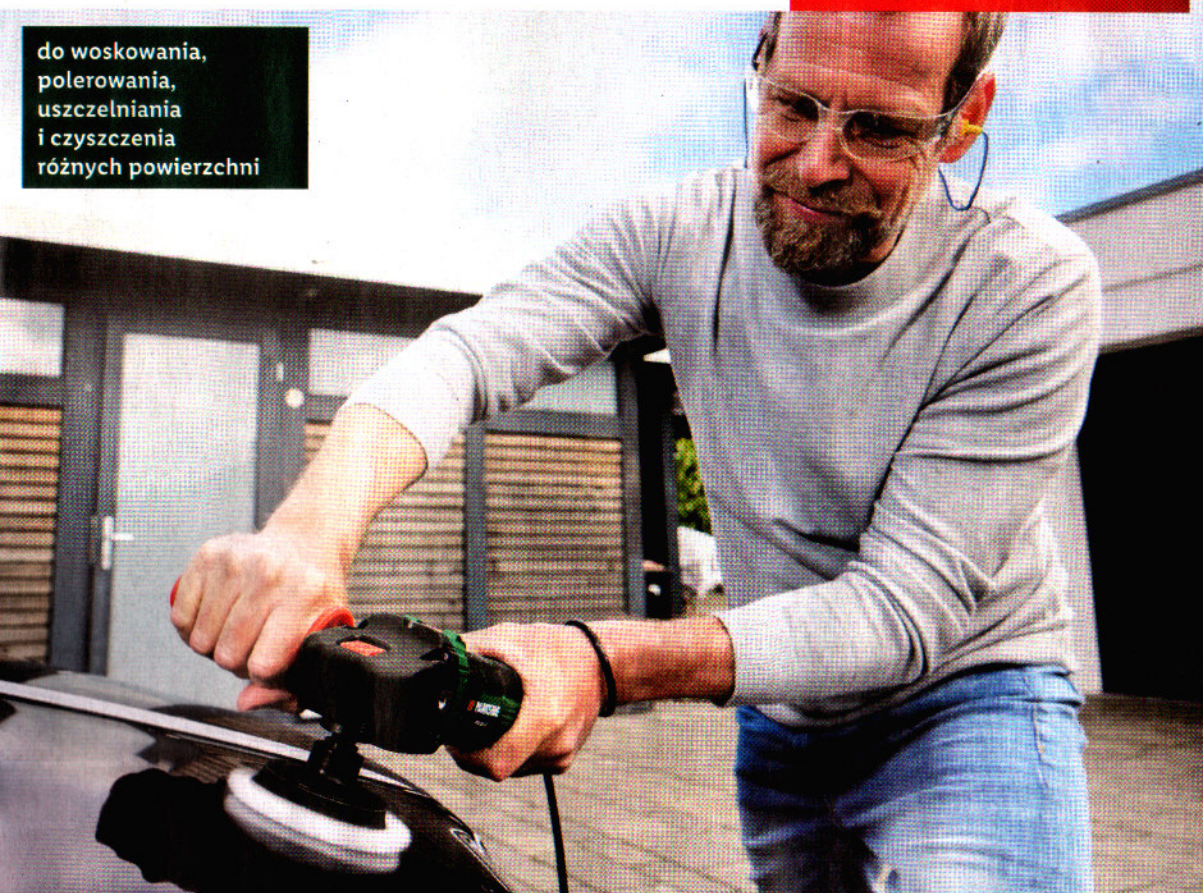

do woskowania,
polerowania,
uszczelniania
i czyszczenia
różnych powierzchni

NOWOŚĆ

39,99

1 zestaw

PARKSIDE®
**Zestaw gąbek
i nakładek
do polerowania,
31 elementów**

- w zestawie m.in.: gąbki do polerowania o różnych stopniach twardości, tarcza szlifierska z zapięciem na rzep i adapter