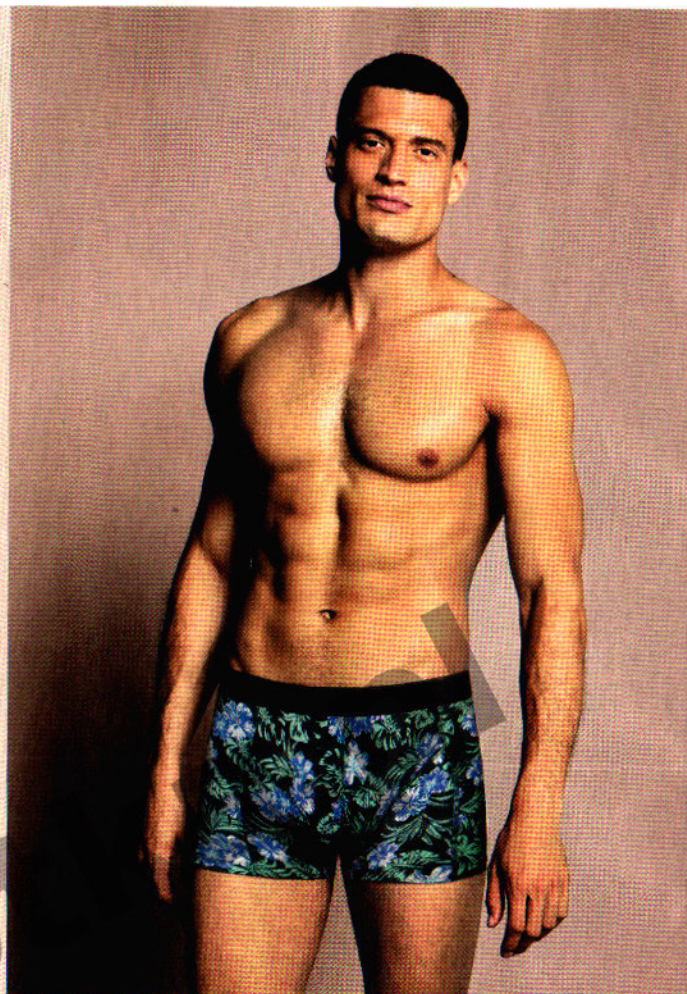

**29,97**

1 zestaw

także online

wysoka  
zawartość  
bawełny

dostępne zestawy:

LIVERGY®

**Skarpetki męskie,  
7 par**

- rozmiary: 39-46