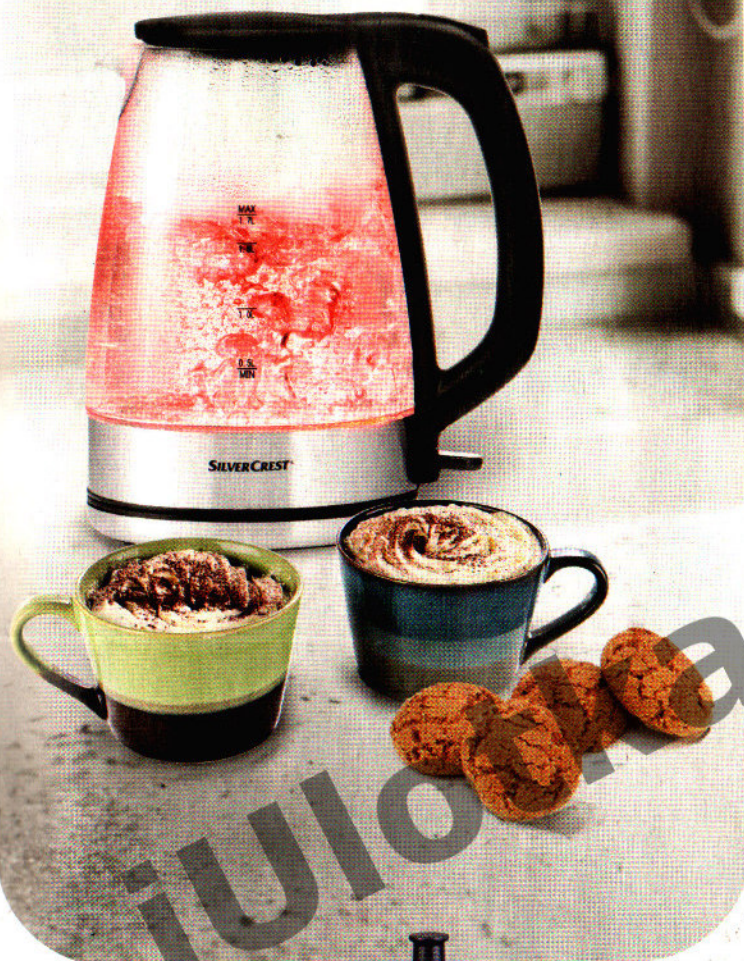

1 szt./1 zestaw

LIVARNO home

**Patera piętrowa  
rozkładana**

- Ø talerzy: ok. 28 cm/24 cm/19 cm
- wys. ok. 34,5 cm

**29,99**

1 zestaw

ERNESTO®  
**Torba termoisolacyjna z zestawem 4 pojemników**

- ok. 20,5 × 20 × 18 cm (szer. × wys. × gt.)
- w zestawie: torba, 2 pojemniki o poj. 950 ml i 2 pojemniki o poj. 200 ml
- 2 kolory