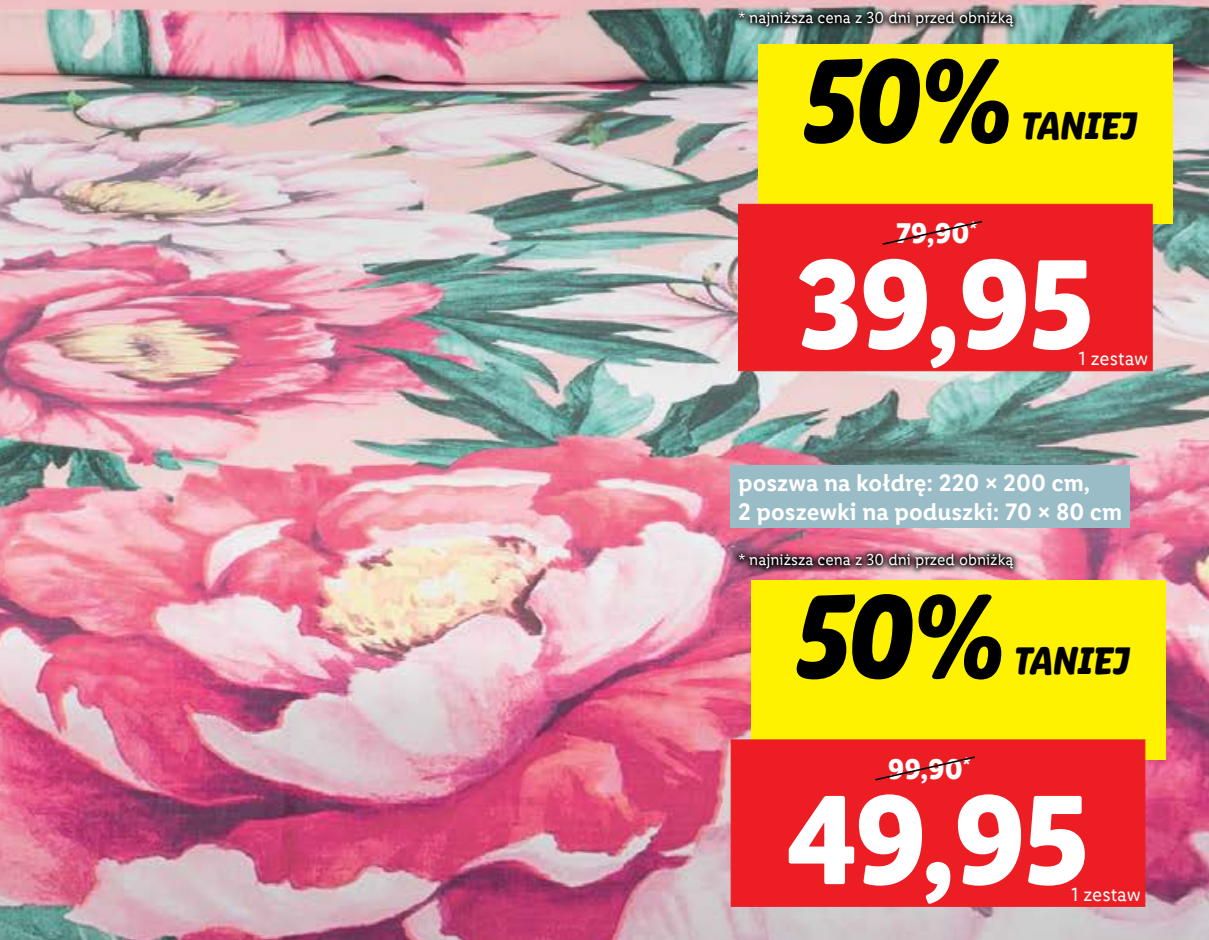

### Pościel satynowa z bawełną

- 5 zestawów do wyboru

poszwa na kołdrę: 140 × 200 cm,  
poszewka na poduszkę: 70 × 80 cm

\* najniższa cena z 30 dni przed obniżką

**50% TANIEJ**

~~59,90\*~~  
**29,95**

1 zestaw