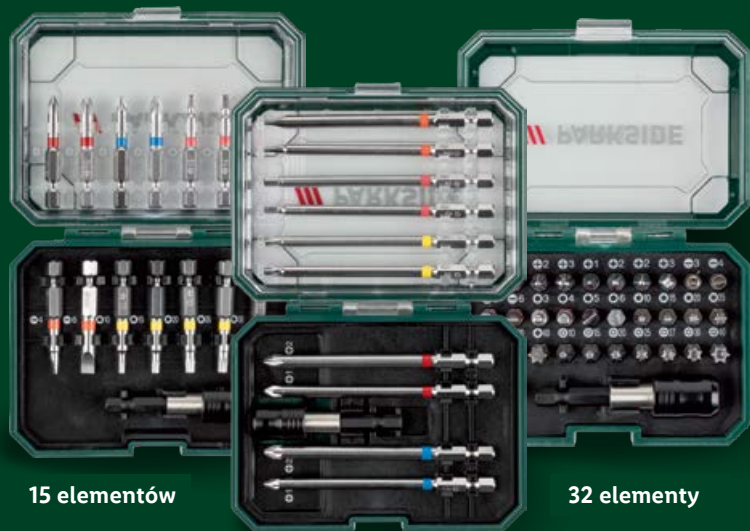

## Pasek lub zestaw pasków typu power strap

- 3 warianty

**14,99**

1 szt./1 zestaw

NOWOŚĆ

PARKSIDE®

## Zestaw bitów

- w zestawie uchwyt  
do szybkiej wymiany bitów
- 3 zestawy do wyboru

**29,99**

1 zestaw

15 elementów

11 elementów

32 elementy

46