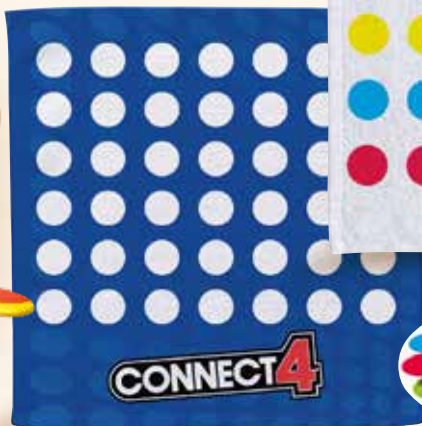

**Gra zręcznościowa
Twister lub Connect 4***

- w zestawie plansza do gry w formie ręcznika ok. 140 × 140 cm, wodoodporne akcesoria i torba

59,90

1 zestaw

* Produkt dostępny w wybranych sklepach. Dowiedz się więcej na obsługa-klienta.lidl.pl w czasie obowiązywania promocji.

6+

Idealna zabawa na plaży,
w ogrodzie lub przy
basenie!

HASBRO