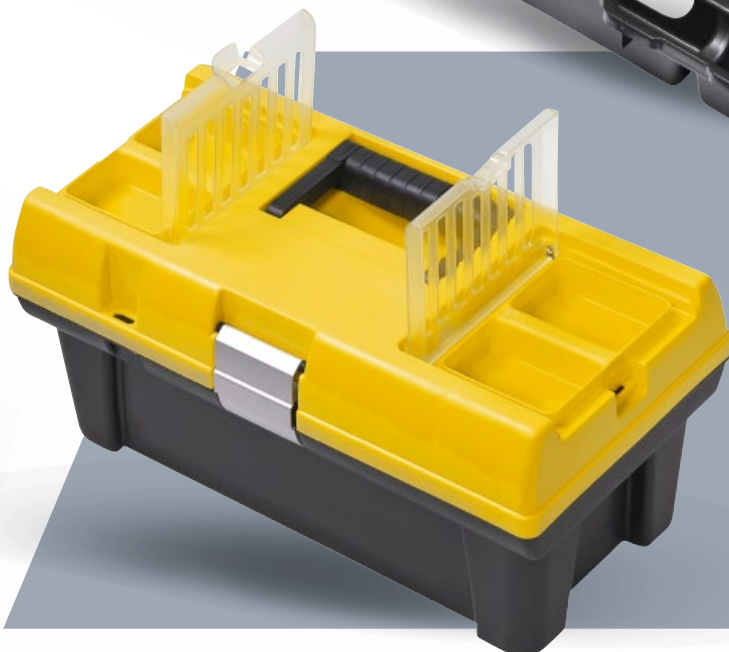

## Skrzynka na narzędzia Stuff Semi Profi 20 Carbo

• ok. 52,5 × 25,6 × 24,6 cm

**59,99**

1 zestaw

4 organizery na pokrywie  
i wyjmowana tacka  
z otworami na nasadki i bity

PATROL®

## Skrzynka na narzędzia Stuff Semi Profi 16 Carbo

• ok. 41,5 × 22,6 × 20 cm

**34,99**

1 zestaw

2 organizery na pokrywie  
i wyjmowana tacka z otworami  
na nasadki i bity

[Lidl – Przejdź do promocji >>>](#)