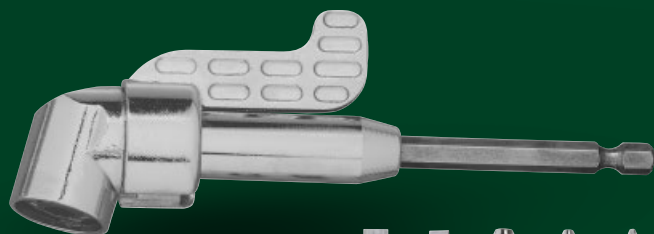

# 19,99

1 szt.

także online

dł.: ok. 20-28 cm

TYCH PRODUKTÓW  
SZUKAJ NA REGALE  
PARKSIDE®

PARKSIDE®