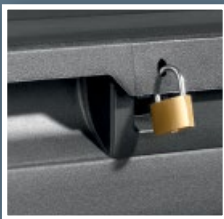

# 99,-

1 szt.

LIVARNO HOME

**Skrzynia uniwersalna  
280 l**

• ok. 117 × 45 × 56 cm (dł. × szer. × wys.)

**Odporna**  
na warunki  
pogodowe

**Odporna**  
na promieniowanie UV

możliwość zamykania na kłódkę  
(brak kłódki w zestawie)