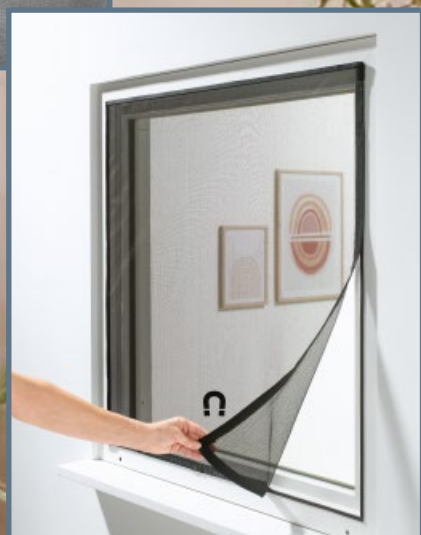

**19,99**

1 zestaw

LIVARNO HOME

**Aluminiowa  
moskitiera okienna**

- siatka o wymiarach ok. 130 × 150 cm
- w zestawie samoprzylepna taśma magnetyczna
- 2 kolory

łatwy montaż bez wiercenia

siatkę można skrócić  
do dowolnej długości