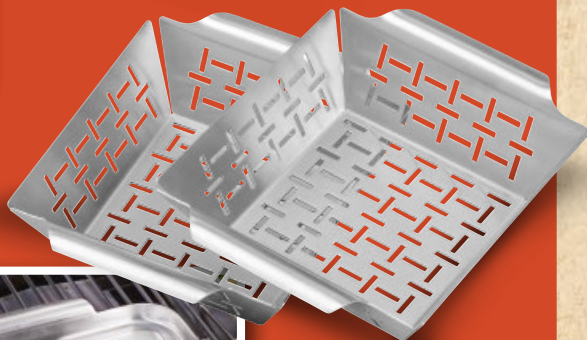

GRILLMEISTER  
**Szczotki do grilla**

• 4 wzory

do czyszczenia rusztów ze stali  
i rusztów z powłoką emaliowaną

GRILLMEISTER  
**Tacki, kosze  
lub patelnia  
do grillowania  
ze stali nierdzewnej**

• 3 warianty do wyboru

**39,99**

1 szt./1 zestaw

**także online**

ok. 28 × 5,5 cm  
(Ø × wys.)

2 szt., 23 × 18 × 6,2 cm  
(dł. × szer. × wys.)

2 szt., 29,6 × 25,3 × 2,8 cm  
(dł. × szer. × wys.)

42

R 16/24