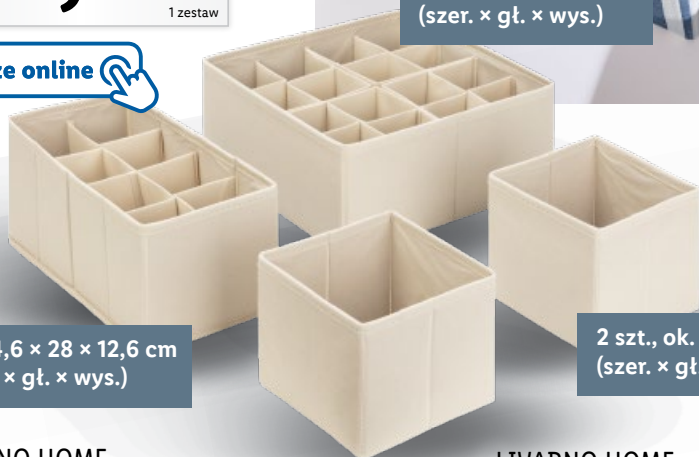

### Składane wiadro lub miska

- 3 wzory

19,99

1 szt.

LIVARNO  
*home*

FUNKCJONALNOŚĆ  
I WYGODA

UPORZĄDKUJ  
PRZESTRZEŃ  
NICZYM W PORADNIKU

LIVARNO HOME  
**Zestaw 4 organizerów  
do szuflad**

- 2 zestawy do wyboru

**27,99**

1 zestaw

także online

ok. 28 × 28 × 12,6 cm  
(szer. × gł. × wys.)

ok. 14,6 × 28 × 12,6 cm  
(szer. × gł. × wys.)

2 szt., ok. 14,6 × 14,6 × 12,6 cm  
(szer. × gł. × wys.)

LIVARNO HOME  
**Aksesoria do sprzątania**