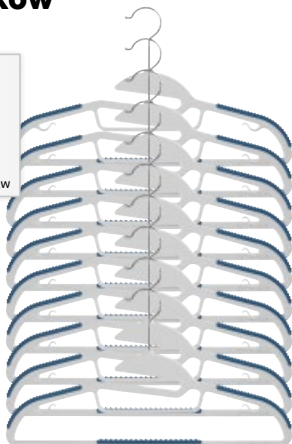

## Zestaw 10 wieszaków

- 3 zestawy do wyboru

16,99

1 zestaw

[także online](#)

dostępne wzory:

LIVARNO HOME