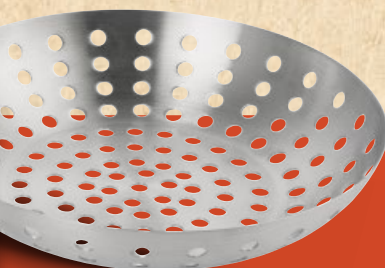

ok. 28 × 5,5 cm
(Ø × wys.)

2 szt., 23 × 18 × 6,2 cm
(dł. × szer. × wys.)